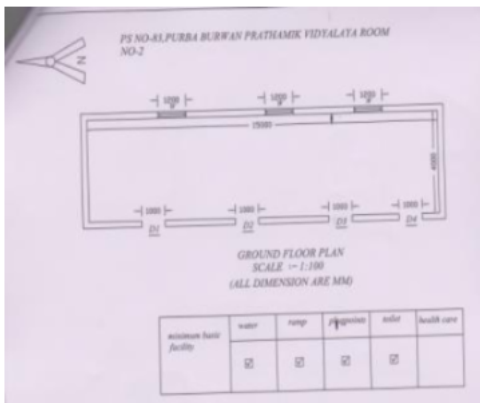

নির্বাচক নিবন্ধন আধিকারিকের স্বাক্ষর

Nazri Naksha

Google Map View

Polling Station Building Front View

Polling Station Front View

Cad View

Key MAP View

1 নাম : ফাতেমা সেখ স্বামীর নাম: নরু সেখ বাড়ির নং : n0057 বয়স : 57 লিঙ্গ : মহিলা ফটো উপলব্ধ	WB/10/067/147173	2 নাম : হাতাইবিবি সেখ স্বামীর নাম: মহিম সেখ বাড়ির নং : n0057 বয়স : 63 লিঙ্গ : মহিলা ফটো উপলব্ধ	WB/10/067/147175	3 নাম : রহিম সেখ পিতার নাম: শের মহম্মদ সেখ বাড়ির নং : n0057 বয়স : 43 লিঙ্গ : পুরুষ ফটো উপলব্ধ	IJT1092550
4 নাম : খাইরুন বিবি স্বামীর নাম: শের মহম্মদ সেখ বাড়ির নং : n0057 বয়স : 76 লিঙ্গ : মহিলা ফটো উপলব্ধ	WB/10/067/147437	5 নাম : মহম্মদ আমানউল্লাহ পিতার নাম: মোস্তা আলী ইমাম বাড়ির নং : n0051 বয়স : 74 লিঙ্গ : পুরুষ ফটো উপলব্ধ	WB/10/067/147195	6 নাম : ফরিদা ইয়াসমিন স্বামীর নাম: মহঃ আলাউদ্দিন বাড়ির নং : n0069 বয়স : 65 লিঙ্গ : মহিলা ফটো উপলব্ধ	GRZ2821783
7 নাম : নুরনাহা খাতুন স্বামীর নাম: সামিম হাসান বাড়ির নং : n0069 বয়স : 34 লিঙ্গ : মহিলা ফটো উপলব্ধ	AZI1215532	8 নাম : রেহেলা বিবি স্বামীর নাম: আব্বাস সেখ বাড়ির নং : n0075 বয়স : 52 লিঙ্গ : মহিলা ফটো উপলব্ধ	IJT1092436	9 নাম : মিনার সেখ পিতার নাম: আব্বাস সেখ বাড়ির নং : n0075 বয়স : 31 লিঙ্গ : পুরুষ ফটো উপলব্ধ	IJT1323054
10 নাম : আক্তারুল ইসলাম পিতার নাম: নুরুল ইসলাম বাড়ির নং : n0052 বয়স : 73 লিঙ্গ : পুরুষ ফটো উপলব্ধ	GRZ2467595	11 নাম : রোহিয়া বেগম স্বামীর নাম: মহঃ ইমাম উদ্দিন সেখ বাড়ির নং : n0082 বয়স : 56 লিঙ্গ : মহিলা ফটো উপলব্ধ	IJT1092501	12 নাম : সাহিনা খাতুন স্বামীর নাম: মীর রহমান আলি বাড়ির নং : n0054 বয়স : 34 লিঙ্গ : মহিলা ফটো উপলব্ধ	IJT1172618
13 নাম : আব্বাস সেখ পিতার নাম: সাহিম সেখ বাড়ির নং : n0078 বয়স : 50 লিঙ্গ : পুরুষ ফটো উপলব্ধ	IJT1408152	14 নাম : সাফিয়া বিবি স্বামীর নাম: কাশেম সেখ বাড়ির নং : n0078 বয়স : 80 লিঙ্গ : মহিলা ফটো উপলব্ধ	IJT1092444	15 নাম : সেলিনা সুলতানা স্বামীর নাম: আব্দুল হাদিদ বাড়ির নং : n0087 বয়স : 61 লিঙ্গ : মহিলা ফটো উপলব্ধ	GRZ1128438
16 নাম : সামিম হাসান পিতার নাম: মহঃ আলাউদ্দিন বাড়ির নং : n0069 বয়স : 46 লিঙ্গ : পুরুষ ফটো উপলব্ধ	GRZ3084597	17 নাম : মহঃ আলাউদ্দিন পিতার নাম: জয়নাল আবেদীন বাড়ির নং : n0069 বয়স : 73 লিঙ্গ : পুরুষ ফটো উপলব্ধ	IJT1246420	18 নাম : রেজাউল সেখ পিতার নাম: রাজেক বাড়ির নং : n0152 বয়স : 44 লিঙ্গ : পুরুষ ফটো উপলব্ধ	GRZ2472785
19 নাম : সামিমা সুলতানা স্বামীর নাম: রেজাউল সেখ বাড়ির নং : n0125 বয়স : 37 লিঙ্গ : মহিলা ফটো উপলব্ধ	GRZ3287265	20 নাম : চাঁদনী বিবি স্বামীর নাম: জুলফিকার সেখ বাড়ির নং : n0057 বয়স : 28 লিঙ্গ : মহিলা ফটো উপলব্ধ	IJT1476647	21 নাম : আলিয়া খাতুন(বিবি) স্বামীর নাম: হাসিমুল সেখ বাড়ির নং : n0057 বয়স : 28 লিঙ্গ : মহিলা ফটো উপলব্ধ	IJT1476670
22 নাম : সামসুজ্জামান পিতার নাম: আব্দুল হাদিদ বাড়ির নং : n0086 বয়স : 28 লিঙ্গ : পুরুষ ফটো উপলব্ধ	IJT1523323	23 নাম : চাঁদতারা বিবি স্বামীর নাম: আলিম সেখ বাড়ির নং : n0001 বয়স : 36 লিঙ্গ : মহিলা ফটো উপলব্ধ	IJT1092675	24 নাম : আলিম সেখ পিতার নাম: জাও সেখ বাড়ির নং : n0001 বয়স : 42 লিঙ্গ : পুরুষ ফটো উপলব্ধ	GRZ2468650
25 নাম : সারজিনা বিবি স্বামীর নাম: রবিউল সেখ বাড়ির নং : n0253 বয়স : 33 লিঙ্গ : মহিলা ফটো উপলব্ধ	IJT1171131	26 নাম : আঞ্জেরা বিবি স্বামীর নাম: নজরুদ্দিন সেখ বাড়ির নং : n0251 বয়স : 86 লিঙ্গ : মহিলা ফটো উপলব্ধ	GRZ3150596	27 নাম : চাইনা খাতুন স্বামীর নাম: আব্দুররহমান সেখ বাড়ির নং : n0248 বয়স : 49 লিঙ্গ : মহিলা ফটো উপলব্ধ	WB/10/067/153441
28 নাম : মুস্তাফি জুল রহমান পিতার নাম: রফিক সেখ বাড়ির নং : N000 বয়স : 24 লিঙ্গ : পুরুষ ফটো উপলব্ধ	IJT1856947	29 নাম : সিরাজুল সেখ পিতার নাম: রহিম সেখ বাড়ির নং : N0057 বয়স : 24 লিঙ্গ : পুরুষ ফটো উপলব্ধ	IJT1857168	30 নাম : হালেমা বিবি স্বামীর নাম: মীর কাসেম আলী বাড়ির নং : n0054 বয়স : 71 লিঙ্গ : মহিলা ফটো উপলব্ধ	GRZ2822260