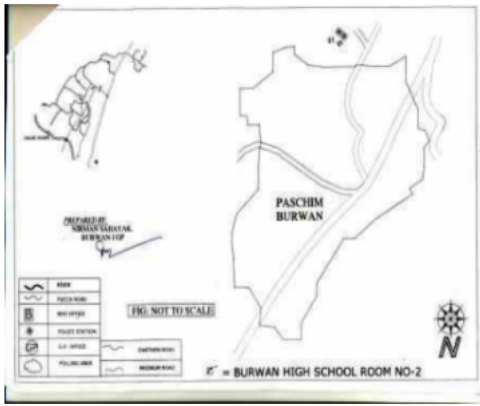

Nazri Naksha