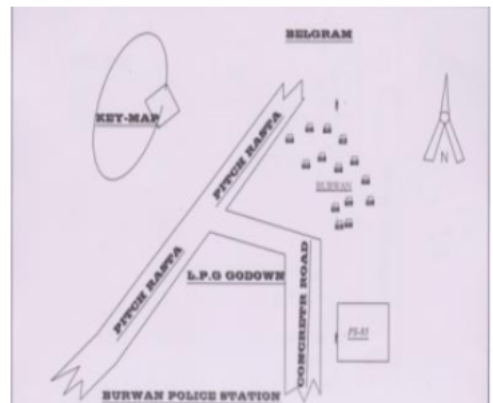

Key MAP View