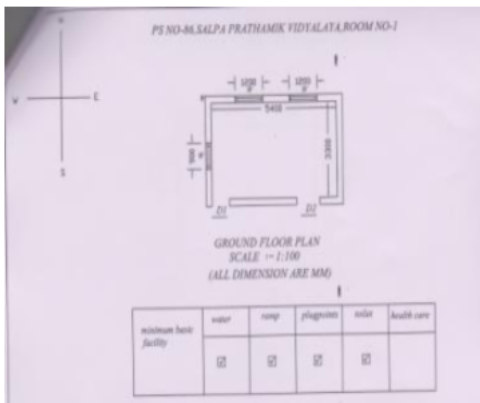

নির্বাচক নিবন্ধন আধিকারিকের স্বাক্ষর

Nazri Naksha

Google Map View

Polling Station Building Front View

Polling Station Front View

Cad View

Key MAP View

1 নাম : গোলাম মুস্তাফা পিতার নাম: আকসার সেখ বাড়ির নং : n0124 বয়স : 43 লিঙ্গ : পুরুষ	GRZ2722163 ফটো উপলব্ধ	2 নাম : সাফিউল সেখ পিতার নাম: গোলাম মোস্তাফা বাড়ির নং : এন0124 বয়স : 23 লিঙ্গ : পুরুষ	IJT1974930 ফটো উপলব্ধ	3 নাম : মিনা বিবি স্বামীর নাম: ইয়াফোর সেখ বাড়ির নং : এন0227 বয়স : 53 লিঙ্গ : মহিলা	GRZ2814549 ফটো উপলব্ধ
4 নাম : জেসমিন খাতুন স্বামীর নাম: মহঃ আলী বাড়ির নং : এন00105 বয়স : 24 লিঙ্গ : মহিলা	IJT1974922 ফটো উপলব্ধ	5 নাম : জগবন্ধু ঘোষ পিতার নাম: সত্যবান ঘোষ বাড়ির নং : n0129 বয়স : 51 লিঙ্গ : পুরুষ	WB/10/067/240081 ফটো উপলব্ধ	6 নাম : তারকনাথ ঘোষ পিতার নাম: ষষ্টিগোপাল ঘোষ বাড়ির নং : n0001 বয়স : 55 লিঙ্গ : পুরুষ	WB/10/067/132004 ফটো উপলব্ধ
7 নাম : বাসন্তী ঘোষ স্বামীর নাম: ষষ্টিগোপাল ঘোষ বাড়ির নং : n0001 বয়স : 86 লিঙ্গ : মহিলা	WB/10/067/132002 ফটো উপলব্ধ	8 নাম : চম্পাবালা ঘোষ স্বামীর নাম: তারকনাথ ঘোষ বাড়ির নং : n0001 বয়স : 52 লিঙ্গ : মহিলা	WB/10/067/132005 ফটো উপলব্ধ	9 নাম : সোমনাথ ঘোষ পিতার নাম: ষষ্টিগোপাল ঘোষ বাড়ির নং : n0001 বয়স : 49 লিঙ্গ : পুরুষ	WB/10/067/132006 ফটো উপলব্ধ
10 নাম : কল্পনা ঘোষ স্বামীর নাম: সোমনাথ ঘোষ বাড়ির নং : n0001 বয়স : 44 লিঙ্গ : মহিলা	IJT0948489 ফটো উপলব্ধ	11 নাম : ওঙ্কার নাথ ঘোষ পিতার নাম: বিশ্বনাথ ঘোষ বাড়ির নং : n0001 বয়স : 33 লিঙ্গ : পুরুষ	IJT1324540 ফটো উপলব্ধ	12 নাম : সুকুমারী ঘোষ স্বামীর নাম: জগবন্ধু ঘোষ বাড়ির নং : n0075 বয়স : 38 লিঙ্গ : মহিলা	IJT1324714 ফটো উপলব্ধ
13 নাম : আকাশ ঘোষ পিতার নাম: তারক নাথ ঘোষ বাড়ির নং : এন0001 বয়স : 25 লিঙ্গ : পুরুষ	IJT1660836 ফটো উপলব্ধ	14 নাম : মাধবী ঘোষ স্বামীর নাম: বিশ্বনাথ ঘোষ বাড়ির নং : n0001 বয়স : 55 লিঙ্গ : মহিলা	IJT1883230 ফটো উপলব্ধ	15 নাম : বিক্রম ঘোষ পিতার নাম: সোমনাথ ঘোষ বাড়ির নং : n0001 বয়স : 27 লিঙ্গ : পুরুষ	IJT1545573 ফটো উপলব্ধ
16 নাম : মুনালিনী চন্দ্র স্বামীর নাম: ধীরেন্দ্রনাথ চন্দ্র বাড়ির নং : n0002 বয়স : 71 লিঙ্গ : মহিলা	WB/10/067/132007 ফটো উপলব্ধ	17 নাম : ক্ষুদিরাম চন্দ্র পিতার নাম: অশ্বিনী চন্দ্র বাড়ির নং : n0003 বয়স : 66 লিঙ্গ : পুরুষ	WB/10/067/132008 ফটো উপলব্ধ	18 নাম : কল্পনা চন্দ্র স্বামীর নাম: ক্ষুদিরাম চন্দ্র বাড়ির নং : n0003 বয়স : 59 লিঙ্গ : মহিলা	WB/10/067/132009 ফটো উপলব্ধ
19 নাম : সজল চন্দ্র পিতার নাম: ক্ষুদিরাম চন্দ্র বাড়ির নং : n0003 বয়স : 31 লিঙ্গ : পুরুষ	IJT1324557 ফটো উপলব্ধ	20 নাম : উজ্জল চন্দ্র পিতার নাম: ক্ষুদিরাম চন্দ্র বাড়ির নং : n0003 বয়স : 39 লিঙ্গ : পুরুষ	IJT0317537 ফটো উপলব্ধ	21 নাম : সমাঞ্জী চন্দ্র স্বামীর নাম: উজ্জল চন্দ্র বাড়ির নং : এন0003 বয়স : 25 লিঙ্গ : মহিলা	RJR2336782 ফটো উপলব্ধ
22 নাম : সুমন বড়াল পিতার নাম: সুব্রত কুমার বড়াল বাড়ির নং : সলপা বয়স : 21 লিঙ্গ : পুরুষ	IJT2098432 ফটো উপলব্ধ	23 নাম : সুব্রত কুমার বড়াল পিতার নাম: কালী দাস বড়াল বাড়ির নং : n0049 বয়স : 57 লিঙ্গ : পুরুষ	GRZ1595693 ফটো উপলব্ধ	24 নাম : স্বপ্না বড়াল স্বামীর নাম: সুব্রত কুমার বড়াল বাড়ির নং : নীল বয়স : 44 লিঙ্গ : মহিলা	GRZ3229176 ফটো উপলব্ধ
25 নাম : সংযুক্তা বড়াল স্বামীর নাম: নিতাই চরণ বড়াল বাড়ির নং : n0049 বয়স : 45 লিঙ্গ : মহিলা	GRZ3229168 ফটো উপলব্ধ	26 নাম : নিতাই চরণ বড়াল পিতার নাম: কালীদাস বড়াল বাড়ির নং : n0049 বয়স : 59 লিঙ্গ : পুরুষ	IJT1883164 ফটো উপলব্ধ	27 নাম : প্রেরোনা বড়াল পিতার নাম: নিতাই চরণ বড়াল বাড়ির নং : এন0049 বয়স : 20 লিঙ্গ : মহিলা	IJT2186658 ফটো উপলব্ধ
28 নাম : সন্তোষী দলুই স্বামীর নাম: বাণ্টু দলুই বাড়ির নং : N0010 বয়স : 25 লিঙ্গ : মহিলা	IJT1860733 ফটো উপলব্ধ	29 নাম : অজয় দলুই পিতার নাম: সাধন দলুই বাড়ির নং : N0024 বয়স : 24 লিঙ্গ : পুরুষ	IJT1860642 ফটো উপলব্ধ	30 নাম : পার্বতী দলুই স্বামীর নাম: পার্থ দলুই বাড়ির নং : এন0023 বয়স : 28 লিঙ্গ : মহিলা	IJT1660869 ফটো উপলব্ধ