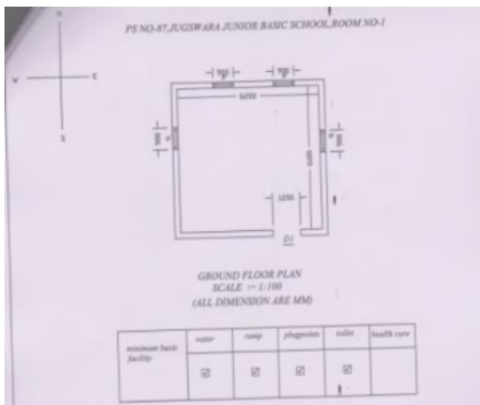

নির্বাচক নিবন্ধন আধিকারিকের স্বাক্ষর

Nazri Naksha

Google Map View

Polling Station Building Front View

Polling Station Front View

Cad View

Key MAP View

1 নাম : পৌতম ভল্লা পিতার নাম: ভক্তিপদ ভল্লা বাড়ির নং : n0180 বয়স : 54 লিঙ্গ : পুরুষ	GRZ1117696 ফটো উপলব্ধ	2 নাম : অশোক ভল্লা পিতার নাম: ভক্তি ভল্লা বাড়ির নং : n0180 বয়স : 41 লিঙ্গ : পুরুষ	IJT0948703 ফটো উপলব্ধ	3 নাম : সুভদ্রা ভল্লা মায়ের নাম: সুকসারী ভল্লা বাড়ির নং : n0180 বয়স : 35 লিঙ্গ : মহিলা	IJT1093806 ফটো উপলব্ধ
4 নাম : ধানু ধীবর পিতার নাম: কালীপদ ধীবর বাড়ির নং : n0091 বয়স : 67 লিঙ্গ : পুরুষ	GRZ3146255 ফটো উপলব্ধ	5 নাম : বাবন ধীবর পিতার নাম: ধানু ধীবর বাড়ির নং : n0091 বয়স : 34 লিঙ্গ : পুরুষ	IJT0948794 ফটো উপলব্ধ	6 নাম : আগমনি ধীবর স্বামীর নাম: বাবন ধীবর বাড়ির নং : n0091 বয়স : 33 লিঙ্গ : মহিলা	IJT1324920 ফটো উপলব্ধ
7 নাম : ফুলকলি ধীবর স্বামীর নাম: বাপি ধীবর বাড়ির নং : n0091 বয়স : 41 লিঙ্গ : মহিলা	IJT1324912 ফটো উপলব্ধ	8 নাম : বাপী ধীবর পিতার নাম: ধানু ধীবর বাড়ির নং : জেএল 79 বয়স : 45 লিঙ্গ : পুরুষ	GRZ1118322 ফটো উপলব্ধ	9 নাম : সুখশারী ভল্লা স্বামীর নাম: ভল্লা বাড়ির নং : n0180 বয়স : 66 লিঙ্গ : মহিলা	WB/10/067/132561 ফটো উপলব্ধ
10 নাম : পাপিয়া ভল্লা স্বামীর নাম: পৌতম ভল্লা বাড়ির নং : n0180 বয়স : 29 লিঙ্গ : মহিলা	IJT1545722 ফটো উপলব্ধ	11 নাম : মিতু ভল্লা স্বামীর নাম: অশোক ভল্লা বাড়ির নং : n0180 বয়স : 35 লিঙ্গ : মহিলা	IJT1523513 ফটো উপলব্ধ	12 নাম : সুজান ভল্লা পিতার নাম: অশোক ভল্লা বাড়ির নং : এন0180 বয়স : 22 লিঙ্গ : পুরুষ	IJT2142131 ফটো উপলব্ধ
13 নাম : অধীর বায়েন পিতার নাম: দুলাল বায়েন বাড়ির নং : n0112 বয়স : 49 লিঙ্গ : পুরুষ	GRZ3146453 ফটো উপলব্ধ	14 নাম : অন্নপূর্ণা বায়েন স্বামীর নাম: অধীর বায়েন বাড়ির নং : n0112 বয়স : 46 লিঙ্গ : মহিলা	GRZ3146461 ফটো উপলব্ধ	15 নাম : পতন কুমার বায়েন পিতার নাম: দুলাল বায়েন বাড়ির নং : n0112 বয়স : 42 লিঙ্গ : পুরুষ	GRZ3229325 ফটো উপলব্ধ
16 নাম : অভিজিৎ বায়েন পিতার নাম: অধীর বায়েন বাড়ির নং : n0112 বয়স : 27 লিঙ্গ : পুরুষ	IJT1545706 ফটো উপলব্ধ	17 নাম : মধুমিতা বায়েন স্বামীর নাম: অশোক বায়েন বাড়ির নং : এন0112 বয়স : 33 লিঙ্গ : মহিলা	IJT1698539 ফটো উপলব্ধ	18 নাম : অশোক বায়েন পিতার নাম: দুলাল বায়েন বাড়ির নং : n0112 বয়স : 47 লিঙ্গ : পুরুষ	IJT0864470 ফটো উপলব্ধ
19 নাম : রিঙ্কু বায়েন স্বামীর নাম: পতন কুমার বায়েন বাড়ির নং : n0112 বয়স : 34 লিঙ্গ : মহিলা	IJT1248095 ফটো উপলব্ধ	20 নাম : স্বাধীন (দাস) বায়েন পিতার নাম: দুলাল (দাস) বায়েন বাড়ির নং : n0112 বয়স : 54 লিঙ্গ : পুরুষ	IJT1409101 ফটো উপলব্ধ	21 নাম : পার্বতী কর্মকার স্বামীর নাম: অসিত কর্মকার বাড়ির নং : n0155 বয়স : 66 লিঙ্গ : মহিলা	IJT1884089 ফটো উপলব্ধ
22 নাম : লক্ষন কর্মকার পিতার নাম: অসিত কর্মকার বাড়ির নং : n0155 বয়স : 39 লিঙ্গ : পুরুষ	IJT0948851 ফটো উপলব্ধ	23 নাম : পুতুল কর্মকার স্বামীর নাম: লক্ষন কর্মকার বাড়ির নং : n0155 বয়স : 35 লিঙ্গ : মহিলা	IJT1324813 ফটো উপলব্ধ	24 নাম : অসিত কর্মকার পিতার নাম: আনন্দ কর্মকার বাড়ির নং : n0155 বয়স : 73 লিঙ্গ : পুরুষ	IJT1884022 ফটো উপলব্ধ
25 নাম : রামকৃষ্ণ কর্মকার পিতার নাম: অসিত কর্মকার বাড়ির নং : n0155 বয়স : 41 লিঙ্গ : পুরুষ	IJT1325141 ফটো উপলব্ধ	26 নাম : হরি কর্মকার পিতার নাম: আনন্দ কর্মকার বাড়ির নং : n0228 বয়স : 66 লিঙ্গ : পুরুষ	IJT1545920 ফটো উপলব্ধ	27 নাম : নিলীমা কর্মকার স্বামীর নাম: রামকৃষ্ণ কর্মকার বাড়ির নং : এন0155 বয়স : 37 লিঙ্গ : মহিলা	IJT1663871 ফটো উপলব্ধ
28 নাম : পায়েল ঘোষ স্বামীর নাম: তাপস ঘোষ বাড়ির নং : এন0212 বয়স : 25 লিঙ্গ : মহিলা	IJT1663939 ফটো উপলব্ধ	29 নাম : তাপস ঘোষ পিতার নাম: লক্ষদর ঘোষ বাড়ির নং : n0212 বয়স : 34 লিঙ্গ : পুরুষ	IJT1408962 ফটো উপলব্ধ	30 নাম : ছবি রানী ঘোষ স্বামীর নাম: লক্ষদর ঘোষ বাড়ির নং : n0212 বয়স : 62 লিঙ্গ : মহিলা	IJT1384072 ফটো উপলব্ধ