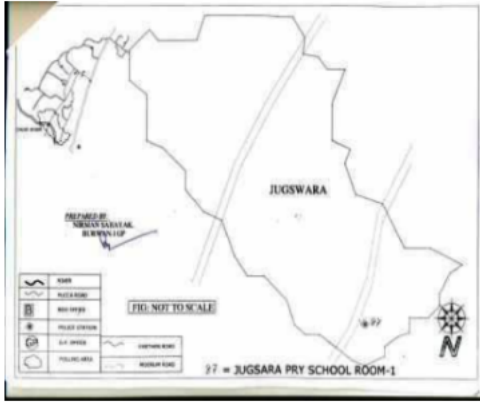

Nazri Naksha