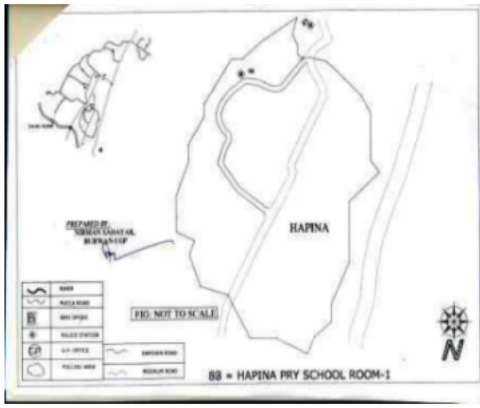

Nazri Naksha