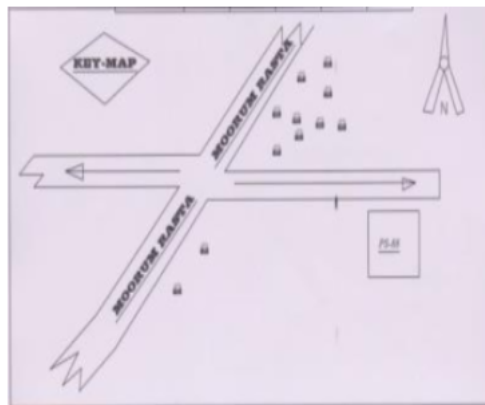

Key MAP View