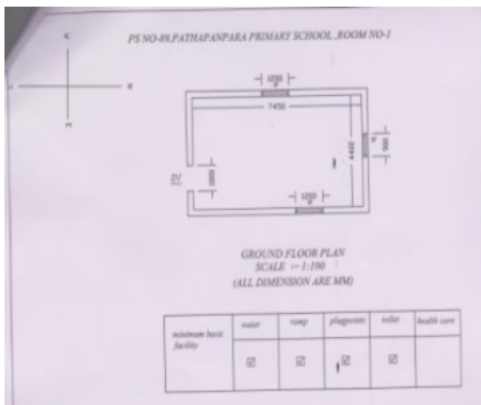

নির্বাচক নিবন্ধন আধিকারিকের স্বাক্ষর

Nazri Naksha

Google Map View

Polling Station Building Front View

Polling Station Front View

Cad View

Key MAP View

1 নাম : রাবিয়া বিবি স্বামীর নাম: মহঃ বদরেজামান বাড়ির নং : n0062 বয়স : 73 লিঙ্গ : মহিলা ফটো উপলব্ধ	WB/10/067/141769	2 নাম : নিশার আহম্মেদ পিতার নাম: মহঃ বদরেজামান বাড়ির নং : n0062 বয়স : 40 লিঙ্গ : পুরুষ ফটো উপলব্ধ	GRZ3230117	3 নাম : রতন সেখ পিতার নাম: বদরেজামাল সেখ বাড়ির নং : n0062 বয়স : 56 লিঙ্গ : পুরুষ ফটো উপলব্ধ	IJT0328831
4 নাম : আসমানি বিবি স্বামীর নাম: হাসান সেখ বাড়ির নং : n0062 বয়স : 37 লিঙ্গ : মহিলা ফটো উপলব্ধ	IJT1326230	5 নাম : রবিউন নেসা বিবি স্বামীর নাম: বাদশা সেখ বাড়ির নং : n0064 বয়স : 46 লিঙ্গ : মহিলা ফটো উপলব্ধ	IJT1409499	6 নাম : কাওসার সেখ পিতার নাম: আবুল খায়ের সেখ বাড়ির নং : n0064 বয়স : 37 লিঙ্গ : পুরুষ ফটো উপলব্ধ	IJT1248343
7 নাম : মহম্মদ জসিমুদ্দিন পিতার নাম: নজরুল ইসলাম বাড়ির নং : n0058 বয়স : 36 লিঙ্গ : পুরুষ ফটো উপলব্ধ	IJT0864900	8 নাম : মনসুর আলি পিতার নাম: সালামত সেখ বাড়ির নং : n0021 বয়স : 39 লিঙ্গ : পুরুষ ফটো উপলব্ধ	GRZ3230083	9 নাম : খাদিজা বিবি স্বামীর নাম: মনসুর আলি বাড়ির নং : n0021 বয়স : 32 লিঙ্গ : মহিলা ফটো উপলব্ধ	IJT1325901
10 নাম : মনিরুল সেখ পিতার নাম: সালামত সেখ বাড়ির নং : n0021 বয়স : 35 লিঙ্গ : পুরুষ ফটো উপলব্ধ	IJT1043827	11 নাম : মহঃ খোদাবক্স সেখ পিতার নাম: মহঃ ইস্তাহার সেখ বাড়ির নং : n0057 বয়স : 57 লিঙ্গ : পুরুষ ফটো উপলব্ধ	WB/10/067/141697	12 নাম : বুলটি বিবি স্বামীর নাম: মনিরুল সেখ বাড়ির নং : n0057 বয়স : 33 লিঙ্গ : মহিলা ফটো উপলব্ধ	IJT1248509
13 নাম : সায়েরা বিবি স্বামীর নাম: আলি রহিম সেখ বাড়ির নং : n0033 বয়স : 80 লিঙ্গ : মহিলা ফটো উপলব্ধ	WB/10/067/141568	14 নাম : দেলদার সেখ পিতার নাম: কালু সেখ বাড়ির নং : n0033 বয়স : 31 লিঙ্গ : পুরুষ ফটো উপলব্ধ	IJT1325935	15 নাম : ফেরদৌসী খাতুন স্বামীর নাম: সৈয়দ নূর আলম বাড়ির নং : এন0097 বয়স : 26 লিঙ্গ : মহিলা ফটো উপলব্ধ	IJT1665660
16 নাম : হারাধন সেখ পিতার নাম: রহিম সেখ বাড়ির নং : n0033 বয়স : 45 লিঙ্গ : পুরুষ ফটো উপলব্ধ	GRZ2465136	17 নাম : মহঃ আরফিন সেখ পিতার নাম: মহঃ যেসীন সেখ বাড়ির নং : n0088 বয়স : 40 লিঙ্গ : পুরুষ ফটো উপলব্ধ	GRZ3084068	18 নাম : সহিদুল সেখ অন্যান্য: কালু সেখ বাড়ির নং : N0033 বয়স : 32 লিঙ্গ : পুরুষ ফটো উপলব্ধ	IJT1698141
19 নাম : মহঃ মিজানুর রহমান পিতার নাম: মোহাম্মদ খোদাবক্স শেখ বাড়ির নং : n0057 বয়স : 30 লিঙ্গ : পুরুষ ফটো উপলব্ধ	IJT1326057	20 নাম : সবিনা যেসীন স্বামীর নাম: অলিকাদার শেখ বাড়ির নং : n0062 বয়স : 35 লিঙ্গ : মহিলা ফটো উপলব্ধ	IJT0885921	21 নাম : নয়েরা বিবি স্বামীর নাম: হারাধন সেখ বাড়ির নং : n0033 বয়স : 36 লিঙ্গ : মহিলা ফটো উপলব্ধ	IJT0864892
22 নাম : আওয়াল আহমেদ পিতার নাম: রতন সেখ বাড়ির নং : n0062 বয়স : 28 লিঙ্গ : পুরুষ ফটো উপলব্ধ	IJT1546126	23 নাম : মহঃ ইয়ামিন পিতার নাম: মনিরুল হুসেন বাড়ির নং : n0088 বয়স : 68 লিঙ্গ : পুরুষ ফটো উপলব্ধ	IJT1892033	24 নাম : বাদশা সেখ পিতার নাম: আবুল খায়ের সেখ বাড়ির নং : n0064 বয়স : 45 লিঙ্গ : পুরুষ ফটো উপলব্ধ	IJT1887793
25 নাম : মহঃ মহসীন সেখ পিতার নাম: মোহাম্মদ খোদাবক্স শেখ বাড়ির নং : n0057 বয়স : 30 লিঙ্গ : পুরুষ ফটো উপলব্ধ	IJT1326065	26 নাম : আলি কদর সেখ পিতার নাম: মহঃ বদরে জামান বাড়ির নং : n0062 বয়স : 42 লিঙ্গ : পুরুষ ফটো উপলব্ধ	GRZ3230760	27 নাম : নয়ন খাতুন স্বামীর নাম: দিলদার সেখ বাড়ির নং : এন0033 বয়স : 23 লিঙ্গ : মহিলা ফটো উপলব্ধ	IJT1964394
28 নাম : মহঃ কামাল উদ্দিন পিতার নাম: নজরুল ইসলাম বাড়ির নং : n0058 বয়স : 57 লিঙ্গ : পুরুষ ফটো উপলব্ধ	IJT1954783	29 নাম : মনিরুল সেখ পিতার নাম: ইসা হক সেখ বাড়ির নং : n0057 বয়স : 45 লিঙ্গ : পুরুষ ফটো উপলব্ধ	GRZ1596337	30 নাম : মনেজা বিবি স্বামীর নাম: ইসা হক সেখ বাড়ির নং : n0057 বয়স : 71 লিঙ্গ : মহিলা ফটো উপলব্ধ	IJT2015428