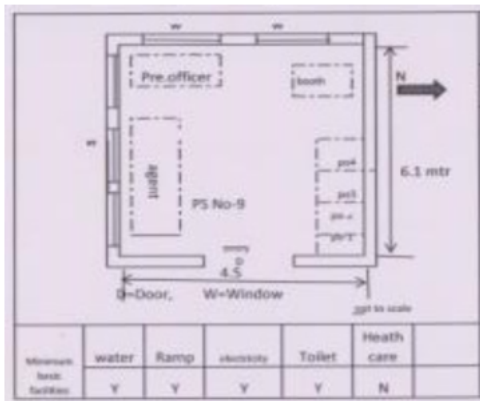

নির্বাচক নিবন্ধন আধিকারিকের স্বাক্ষর

Nazri Naksha

Google Map View

Polling Station Building Front View

Polling Station Front View

Cad View

Key MAP View

| | | | | | |
|---------------------------------------------------------------------------------------------------------------------------------|--------------------------|---------------------------------------------------------------------------------------------------------------------|--------------------------------|------------------------------------------------------------------------------------------------------------------------|--------------------------------|
| 1 নাম : সুকল কিস্কু পিতার নাম: সাগর কিস্কু বাড়ির নং : এন0046 বয়স : 25 লিঙ্গ : পুরুষ | IJT1653559 ফটো উপলব্ধ | 2 নাম : মালতী কিস্কু পিতার নাম: সাগর কিস্কু বাড়ির নং : এন0046 বয়স : 25 লিঙ্গ : মহিলা | IJT1653443 ফটো উপলব্ধ | 3 নাম : সন্তোষী গড়াই স্বামীর নাম: মধুসূদন গড়াই বাড়ির নং : N0131 বয়স : 30 লিঙ্গ : মহিলা | IJT1299809 ফটো উপলব্ধ |
| 4 নাম : করবী গরাই স্বামীর নাম: সুমন্ত গরাই বাড়ির নং : এন0131 বয়স : 25 লিঙ্গ : মহিলা | IJT1653328 ফটো উপলব্ধ | 5 নাম : সানু গোপাল পিতার নাম: সুখদেব ভল্লা বাড়ির নং : এন0142 বয়স : 26 লিঙ্গ : পুরুষ | IJT1653807 ফটো উপলব্ধ | 6 নাম : মান্নি ঘোষ স্বামীর নাম: প্রবীর কুমার ঘোষ বাড়ির নং : N0096 বয়স : 28 লিঙ্গ : মহিলা | IJT1528777 ফটো উপলব্ধ |
| 7 নাম : কুশল কৃষ্ণ মুখার্জী পিতার নাম: কল্যাণ মুখার্জী বাড়ির নং : এন0163 বয়স : 21 লিঙ্গ : পুরুষ | IJT2120319 ফটো উপলব্ধ | 8 নাম : বিউটি ঘোষ পিতার নাম: বিকাশ ঘোষ বাড়ির নং : N0097 বয়স : 31 লিঙ্গ : মহিলা | IJT1248699 ফটো উপলব্ধ | 9 নাম : অলি ঘোষ মায়ের নাম: শিলা ঘোষ বাড়ির নং : এন0008 বয়স : 22 লিঙ্গ : মহিলা | IJT2145472 ফটো উপলব্ধ |
| 10 নাম : অন্তরা ঘোষ পিতার নাম: অমিত ঘোষ বাড়ির নং : N0102 বয়স : 24 লিঙ্গ : মহিলা | IJT1839380 ফটো উপলব্ধ | 11 নাম : দীপক ঘোষ পিতার নাম: রঞ্জিত ঘোষ বাড়ির নং : এন0068 বয়স : 23 লিঙ্গ : পুরুষ | IJT2038065 ফটো উপলব্ধ | 12 নাম : পূজা ঘোষ পিতার নাম: অজয় কুমার ঘোষ বাড়ির নং : এন0085 বয়স : 25 লিঙ্গ : মহিলা | IJT1661495 ফটো উপলব্ধ |
| 13 নাম : মধুমিতা চক্রবর্তী (ব্যানার্জী) স্বামীর নাম: বিষ্ণুপদ ব্যানার্জী বাড়ির নং : এন0039 বয়স : 30 লিঙ্গ : মহিলা | IJT1637248 ফটো উপলব্ধ | 14 নাম : সুদীপ চট্টরাজ পিতার নাম: উত্তম কুমার চট্টরাজ বাড়ির নং : এন0162 বয়স : 23 লিঙ্গ : পুরুষ | IJT1970706 ফটো উপলব্ধ | 15 নাম : প্রদীপ পাল পিতার নাম: রামতারণ পাল বাড়ির নং : এন0077 বয়স : 23 লিঙ্গ : পুরুষ | IJT2038081 ফটো উপলব্ধ |
| 16 নাম : শ্রী কৃষ্ণ পাল পিতার নাম: নিখিল পদ পাল বাড়ির নং : এন0072 বয়স : 23 লিঙ্গ : পুরুষ | IJT1970557 ফটো উপলব্ধ | 17 নাম : অনিবার্ন পাল পিতার নাম: আশিষ কুমার পাল বাড়ির নং : এন0099 বয়স : 22 লিঙ্গ : পুরুষ | IJT2038156 ফটো উপলব্ধ | 18 নাম : শ্যামকান্ত ব্যানার্জী পিতার নাম: কালীকুমার ব্যানার্জী বাড়ির নং : N0011 বয়স : 27 লিঙ্গ : পুরুষ | IJT1528900 ফটো উপলব্ধ |
| 19 নাম : কৃষ্ণকান্ত ব্যানার্জী পিতার নাম: কালীকুমার ব্যানার্জী বাড়ির নং : N0011 বয়স : 29 লিঙ্গ : পুরুষ | IJT1528918 ফটো উপলব্ধ | 20 নাম : মহামায়া ব্যানার্জী পিতার নাম: মোখ্যদা ব্যানার্জী বাড়ির নং : n0011 বয়স : 63 লিঙ্গ : মহিলা | WB/10/067/123041 ফটো উপলব্ধ | 21 নাম : কালীকুমার ব্যানার্জী পিতার নাম: মোখ্যদা ব্যানার্জী বাড়ির নং : n0011 বয়স : 58 লিঙ্গ : পুরুষ | WB/10/067/123042 ফটো উপলব্ধ |
| 22 নাম : চিন্ময়ী ব্যানার্জী স্বামীর নাম: কালীকুমার ব্যানার্জী বাড়ির নং : n0011 বয়স : 49 লিঙ্গ : মহিলা | GRZ2808517 ফটো উপলব্ধ | 23 নাম : সত্যনারায়ন ব্যানার্জী পিতার নাম: মোখ্যদা ব্যানার্জী বাড়ির নং : n0039 বয়স : 71 লিঙ্গ : পুরুষ | WB/10/067/123043 ফটো উপলব্ধ | 24 নাম : পূর্ণিমা ব্যানার্জী স্বামীর নাম: সত্যনারায়ন ব্যানার্জী বাড়ির নং : n0039 বয়স : 65 লিঙ্গ : মহিলা | WB/10/067/123044 ফটো উপলব্ধ |
| 25 নাম : বিষ্ণুপদ ব্যানার্জী পিতার নাম: সত্য নারায়ণ ব্যানার্জী বাড়ির নং : n0039 বয়স : 45 লিঙ্গ : পুরুষ | GRZ3228152 ফটো উপলব্ধ | 26 নাম : গোকুল বাগদী পিতার নাম: কুমারীশ বাগদী বাড়ির নং : n0015 বয়স : 58 লিঙ্গ : পুরুষ | WB/10/067/123011 ফটো উপলব্ধ | 27 নাম : কলি বাগদী স্বামীর নাম: গোকুল বাগদী বাড়ির নং : n0015 বয়স : 55 লিঙ্গ : মহিলা | WB/10/067/123013 ফটো উপলব্ধ |
| 28 নাম : তুষার বাগদী পিতার নাম: গোকুল বাগদী বাড়ির নং : n0015 বয়স : 30 লিঙ্গ : পুরুষ | IJT1297019 ফটো উপলব্ধ | 29 নাম : আনন্দী বাগদী স্বামীর নাম: কুমারীশ বাগদী বাড়ির নং : n0017 বয়স : 76 লিঙ্গ : মহিলা | WB/10/067/123010 ফটো উপলব্ধ | 30 নাম : অনুকুল বাগদী পিতার নাম: কুমারীশ বাগদী বাড়ির নং : n0017 বয়স : 55 লিঙ্গ : পুরুষ | WB/10/067/123012 ফটো উপলব্ধ |