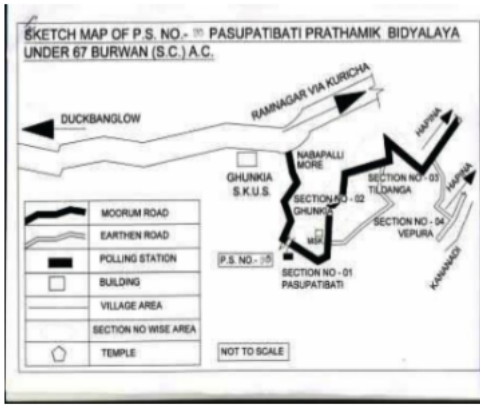

Nazri Naksha