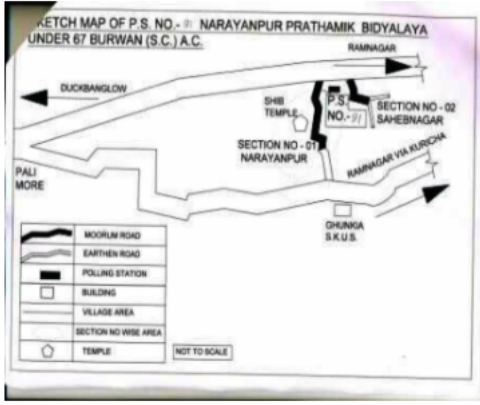

Nazri Naksha