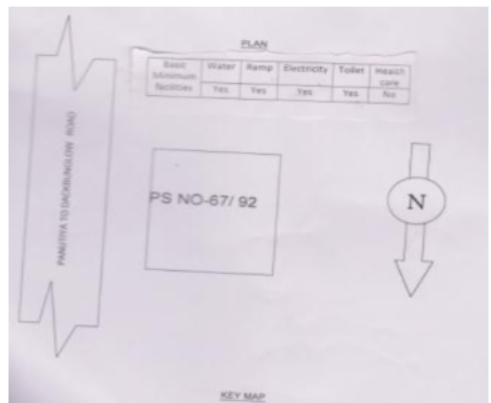

নির্বাচক নিবন্ধন আধিকারিকের স্বাক্ষর

Nazri Naksha

Google Map View

Polling Station Building Front View

Polling Station Front View

Cad View

Key MAP View

1 নাম : গোলক পাল পিতার নাম: প্রভাত কুমার পাল বাড়ির নং : n0099 বয়স : 30 লিঙ্গ : পুরুষ	IJT1326875 ফটো উপলব্ধ	2 নাম : পুলক পাল পিতার নাম: প্রভাত কুমার পাল বাড়ির নং : n0099 বয়স : 32 লিঙ্গ : পুরুষ	IJT1175207 ফটো উপলব্ধ	3 নাম : ইন্দ্রানী পাল স্বামীর নাম: প্রভাত পাল বাড়ির নং : n0099 বয়স : 52 লিঙ্গ : মহিলা	IJT2092542 ফটো উপলব্ধ
4 নাম : প্রভাত কুমার পাল পিতার নাম: সত্যনারায়ন পাল বাড়ির নং : n0099 বয়স : 59 লিঙ্গ : পুরুষ	IJT2088680 ফটো উপলব্ধ	5 নাম : প্রসেনজিৎ দাস পিতার নাম: সাক্ষী গোপাল দাস বাড়ির নং : n0116 বয়স : 30 লিঙ্গ : পুরুষ	IJT1410075 ফটো উপলব্ধ	6 নাম : অস্বিকা (সুত্রধর)রায় স্বামীর নাম: অনুপ রায় বাড়ির নং : n0116 বয়স : 40 লিঙ্গ : মহিলা	CWC2101533 ফটো উপলব্ধ
7 নাম : শুভদীপ গোস্বামী পিতার নাম: শ্রীকৃষ্ণ গোস্বামী বাড়ির নং : মড্ডা বয়স : 21 লিঙ্গ : পুরুষ	IJT2145761 ফটো উপলব্ধ	8 নাম : মদন গোপাল গোস্বামী পিতার নাম: শ্যাম সুন্দর গোস্বামী বাড়ির নং : n0002 বয়স : 71 লিঙ্গ : পুরুষ	WB/10/067/228006 ফটো উপলব্ধ	9 নাম : পিয়ালী গোস্বামী(সরকার) স্বামীর নাম: গোস্বামী বাড়ির নং : n0002 বয়স : 38 লিঙ্গ : মহিলা	IJT1326909 ফটো উপলব্ধ
10 নাম : শ্রীকৃষ্ণ গোস্বামী পিতার নাম: আনন্দগোপাল গোস্বামী বাড়ির নং : n0001 বয়স : 60 লিঙ্গ : পুরুষ	GRZ2860716 ফটো উপলব্ধ	11 নাম : আনন্দগোপাল গোস্বামী পিতার নাম: শ্যাম সুন্দর গোস্বামী বাড়ির নং : n0001 বয়স : 80 লিঙ্গ : পুরুষ	WB/10/067/228001 ফটো উপলব্ধ	12 নাম : তুলসী গোস্বামী স্বামীর নাম: আনন্দগোপাল গোস্বামী বাড়ির নং : n0001 বয়স : 76 লিঙ্গ : মহিলা	WB/10/067/228002 ফটো উপলব্ধ
13 নাম : নবনীতা গোস্বামী স্বামীর নাম: শ্রীকৃষ্ণ গোস্বামী বাড়ির নং : n0001 বয়স : 45 লিঙ্গ : মহিলা	GRZ2860724 ফটো উপলব্ধ	14 নাম : মনিদীপা গোস্বামী স্বামীর নাম: মদন গোপাল গোস্বামী বাড়ির নং : n0002 বয়স : 72 লিঙ্গ : মহিলা	WB/10/067/228007 ফটো উপলব্ধ	15 নাম : নিগম গোস্বামী পিতার নাম: মদন গোপাল গোস্বামী বাড়ির নং : n0002 বয়স : 38 লিঙ্গ : পুরুষ	GRZ3237617 ফটো উপলব্ধ
16 নাম : দীপক গোস্বামী পিতার নাম: লাল গোপাল গোস্বামী বাড়ির নং : n0003 বয়স : 45 লিঙ্গ : পুরুষ	GRZ1125665 ফটো উপলব্ধ	17 নাম : শিখা গোস্বামী দাস স্বামীর নাম: দীপক গোস্বামী বাড়ির নং : n0003 বয়স : 34 লিঙ্গ : মহিলা	IJT1479427 ফটো উপলব্ধ	18 নাম : লাল গোপাল গোস্বামী পিতার নাম: শ্যাম সুন্দর গোস্বামী বাড়ির নং : n0003 বয়স : 64 লিঙ্গ : পুরুষ	WB/10/067/228003 ফটো উপলব্ধ
19 নাম : মীরা গোস্বামী স্বামীর নাম: লাল গোপাল গোস্বামী বাড়ির নং : n0003 বয়স : 59 লিঙ্গ : মহিলা	WB/10/067/228004 ফটো উপলব্ধ	20 নাম : রত্নদীপ গোস্বামী পিতার নাম: শ্রীকৃষ্ণ গোস্বামী বাড়ির নং : N0001 বয়স : 25 লিঙ্গ : পুরুষ	IJT1817022 ফটো উপলব্ধ	21 নাম : চৈতালী ঘোষ স্বামীর নাম: তনয় ঘোষ বাড়ির নং : N0140 বয়স : 27 লিঙ্গ : মহিলা	IJT1816974 ফটো উপলব্ধ
22 নাম : কল্পনা ঘোষ স্বামীর নাম: অনাদি কুমার ঘোষ বাড়ির নং : n0055 বয়স : 59 লিঙ্গ : মহিলা	WB/10/067/228018 ফটো উপলব্ধ	23 নাম : রুপ্পা ঘোষ স্বামীর নাম: দীপক ঘোষ বাড়ির নং : n0091 বয়স : 28 লিঙ্গ : মহিলা	IJT1479484 ফটো উপলব্ধ	24 নাম : তুলসী ঘোষ স্বামীর নাম: শ্যামাপদ ঘোষ বাড়ির নং : n0089 বয়স : 81 লিঙ্গ : মহিলা	WB/10/067/228036 ফটো উপলব্ধ
25 নাম : সন্তোষী ঘোষ মন্ডল স্বামীর নাম: বুদ্ধদেব ঘোষ বাড়ির নং : n0068 বয়স : 39 লিঙ্গ : মহিলা	IJT1174994 ফটো উপলব্ধ	26 নাম : সন্ধ্যারানী ঘোষ স্বামীর নাম: ষষ্টিচরন ঘোষ বাড়ির নং : n0068 বয়স : 73 লিঙ্গ : মহিলা	WB/10/067/228025 ফটো উপলব্ধ	27 নাম : সুধর ঘোষ পিতার নাম: অজিত প্রসাদ ঘোষ বাড়ির নং : n0056 বয়স : 44 লিঙ্গ : পুরুষ	GRZ2503043 ফটো উপলব্ধ
28 নাম : মৌসুমী ঘোষ পিতার নাম: অনাদি কুমার ঘোষ বাড়ির নং : n0055 বয়স : 34 লিঙ্গ : মহিলা	IJT1095504 ফটো উপলব্ধ	29 নাম : অনাদি কুমার ঘোষ পিতার নাম: পঞ্চানন ঘোষ বাড়ির নং : n0055 বয়স : 67 লিঙ্গ : পুরুষ	WB/10/067/228017 ফটো উপলব্ধ	30 নাম : অমৃত ঘোষ পিতার নাম: নিবারন ঘোষ বাড়ির নং : n0054 বয়স : 51 লিঙ্গ : পুরুষ	WB/10/067/228016 ফটো উপলব্ধ