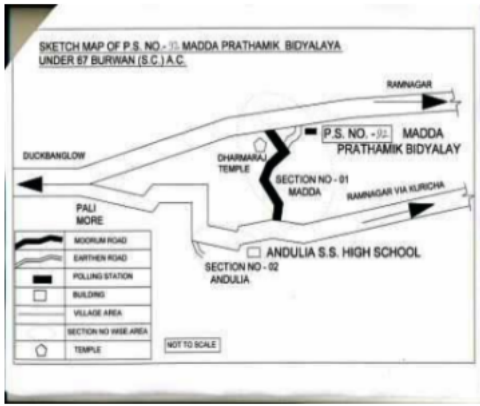

Nazri Naksha