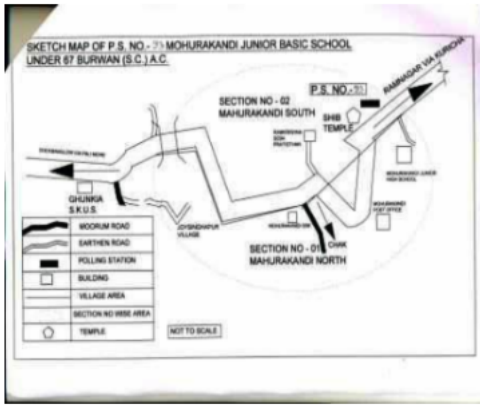

নির্বাচক নিবন্ধন আধিকারিকের স্বাক্ষর

Nazri Naksha

Google Map View

Polling Station Building Front View

Polling Station Front View

Cad View

Key MAP View

বিধানসভা নির্বাচনক্ষেত্রের নং, নাম : 67-বড়গ্রা
ভাগ নং, নাম : 1-মহরাকান্দী(উত্তর)মহরাকান্দী