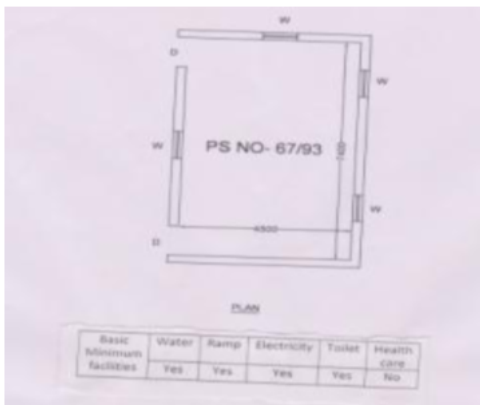

নির্বাচক নিবন্ধন আধিকারিকের স্বাক্ষর

Nazri Naksha

Google Map View

Polling Station Building Front View

Polling Station Front View

Cad View

Key MAP View

বিধানসভা নির্বাচনক্ষেত্রের নং, নাম : 67-বড়গ্রা
ভাগ নং, নাম : 1-মহরাকান্দী(উত্তর)মহরাকান্দী