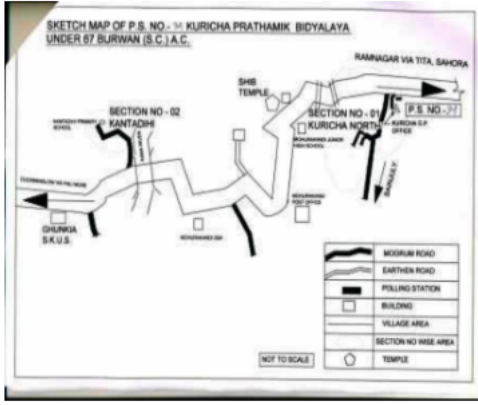

Nazri Naksha