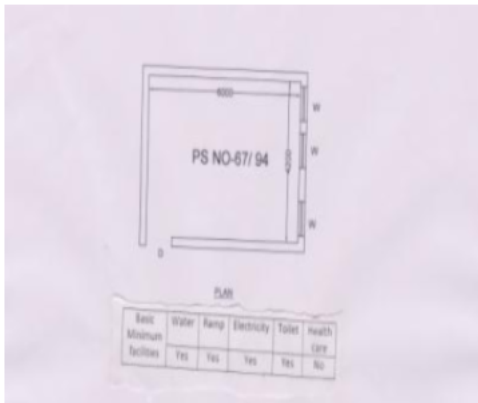

নির্বাচক নিবন্ধন আধিকারিকের স্বাক্ষর

Nazri Naksha

Google Map View

Polling Station Building Front View

Polling Station Front View

Cad View

Key MAP View

1 নাম : পূর্ণিমা গাঙ্গুলী স্বামীর নাম: অজিত কুমার গাঙ্গুলী বাড়ির নং : n0006 বয়স : 69 লিঙ্গ : মহিলা ফটো উপলব্ধ	WB/10/067/243004	2 নাম : অরুণকৃষ্ণ গাঙ্গুলী পিতার নাম: অজিত গাঙ্গুলী বাড়ির নং : n0006 বয়স : 55 লিঙ্গ : পুরুষ ফটো উপলব্ধ	WB/10/067/243005	3 নাম : বরুণকৃষ্ণ গাঙ্গুলী পিতার নাম: অজিত গাঙ্গুলী বাড়ির নং : n0006 বয়স : 51 লিঙ্গ : পুরুষ ফটো উপলব্ধ	WB/10/067/243006
4 নাম : জবা গাঙ্গুলী স্বামীর নাম: বরুণকৃষ্ণ গাঙ্গুলী বাড়ির নং : n0006 বয়স : 38 লিঙ্গ : মহিলা ফটো উপলব্ধ	IJT1250018	5 নাম : তরুণকৃষ্ণ গাঙ্গুলী পিতার নাম: অজিতকুমার গাঙ্গুলী বাড়ির নং : n0006 বয়স : 49 লিঙ্গ : পুরুষ ফটো উপলব্ধ	WB/10/067/243009	6 নাম : উসিতা রানী গাঙ্গুলী স্বামীর নাম: অরুণ গাঙ্গুলী বাড়ির নং : n0006 বয়স : 45 লিঙ্গ : মহিলা ফটো উপলব্ধ	GRZ1625482
7 নাম : রুমি গাঙ্গুলী (ভট্টাচার্য্য) স্বামীর নাম: তরুণ কৃষ্ণ গাঙ্গুলী বাড়ির নং : n0006 বয়স : 31 লিঙ্গ : মহিলা ফটো উপলব্ধ	IJT1327659	8 নাম : দিলীপকুমার গাঙ্গুলী পিতার নাম: ভবানীশঙ্কর গাঙ্গুলী বাড়ির নং : n0008 বয়স : 66 লিঙ্গ : পুরুষ ফটো উপলব্ধ	GRZ2866986	9 নাম : বাসন্তী গাঙ্গুলী স্বামীর নাম: দিলীপকুমার গাঙ্গুলী বাড়ির নং : n0008 বয়স : 61 লিঙ্গ : মহিলা ফটো উপলব্ধ	WB/10/067/243007
10 নাম : কার্তিক গাঙ্গুলী পিতার নাম: দিলীপ গাঙ্গুলী বাড়ির নং : n0008 বয়স : 42 লিঙ্গ : পুরুষ ফটো উপলব্ধ	GRZ2509149	11 নাম : গনেশ চন্দ্র গাঙ্গুলী পিতার নাম: দিলীপ গাঙ্গুলী বাড়ির নং : n0008 বয়স : 42 লিঙ্গ : পুরুষ ফটো উপলব্ধ	GRZ3093739	12 নাম : বীপদতারণ গাঙ্গুলী পিতার নাম: ভবানীশঙ্কর গাঙ্গুলী বাড়ির নং : n0007 বয়স : 68 লিঙ্গ : পুরুষ ফটো উপলব্ধ	WB/10/067/243008
13 নাম : কুন্তল গাঙ্গুলী পিতার নাম: অরুণ কৃষ্ণ গাঙ্গুলী বাড়ির নং : এন0006 বয়স : 25 লিঙ্গ : মহিলা ফটো উপলব্ধ	IJT1705565	14 নাম : সীমা রায় গাঙ্গুলী স্বামীর নাম: গনেশ চন্দ্র গাঙ্গুলী বাড়ির নং : N0082 বয়স : 28 লিঙ্গ : মহিলা ফটো উপলব্ধ	IJT1819093	15 নাম : শুভজিত ঘোষ পিতার নাম: সুশান্ত ঘোষ বাড়ির নং : n0235 বয়স : 28 লিঙ্গ : পুরুষ ফটো উপলব্ধ	IJT1547579
16 নাম : ইন্দ্রজিত ঘোষ পিতার নাম: বংশীবদন ঘোষ বাড়ির নং : n0241 বয়স : 28 লিঙ্গ : পুরুষ ফটো উপলব্ধ	IJT1547637	17 নাম : টুম্পা ঘোষ স্বামীর নাম: গঙ্গাপ্রসাদ ঘোষ বাড়ির নং : n0261 বয়স : 28 লিঙ্গ : মহিলা ফটো উপলব্ধ	IJT1547835	18 নাম : সুদীপ কুমার ঘোষ পিতার নাম: অরুণ কুমার ঘোষ বাড়ির নং : n0258 বয়স : 27 লিঙ্গ : পুরুষ ফটো উপলব্ধ	IJT1547801
19 নাম : সুভদ্রা ঘোষ স্বামীর নাম: পার্থসারথী ঘোষ বাড়ির নং : n0013 বয়স : 51 লিঙ্গ : মহিলা ফটো উপলব্ধ	WB/10/067/243071	20 নাম : প্রভাতকুমার ঘোষ পিতার নাম: ভূদেব ঘোষ বাড়ির নং : n0015 বয়স : 70 লিঙ্গ : পুরুষ ফটো উপলব্ধ	WB/10/067/243090	21 নাম : কল্পনা ঘোষ স্বামীর নাম: প্রভাত ঘোষ বাড়ির নং : n0015 বয়স : 56 লিঙ্গ : মহিলা ফটো উপলব্ধ	WB/10/067/243091
22 নাম : সুকান্ত ঘোষ পিতার নাম: নিতাই চাঁদ ঘোষ বাড়ির নং : n0056 বয়স : 31 লিঙ্গ : পুরুষ ফটো উপলব্ধ	IJT1444355	23 নাম : অর্চনা ঘোষ স্বামীর নাম: নিমাই চাঁদ ঘোষ বাড়ির নং : n0057 বয়স : 47 লিঙ্গ : মহিলা ফটো উপলব্ধ	GRZ2509222	24 নাম : জবারানী ঘোষ স্বামীর নাম: সুবোধকুমার ঘোষ বাড়ির নং : n0058 বয়স : 57 লিঙ্গ : মহিলা ফটো উপলব্ধ	WB/10/067/243015
25 নাম : ব্রহ্মানন্দ ঘোষ পিতার নাম: জগন্নাথ ঘোষ বাড়ির নং : n0060 বয়স : 36 লিঙ্গ : পুরুষ ফটো উপলব্ধ	IJT0952499	26 নাম : শিবানন্দ ঘোষ পিতার নাম: জগন্নাথ ঘোষ বাড়ির নং : n0060 বয়স : 33 লিঙ্গ : পুরুষ ফটো উপলব্ধ	IJT1327725	27 নাম : ধনঞ্জয় ঘোষ পিতার নাম: অভয়পদ ঘোষ বাড়ির নং : n0062 বয়স : 71 লিঙ্গ : পুরুষ ফটো উপলব্ধ	WB/10/067/243019
28 নাম : মাধবীলতা ঘোষ স্বামীর নাম: ধনঞ্জয় ঘোষ বাড়ির নং : n0062 বয়স : 59 লিঙ্গ : মহিলা ফটো উপলব্ধ	WB/10/067/243020	29 নাম : কাঞ্চীচরণ ঘোষ পিতার নাম: ধনঞ্জয় ঘোষ বাড়ির নং : n0063 বয়স : 34 লিঙ্গ : পুরুষ ফটো উপলব্ধ	IJT0952507	30 নাম : অম্বিকা ঘোষ স্বামীর নাম: রবীন্দ্রনাথ ঘোষ বাড়ির নং : n0063 বয়স : 53 লিঙ্গ : মহিলা ফটো উপলব্ধ	GRZ2509545