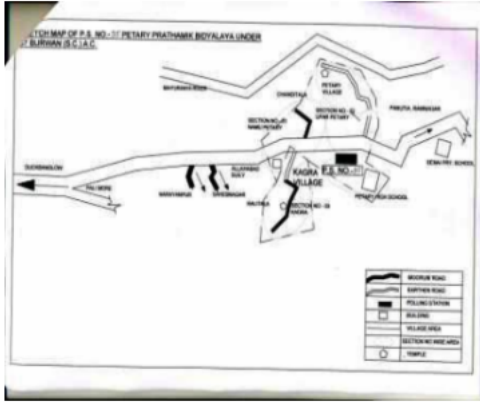

Nazri Naksha