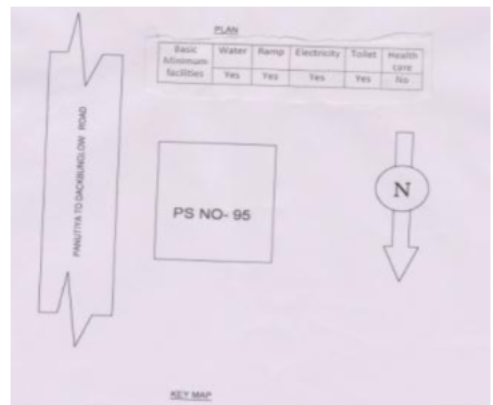

নির্বাচক নিবন্ধন আধিকারিকের স্বাক্ষর

Nazri Naksha

Google Map View

Polling Station Building Front View

Polling Station Front View

Cad View

Key MAP View

1 নাম : নিবারন ঘোষ পিতার নাম: শক্তিপদ ঘোষ বাড়ির নং : n0073 বয়স : 50 লিঙ্গ : পুরুষ ফটো উপলব্ধ	IJT1096262	2 নাম : অর্চনা ঘোষ স্বামীর নাম: নিবারন ঘোষ বাড়ির নং : n0073 বয়স : 48 লিঙ্গ : মহিলা ফটো উপলব্ধ	IJT1410588	3 নাম : হেমন্ত অধিকারী পিতার নাম: মহিমা রঞ্জন অধিকারী বাড়ির নং : n0002 বয়স : 64 লিঙ্গ : পুরুষ ফটো উপলব্ধ	IJT2254654
4 নাম : বুলুরানী অধিকারী পিতার নাম: হেমন্ত অধিকারী বাড়ির নং : n0002 বয়স : 54 লিঙ্গ : মহিলা ফটো উপলব্ধ	WB/10/067/237005	5 নাম : বরুণ অধিকারী পিতার নাম: হেমন্ত অধিকারী বাড়ির নং : n0002 বয়স : 41 লিঙ্গ : পুরুষ ফটো উপলব্ধ	GRZ2865277	6 নাম : মিলি অধিকারী স্বামীর নাম: বরুণ অধিকারী বাড়ির নং : n0002 বয়স : 34 লিঙ্গ : মহিলা ফটো উপলব্ধ	IJT1250174
7 নাম : নিয়তী অধিকারী স্বামীর নাম: মনোরঞ্জন অধিকারী বাড়ির নং : n0003 বয়স : 67 লিঙ্গ : মহিলা ফটো উপলব্ধ	WB/10/067/237002	8 নাম : মনোরঞ্জন অধিকারী পিতার নাম: অনিল অধিকারী বাড়ির নং : n0003 বয়স : 66 লিঙ্গ : পুরুষ ফটো উপলব্ধ	IJT2087823	9 নাম : অনিল আচার্য পিতার নাম: তারাপদ আচার্য বাড়ির নং : n0033 বয়স : 86 লিঙ্গ : পুরুষ ফটো উপলব্ধ	WB/10/067/237006
10 নাম : অলক আচার্য পিতার নাম: অনিল আচার্য বাড়ির নং : n0033 বয়স : 50 লিঙ্গ : পুরুষ ফটো উপলব্ধ	WB/10/067/237008	11 নাম : রীনা আচার্য স্বামীর নাম: অলোক আচার্য বাড়ির নং : n0033 বয়স : 36 লিঙ্গ : মহিলা ফটো উপলব্ধ	IJT0865832	12 নাম : কৃপাসিন্দু কর্মকার পিতার নাম: শীতল কর্মকার বাড়ির নং : n0069 বয়স : 59 লিঙ্গ : পুরুষ ফটো উপলব্ধ	WB/10/067/237011
13 নাম : তরুণ কর্মকার পিতার নাম: লক্ষ্মণ কর্মকার বাড়ির নং : n0069 বয়স : 44 লিঙ্গ : পুরুষ ফটো উপলব্ধ	GRZ2863777	14 নাম : হীরা কর্মকার পিতার নাম: লক্ষ্মণ কর্মকার বাড়ির নং : n0069 বয়স : 56 লিঙ্গ : মহিলা ফটো উপলব্ধ	GRZ1125681	15 নাম : মার্জনা কর্মকার স্বামীর নাম: কৃপাসিন্দু কর্মকার বাড়ির নং : n0069 বয়স : 53 লিঙ্গ : মহিলা ফটো উপলব্ধ	WB/10/067/237012
16 নাম : রণজিৎ কর্মকার পিতার নাম: কৃপাসিন্দু কর্মকার বাড়ির নং : n0069 বয়স : 28 লিঙ্গ : পুরুষ ফটো উপলব্ধ	IJT1480441	17 নাম : ফাল্গুনী কর্মকার স্বামীর নাম: তরুণ কর্মকার বাড়ির নং : n0069 বয়স : 31 লিঙ্গ : মহিলা ফটো উপলব্ধ	IJT1480458	18 নাম : রাজেশ ঘোষ পিতার নাম: চন্দন ঘোষ বাড়ির নং : n0133 বয়স : 29 লিঙ্গ : পুরুষ ফটো উপলব্ধ	IJT1547892
19 নাম : শিশুপাল ঘোষ পিতার নাম: জগৎপতি ঘোষ বাড়ির নং : এন0101 বয়স : 42 লিঙ্গ : পুরুষ ফটো উপলব্ধ	IJT2074763	20 নাম : অচিন্ত্য ঘোষ পিতার নাম: যামিনী কুমার ঘোষ বাড়ির নং : n0007 বয়স : 39 লিঙ্গ : পুরুষ ফটো উপলব্ধ	GRZ2865285	21 নাম : যামিনী কুমার ঘোষ পিতার নাম: গনেশচন্দ্র ঘোষ বাড়ির নং : n0007 বয়স : 78 লিঙ্গ : পুরুষ ফটো উপলব্ধ	WB/10/067/237036
22 নাম : রিয়া ঘোষ পিতার নাম: বুদ্ধ দেব ঘোষ বাড়ির নং : এন0027 বয়স : 25 লিঙ্গ : মহিলা ফটো উপলব্ধ	IJT1709658	23 নাম : পলাশ ঘোষ পিতার নাম: পরেশ নাথ ঘোষ বাড়ির নং : N0012 বয়স : 24 লিঙ্গ : পুরুষ ফটো উপলব্ধ	IJT1821529	24 নাম : শিখা ভল্লা স্বামীর নাম: দিব্যেন্দু ভল্লা বাড়ির নং : এন0020 বয়স : 25 লিঙ্গ : মহিলা ফটো উপলব্ধ	IJT1977115
25 নাম : রাজকুমার ঘোষ পিতার নাম: ভুবন ঘোষ বাড়ির নং : এন0130 বয়স : 26 লিঙ্গ : পুরুষ ফটো উপলব্ধ	IJT1702778	26 নাম : মাখন ঘোষ পিতার নাম: তুফান ঘোষ বাড়ির নং : এন00 বয়স : 24 লিঙ্গ : পুরুষ ফটো উপলব্ধ	IJT1977180	27 নাম : রুদ্রদেব ঘোষ পিতার নাম: অরুণ ঘোষ বাড়ির নং : n0040 বয়স : 27 লিঙ্গ : পুরুষ ফটো উপলব্ধ	IJT1547900
28 নাম : সুরোজিত ঘোষ পিতার নাম: প্রসাদ ঘোষ বাড়ির নং : এন0022 বয়স : 23 লিঙ্গ : পুরুষ ফটো উপলব্ধ	IJT1977396	29 নাম : পাপিয়া দাস স্বামীর নাম: বিজয় কুমার দাস বাড়ির নং : এন007 বয়স : 23 লিঙ্গ : মহিলা ফটো উপলব্ধ	IJT1977008	30 নাম : সুপর্ণা ঘোষ স্বামীর নাম: প্রকাশ ঘোষ বাড়ির নং : এন0012 বয়স : 25 লিঙ্গ : মহিলা ফটো উপলব্ধ	IJT1977388