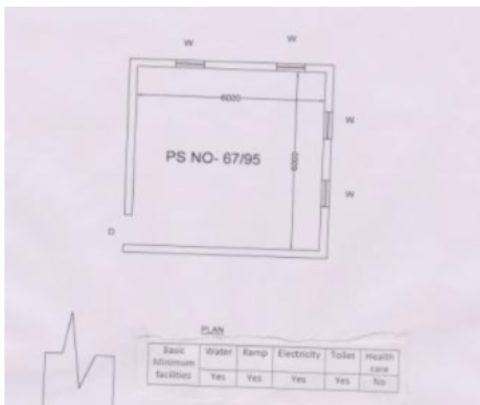

নির্বাচক নিবন্ধন আধিকারিকের স্বাক্ষর

Nazri Naksha

Google Map View

Polling Station Building Front View

Polling Station Front View

Cad View

Key MAP View

1 নাম : নিবারন ঘোষ পিতার নাম: শক্তিপদ ঘোষ বাড়ির নং : n0073 বয়স : 50 লিঙ্গ : পুরুষ ফটো উপলব্ধ	IJT1096262	2 নাম : অর্চনা ঘোষ স্বামীর নাম: নিবারন ঘোষ বাড়ির নং : n0073 বয়স : 48 লিঙ্গ : মহিলা ফটো উপলব্ধ	IJT1410588	3 নাম : হেমন্ত অধিকারী পিতার নাম: মহিমা রঞ্জন অধিকারী বাড়ির নং : n0002 বয়স : 64 লিঙ্গ : পুরুষ ফটো উপলব্ধ	IJT2254654
4 নাম : বুলুরানী অধিকারী পিতার নাম: হেমন্ত অধিকারী বাড়ির নং : n0002 বয়স : 54 লিঙ্গ : মহিলা ফটো উপলব্ধ	WB/10/067/237005	5 নাম : বরুণ অধিকারী পিতার নাম: হেমন্ত অধিকারী বাড়ির নং : n0002 বয়স : 41 লিঙ্গ : পুরুষ ফটো উপলব্ধ	GRZ2865277	6 নাম : মিলি অধিকারী স্বামীর নাম: বরুণ অধিকারী বাড়ির নং : n0002 বয়স : 34 লিঙ্গ : মহিলা ফটো উপলব্ধ	IJT1250174
7 নাম : নিয়তী অধিকারী স্বামীর নাম: মনোরঞ্জন অধিকারী বাড়ির নং : n0003 বয়স : 67 লিঙ্গ : মহিলা ফটো উপলব্ধ	WB/10/067/237002	8 নাম : মনোরঞ্জন অধিকারী পিতার নাম: অনিল অধিকারী বাড়ির নং : n0003 বয়স : 66 লিঙ্গ : পুরুষ ফটো উপলব্ধ	IJT2087823	9 নাম : অনিল আচার্য পিতার নাম: তারাপদ আচার্য বাড়ির নং : n0033 বয়স : 86 লিঙ্গ : পুরুষ ফটো উপলব্ধ	WB/10/067/237006
10 নাম : অলক আচার্য পিতার নাম: অনিল আচার্য বাড়ির নং : n0033 বয়স : 50 লিঙ্গ : পুরুষ ফটো উপলব্ধ	WB/10/067/237008	11 নাম : রীনা আচার্য স্বামীর নাম: অলোক আচার্য বাড়ির নং : n0033 বয়স : 36 লিঙ্গ : মহিলা ফটো উপলব্ধ	IJT0865832	12 নাম : কৃপাসিন্দু কর্মকার পিতার নাম: শীতল কর্মকার বাড়ির নং : n0069 বয়স : 59 লিঙ্গ : পুরুষ ফটো উপলব্ধ	WB/10/067/237011
13 নাম : তরুণ কর্মকার পিতার নাম: লক্ষ্মণ কর্মকার বাড়ির নং : n0069 বয়স : 44 লিঙ্গ : পুরুষ ফটো উপলব্ধ	GRZ2863777	14 নাম : হীরা কর্মকার পিতার নাম: লক্ষ্মণ কর্মকার বাড়ির নং : n0069 বয়স : 56 লিঙ্গ : মহিলা ফটো উপলব্ধ	GRZ1125681	15 নাম : মার্জনা কর্মকার স্বামীর নাম: কৃপাসিন্দু কর্মকার বাড়ির নং : n0069 বয়স : 53 লিঙ্গ : মহিলা ফটো উপলব্ধ	WB/10/067/237012
16 নাম : রণজিৎ কর্মকার পিতার নাম: কৃপাসিন্দু কর্মকার বাড়ির নং : n0069 বয়স : 28 লিঙ্গ : পুরুষ ফটো উপলব্ধ	IJT1480441	17 নাম : ফাল্গুনী কর্মকার স্বামীর নাম: তরুণ কর্মকার বাড়ির নং : n0069 বয়স : 31 লিঙ্গ : মহিলা ফটো উপলব্ধ	IJT1480458	18 নাম : রাজেশ ঘোষ পিতার নাম: চন্দন ঘোষ বাড়ির নং : n0133 বয়স : 29 লিঙ্গ : পুরুষ ফটো উপলব্ধ	IJT1547892
19 নাম : শিশুপাল ঘোষ পিতার নাম: জগৎপতি ঘোষ বাড়ির নং : এন0101 বয়স : 42 লিঙ্গ : পুরুষ ফটো উপলব্ধ	IJT2074763	20 নাম : অচিন্ত্য ঘোষ পিতার নাম: যামিনী কুমার ঘোষ বাড়ির নং : n0007 বয়স : 39 লিঙ্গ : পুরুষ ফটো উপলব্ধ	GRZ2865285	21 নাম : যামিনী কুমার ঘোষ পিতার নাম: গনেশচন্দ্র ঘোষ বাড়ির নং : n0007 বয়স : 78 লিঙ্গ : পুরুষ ফটো উপলব্ধ	WB/10/067/237036
22 নাম : রিয়া ঘোষ পিতার নাম: বুদ্ধ দেব ঘোষ বাড়ির নং : এন0027 বয়স : 25 লিঙ্গ : মহিলা ফটো উপলব্ধ	IJT1709658	23 নাম : পলাশ ঘোষ পিতার নাম: পরেশ নাথ ঘোষ বাড়ির নং : N0012 বয়স : 24 লিঙ্গ : পুরুষ ফটো উপলব্ধ	IJT1821529	24 নাম : শিখা ভল্লা স্বামীর নাম: দিব্যেন্দু ভল্লা বাড়ির নং : এন0020 বয়স : 25 লিঙ্গ : মহিলা ফটো উপলব্ধ	IJT1977115
25 নাম : রাজকুমার ঘোষ পিতার নাম: ভুবন ঘোষ বাড়ির নং : এন0130 বয়স : 26 লিঙ্গ : পুরুষ ফটো উপলব্ধ	IJT1702778	26 নাম : মাখন ঘোষ পিতার নাম: তুফান ঘোষ বাড়ির নং : এন00 বয়স : 24 লিঙ্গ : পুরুষ ফটো উপলব্ধ	IJT1977180	27 নাম : রুদ্রদেব ঘোষ পিতার নাম: অরুণ ঘোষ বাড়ির নং : n0040 বয়স : 27 লিঙ্গ : পুরুষ ফটো উপলব্ধ	IJT1547900
28 নাম : সুরোজিত ঘোষ পিতার নাম: প্রসাদ ঘোষ বাড়ির নং : এন0022 বয়স : 23 লিঙ্গ : পুরুষ ফটো উপলব্ধ	IJT1977396	29 নাম : পাপিয়া দাস স্বামীর নাম: বিজয় কুমার দাস বাড়ির নং : এন007 বয়স : 23 লিঙ্গ : মহিলা ফটো উপলব্ধ	IJT1977008	30 নাম : সুপর্ণা ঘোষ স্বামীর নাম: প্রকাশ ঘোষ বাড়ির নং : এন0012 বয়স : 25 লিঙ্গ : মহিলা ফটো উপলব্ধ	IJT1977388