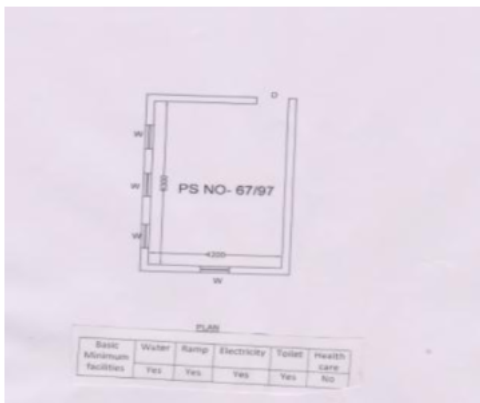

নির্বাচক নিবন্ধন আধিকারিকের স্বাক্ষর

Nazri Naksha

Google Map View

Polling Station Building Front View

Polling Station Front View

Cad View

Key MAP View

1 নাম : সোনালী কর্মকার পিতার নাম: সুকুমার কর্মকার বাড়ির নং : এন0077 বয়স : 27 লিঙ্গ : মহিলা	RSR1915487 ফটো উপলব্ধ	2 নাম : গোপাল কোনাই পিতার নাম: ভাগ্যধর কোনাই বাড়ির নং : এন0109 বয়স : 21 লিঙ্গ : পুরুষ	IJT2123115 ফটো উপলব্ধ	3 নাম : জয়ন্তী কোনাই মায়ের নাম: কঙ্কবতী কোনাই বাড়ির নং : এন00 বয়স : 57 লিঙ্গ : মহিলা	IJT1978121 ফটো উপলব্ধ
4 নাম : অমর কোনাই পিতার নাম: গদাই কোনাই বাড়ির নং : n0229 বয়স : 28 লিঙ্গ : পুরুষ	IJT1548536 ফটো উপলব্ধ	5 নাম : রাসমনি গোস্বামী পিতার নাম: সতীনাথ গোস্বামী বাড়ির নং : নীল বয়স : 25 লিঙ্গ : মহিলা	IJT1710532 ফটো উপলব্ধ	6 নাম : নমিতা ঘোষ স্বামীর নাম: মহাদেব মণ্ডল বাড়ির নং : n0069 বয়স : 66 লিঙ্গ : মহিলা	IJT2018091 ফটো উপলব্ধ
7 নাম : দয়াময় ঘোষ পিতার নাম: বৃন্দাবন ঘোষ বাড়ির নং : এন0137 বয়স : 23 লিঙ্গ : পুরুষ	IJT1978139 ফটো উপলব্ধ	8 নাম : সঙ্গীতা ঘোষ পিতার নাম: অনঙ্গমোহন ঘোষ বাড়ির নং : n0266 বয়স : 26 লিঙ্গ : মহিলা	IJT1613264 ফটো উপলব্ধ	9 নাম : অম্বিকা ঘোষ স্বামীর নাম: অনঙ্গমোহন ঘোষ বাড়ির নং : n0001 বয়স : 49 লিঙ্গ : মহিলা	IJT2147288 ফটো উপলব্ধ
10 নাম : মুনমুন ঘোষ স্বামীর নাম: পূর্ণেন্দু ঘোষ বাড়ির নং : এন0081 বয়স : 23 লিঙ্গ : মহিলা	IJT1978055 ফটো উপলব্ধ	11 নাম : শোভা হাজরা (ঘোষ) স্বামীর নাম: আশিষ ঘোষ বাড়ির নং : n0001 বয়স : 33 লিঙ্গ : মহিলা	IJT1481183 ফটো উপলব্ধ	12 নাম : শীলা ঘোষ স্বামীর নাম: সাগর মোহন ঘোষ বাড়ির নং : n0001 বয়স : 39 লিঙ্গ : মহিলা	IJT1096726 ফটো উপলব্ধ
13 নাম : সাগর মোহন ঘোষ পিতার নাম: রঘুনাথ ঘোষ বাড়ির নং : n0001 বয়স : 51 লিঙ্গ : পুরুষ	WB/10/067/246004 ফটো উপলব্ধ	14 নাম : বনেশ্বর ঘোষ পিতার নাম: জগদীশ ঘোষ বাড়ির নং : n0007 বয়স : 79 লিঙ্গ : পুরুষ	GRZ1310036 ফটো উপলব্ধ	15 নাম : আরতি ঘোষ মন্ডল স্বামীর নাম: বনেশ্বর ঘোষ বাড়ির নং : n0007 বয়স : 71 লিঙ্গ : মহিলা	IJT1765254 ফটো উপলব্ধ
16 নাম : আশিষ কুমার ঘোষ পিতার নাম: বনেশ্বর ঘোষ বাড়ির নং : n0007 বয়স : 41 লিঙ্গ : পুরুষ	GRZ2868529 ফটো উপলব্ধ	17 নাম : রঘুনাথ ঘোষ পিতার নাম: কিঙ্কর ঘোষ বাড়ির নং : n0001 বয়স : 76 লিঙ্গ : পুরুষ	WB/10/067/246001 ফটো উপলব্ধ	18 নাম : অনঙ্গমোহন ঘোষ পিতার নাম: রঘুনাথ ঘোষ বাড়ির নং : n0001 বয়স : 54 লিঙ্গ : পুরুষ	WB/10/067/246002 ফটো উপলব্ধ
19 নাম : সীমা (মণ্ডল)ঘোষ পিতার নাম: মহাদেব মণ্ডল বাড়ির নং : n0069 বয়স : 36 লিঙ্গ : মহিলা	IJT1384239 ফটো উপলব্ধ	20 নাম : রাজকুমার ঘোষ পিতার নাম: মহাদেব ঘোষ বাড়ির নং : n0069 বয়স : 41 লিঙ্গ : পুরুষ	IJT1384247 ফটো উপলব্ধ	21 নাম : অক্ষয় কুমার ঘোষ পিতার নাম: মহাদেব ঘোষ বাড়ির নং : n0069 বয়স : 34 লিঙ্গ : পুরুষ	IJT1329424 ফটো উপলব্ধ
22 নাম : মৌসুমী ঘোষ মন্ডল স্বামীর নাম: অরুণ মন্ডল বাড়ির নং : n0275 বয়স : 28 লিঙ্গ : মহিলা	IJT1613355 ফটো উপলব্ধ	23 নাম : ভাগ্যাবতী মন্ডল স্বামীর নাম: গদাধর দেবংশী বাড়ির নং : n0005 বয়স : 76 লিঙ্গ : মহিলা	IJT1935501 ফটো উপলব্ধ	24 নাম : শুভ্র দেবংশী পিতার নাম: অমর দেবংশী বাড়ির নং : এন005 বয়স : 20 লিঙ্গ : পুরুষ	IJT2149789 ফটো উপলব্ধ
25 নাম : তৃপ্তি দেবংশী স্বামীর নাম: সমর দেবংশী বাড়ির নং : n0005 বয়স : 51 লিঙ্গ : মহিলা	GRZ1310028 ফটো উপলব্ধ	26 নাম : সমর কুমার দেবংশী পিতার নাম: আনন্দ গোপাল দেবংশী বাড়ির নং : n0005 বয়স : 52 লিঙ্গ : পুরুষ	GRZ2868545 ফটো উপলব্ধ	27 নাম : সাগরিকা দেবংশী স্বামীর নাম: আনন্দ দেবংশী বাড়ির নং : n0005 বয়স : 59 লিঙ্গ : মহিলা	GRZ3159936 ফটো উপলব্ধ
28 নাম : অমর দেবংশী পিতার নাম: মাধাই দেবংশী বাড়ির নং : n0005 বয়স : 46 লিঙ্গ : পুরুষ	GRZ2511269 ফটো উপলব্ধ	29 নাম : মাধাই দেবংশী পিতার নাম: জটীন্দ্র দেবংশী বাড়ির নং : n0005 বয়স : 79 লিঙ্গ : পুরুষ	WB/10/067/246005 ফটো উপলব্ধ	30 নাম : স্নেহলতা দেবংশী স্বামীর নাম: মাধাই দেবংশী বাড়ির নং : n0005 বয়স : 73 লিঙ্গ : মহিলা	WB/10/067/246006 ফটো উপলব্ধ