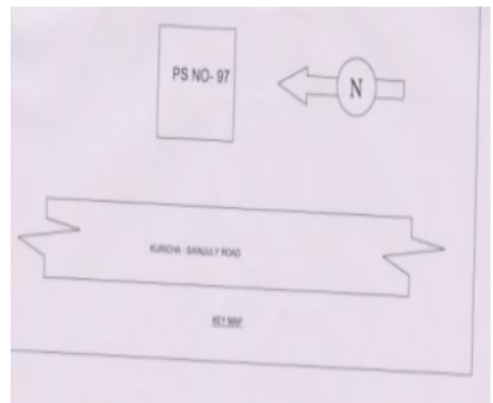

Key MAP View