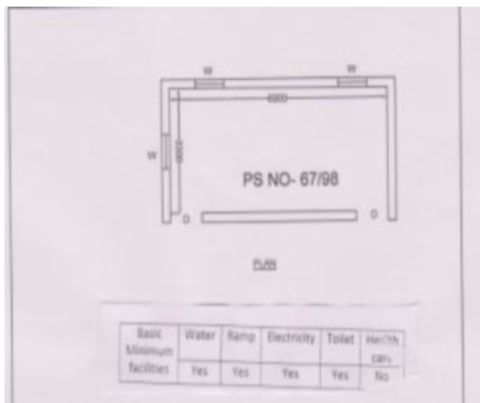

নির্বাচক নিবন্ধন আধিকারিকের স্বাক্ষর

Nazri Naksha

Google Map View

Polling Station Building Front View

Polling Station Front View

Cad View

Key MAP View

1 নাম : সাইরুন বিবি স্বামীর নাম: আঙ্গুর সেখ বাড়ির নং : n0129 বয়স : 45 লিঙ্গ : মহিলা	GRZ2729291 ফটো উপলব্ধ	2 নাম : ববি খাতুন পিতার নাম: আঙ্গুর সেখ বাড়ির নং : এন00128 বয়স : 22 লিঙ্গ : মহিলা	IJT2077659 ফটো উপলব্ধ	3 নাম : পিনাকী ঘোষ পিতার নাম: বিষ্ণুচরণ ঘোষ বাড়ির নং : n0001 বয়স : 29 লিঙ্গ : পুরুষ	IJT1481852 ফটো উপলব্ধ
4 নাম : চৈতালী ঘোষ স্বামীর নাম: পিনাকী ঘোষ বাড়ির নং : এন001 বয়স : 24 লিঙ্গ : মহিলা	IJT2020063 ফটো উপলব্ধ	5 নাম : পিয়ালী সিংহ পিতার নাম: প্রদীপ সিংহ বাড়ির নং : এন0013 বয়স : 28 লিঙ্গ : মহিলা	ZST1941012 ফটো উপলব্ধ	6 নাম : পল্লবী পাল ঘোষ পিতার নাম: কাঞ্চন ঘোষ বাড়ির নং : এন009 বয়স : 24 লিঙ্গ : মহিলা	IJT1846286 ফটো উপলব্ধ
7 নাম : কনিকা ঘোষ স্বামীর নাম: প্রবীর ঘোষ বাড়ির নং : n0006 বয়স : 39 লিঙ্গ : মহিলা	LDD2250918 ফটো উপলব্ধ	8 নাম : প্রবীর ঘোষ পিতার নাম: বিজয় ঘোষ বাড়ির নং : n0006 বয়স : 43 লিঙ্গ : পুরুষ	GRZ2512671 ফটো উপলব্ধ	9 নাম : বিথীকা ঘোষ স্বামীর নাম: বিপ্লব ঘোষ বাড়ির নং : এন0004 বয়স : 28 লিঙ্গ : মহিলা	IJT1694488 ফটো উপলব্ধ
10 নাম : তুষার কান্তি ঘোষ পিতার নাম: কাশিনাথ ঘোষ বাড়ির নং : n0002 বয়স : 30 লিঙ্গ : পুরুষ	IJT1411271 ফটো উপলব্ধ	11 নাম : অনুশ্রী ঘোষ স্বামীর নাম: তুহিন ঘোষ বাড়ির নং : n0007 বয়স : 29 লিঙ্গ : মহিলা	IJT1411321 ফটো উপলব্ধ	12 নাম : সুধা ঘোষ স্বামীর নাম: কিশোর ঘোষ বাড়ির নং : এন009 বয়স : 24 লিঙ্গ : মহিলা	IJT1978253 ফটো উপলব্ধ
13 নাম : বিষ্ণুচরণ ঘোষ পিতার নাম: নারায়ণ চন্দ্র ঘোষ বাড়ির নং : এন0001 বয়স : 63 লিঙ্গ : পুরুষ	IJT2014116 ফটো উপলব্ধ	14 নাম : বেনীমাধব ঘোষ পিতার নাম: শ্যামনটবর ঘোষ বাড়ির নং : n0004 বয়স : 50 লিঙ্গ : পুরুষ	WB/10/067/249031 ফটো উপলব্ধ	15 নাম : ছবি ঘোষ স্বামীর নাম: অপরূপ ঘোষ বাড়ির নং : এন0004 বয়স : 53 লিঙ্গ : মহিলা	GRZ1311067 ফটো উপলব্ধ
16 নাম : বিনয় ঘোষ পিতার নাম: অক্ষয় ঘোষ বাড়ির নং : n0005 বয়স : 67 লিঙ্গ : পুরুষ	WB/10/067/249038 ফটো উপলব্ধ	17 নাম : অসিতা ঘোষ স্বামীর নাম: বিনয় ঘোষ বাড়ির নং : n0005 বয়স : 59 লিঙ্গ : মহিলা	WB/10/067/249039 ফটো উপলব্ধ	18 নাম : মুনমুন ঘোষ (মণ্ডল) স্বামীর নাম: কৈলাসপতি ঘোষ বাড়ির নং : n0005 বয়স : 32 লিঙ্গ : মহিলা	IJT1411305 ফটো উপলব্ধ
19 নাম : বিজয় কুমার ঘোষ পিতার নাম: অক্ষয় কুমার ঘোষ বাড়ির নং : n0006 বয়স : 74 লিঙ্গ : পুরুষ	IJT1774132 ফটো উপলব্ধ	20 নাম : মধুসূদন ঘোষ পিতার নাম: শশধর ঘোষ বাড়ির নং : n0007 বয়স : 63 লিঙ্গ : পুরুষ	WB/10/067/249049 ফটো উপলব্ধ	21 নাম : নিয়তী ঘোষ স্বামীর নাম: মধুসূদন ঘোষ বাড়ির নং : n0007 বয়স : 57 লিঙ্গ : মহিলা	WB/10/067/249050 ফটো উপলব্ধ
22 নাম : ভবতারন ঘোষ পিতার নাম: ভবতারন ঘোষ বাড়ির নং : n0008 বয়স : 68 লিঙ্গ : পুরুষ	WB/10/067/249051 ফটো উপলব্ধ	23 নাম : গোপাল চন্দ্র ঘোষ পিতার নাম: ভবতারন ঘোষ বাড়ির নং : n0008 বয়স : 45 লিঙ্গ : পুরুষ	GRZ2512788 ফটো উপলব্ধ	24 নাম : ফুনফুনি ঘোষ স্বামীর নাম: গোপাল চন্দ্র ঘোষ বাড়ির নং : n0008 বয়স : 34 লিঙ্গ : মহিলা	IJT0954792 ফটো উপলব্ধ
25 নাম : নেপাল ঘোষ পিতার নাম: ভবতারন ঘোষ বাড়ির নং : n0008 বয়স : 36 লিঙ্গ : পুরুষ	IJT0866376 ফটো উপলব্ধ	26 নাম : শান্তি ঘোষ পিতার নাম: বন্দীরাম ঘোষ বাড়ির নং : n0009 বয়স : 66 লিঙ্গ : পুরুষ	IJT2023638 ফটো উপলব্ধ	27 নাম : সঞ্জয় ঘোষ পিতার নাম: বন্দীরাম ঘোষ বাড়ির নং : n0009 বয়স : 58 লিঙ্গ : পুরুষ	WB/10/067/249046 ফটো উপলব্ধ
28 নাম : কিশোর ঘোষ পিতার নাম: শান্তি ঘোষ বাড়ির নং : n0009 বয়স : 40 লিঙ্গ : পুরুষ	GRZ2870988 ফটো উপলব্ধ	29 নাম : কাঞ্চন ঘোষ পিতার নাম: শান্তি ঘোষ বাড়ির নং : n0009 বয়স : 36 লিঙ্গ : পুরুষ	IJT0866368 ফটো উপলব্ধ	30 নাম : নিমাইচন্দ্র ঘোষ পিতার নাম: গঙ্গাধর ঘোষ বাড়ির নং : n0010 বয়স : 71 লিঙ্গ : পুরুষ	IJT1775303 ফটো উপলব্ধ