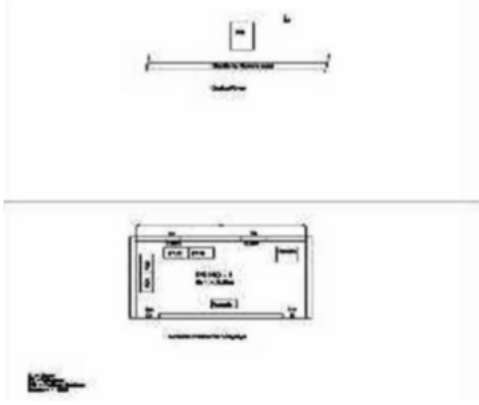

নির্বাচক নিবন্ধন আধিকারিকের স্বাক্ষর

Nazri Naksha

Google Map View

Polling Station Building Front View

Polling Station Front View

Cad View

Key MAP View

1	WOB2084986	নাম : ইয়াসমিনা বেগম স্বামীর নাম: গোলাম মোস্তফা বাড়ির নং : N0179 বয়স : 26 লিঙ্গ : মহিলা	ফটো উপলব্ধ	2	WOB2084804	নাম : সুফিয়া বেগম পিতার নাম: গোলাম মোর্তুজা সেখ বাড়ির নং : N0179 বয়স : 24 লিঙ্গ : মহিলা	ফটো উপলব্ধ	3	WOB1844844	নাম : ফতেমা খাতুন স্বামীর নাম: আনজামুল হক বাড়ির নং : এন0179 বয়স : 26 লিঙ্গ : মহিলা	ফটো উপলব্ধ
4	WB/10/065/459335	নাম : নাসিরন বিবি স্বামীর নাম: কাজেম সেখ বাড়ির নং : n0133 বয়স : 66 লিঙ্গ : মহিলা	ফটো উপলব্ধ	5	WB/10/065/459488	নাম : নজরুল হক পিতার নাম: আব্দুল বারি বাড়ির নং : n0180 বয়স : 47 লিঙ্গ : পুরুষ	ফটো উপলব্ধ	6	LQR1563758	নাম : আজমিরা বিবি স্বামীর নাম: ফাইনাল সেখ বাড়ির নং : n0180 বয়স : 49 লিঙ্গ : মহিলা	ফটো উপলব্ধ
7	WB/10/065/459489	নাম : মুরসিদা বিবি স্বামীর নাম: নজরুল হক বাড়ির নং : n0180 বয়স : 59 লিঙ্গ : মহিলা	ফটো উপলব্ধ	8	LQR2465342	নাম : আলি হোসেন পিতার নাম: নজরুল সেখ বাড়ির নং : n0154 বয়স : 45 লিঙ্গ : পুরুষ	ফটো উপলব্ধ	9	LQR2844876	নাম : মাসুра বিবি স্বামীর নাম: আলি হোসেন সেখ বাড়ির নং : n0154 বয়স : 40 লিঙ্গ : মহিলা	ফটো উপলব্ধ
10	WB/10/065/459347	নাম : নাসেনা বিবি স্বামীর নাম: রহিম সেখ বাড়ির নং : n0138 বয়স : 81 লিঙ্গ : মহিলা	ফটো উপলব্ধ	11	WB/10/065/459349	নাম : জয়নাল সেখ পিতার নাম: রহিম সেখ বাড়ির নং : n0138 বয়স : 52 লিঙ্গ : পুরুষ	ফটো উপলব্ধ	12	WB/10/065/459350	নাম : বানী ইসরাইল সেখ পিতার নাম: রহিম সেখ বাড়ির নং : n0138 বয়স : 50 লিঙ্গ : পুরুষ	ফটো উপলব্ধ
13	WB/10/065/459352	নাম : মেঘলাল সেখ পিতার নাম: রহিম সেখ বাড়ির নং : n0138 বয়স : 50 লিঙ্গ : পুরুষ	ফটো উপলব্ধ	14	WOB1438027	নাম : লালবোর সেখ পিতার নাম: রহিম সেখ বাড়ির নং : n0138 বয়স : 32 লিঙ্গ : পুরুষ	ফটো উপলব্ধ	15	WB/10/065/459348	নাম : মোঃ ফাইনাল সেখ পিতার নাম: আব্দুর রহিম সেখ বাড়ির নং : n0138 বয়স : 54 লিঙ্গ : পুরুষ	ফটো উপলব্ধ
16	WB/10/065/459351	নাম : আব্দুরা বিবি স্বামীর নাম: জয়নাল সেখ বাড়ির নং : n0138 বয়স : 50 লিঙ্গ : মহিলা	ফটো উপলব্ধ	17	LQR1657899	নাম : লুৎফা বিবি স্বামীর নাম: বানী ইসরাইল সেখ বাড়ির নং : n0138 বয়স : 49 লিঙ্গ : মহিলা	ফটো উপলব্ধ	18	LQR2844942	নাম : মাঘফিরা বিবি স্বামীর নাম: খুদুয়র সেখ বাড়ির নং : n0138 বয়স : 45 লিঙ্গ : মহিলা	ফটো উপলব্ধ
19	WOB1437995	নাম : খীরোজা বিবি স্বামীর নাম: মেঘলাল বাড়ির নং : n0138 বয়স : 32 লিঙ্গ : মহিলা	ফটো উপলব্ধ	20	LQR1659846	নাম : এনামুল বিবি স্বামীর নাম: কালু সেখ বাড়ির নং : n0191 বয়স : 86 লিঙ্গ : মহিলা	ফটো উপলব্ধ	21	WB/10/065/459554	নাম : মানিক সেখ পিতার নাম: কালু সেখ বাড়ির নং : n0191 বয়স : 64 লিঙ্গ : পুরুষ	ফটো উপলব্ধ
22	WB/10/065/459556	নাম : রুপচাঁদ সেখ পিতার নাম: কালু সেখ বাড়ির নং : n0191 বয়স : 59 লিঙ্গ : পুরুষ	ফটো উপলব্ধ	23	LQR1659853	নাম : আসমানি বিবি স্বামীর নাম: রুপচাঁদ সেখ বাড়ির নং : n0191 বয়স : 50 লিঙ্গ : মহিলা	ফটো উপলব্ধ	24	WB/10/065/459557	নাম : ফুলচাঁদ সেখ পিতার নাম: কালু সেখ বাড়ির নং : n0191 বয়স : 55 লিঙ্গ : পুরুষ	ফটো উপলব্ধ
25	LQR2845063	নাম : লাল বিবি স্বামীর নাম: ফুলচাঁদ সেখ বাড়ির নং : n0191 বয়স : 46 লিঙ্গ : মহিলা	ফটো উপলব্ধ	26	WB/10/065/459555	নাম : আংগুরা বিবি স্বামীর নাম: মানিক সেখ বাড়ির নং : n0192 বয়স : 61 লিঙ্গ : মহিলা	ফটো উপলব্ধ	27	WOB1019157	নাম : রাফিজুল সেখ পিতার নাম: জালালউদ্দিন সেখ বাড়ির নং : n0188 বয়স : 34 লিঙ্গ : পুরুষ	ফটো উপলব্ধ
28	WB/10/065/459481	নাম : হামিদা বিবি স্বামীর নাম: গোলাম মোর্তুজা সেখ বাড়ির নং : n0179 বয়স : 66 লিঙ্গ : মহিলা	ফটো উপলব্ধ	29	WOB1183987	নাম : আঞ্জামুল হক পিতার নাম: গোলাম মোর্তুজা সেখ বাড়ির নং : n0179 বয়স : 44 লিঙ্গ : পুরুষ	ফটো উপলব্ধ	30	WB/10/065/459505	নাম : আমজাদ সেখ পিতার নাম: হারু সেখ বাড়ির নং : n0181 বয়স : 71 লিঙ্গ : পুরুষ	ফটো উপলব্ধ