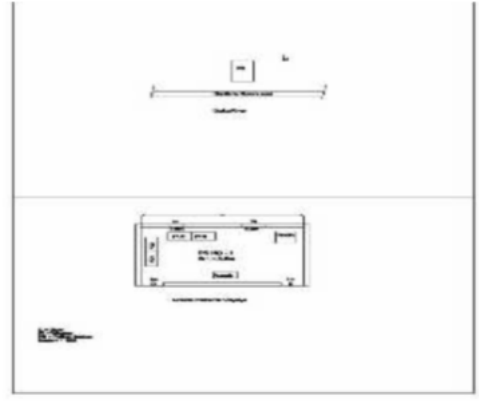

নির্বাচক নিবন্ধন আধিকারিকের স্বাক্ষর

Nazri Naksha

Google Map View

Polling Station Building Front View

Polling Station Front View

Cad View

Key MAP View

1	WOB2084986	নাম : ইয়াসমিনা বেগম স্বামীর নাম: গোলাম মোস্তফা বাড়ির নং : N0179 বয়স : 26 লিঙ্গ : মহিলা	ফটো উপলব্ধ	2	WOB2084804	নাম : সুফিয়া বেগম পিতার নাম: গোলাম মোর্তুজা সেখ বাড়ির নং : N0179 বয়স : 24 লিঙ্গ : মহিলা	ফটো উপলব্ধ	3	WOB1844844	নাম : ফতেমা খাতুন স্বামীর নাম: আনজামুল হক বাড়ির নং : এন0179 বয়স : 26 লিঙ্গ : মহিলা	ফটো উপলব্ধ
4	WB/10/065/459335	নাম : নাসিরন বিবি স্বামীর নাম: কাজেম সেখ বাড়ির নং : n0133 বয়স : 66 লিঙ্গ : মহিলা	ফটো উপলব্ধ	5	WB/10/065/459488	নাম : নজরুল হক পিতার নাম: আব্দুল বারি বাড়ির নং : n0180 বয়স : 47 লিঙ্গ : পুরুষ	ফটো উপলব্ধ	6	LQR1563758	নাম : আজমিরা বিবি স্বামীর নাম: ফাইনাল সেখ বাড়ির নং : n0180 বয়স : 49 লিঙ্গ : মহিলা	ফটো উপলব্ধ
7	WB/10/065/459489	নাম : মুরসিদা বিবি স্বামীর নাম: নজরুল হক বাড়ির নং : n0180 বয়স : 59 লিঙ্গ : মহিলা	ফটো উপলব্ধ	8	LQR2465342	নাম : আলি হোসেন পিতার নাম: নজরুল সেখ বাড়ির নং : n0154 বয়স : 45 লিঙ্গ : পুরুষ	ফটো উপলব্ধ	9	LQR2844876	নাম : মাসুра বিবি স্বামীর নাম: আলি হোসেন সেখ বাড়ির নং : n0154 বয়স : 40 লিঙ্গ : মহিলা	ফটো উপলব্ধ
10	WB/10/065/459347	নাম : নাসেনা বিবি স্বামীর নাম: রহিম সেখ বাড়ির নং : n0138 বয়স : 81 লিঙ্গ : মহিলা	ফটো উপলব্ধ	11	WB/10/065/459349	নাম : জয়নাল সেখ পিতার নাম: রহিম সেখ বাড়ির নং : n0138 বয়স : 52 লিঙ্গ : পুরুষ	ফটো উপলব্ধ	12	WB/10/065/459350	নাম : বানী ইসরাইল সেখ পিতার নাম: রহিম সেখ বাড়ির নং : n0138 বয়স : 50 লিঙ্গ : পুরুষ	ফটো উপলব্ধ
13	WB/10/065/459352	নাম : মেঘলাল সেখ পিতার নাম: রহিম সেখ বাড়ির নং : n0138 বয়স : 50 লিঙ্গ : পুরুষ	ফটো উপলব্ধ	14	WOB1438027	নাম : লালবোর সেখ পিতার নাম: রহিম সেখ বাড়ির নং : n0138 বয়স : 32 লিঙ্গ : পুরুষ	ফটো উপলব্ধ	15	WB/10/065/459348	নাম : মোঃ ফাইনাল সেখ পিতার নাম: আব্দুর রহিম সেখ বাড়ির নং : n0138 বয়স : 54 লিঙ্গ : পুরুষ	ফটো উপলব্ধ
16	WB/10/065/459351	নাম : আব্দুরা বিবি স্বামীর নাম: জয়নাল সেখ বাড়ির নং : n0138 বয়স : 50 লিঙ্গ : মহিলা	ফটো উপলব্ধ	17	LQR1657899	নাম : লুৎফা বিবি স্বামীর নাম: বানী ইসরাইল সেখ বাড়ির নং : n0138 বয়স : 49 লিঙ্গ : মহিলা	ফটো উপলব্ধ	18	LQR2844942	নাম : মাঘফিরা বিবি স্বামীর নাম: খুদুয়র সেখ বাড়ির নং : n0138 বয়স : 45 লিঙ্গ : মহিলা	ফটো উপলব্ধ
19	WOB1437995	নাম : খীরোজা বিবি স্বামীর নাম: মেঘলাল বাড়ির নং : n0138 বয়স : 32 লিঙ্গ : মহিলা	ফটো উপলব্ধ	20	LQR1659846	নাম : এনামুল বিবি স্বামীর নাম: কালু সেখ বাড়ির নং : n0191 বয়স : 86 লিঙ্গ : মহিলা	ফটো উপলব্ধ	21	WB/10/065/459554	নাম : মানিক সেখ পিতার নাম: কালু সেখ বাড়ির নং : n0191 বয়স : 64 লিঙ্গ : পুরুষ	ফটো উপলব্ধ
22	WB/10/065/459556	নাম : রুপচাঁদ সেখ পিতার নাম: কালু সেখ বাড়ির নং : n0191 বয়স : 59 লিঙ্গ : পুরুষ	ফটো উপলব্ধ	23	LQR1659853	নাম : আসমানি বিবি স্বামীর নাম: রুপচাঁদ সেখ বাড়ির নং : n0191 বয়স : 50 লিঙ্গ : মহিলা	ফটো উপলব্ধ	24	WB/10/065/459557	নাম : ফুলচাঁদ সেখ পিতার নাম: কালু সেখ বাড়ির নং : n0191 বয়স : 55 লিঙ্গ : পুরুষ	ফটো উপলব্ধ
25	LQR2845063	নাম : লাল বিবি স্বামীর নাম: ফুলচাঁদ সেখ বাড়ির নং : n0191 বয়স : 46 লিঙ্গ : মহিলা	ফটো উপলব্ধ	26	WB/10/065/459555	নাম : আংগুরা বিবি স্বামীর নাম: মানিক সেখ বাড়ির নং : n0192 বয়স : 61 লিঙ্গ : মহিলা	ফটো উপলব্ধ	27	WOB1019157	নাম : রাফিজুল সেখ পিতার নাম: জালালউদ্দিন সেখ বাড়ির নং : n0188 বয়স : 34 লিঙ্গ : পুরুষ	ফটো উপলব্ধ
28	WB/10/065/459481	নাম : হামিদা বিবি স্বামীর নাম: গোলাম মোর্তুজা সেখ বাড়ির নং : n0179 বয়স : 66 লিঙ্গ : মহিলা	ফটো উপলব্ধ	29	WOB1183987	নাম : আঞ্জামুল হক পিতার নাম: গোলাম মোর্তুজা সেখ বাড়ির নং : n0179 বয়স : 44 লিঙ্গ : পুরুষ	ফটো উপলব্ধ	30	WB/10/065/459505	নাম : আমজাদ সেখ পিতার নাম: হারু সেখ বাড়ির নং : n0181 বয়স : 71 লিঙ্গ : পুরুষ	ফটো উপলব্ধ