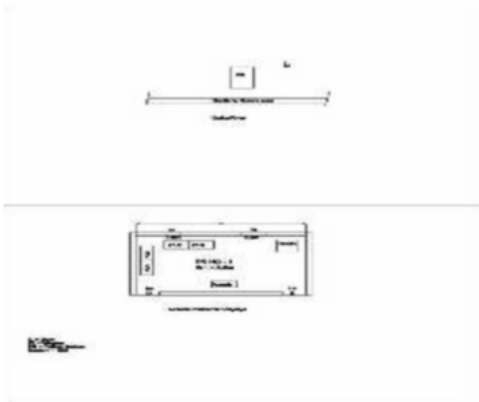

নির্বাচক নিবন্ধন আধিকারিকের স্বাক্ষর

Nazri Naksha

Google Map View

Polling Station Building Front View

Polling Station Front View

Cad View

Key MAP View

1	WOB2084986	নাম : ইয়াসমিনা বেগম স্বামীর নাম: গোলাম মোস্তফা বাড়ির নং : N0179 বয়স : 26 লিঙ্গ : মহিলা	ফটো উপলব্ধ	2	WOB2084804	নাম : সুফিয়া বেগম পিতার নাম: গোলাম মোর্তুজা সেখ বাড়ির নং : N0179 বয়স : 24 লিঙ্গ : মহিলা	ফটো উপলব্ধ	3	WOB1844844	নাম : ফতেমা খাতুন স্বামীর নাম: আনজামুল হক বাড়ির নং : এন0179 বয়স : 26 লিঙ্গ : মহিলা	ফটো উপলব্ধ
4	WB/10/065/459335	নাম : নাসিরন বিবি স্বামীর নাম: কাজেম সেখ বাড়ির নং : n0133 বয়স : 66 লিঙ্গ : মহিলা	ফটো উপলব্ধ	5	WB/10/065/459488	নাম : নজরুল হক পিতার নাম: আব্দুল বারি বাড়ির নং : n0180 বয়স : 47 লিঙ্গ : পুরুষ	ফটো উপলব্ধ	6	LQR1563758	নাম : আজমিরা বিবি স্বামীর নাম: ফাইনাল সেখ বাড়ির নং : n0180 বয়স : 49 লিঙ্গ : মহিলা	ফটো উপলব্ধ
7	WB/10/065/459489	নাম : মুরসিদা বিবি স্বামীর নাম: নজরুল হক বাড়ির নং : n0180 বয়স : 59 লিঙ্গ : মহিলা	ফটো উপলব্ধ	8	LQR2465342	নাম : আলি হোসেন পিতার নাম: নজরুল সেখ বাড়ির নং : n0154 বয়স : 45 লিঙ্গ : পুরুষ	ফটো উপলব্ধ	9	LQR2844876	নাম : মাসুра বিবি স্বামীর নাম: আলি হোসেন সেখ বাড়ির নং : n0154 বয়স : 40 লিঙ্গ : মহিলা	ফটো উপলব্ধ
10	WB/10/065/459347	নাম : নাসেনা বিবি স্বামীর নাম: রহিম সেখ বাড়ির নং : n0138 বয়স : 81 লিঙ্গ : মহিলা	ফটো উপলব্ধ	11	WB/10/065/459349	নাম : জয়নাল সেখ পিতার নাম: রহিম সেখ বাড়ির নং : n0138 বয়স : 52 লিঙ্গ : পুরুষ	ফটো উপলব্ধ	12	WB/10/065/459350	নাম : বানী ইসরাইল সেখ পিতার নাম: রহিম সেখ বাড়ির নং : n0138 বয়স : 50 লিঙ্গ : পুরুষ	ফটো উপলব্ধ
13	WB/10/065/459352	নাম : মেঘলাল সেখ পিতার নাম: রহিম সেখ বাড়ির নং : n0138 বয়স : 50 লিঙ্গ : পুরুষ	ফটো উপলব্ধ	14	WOB1438027	নাম : লালবোর সেখ পিতার নাম: রহিম সেখ বাড়ির নং : n0138 বয়স : 32 লিঙ্গ : পুরুষ	ফটো উপলব্ধ	15	WB/10/065/459348	নাম : মোঃ ফাইনাল সেখ পিতার নাম: আব্দুর রহিম সেখ বাড়ির নং : n0138 বয়স : 54 লিঙ্গ : পুরুষ	ফটো উপলব্ধ
16	WB/10/065/459351	নাম : আব্দুরা বিবি স্বামীর নাম: জয়নাল সেখ বাড়ির নং : n0138 বয়স : 50 লিঙ্গ : মহিলা	ফটো উপলব্ধ	17	LQR1657899	নাম : লুৎফা বিবি স্বামীর নাম: বানী ইসরাইল সেখ বাড়ির নং : n0138 বয়স : 49 লিঙ্গ : মহিলা	ফটো উপলব্ধ	18	LQR2844942	নাম : মাঘফিরা বিবি স্বামীর নাম: খুদুয়র সেখ বাড়ির নং : n0138 বয়স : 45 লিঙ্গ : মহিলা	ফটো উপলব্ধ
19	WOB1437995	নাম : খীরোজা বিবি স্বামীর নাম: মেঘলাল বাড়ির নং : n0138 বয়স : 32 লিঙ্গ : মহিলা	ফটো উপলব্ধ	20	LQR1659846	নাম : এনামুল বিবি স্বামীর নাম: কালু সেখ বাড়ির নং : n0191 বয়স : 86 লিঙ্গ : মহিলা	ফটো উপলব্ধ	21	WB/10/065/459554	নাম : মানিক সেখ পিতার নাম: কালু সেখ বাড়ির নং : n0191 বয়স : 64 লিঙ্গ : পুরুষ	ফটো উপলব্ধ
22	WB/10/065/459556	নাম : রুপচাঁদ সেখ পিতার নাম: কালু সেখ বাড়ির নং : n0191 বয়স : 59 লিঙ্গ : পুরুষ	ফটো উপলব্ধ	23	LQR1659853	নাম : আসমানি বিবি স্বামীর নাম: রুপচাঁদ সেখ বাড়ির নং : n0191 বয়স : 50 লিঙ্গ : মহিলা	ফটো উপলব্ধ	24	WB/10/065/459557	নাম : ফুলচাঁদ সেখ পিতার নাম: কালু সেখ বাড়ির নং : n0191 বয়স : 55 লিঙ্গ : পুরুষ	ফটো উপলব্ধ
25	LQR2845063	নাম : লাল বিবি স্বামীর নাম: ফুলচাঁদ সেখ বাড়ির নং : n0191 বয়স : 46 লিঙ্গ : মহিলা	ফটো উপলব্ধ	26	WB/10/065/459555	নাম : আংগুরা বিবি স্বামীর নাম: মানিক সেখ বাড়ির নং : n0192 বয়স : 61 লিঙ্গ : মহিলা	ফটো উপলব্ধ	27	WOB1019157	নাম : রাফিজুল সেখ পিতার নাম: জালালউদ্দিন সেখ বাড়ির নং : n0188 বয়স : 34 লিঙ্গ : পুরুষ	ফটো উপলব্ধ
28	WB/10/065/459481	নাম : হামিদা বিবি স্বামীর নাম: গোলাম মোর্তুজা সেখ বাড়ির নং : n0179 বয়স : 66 লিঙ্গ : মহিলা	ফটো উপলব্ধ	29	WOB1183987	নাম : আঞ্জামুল হক পিতার নাম: গোলাম মোর্তুজা সেখ বাড়ির নং : n0179 বয়স : 44 লিঙ্গ : পুরুষ	ফটো উপলব্ধ	30	WB/10/065/459505	নাম : আমজাদ সেখ পিতার নাম: হারু সেখ বাড়ির নং : n0181 বয়স : 71 লিঙ্গ : পুরুষ	ফটো উপলব্ধ