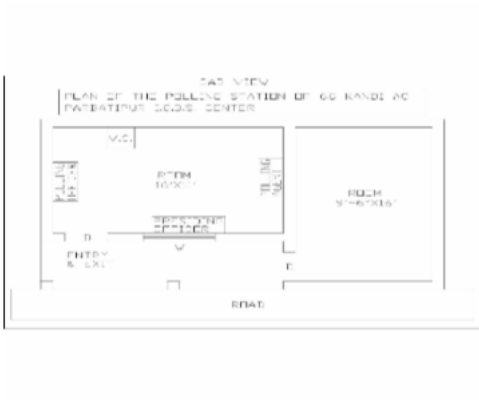

নির্বাচক নিবন্ধন আধিকারিকের স্বাক্ষর

Nazri Naksha

Google Map View

Polling Station Building Front View

Polling Station Front View

Cad View

Key MAP View

বিধানসভা নির্বাচনক্ষেত্রের নং, নাম : 68-কান্দি
ভাগ নং, নাম : 1-পার্বতীপুর দক্ষিণ