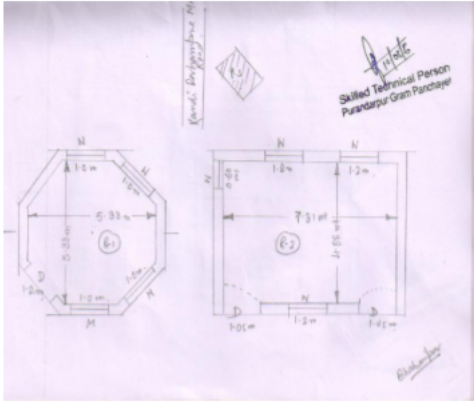

নির্বাচক নিবন্ধন আধিকারিকের স্বাক্ষর

Nazri Naksha

Google Map View

Polling Station Building Front View

Polling Station Front View

Cad View

Key MAP View

বিধানসভা নির্বাচনক্ষেত্রের নং, নাম : 68-কান্দি  
ভাগ নং, নাম : 1-ভবানীপুর পূর্ব