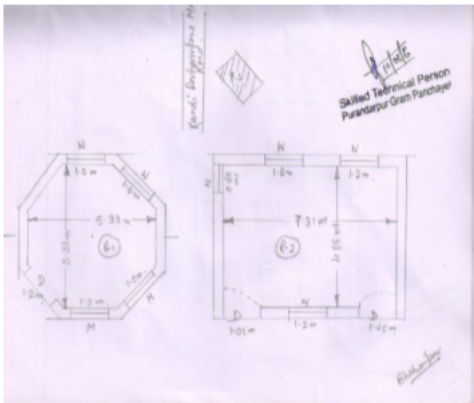

নির্বাচক নিবন্ধন আধিকারিকের স্বাক্ষর

Nazri Naksha

Google Map View

Polling Station Building Front View

Polling Station Front View

Cad View

Key MAP View

বিধানসভা নির্বাচনক্ষেত্রের নং, নাম : 68-কান্দি  
ভাগ নং, নাম : 1-ভবানীপুর পূর্ব