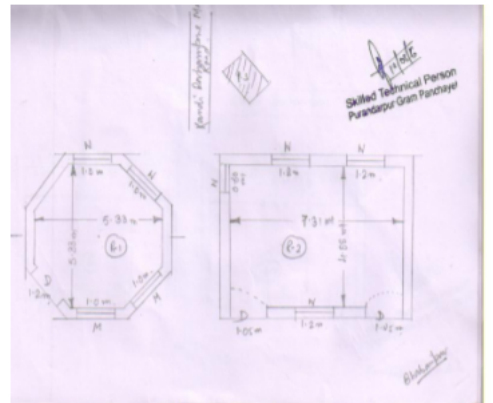

নির্বাচক নিবন্ধন আধিকারিকের স্বাক্ষর

Nazri Naksha

Google Map View

Polling Station Building Front View

Polling Station Front View

Cad View

Key MAP View

বিধানসভা নির্বাচনক্ষেত্রের নং, নাম : 68-কান্দি  
ভাগ নং, নাম : 1-ভবানীপুর পূর্ব