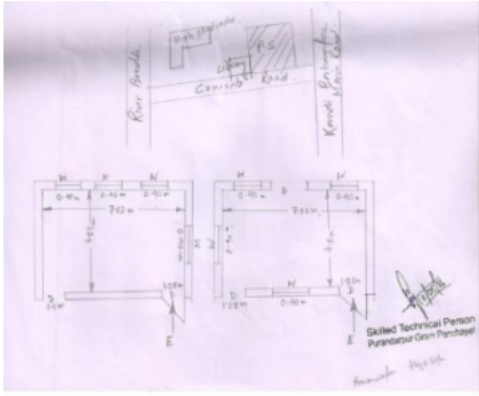

নির্বাচক তালিকা 2026 S25 পশ্চিমবঙ্গ

বিধানসভা নির্বাচনক্ষেত্রের নং, নাম ও সংরক্ষণের স্থিতি : 68 - কান্দি (সাধারণ)		অংশ নং : 104			
বিধানসভা নির্বাচনক্ষেত্রটি যে লোকসভা নির্বাচনক্ষেত্রের / ক্ষেত্রসমূহের অন্তর্ভুক্ত তার নং, নাম ও সংরক্ষণ স্থিতি : 10 - বহরমপুর (সাধারণ)					
1. সংশোধনের পূর্ণ বিবরণ					
সংশোধনের বৎসর :	2026	নির্বাচক তালিকার পরিচিতি :			
ভিত্তি তারিখ :	01-01-2026	বিশেষ নিবিড় সংশোধনী ২০২৬-এর চূড়ান্ত ভোটার তালিকা			
সংশোধনের প্রকৃতি :	বিশেষ নিবিড় সংশোধনী 2026				
প্রকাশনার তারিখ :	28-02-2026				
2. অংশ ও নির্বাচনী এলাকার পূর্ণ বিবরণ :					
অংশের ভাগ নং ও নাম :					
1-পাবতলা	প্রধান শহর/গ্রাম : পুরন্দরপুর				
2-পীরতলা	ওয়ার্ড :				
	থানা : কান্দি				
	গ্রাম পঞ্চগায়েত : পুরন্দরপুর				
	ব্লক : কান্দি				
	মহকুমা : কান্দি				
	জেলা : মুর্শিদাবাদ				
	পিন : 742140				
3. ভোট গ্রহন কেন্দ্রের পূর্ণ বিবরণ :					
ভোট গ্রহন কেন্দ্রের নং, নাম :		ভোট গ্রহন কেন্দ্রের শ্রেণী :		গ্রামীণ	
104 - পুরন্দরপুর হাই স্কুল		এই অংশে সহায়ক ভোটগ্রহন কেন্দ্রের সংখ্যা :		0	
ভোট গ্রহন কেন্দ্রের ঠিকানা :					
পুরন্দরপুর হাই স্কুল, রুম-১, পুরন্দরপুর					
4. নির্বাচকের সংখ্যা :					
প্রথম ক্রমিক নং	শেষ ক্রমিক নং	মোট সংখ্যা			
		পুরুষ	মহিলা	তৃতীয় লিঙ্গ	মোট
1	717	368	349	0	717

নির্বাচক নিবন্ধন আধিকারিকের স্বাক্ষর

Nazri Naksha

Google Map View

Polling Station Building Front View

Polling Station Front View

Cad View

Key MAP View

বিধানসভা নির্বাচনক্ষেত্রের নং, নাম : 68-কান্দি
ভাগ নং, নাম : 1-গাবতলা