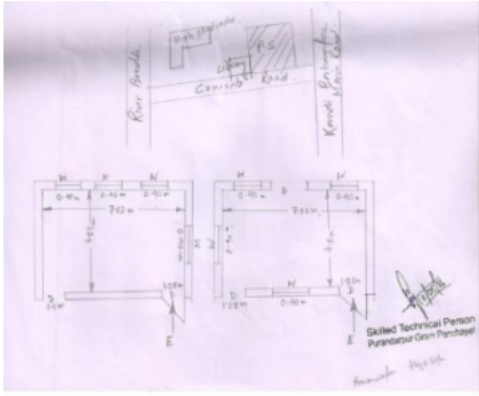

Nazri Naksha