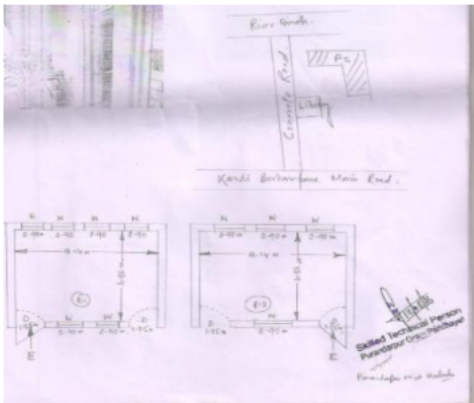

নির্বাচক নিবন্ধন আধিকারিকের স্বাক্ষর

Nazri Naksha

Google Map View

Polling Station Building Front View

Polling Station Front View

Cad View

Key MAP View

1 নাম : ইসমাইল সেখ পিতার নাম: আনেশ সেখ বাড়ির নং : n0008 বয়স : 41 লিঙ্গ : পুরুষ	GRY2527166 ফটো উপলব্ধ	2 নাম : তহমিনা বিবি স্বামীর নাম: মুর সেলিম সেখ বাড়ির নং : n0004 বয়স : 51 লিঙ্গ : মহিলা	LQR3200854 ফটো উপলব্ধ	3 নাম : ফিরোজা বিবি স্বামীর নাম: সাইদুল সেখ বাড়ির নং : n0053 বয়স : 41 লিঙ্গ : মহিলা	LQR2989226 ফটো উপলব্ধ
4 নাম : আদরী (বিবি) খাতুন স্বামীর নাম: আমান সেখ বাড়ির নং : n0053 বয়স : 42 লিঙ্গ : মহিলা	WOB1297639 ফটো উপলব্ধ	5 নাম : সানুয়ারা বিবি স্বামীর নাম: মুরসেদ আলী বাড়ির নং : n0021 বয়স : 38 লিঙ্গ : মহিলা	WB/10/065/213790 ফটো উপলব্ধ	6 নাম : আল্লারাখা সেখ পিতার নাম: কেরিম সেখ বাড়ির নং : n0157 বয়স : 56 লিঙ্গ : পুরুষ	LQR3200797 ফটো উপলব্ধ
7 নাম : রফিকুল সেখ পিতার নাম: ফুলচাঁদ সেখ বাড়ির নং : n0130 বয়স : 51 লিঙ্গ : পুরুষ	LQR2723948 ফটো উপলব্ধ	8 নাম : রহিলা বেগম স্বামীর নাম: গিয়াসুদ্দিন সেখ বাড়ির নং : n0043 বয়স : 46 লিঙ্গ : মহিলা	LQR2375087 ফটো উপলব্ধ	9 নাম : মুনোরা বিবি স্বামীর নাম: আখের আলী বাড়ির নং : n0146 বয়স : 47 লিঙ্গ : মহিলা	LQR1457142 ফটো উপলব্ধ
10 নাম : তাজমহল বিবি স্বামীর নাম: তেকার আলি বাড়ির নং : n0143 বয়স : 49 লিঙ্গ : মহিলা	LQR1879642 ফটো উপলব্ধ	11 নাম : আনার কলি বিবি স্বামীর নাম: কিনার সেখ বাড়ির নং : n0118 বয়স : 41 লিঙ্গ : মহিলা	WOB1480680 ফটো উপলব্ধ	12 নাম : কিনার সেখ পিতার নাম: হামিদ সেখ বাড়ির নং : n0118 বয়স : 45 লিঙ্গ : পুরুষ	LQR2374908 ফটো উপলব্ধ
13 নাম : শান্তি বিবি স্বামীর নাম: রাহাস সেখ বাড়ির নং : n0120 বয়স : 61 লিঙ্গ : মহিলা	LQR3306529 ফটো উপলব্ধ	14 নাম : কেরিমা বিবি স্বামীর নাম: আবদুল রহিম সেখ বাড়ির নং : n0063 বয়স : 66 লিঙ্গ : মহিলা	WB/10/065/213689 ফটো উপলব্ধ	15 নাম : মারিয়াম বিবি স্বামীর নাম: মুরসেদ সেখ বাড়ির নং : n0060 বয়স : 59 লিঙ্গ : মহিলা	WB/10/065/213789 ফটো উপলব্ধ
16 নাম : মিলকেশ খাতুন পিতার নাম: নাসিম সেখ বাড়ির নং : এন0102 বয়স : 31 লিঙ্গ : মহিলা	RJG1476639 ফটো উপলব্ধ	17 নাম : খালেক সেখ পিতার নাম: সবুর আলী বাড়ির নং : n0053 বয়স : 31 লিঙ্গ : পুরুষ	WOB1380807 ফটো উপলব্ধ	18 নাম : জুম্মাতন বিবি স্বামীর নাম: আমিন সেখ বাড়ির নং : n0053 বয়স : 77 লিঙ্গ : মহিলা	WB/10/065/213843 ফটো উপলব্ধ
19 নাম : মুজাম সেখ পিতার নাম: মুরসেলিম সেখ বাড়ির নং : n0005 বয়স : 29 লিঙ্গ : পুরুষ	WOB1575869 ফটো উপলব্ধ	20 নাম : মরিয়ম বিবি স্বামীর নাম: ফিরোজ সেখ বাড়ির নং : n0003 বয়স : 54 লিঙ্গ : মহিলা	WB/08/066/555336 ফটো উপলব্ধ	21 নাম : নুরজিলা খাতুন স্বামীর নাম: রবিউল আলম বাড়ির নং : n0002 বয়স : 32 লিঙ্গ : মহিলা	WOB1480771 ফটো উপলব্ধ
22 নাম : রবিউল আলম পিতার নাম: সামসুল হক বাড়ির নং : n0002 বয়স : 32 লিঙ্গ : পুরুষ	WOB1380799 ফটো উপলব্ধ	23 নাম : উলফা বিবি স্বামীর নাম: সামসুল হক বাড়ির নং : n0002 বয়স : 51 লিঙ্গ : মহিলা	WB/08/057/125401 ফটো উপলব্ধ	24 নাম : সামসুল হক পিতার নাম: হোসেন আলী বাড়ির নং : n0002 বয়স : 55 লিঙ্গ : পুরুষ	LQR3111721 ফটো উপলব্ধ
25 নাম : মালেক সেখ পিতার নাম: সবুর আলী বাড়ির নং : n0053 বয়স : 32 লিঙ্গ : পুরুষ	WOB1648518 ফটো উপলব্ধ	26 নাম : মারিয়া বেগম স্বামীর নাম: আব্দুস সেলিম বাড়ির নং : n0152 বয়স : 35 লিঙ্গ : মহিলা	WOB1111574 ফটো উপলব্ধ	27 নাম : সাইদুল সেখ পিতার নাম: আমিন সেখ বাড়ির নং : n0053 বয়স : 55 লিঙ্গ : পুরুষ	WB/10/065/213844 ফটো উপলব্ধ
28 নাম : উসনেহার বিবি স্বামীর নাম: আমোদ আলী বাড়ির নং : n0042 বয়স : 61 লিঙ্গ : মহিলা	WB/10/065/213768 ফটো উপলব্ধ	29 নাম : মোঃ গিয়াসুদ্দিন সেখ পিতার নাম: গোলাম মোস্তফা বাড়ির নং : n0043 বয়স : 58 লিঙ্গ : পুরুষ	WOB1996396 ফটো উপলব্ধ	30 নাম : সানোয়ারা বিবি স্বামীর নাম: সুরমান সেখ বাড়ির নং : n0153 বয়স : 44 লিঙ্গ : মহিলা	LQR3261930 ফটো উপলব্ধ