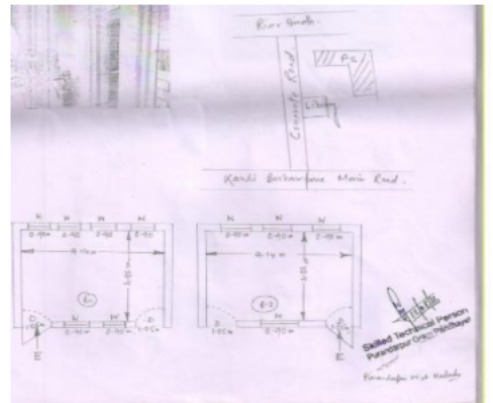

নির্বাচক নিবন্ধন আধিকারিকের স্বাক্ষর

Nazri Naksha

Google Map View

Polling Station Building Front View

Polling Station Front View

Cad View

Key MAP View

1 নাম : ইসমাইল সেখ পিতার নাম: আনেশ সেখ বাড়ির নং : n0008 বয়স : 41 লিঙ্গ : পুরুষ	GRY2527166 ফটো উপলব্ধ	2 নাম : তহমিনা বিবি স্বামীর নাম: মুর সেলিম সেখ বাড়ির নং : n0004 বয়স : 51 লিঙ্গ : মহিলা	LQR3200854 ফটো উপলব্ধ	3 নাম : ফিরোজা বিবি স্বামীর নাম: সাইদুল সেখ বাড়ির নং : n0053 বয়স : 41 লিঙ্গ : মহিলা	LQR2989226 ফটো উপলব্ধ
4 নাম : আদরী (বিবি) খাতুন স্বামীর নাম: আমান সেখ বাড়ির নং : n0053 বয়স : 42 লিঙ্গ : মহিলা	WOB1297639 ফটো উপলব্ধ	5 নাম : সানুয়ারা বিবি স্বামীর নাম: মুরসেদ আলী বাড়ির নং : n0021 বয়স : 38 লিঙ্গ : মহিলা	WB/10/065/213790 ফটো উপলব্ধ	6 নাম : আল্লারাখা সেখ পিতার নাম: কেরিম সেখ বাড়ির নং : n0157 বয়স : 56 লিঙ্গ : পুরুষ	LQR3200797 ফটো উপলব্ধ
7 নাম : রফিকুল সেখ পিতার নাম: ফুলচাঁদ সেখ বাড়ির নং : n0130 বয়স : 51 লিঙ্গ : পুরুষ	LQR2723948 ফটো উপলব্ধ	8 নাম : রহিলা বেগম স্বামীর নাম: গিয়াসুদ্দিন সেখ বাড়ির নং : n0043 বয়স : 46 লিঙ্গ : মহিলা	LQR2375087 ফটো উপলব্ধ	9 নাম : মুনোরা বিবি স্বামীর নাম: আখের আলী বাড়ির নং : n0146 বয়স : 47 লিঙ্গ : মহিলা	LQR1457142 ফটো উপলব্ধ
10 নাম : তাজমহল বিবি স্বামীর নাম: তেকার আলি বাড়ির নং : n0143 বয়স : 49 লিঙ্গ : মহিলা	LQR1879642 ফটো উপলব্ধ	11 নাম : আনার কলি বিবি স্বামীর নাম: কিনার সেখ বাড়ির নং : n0118 বয়স : 41 লিঙ্গ : মহিলা	WOB1480680 ফটো উপলব্ধ	12 নাম : কিনার সেখ পিতার নাম: হামিদ সেখ বাড়ির নং : n0118 বয়স : 45 লিঙ্গ : পুরুষ	LQR2374908 ফটো উপলব্ধ
13 নাম : শান্তি বিবি স্বামীর নাম: রাহাস সেখ বাড়ির নং : n0120 বয়স : 61 লিঙ্গ : মহিলা	LQR3306529 ফটো উপলব্ধ	14 নাম : কেরিমা বিবি স্বামীর নাম: আবদুল রহিম সেখ বাড়ির নং : n0063 বয়স : 66 লিঙ্গ : মহিলা	WB/10/065/213689 ফটো উপলব্ধ	15 নাম : মারিয়াম বিবি স্বামীর নাম: মুরসেদ সেখ বাড়ির নং : n0060 বয়স : 59 লিঙ্গ : মহিলা	WB/10/065/213789 ফটো উপলব্ধ
16 নাম : মিলকেশ খাতুন পিতার নাম: নাসিম সেখ বাড়ির নং : এন0102 বয়স : 31 লিঙ্গ : মহিলা	RJG1476639 ফটো উপলব্ধ	17 নাম : খালেক সেখ পিতার নাম: সবুর আলী বাড়ির নং : n0053 বয়স : 31 লিঙ্গ : পুরুষ	WOB1380807 ফটো উপলব্ধ	18 নাম : জুম্মাতন বিবি স্বামীর নাম: আমিন সেখ বাড়ির নং : n0053 বয়স : 77 লিঙ্গ : মহিলা	WB/10/065/213843 ফটো উপলব্ধ
19 নাম : মুজাম সেখ পিতার নাম: মুরসেলিম সেখ বাড়ির নং : n0005 বয়স : 29 লিঙ্গ : পুরুষ	WOB1575869 ফটো উপলব্ধ	20 নাম : মরিয়ম বিবি স্বামীর নাম: ফিরোজ সেখ বাড়ির নং : n0003 বয়স : 54 লিঙ্গ : মহিলা	WB/08/066/555336 ফটো উপলব্ধ	21 নাম : নুরজিলা খাতুন স্বামীর নাম: রবিউল আলম বাড়ির নং : n0002 বয়স : 32 লিঙ্গ : মহিলা	WOB1480771 ফটো উপলব্ধ
22 নাম : রবিউল আলম পিতার নাম: সামসুল হক বাড়ির নং : n0002 বয়স : 32 লিঙ্গ : পুরুষ	WOB1380799 ফটো উপলব্ধ	23 নাম : উলফা বিবি স্বামীর নাম: সামসুল হক বাড়ির নং : n0002 বয়স : 51 লিঙ্গ : মহিলা	WB/08/057/125401 ফটো উপলব্ধ	24 নাম : সামসুল হক পিতার নাম: হোসেন আলী বাড়ির নং : n0002 বয়স : 55 লিঙ্গ : পুরুষ	LQR3111721 ফটো উপলব্ধ
25 নাম : মালেক সেখ পিতার নাম: সবুর আলী বাড়ির নং : n0053 বয়স : 32 লিঙ্গ : পুরুষ	WOB1648518 ফটো উপলব্ধ	26 নাম : মারিয়া বেগম স্বামীর নাম: আব্দুস সেলিম বাড়ির নং : n0152 বয়স : 35 লিঙ্গ : মহিলা	WOB1111574 ফটো উপলব্ধ	27 নাম : সাইদুল সেখ পিতার নাম: আমিন সেখ বাড়ির নং : n0053 বয়স : 55 লিঙ্গ : পুরুষ	WB/10/065/213844 ফটো উপলব্ধ
28 নাম : উসনেহার বিবি স্বামীর নাম: আমোদ আলী বাড়ির নং : n0042 বয়স : 61 লিঙ্গ : মহিলা	WB/10/065/213768 ফটো উপলব্ধ	29 নাম : মোঃ গিয়াসুদ্দিন সেখ পিতার নাম: গোলাম মোস্তফা বাড়ির নং : n0043 বয়স : 58 লিঙ্গ : পুরুষ	WOB1996396 ফটো উপলব্ধ	30 নাম : সানোয়ারা বিবি স্বামীর নাম: সুরমান সেখ বাড়ির নং : n0153 বয়স : 44 লিঙ্গ : মহিলা	LQR3261930 ফটো উপলব্ধ