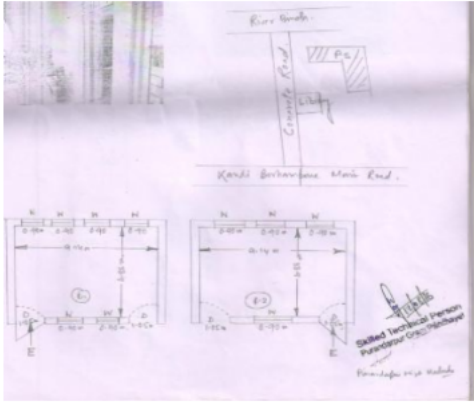

নির্বাচক নিবন্ধন আধিকারিকের স্বাক্ষর

Nazri Naksha

Google Map View

Polling Station Building Front View

Polling Station Front View

Cad View

Key MAP View

1 নাম : ইসমাইল সেখ পিতার নাম: আনেশ সেখ বাড়ির নং : n0008 বয়স : 41 লিঙ্গ : পুরুষ	GRY2527166 ফটো উপলব্ধ	2 নাম : তহমিনা বিবি স্বামীর নাম: মুর সেলিম সেখ বাড়ির নং : n0004 বয়স : 51 লিঙ্গ : মহিলা	LQR3200854 ফটো উপলব্ধ	3 নাম : ফিরোজা বিবি স্বামীর নাম: সাইদুল সেখ বাড়ির নং : n0053 বয়স : 41 লিঙ্গ : মহিলা	LQR2989226 ফটো উপলব্ধ
4 নাম : আদরী (বিবি) খাতুন স্বামীর নাম: আমান সেখ বাড়ির নং : n0053 বয়স : 42 লিঙ্গ : মহিলা	WOB1297639 ফটো উপলব্ধ	5 নাম : সানুয়ারা বিবি স্বামীর নাম: মুরসেদ আলী বাড়ির নং : n0021 বয়স : 38 লিঙ্গ : মহিলা	WB/10/065/213790 ফটো উপলব্ধ	6 নাম : আল্লারাখা সেখ পিতার নাম: কেরিম সেখ বাড়ির নং : n0157 বয়স : 56 লিঙ্গ : পুরুষ	LQR3200797 ফটো উপলব্ধ
7 নাম : রফিকুল সেখ পিতার নাম: ফুলচাঁদ সেখ বাড়ির নং : n0130 বয়স : 51 লিঙ্গ : পুরুষ	LQR2723948 ফটো উপলব্ধ	8 নাম : রহিলা বেগম স্বামীর নাম: গিয়াসুদ্দিন সেখ বাড়ির নং : n0043 বয়স : 46 লিঙ্গ : মহিলা	LQR2375087 ফটো উপলব্ধ	9 নাম : মুনোরা বিবি স্বামীর নাম: আখের আলী বাড়ির নং : n0146 বয়স : 47 লিঙ্গ : মহিলা	LQR1457142 ফটো উপলব্ধ
10 নাম : তাজমহল বিবি স্বামীর নাম: তেকার আলি বাড়ির নং : n0143 বয়স : 49 লিঙ্গ : মহিলা	LQR1879642 ফটো উপলব্ধ	11 নাম : আনার কলি বিবি স্বামীর নাম: কিনার সেখ বাড়ির নং : n0118 বয়স : 41 লিঙ্গ : মহিলা	WOB1480680 ফটো উপলব্ধ	12 নাম : কিনার সেখ পিতার নাম: হামিদ সেখ বাড়ির নং : n0118 বয়স : 45 লিঙ্গ : পুরুষ	LQR2374908 ফটো উপলব্ধ
13 নাম : শান্তি বিবি স্বামীর নাম: রাহাস সেখ বাড়ির নং : n0120 বয়স : 61 লিঙ্গ : মহিলা	LQR3306529 ফটো উপলব্ধ	14 নাম : কেরিমা বিবি স্বামীর নাম: আবদুল রহিম সেখ বাড়ির নং : n0063 বয়স : 66 লিঙ্গ : মহিলা	WB/10/065/213689 ফটো উপলব্ধ	15 নাম : মারিয়াম বিবি স্বামীর নাম: মুরসেদ সেখ বাড়ির নং : n0060 বয়স : 59 লিঙ্গ : মহিলা	WB/10/065/213789 ফটো উপলব্ধ
16 নাম : মিলকেশ খাতুন পিতার নাম: নাসিম সেখ বাড়ির নং : এন0102 বয়স : 31 লিঙ্গ : মহিলা	RJG1476639 ফটো উপলব্ধ	17 নাম : খালেক সেখ পিতার নাম: সবুর আলী বাড়ির নং : n0053 বয়স : 31 লিঙ্গ : পুরুষ	WOB1380807 ফটো উপলব্ধ	18 নাম : জুম্মাতন বিবি স্বামীর নাম: আমিন সেখ বাড়ির নং : n0053 বয়স : 77 লিঙ্গ : মহিলা	WB/10/065/213843 ফটো উপলব্ধ
19 নাম : মুজাম সেখ পিতার নাম: মুরসেলিম সেখ বাড়ির নং : n0005 বয়স : 29 লিঙ্গ : পুরুষ	WOB1575869 ফটো উপলব্ধ	20 নাম : মরিয়ম বিবি স্বামীর নাম: ফিরোজ সেখ বাড়ির নং : n0003 বয়স : 54 লিঙ্গ : মহিলা	WB/08/066/555336 ফটো উপলব্ধ	21 নাম : নুরজিলা খাতুন স্বামীর নাম: রবিউল আলম বাড়ির নং : n0002 বয়স : 32 লিঙ্গ : মহিলা	WOB1480771 ফটো উপলব্ধ
22 নাম : রবিউল আলম পিতার নাম: সামসুল হক বাড়ির নং : n0002 বয়স : 32 লিঙ্গ : পুরুষ	WOB1380799 ফটো উপলব্ধ	23 নাম : উলফা বিবি স্বামীর নাম: সামসুল হক বাড়ির নং : n0002 বয়স : 51 লিঙ্গ : মহিলা	WB/08/057/125401 ফটো উপলব্ধ	24 নাম : সামসুল হক পিতার নাম: হোসেন আলী বাড়ির নং : n0002 বয়স : 55 লিঙ্গ : পুরুষ	LQR3111721 ফটো উপলব্ধ
25 নাম : মালেক সেখ পিতার নাম: সবুর আলী বাড়ির নং : n0053 বয়স : 32 লিঙ্গ : পুরুষ	WOB1648518 ফটো উপলব্ধ	26 নাম : মারিয়া বেগম স্বামীর নাম: আব্দুস সেলিম বাড়ির নং : n0152 বয়স : 35 লিঙ্গ : মহিলা	WOB1111574 ফটো উপলব্ধ	27 নাম : সাইদুল সেখ পিতার নাম: আমিন সেখ বাড়ির নং : n0053 বয়স : 55 লিঙ্গ : পুরুষ	WB/10/065/213844 ফটো উপলব্ধ
28 নাম : উসনেহার বিবি স্বামীর নাম: আমোদ আলী বাড়ির নং : n0042 বয়স : 61 লিঙ্গ : মহিলা	WB/10/065/213768 ফটো উপলব্ধ	29 নাম : মোঃ গিয়াসুদ্দিন সেখ পিতার নাম: গোলাম মোস্তফা বাড়ির নং : n0043 বয়স : 58 লিঙ্গ : পুরুষ	WOB1996396 ফটো উপলব্ধ	30 নাম : সানোয়ারা বিবি স্বামীর নাম: সুরমান সেখ বাড়ির নং : n0153 বয়স : 44 লিঙ্গ : মহিলা	LQR3261930 ফটো উপলব্ধ