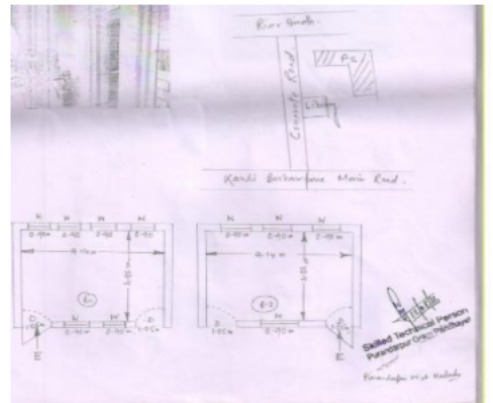

নির্বাচক নিবন্ধন আধিকারিকের স্বাক্ষর

Nazri Naksha

Google Map View

Polling Station Building Front View

Polling Station Front View

Cad View

Key MAP View

1 নাম : মাকারুল সেখ পিতার নাম: তাহের সেখ বাড়ির নং : n0213 বয়স : 32 লিঙ্গ : পুরুষ	WOB1537620 ফটো উপলব্ধ	2 নাম : আনেরা বিবি স্বামীর নাম: তাহের সেখ বাড়ির নং : n0213 বয়স : 55 লিঙ্গ : মহিলা	LQR3114030 ফটো উপলব্ধ	3 নাম : তাহের সেখ পিতার নাম: কাইমুদ্দিন সেখ বাড়ির নং : n0213 বয়স : 56 লিঙ্গ : পুরুষ	LQR2992154 ফটো উপলব্ধ
4 নাম : মনেজা বিবি স্বামীর নাম: খলিল সেখ বাড়ির নং : n0192 বয়স : 35 লিঙ্গ : মহিলা	WOB1212018 ফটো উপলব্ধ	5 নাম : খলিল সেখ পিতার নাম: দুঃখ সেখ বাড়ির নং : n0192 বয়স : 38 লিঙ্গ : পুরুষ	LQR2992113 ফটো উপলব্ধ	6 নাম : কালাম সেখ পিতার নাম: খলিল সেখ বাড়ির নং : এন0192 বয়স : 20 লিঙ্গ : পুরুষ	WOB2514305 ফটো উপলব্ধ
7 নাম : ইয়ারাম সেখ পিতার নাম: একরাম সেখ বাড়ির নং : n0177 বয়স : 58 লিঙ্গ : পুরুষ	GRY2188878 ফটো উপলব্ধ	8 নাম : আদুরী বিবি স্বামীর নাম: ইয়ারাম সেখ বাড়ির নং : n0177 বয়স : 50 লিঙ্গ : মহিলা	GRY2188886 ফটো উপলব্ধ	9 নাম : রাজেস সেখ পিতার নাম: ইয়ারাম সেখ বাড়ির নং : n0177 বয়স : 30 লিঙ্গ : পুরুষ	WOB1481050 ফটো উপলব্ধ
10 নাম : সামেনা বিবি স্বামীর নাম: দুঃখ সেখ বাড়ির নং : n0177 বয়স : 81 লিঙ্গ : মহিলা	WOB2585115 ফটো উপলব্ধ	11 নাম : মালিয়াবিবি সেখ স্বামীর নাম: সামসুদ্দিন সেখ বাড়ির নং : n0177 বয়স : 52 লিঙ্গ : মহিলা	WOB2597946 ফটো উপলব্ধ	12 নাম : জলিল সেখ পিতার নাম: দুঃখ সেখ বাড়ির নং : n0177 বয়স : 46 লিঙ্গ : পুরুষ	LQR1843754 ফটো উপলব্ধ
13 নাম : মতি বিবি স্বামীর নাম: জলিল সেখ বাড়ির নং : n0177 বয়স : 43 লিঙ্গ : মহিলা	LQR1843762 ফটো উপলব্ধ	14 নাম : সামসুদ্দিন সেখ পিতার নাম: দুঃখ সেখ বাড়ির নং : n0177 বয়স : 56 লিঙ্গ : পুরুষ	WB/10/065/237588 ফটো উপলব্ধ	15 নাম : মালেক চাঁদ সেখ পিতার নাম: সামসুদ্দিন সেখ বাড়ির নং : N0177 বয়স : 25 লিঙ্গ : পুরুষ	WOB2133254 ফটো উপলব্ধ
16 নাম : মনিরুল সেখ পিতার নাম: জলিল সেখ বাড়ির নং : N0177 বয়স : 24 লিঙ্গ : পুরুষ	WOB2133908 ফটো উপলব্ধ	17 নাম : ফিরদোসি খাতুন স্বামীর নাম: রাজেশ সেখ বাড়ির নং : N0177 বয়স : 26 লিঙ্গ : মহিলা	WOB2133320 ফটো উপলব্ধ	18 নাম : রকিবা বিবি স্বামীর নাম: মাকারুল সেখ বাড়ির নং : এন0213 বয়স : 24 লিঙ্গ : মহিলা	WOB2274769 ফটো উপলব্ধ
19 নাম : অতুল কুমার ঘোষ পিতার নাম: মদনমোহন ঘোষ বাড়ির নং : এন0128 বয়স : 75 লিঙ্গ : পুরুষ	WOB2484608 ফটো উপলব্ধ	20 নাম : সাগরিকা ঘোষ স্বামীর নাম: অতুল কুমার ঘোষ বাড়ির নং : এন0128 বয়স : 65 লিঙ্গ : মহিলা	WOB2484616 ফটো উপলব্ধ	21 নাম : সুমন কুমার ঘোষ পিতার নাম: অতুল কুমার ঘোষ বাড়ির নং : এন0128 বয়স : 46 লিঙ্গ : পুরুষ	WOB2538494 ফটো উপলব্ধ
22 নাম : তনুশ্রী ঘোষ স্বামীর নাম: সুমন কুমার ঘোষ বাড়ির নং : এন0128 বয়স : 38 লিঙ্গ : মহিলা	LQR3258548 ফটো উপলব্ধ	23 নাম : সুমন কুমার মন্ডল পিতার নাম: বিমল কুমার মন্ডল বাড়ির নং : N0085 বয়স : 27 লিঙ্গ : পুরুষ	WOB1727221 ফটো উপলব্ধ	24 নাম : তাসমিরা খাতুন পিতার নাম: তাহের সেখ বাড়ির নং : - বয়স : 26 লিঙ্গ : মহিলা	WOB2132991 ফটো উপলব্ধ
25 নাম : আপনেহার খাতুন পিতার নাম: ইমদাদ সেখ বাড়ির নং : 0174 বয়স : 28 লিঙ্গ : মহিলা	WOB1809144 ফটো উপলব্ধ	26 নাম : সাহিনা খাতুন স্বামীর নাম: আনসার সেখ বাড়ির নং : 0174 বয়স : 30 লিঙ্গ : মহিলা	WOB1809185 ফটো উপলব্ধ	27 নাম : মমতা বায়েন পিতার নাম: দিলিপ বায়েন বাড়ির নং : এন0039 বয়স : 26 লিঙ্গ : মহিলা	SIP1809201 ফটো উপলব্ধ
28 নাম : অর্পণ ঘোষ পিতার নাম: গৌতম ঘোষ বাড়ির নং : N0087 বয়স : 27 লিঙ্গ : পুরুষ	WOB1727262 ফটো উপলব্ধ	29 নাম : রমেন ঘোষ পিতার নাম: শোভেন ঘোষ বাড়ির নং : N0100 বয়স : 24 লিঙ্গ : পুরুষ	WOB2132934 ফটো উপলব্ধ	30 নাম : শিখা ঘোষ স্বামীর নাম: গোলক কুমার ঘোষ বাড়ির নং : n0111 বয়স : 56 লিঙ্গ : মহিলা	LQR0433300 ফটো উপলব্ধ