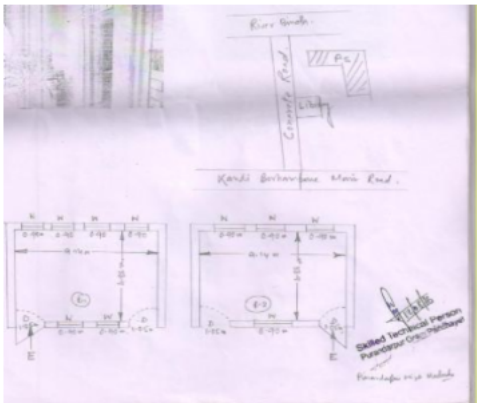

নির্বাচক নিবন্ধন আধিকারিকের স্বাক্ষর

Nazri Naksha

Google Map View

Polling Station Building Front View

Polling Station Front View

Cad View

Key MAP View

1 নাম : মাকারুল সেখ পিতার নাম: তাহের সেখ বাড়ির নং : n0213 বয়স : 32 লিঙ্গ : পুরুষ	WOB1537620 ফটো উপলব্ধ	2 নাম : আনেরা বিবি স্বামীর নাম: তাহের সেখ বাড়ির নং : n0213 বয়স : 55 লিঙ্গ : মহিলা	LQR3114030 ফটো উপলব্ধ	3 নাম : তাহের সেখ পিতার নাম: কাইমুদ্দিন সেখ বাড়ির নং : n0213 বয়স : 56 লিঙ্গ : পুরুষ	LQR2992154 ফটো উপলব্ধ
4 নাম : মনেজা বিবি স্বামীর নাম: খলিল সেখ বাড়ির নং : n0192 বয়স : 35 লিঙ্গ : মহিলা	WOB1212018 ফটো উপলব্ধ	5 নাম : খলিল সেখ পিতার নাম: দুঃখ সেখ বাড়ির নং : n0192 বয়স : 38 লিঙ্গ : পুরুষ	LQR2992113 ফটো উপলব্ধ	6 নাম : কালাম সেখ পিতার নাম: খলিল সেখ বাড়ির নং : এন0192 বয়স : 20 লিঙ্গ : পুরুষ	WOB2514305 ফটো উপলব্ধ
7 নাম : ইয়ারাম সেখ পিতার নাম: একরাম সেখ বাড়ির নং : n0177 বয়স : 58 লিঙ্গ : পুরুষ	GRY2188878 ফটো উপলব্ধ	8 নাম : আদুরী বিবি স্বামীর নাম: ইয়ারাম সেখ বাড়ির নং : n0177 বয়স : 50 লিঙ্গ : মহিলা	GRY2188886 ফটো উপলব্ধ	9 নাম : রাজেস সেখ পিতার নাম: ইয়ারাম সেখ বাড়ির নং : n0177 বয়স : 30 লিঙ্গ : পুরুষ	WOB1481050 ফটো উপলব্ধ
10 নাম : সামেনা বিবি স্বামীর নাম: দুঃখ সেখ বাড়ির নং : n0177 বয়স : 81 লিঙ্গ : মহিলা	WOB2585115 ফটো উপলব্ধ	11 নাম : মালিয়াবিবি সেখ স্বামীর নাম: সামসুদ্দিন সেখ বাড়ির নং : n0177 বয়স : 52 লিঙ্গ : মহিলা	WOB2597946 ফটো উপলব্ধ	12 নাম : জলিল সেখ পিতার নাম: দুঃখ সেখ বাড়ির নং : n0177 বয়স : 46 লিঙ্গ : পুরুষ	LQR1843754 ফটো উপলব্ধ
13 নাম : মতি বিবি স্বামীর নাম: জলিল সেখ বাড়ির নং : n0177 বয়স : 43 লিঙ্গ : মহিলা	LQR1843762 ফটো উপলব্ধ	14 নাম : সামসুদ্দিন সেখ পিতার নাম: দুঃখ সেখ বাড়ির নং : n0177 বয়স : 56 লিঙ্গ : পুরুষ	WB/10/065/237588 ফটো উপলব্ধ	15 নাম : মালেক চাঁদ সেখ পিতার নাম: সামসুদ্দিন সেখ বাড়ির নং : N0177 বয়স : 25 লিঙ্গ : পুরুষ	WOB2133254 ফটো উপলব্ধ
16 নাম : মনিরুল সেখ পিতার নাম: জলিল সেখ বাড়ির নং : N0177 বয়স : 24 লিঙ্গ : পুরুষ	WOB2133908 ফটো উপলব্ধ	17 নাম : ফিরদোসি খাতুন স্বামীর নাম: রাজেশ সেখ বাড়ির নং : N0177 বয়স : 26 লিঙ্গ : মহিলা	WOB2133320 ফটো উপলব্ধ	18 নাম : রকিবা বিবি স্বামীর নাম: মাকারুল সেখ বাড়ির নং : এন0213 বয়স : 24 লিঙ্গ : মহিলা	WOB2274769 ফটো উপলব্ধ
19 নাম : অতুল কুমার ঘোষ পিতার নাম: মদনমোহন ঘোষ বাড়ির নং : এন0128 বয়স : 75 লিঙ্গ : পুরুষ	WOB2484608 ফটো উপলব্ধ	20 নাম : সাগরিকা ঘোষ স্বামীর নাম: অতুল কুমার ঘোষ বাড়ির নং : এন0128 বয়স : 65 লিঙ্গ : মহিলা	WOB2484616 ফটো উপলব্ধ	21 নাম : সুমন কুমার ঘোষ পিতার নাম: অতুল কুমার ঘোষ বাড়ির নং : এন0128 বয়স : 46 লিঙ্গ : পুরুষ	WOB2538494 ফটো উপলব্ধ
22 নাম : তনুশ্রী ঘোষ স্বামীর নাম: সুমন কুমার ঘোষ বাড়ির নং : এন0128 বয়স : 38 লিঙ্গ : মহিলা	LQR3258548 ফটো উপলব্ধ	23 নাম : সুমন কুমার মন্ডল পিতার নাম: বিমল কুমার মন্ডল বাড়ির নং : N0085 বয়স : 27 লিঙ্গ : পুরুষ	WOB1727221 ফটো উপলব্ধ	24 নাম : তাসমিরা খাতুন পিতার নাম: তাহের সেখ বাড়ির নং : - বয়স : 26 লিঙ্গ : মহিলা	WOB2132991 ফটো উপলব্ধ
25 নাম : আপনেহার খাতুন পিতার নাম: ইমদাদ সেখ বাড়ির নং : 0174 বয়স : 28 লিঙ্গ : মহিলা	WOB1809144 ফটো উপলব্ধ	26 নাম : সাহিনা খাতুন স্বামীর নাম: আনসার সেখ বাড়ির নং : 0174 বয়স : 30 লিঙ্গ : মহিলা	WOB1809185 ফটো উপলব্ধ	27 নাম : মমতা বায়েন পিতার নাম: দিলিপ বায়েন বাড়ির নং : এন0039 বয়স : 26 লিঙ্গ : মহিলা	SIP1809201 ফটো উপলব্ধ
28 নাম : অর্পণ ঘোষ পিতার নাম: গৌতম ঘোষ বাড়ির নং : N0087 বয়স : 27 লিঙ্গ : পুরুষ	WOB1727262 ফটো উপলব্ধ	29 নাম : রমেন ঘোষ পিতার নাম: শোভেন ঘোষ বাড়ির নং : N0100 বয়স : 24 লিঙ্গ : পুরুষ	WOB2132934 ফটো উপলব্ধ	30 নাম : শিখা ঘোষ স্বামীর নাম: গোলক কুমার ঘোষ বাড়ির নং : n0111 বয়স : 56 লিঙ্গ : মহিলা	LQR0433300 ফটো উপলব্ধ