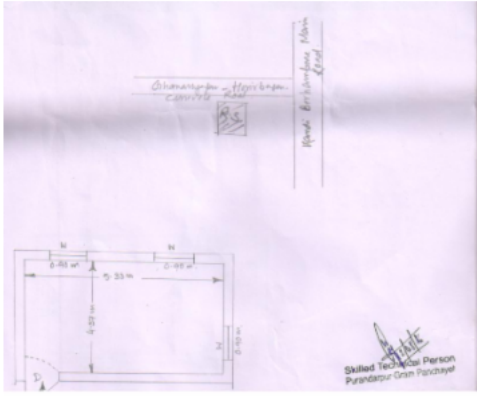

নির্বাচক নিবন্ধন আধিকারিকের স্বাক্ষর

Nazri Naksha

Google Map View

Polling Station Building Front View

Polling Station Front View

Cad View

Key MAP View

1 নাম : মাকারুল সেখ পিতার নাম: তাহের সেখ বাড়ির নং : n0213 বয়স : 32 লিঙ্গ : পুরুষ	WOB1537620 ফটো উপলব্ধ	2 নাম : আনেরা বিবি স্বামীর নাম: তাহের সেখ বাড়ির নং : n0213 বয়স : 55 লিঙ্গ : মহিলা	LQR3114030 ফটো উপলব্ধ	3 নাম : তাহের সেখ পিতার নাম: কাইমুদ্দিন সেখ বাড়ির নং : n0213 বয়স : 56 লিঙ্গ : পুরুষ	LQR2992154 ফটো উপলব্ধ
4 নাম : মনেজা বিবি স্বামীর নাম: খলিল সেখ বাড়ির নং : n0192 বয়স : 35 লিঙ্গ : মহিলা	WOB1212018 ফটো উপলব্ধ	5 নাম : খলিল সেখ পিতার নাম: দুঃখ সেখ বাড়ির নং : n0192 বয়স : 38 লিঙ্গ : পুরুষ	LQR2992113 ফটো উপলব্ধ	6 নাম : কালাম সেখ পিতার নাম: খলিল সেখ বাড়ির নং : এন0192 বয়স : 20 লিঙ্গ : পুরুষ	WOB2514305 ফটো উপলব্ধ
7 নাম : ইয়ারাম সেখ পিতার নাম: একরাম সেখ বাড়ির নং : n0177 বয়স : 58 লিঙ্গ : পুরুষ	GRY2188878 ফটো উপলব্ধ	8 নাম : আদুরী বিবি স্বামীর নাম: ইয়ারাম সেখ বাড়ির নং : n0177 বয়স : 50 লিঙ্গ : মহিলা	GRY2188886 ফটো উপলব্ধ	9 নাম : রাজেস সেখ পিতার নাম: ইয়ারাম সেখ বাড়ির নং : n0177 বয়স : 30 লিঙ্গ : পুরুষ	WOB1481050 ফটো উপলব্ধ
10 নাম : সামেনা বিবি স্বামীর নাম: দুঃখ সেখ বাড়ির নং : n0177 বয়স : 81 লিঙ্গ : মহিলা	WOB2585115 ফটো উপলব্ধ	11 নাম : মালিয়াবিবি সেখ স্বামীর নাম: সামসুদ্দিন সেখ বাড়ির নং : n0177 বয়স : 52 লিঙ্গ : মহিলা	WOB2597946 ফটো উপলব্ধ	12 নাম : জলিল সেখ পিতার নাম: দুঃখ সেখ বাড়ির নং : n0177 বয়স : 46 লিঙ্গ : পুরুষ	LQR1843754 ফটো উপলব্ধ
13 নাম : মতি বিবি স্বামীর নাম: জলিল সেখ বাড়ির নং : n0177 বয়স : 43 লিঙ্গ : মহিলা	LQR1843762 ফটো উপলব্ধ	14 নাম : সামসুদ্দিন সেখ পিতার নাম: দুঃখ সেখ বাড়ির নং : n0177 বয়স : 56 লিঙ্গ : পুরুষ	WB/10/065/237588 ফটো উপলব্ধ	15 নাম : মালেক চাঁদ সেখ পিতার নাম: সামসুদ্দিন সেখ বাড়ির নং : N0177 বয়স : 25 লিঙ্গ : পুরুষ	WOB2133254 ফটো উপলব্ধ
16 নাম : মনিরুল সেখ পিতার নাম: জলিল সেখ বাড়ির নং : N0177 বয়স : 24 লিঙ্গ : পুরুষ	WOB2133908 ফটো উপলব্ধ	17 নাম : ফিরদোসি খাতুন স্বামীর নাম: রাজেশ সেখ বাড়ির নং : N0177 বয়স : 26 লিঙ্গ : মহিলা	WOB2133320 ফটো উপলব্ধ	18 নাম : রকিবা বিবি স্বামীর নাম: মাকারুল সেখ বাড়ির নং : এন0213 বয়স : 24 লিঙ্গ : মহিলা	WOB2274769 ফটো উপলব্ধ
19 নাম : অতুল কুমার ঘোষ পিতার নাম: মদনমোহন ঘোষ বাড়ির নং : এন0128 বয়স : 75 লিঙ্গ : পুরুষ	WOB2484608 ফটো উপলব্ধ	20 নাম : সাগরিকা ঘোষ স্বামীর নাম: অতুল কুমার ঘোষ বাড়ির নং : এন0128 বয়স : 65 লিঙ্গ : মহিলা	WOB2484616 ফটো উপলব্ধ	21 নাম : সুমন কুমার ঘোষ পিতার নাম: অতুল কুমার ঘোষ বাড়ির নং : এন0128 বয়স : 46 লিঙ্গ : পুরুষ	WOB2538494 ফটো উপলব্ধ
22 নাম : তনুশ্রী ঘোষ স্বামীর নাম: সুমন কুমার ঘোষ বাড়ির নং : এন0128 বয়স : 38 লিঙ্গ : মহিলা	LQR3258548 ফটো উপলব্ধ	23 নাম : সুমন কুমার মন্ডল পিতার নাম: বিমল কুমার মন্ডল বাড়ির নং : N0085 বয়স : 27 লিঙ্গ : পুরুষ	WOB1727221 ফটো উপলব্ধ	24 নাম : তাসমিরা খাতুন পিতার নাম: তাহের সেখ বাড়ির নং : - বয়স : 26 লিঙ্গ : মহিলা	WOB2132991 ফটো উপলব্ধ
25 নাম : আপনেহার খাতুন পিতার নাম: ইমদাদ সেখ বাড়ির নং : 0174 বয়স : 28 লিঙ্গ : মহিলা	WOB1809144 ফটো উপলব্ধ	26 নাম : সাহিনা খাতুন স্বামীর নাম: আনসার সেখ বাড়ির নং : 0174 বয়স : 30 লিঙ্গ : মহিলা	WOB1809185 ফটো উপলব্ধ	27 নাম : মমতা বায়েন পিতার নাম: দিলিপ বায়েন বাড়ির নং : এন0039 বয়স : 26 লিঙ্গ : মহিলা	SIP1809201 ফটো উপলব্ধ
28 নাম : অর্পণ ঘোষ পিতার নাম: গৌতম ঘোষ বাড়ির নং : N0087 বয়স : 27 লিঙ্গ : পুরুষ	WOB1727262 ফটো উপলব্ধ	29 নাম : রমেন ঘোষ পিতার নাম: শোভেন ঘোষ বাড়ির নং : N0100 বয়স : 24 লিঙ্গ : পুরুষ	WOB2132934 ফটো উপলব্ধ	30 নাম : শিখা ঘোষ স্বামীর নাম: গোলক কুমার ঘোষ বাড়ির নং : n0111 বয়স : 56 লিঙ্গ : মহিলা	LQR0433300 ফটো উপলব্ধ