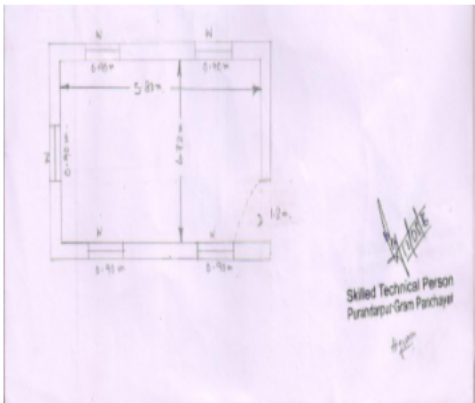

নির্বাচক নিবন্ধন আধিকারিকের স্বাক্ষর

Nazri Naksha

Google Map View

Polling Station Building Front View

Polling Station Front View

Cad View

Key MAP View

1 নাম : আশীষ ঘোষ পিতার নাম: সাধন ঘোষ বাড়ির নং : n0025 বয়স : 41 লিঙ্গ : পুরুষ	LQR2753028 ফটো উপলব্ধ	2 নাম : নবকুমার রায় পিতার নাম: অজিত রায় বাড়ির নং : n0025 বয়স : 48 লিঙ্গ : পুরুষ	LQR1457829 ফটো উপলব্ধ	3 নাম : আদুরী ঘোষ স্বামীর নাম: কান্তিক ঘোষ বাড়ির নং : এন0025 বয়স : 61 লিঙ্গ : মহিলা	WOB1850221 ফটো উপলব্ধ
4 নাম : সোমা ঘোষ পিতার নাম: ভগীরথ ঘোষ বাড়ির নং : এন0046 বয়স : 29 লিঙ্গ : মহিলা	WOB1695360 ফটো উপলব্ধ	5 নাম : তনুশ্রী ঘোষ মন্ডল স্বামীর নাম: ভীষ্মদেব মন্ডল বাড়ির নং : 179 বয়স : 33 লিঙ্গ : মহিলা	IJT1270917 ফটো উপলব্ধ	6 নাম : সেন্টু দাস পিতার নাম: রক্ষাকর দাস বাড়ির নং : N0032 বয়স : 27 লিঙ্গ : পুরুষ	WOB1727650 ফটো উপলব্ধ
7 নাম : পিন্টু দাস পিতার নাম: বিপদ তারন দাস বাড়ির নং : এন0031 বয়স : 25 লিঙ্গ : পুরুষ	WOB1899574 ফটো উপলব্ধ	8 নাম : কল্যাণী দাস (শীল) স্বামীর নাম: দীনবন্ধু দাস বাড়ির নং : n0034 বয়স : 49 লিঙ্গ : মহিলা	WB/10/076/207407 ফটো উপলব্ধ	9 নাম : চুমকি দাস স্বামীর নাম: কাঞ্চন দাস বাড়ির নং : n0034 বয়স : 31 লিঙ্গ : মহিলা	WOB1481217 ফটো উপলব্ধ
10 নাম : কাঞ্চন দাস পিতার নাম: পঞ্চানন দাস বাড়ির নং : n0034 বয়স : 39 লিঙ্গ : পুরুষ	WOB1080183 ফটো উপলব্ধ	11 নাম : প্রকাশ দাস পিতার নাম: প্রভাত দাস বাড়ির নং : n0034 বয়স : 31 লিঙ্গ : পুরুষ	WOB1609379 ফটো উপলব্ধ	12 নাম : গৌরাজ দাস পিতার নাম: ভাগ্যধর দাস বাড়ির নং : n0029 বয়স : 35 লিঙ্গ : পুরুষ	WOB0977645 ফটো উপলব্ধ
13 নাম : মাধবী দাস স্বামীর নাম: ভাগ্যধর দাস বাড়ির নং : n0029 বয়স : 56 লিঙ্গ : মহিলা	WB/10/065/240006 ফটো উপলব্ধ	14 নাম : ভাগ্যধর দাস পিতার নাম: মনোহর দাস বাড়ির নং : n0029 বয়স : 86 লিঙ্গ : পুরুষ	WB/10/065/240005 ফটো উপলব্ধ	15 নাম : মাধবী দাস স্বামীর নাম: ভবানন্দ দাস বাড়ির নং : n0017 বয়স : 54 লিঙ্গ : মহিলা	LQR0439000 ফটো উপলব্ধ
16 নাম : পার্শ্বতী দাস স্বামীর নাম: হরিনাথ দাস বাড়ির নং : n0033 বয়স : 33 লিঙ্গ : মহিলা	WOB1381334 ফটো উপলব্ধ	17 নাম : হরিনাথ দাস পিতার নাম: গনেশ দাস বাড়ির নং : n0033 বয়স : 44 লিঙ্গ : পুরুষ	LQR1457548 ফটো উপলব্ধ	18 নাম : মাধবী দাস স্বামীর নাম: গনেশ দাস বাড়ির নং : n0033 বয়স : 66 লিঙ্গ : মহিলা	WB/10/065/240008 ফটো উপলব্ধ
19 নাম : গনেশ দাস পিতার নাম: ভূদেব দাস বাড়ির নং : n0033 বয়স : 71 লিঙ্গ : পুরুষ	WB/10/065/240007 ফটো উপলব্ধ	20 নাম : মেম দাস স্বামীর নাম: মিতুন দাস বাড়ির নং : n0032 বয়স : 33 লিঙ্গ : মহিলা	WOB1381326 ফটো উপলব্ধ	21 নাম : মিতুন দাস পিতার নাম: রক্ষাকর দাস বাড়ির নং : n0032 বয়স : 38 লিঙ্গ : পুরুষ	WOB0415885 ফটো উপলব্ধ
22 নাম : নিয়তী দাস স্বামীর নাম: রক্ষাকর দাস বাড়ির নং : n0032 বয়স : 49 লিঙ্গ : মহিলা	LQR1457431 ফটো উপলব্ধ	23 নাম : সরস্বতী দাস স্বামীর নাম: বিপদ তারন দাস বাড়ির নং : n0031 বয়স : 50 লিঙ্গ : মহিলা	WB/10/065/240010 ফটো উপলব্ধ	24 নাম : বিপদ তারন দাস পিতার নাম: মুরারী দাস বাড়ির নং : n0031 বয়স : 54 লিঙ্গ : পুরুষ	WB/10/065/240009 ফটো উপলব্ধ
25 নাম : ধনঞ্জয় দাস পিতার নাম: রাজ্যধর দাস বাড়ির নং : n0030 বয়স : 35 লিঙ্গ : পুরুষ	WOB0977629 ফটো উপলব্ধ	26 নাম : অঞ্জলী দাস স্বামীর নাম: রাজ্যধর দাস বাড়ির নং : n0030 বয়স : 56 লিঙ্গ : মহিলা	WB/10/065/240012 ফটো উপলব্ধ	27 নাম : রাজ্যধর দাস পিতার নাম: মুরারী দাস বাড়ির নং : n0030 বয়স : 63 লিঙ্গ : পুরুষ	WB/10/065/240011 ফটো উপলব্ধ
28 নাম : সুস্মিতা দাস মহান্ত স্বামীর নাম: ধনঞ্জয় দাস বাড়ির নং : এন0030 বয়স : 22 লিঙ্গ : মহিলা	WOB2499259 ফটো উপলব্ধ	29 নাম : পার্শ্ব দাস পিতার নাম: ভাগ্যধর দাস বাড়ির নং : n0029 বয়স : 32 লিঙ্গ : পুরুষ	WOB1298140 ফটো উপলব্ধ	30 নাম : প্রিয়াঙ্কা দাস স্বামীর নাম: গৌরাজ দাস বাড়ির নং : n0029 বয়স : 32 লিঙ্গ : মহিলা	WOB1381292 ফটো উপলব্ধ