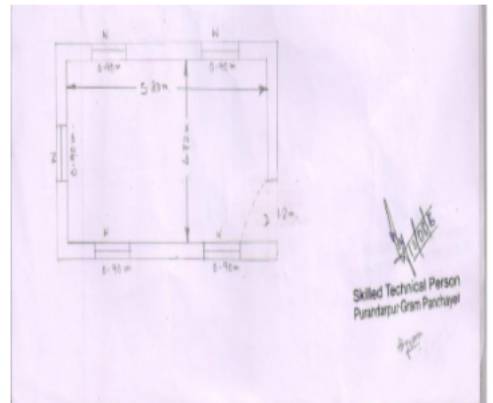

নির্বাচক নিবন্ধন আধিকারিকের স্বাক্ষর

Nazri Naksha

Google Map View

Polling Station Building Front View

Polling Station Front View

Cad View

Key MAP View

1 নাম : আশীষ ঘোষ পিতার নাম: সাধন ঘোষ বাড়ির নং : n0025 বয়স : 41 লিঙ্গ : পুরুষ	LQR2753028 ফটো উপলব্ধ	2 নাম : নবকুমার রায় পিতার নাম: অজিত রায় বাড়ির নং : n0025 বয়স : 48 লিঙ্গ : পুরুষ	LQR1457829 ফটো উপলব্ধ	3 নাম : আদুরী ঘোষ স্বামীর নাম: কান্তিক ঘোষ বাড়ির নং : এন0025 বয়স : 61 লিঙ্গ : মহিলা	WOB1850221 ফটো উপলব্ধ
4 নাম : সোমা ঘোষ পিতার নাম: ভগীরথ ঘোষ বাড়ির নং : এন0046 বয়স : 29 লিঙ্গ : মহিলা	WOB1695360 ফটো উপলব্ধ	5 নাম : তনুশ্রী ঘোষ মন্ডল স্বামীর নাম: ভীষ্মদেব মন্ডল বাড়ির নং : 179 বয়স : 33 লিঙ্গ : মহিলা	IJT1270917 ফটো উপলব্ধ	6 নাম : সেন্টু দাস পিতার নাম: রক্ষাকর দাস বাড়ির নং : N0032 বয়স : 27 লিঙ্গ : পুরুষ	WOB1727650 ফটো উপলব্ধ
7 নাম : পিন্টু দাস পিতার নাম: বিপদ তারন দাস বাড়ির নং : এন0031 বয়স : 25 লিঙ্গ : পুরুষ	WOB1899574 ফটো উপলব্ধ	8 নাম : কল্যাণী দাস (শীল) স্বামীর নাম: দীনবন্ধু দাস বাড়ির নং : n0034 বয়স : 49 লিঙ্গ : মহিলা	WB/10/076/207407 ফটো উপলব্ধ	9 নাম : চুমকি দাস স্বামীর নাম: কাঞ্চন দাস বাড়ির নং : n0034 বয়স : 31 লিঙ্গ : মহিলা	WOB1481217 ফটো উপলব্ধ
10 নাম : কাঞ্চন দাস পিতার নাম: পঞ্চানন দাস বাড়ির নং : n0034 বয়স : 39 লিঙ্গ : পুরুষ	WOB1080183 ফটো উপলব্ধ	11 নাম : প্রকাশ দাস পিতার নাম: প্রভাত দাস বাড়ির নং : n0034 বয়স : 31 লিঙ্গ : পুরুষ	WOB1609379 ফটো উপলব্ধ	12 নাম : গৌরাজ দাস পিতার নাম: ভাগ্যধর দাস বাড়ির নং : n0029 বয়স : 35 লিঙ্গ : পুরুষ	WOB0977645 ফটো উপলব্ধ
13 নাম : মাধবী দাস স্বামীর নাম: ভাগ্যধর দাস বাড়ির নং : n0029 বয়স : 56 লিঙ্গ : মহিলা	WB/10/065/240006 ফটো উপলব্ধ	14 নাম : ভাগ্যধর দাস পিতার নাম: মনোহর দাস বাড়ির নং : n0029 বয়স : 86 লিঙ্গ : পুরুষ	WB/10/065/240005 ফটো উপলব্ধ	15 নাম : মাধবী দাস স্বামীর নাম: ভবানন্দ দাস বাড়ির নং : n0017 বয়স : 54 লিঙ্গ : মহিলা	LQR0439000 ফটো উপলব্ধ
16 নাম : পার্শ্বতী দাস স্বামীর নাম: হরিনাথ দাস বাড়ির নং : n0033 বয়স : 33 লিঙ্গ : মহিলা	WOB1381334 ফটো উপলব্ধ	17 নাম : হরিনাথ দাস পিতার নাম: গনেশ দাস বাড়ির নং : n0033 বয়স : 44 লিঙ্গ : পুরুষ	LQR1457548 ফটো উপলব্ধ	18 নাম : মাধবী দাস স্বামীর নাম: গনেশ দাস বাড়ির নং : n0033 বয়স : 66 লিঙ্গ : মহিলা	WB/10/065/240008 ফটো উপলব্ধ
19 নাম : গনেশ দাস পিতার নাম: ভূদেব দাস বাড়ির নং : n0033 বয়স : 71 লিঙ্গ : পুরুষ	WB/10/065/240007 ফটো উপলব্ধ	20 নাম : মেম দাস স্বামীর নাম: মিতুন দাস বাড়ির নং : n0032 বয়স : 33 লিঙ্গ : মহিলা	WOB1381326 ফটো উপলব্ধ	21 নাম : মিতুন দাস পিতার নাম: রক্ষাকর দাস বাড়ির নং : n0032 বয়স : 38 লিঙ্গ : পুরুষ	WOB0415885 ফটো উপলব্ধ
22 নাম : নিয়তী দাস স্বামীর নাম: রক্ষাকর দাস বাড়ির নং : n0032 বয়স : 49 লিঙ্গ : মহিলা	LQR1457431 ফটো উপলব্ধ	23 নাম : সরস্বতী দাস স্বামীর নাম: বিপদ তারন দাস বাড়ির নং : n0031 বয়স : 50 লিঙ্গ : মহিলা	WB/10/065/240010 ফটো উপলব্ধ	24 নাম : বিপদ তারন দাস পিতার নাম: মুরারী দাস বাড়ির নং : n0031 বয়স : 54 লিঙ্গ : পুরুষ	WB/10/065/240009 ফটো উপলব্ধ
25 নাম : ধনঞ্জয় দাস পিতার নাম: রাজ্যধর দাস বাড়ির নং : n0030 বয়স : 35 লিঙ্গ : পুরুষ	WOB0977629 ফটো উপলব্ধ	26 নাম : অঞ্জলী দাস স্বামীর নাম: রাজ্যধর দাস বাড়ির নং : n0030 বয়স : 56 লিঙ্গ : মহিলা	WB/10/065/240012 ফটো উপলব্ধ	27 নাম : রাজ্যধর দাস পিতার নাম: মুরারী দাস বাড়ির নং : n0030 বয়স : 63 লিঙ্গ : পুরুষ	WB/10/065/240011 ফটো উপলব্ধ
28 নাম : সুস্মিতা দাস মহান্ত স্বামীর নাম: ধনঞ্জয় দাস বাড়ির নং : এন0030 বয়স : 22 লিঙ্গ : মহিলা	WOB2499259 ফটো উপলব্ধ	29 নাম : পার্শ্ব দাস পিতার নাম: ভাগ্যধর দাস বাড়ির নং : n0029 বয়স : 32 লিঙ্গ : পুরুষ	WOB1298140 ফটো উপলব্ধ	30 নাম : প্রিয়াঙ্কা দাস স্বামীর নাম: গৌরাজ দাস বাড়ির নং : n0029 বয়স : 32 লিঙ্গ : মহিলা	WOB1381292 ফটো উপলব্ধ