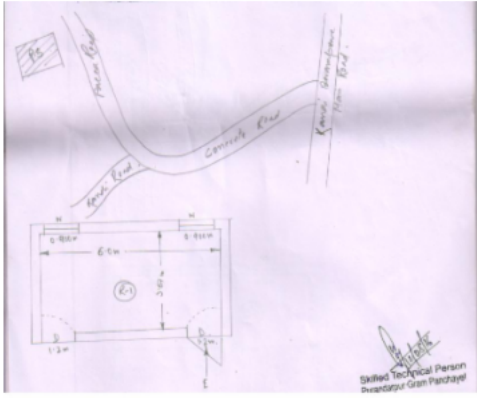

Nazri Naksha