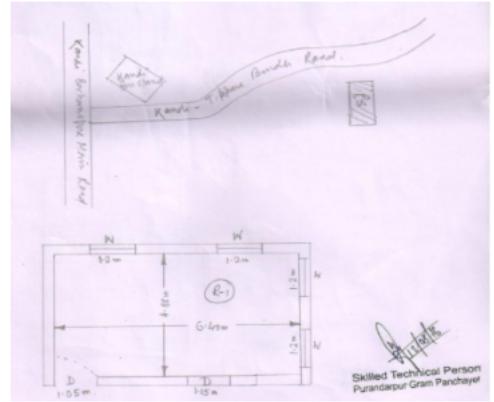

নির্বাচক নিবন্ধন আধিকারিকের স্বাক্ষর

Nazri Naksha

Google Map View

Polling Station Building Front View

Polling Station Front View

Cad View

Key MAP View

1 নাম : চম্পা প্রধান সাহা স্বামীর নাম: সহদেব সাহা বাড়ির নং : - বয়স : 25 লিঙ্গ : মহিলা	WOB2136661 ফটো উপলব্ধ	2 নাম : সুজিত কুণ্ডু পিতার নাম: নাগর কুণ্ডু বাড়ির নং : n0223 বয়স : 27 লিঙ্গ : পুরুষ	WOB1758879 ফটো উপলব্ধ	3 নাম : খুশি কুণ্ডু স্বামীর নাম: মনোজীৎ কুণ্ডু বাড়ির নং : এন0000 বয়স : 24 লিঙ্গ : মহিলা	WOB2276491 ফটো উপলব্ধ
4 নাম : নিত্যানন্দ কুণ্ডু পিতার নাম: বিদ্যাসাগর কুণ্ডু বাড়ির নং : - বয়স : 24 লিঙ্গ : পুরুষ	WOB2136208 ফটো উপলব্ধ	5 নাম : সুজিত কুণ্ডু মায়ের নাম: শেফালী কুণ্ডু বাড়ির নং : এন000 বয়স : 40 লিঙ্গ : পুরুষ	WOB2276160 ফটো উপলব্ধ	6 নাম : পলি কুণ্ডু পিতার নাম: অনিল কুণ্ডু বাড়ির নং : এন0000 বয়স : 23 লিঙ্গ : মহিলা	WOB2276764 ফটো উপলব্ধ
7 নাম : মঙ্গলী কুণ্ডু স্বামীর নাম: নন্দকিশোর কুণ্ডু বাড়ির নং : - বয়স : 24 লিঙ্গ : মহিলা	WOB2136422 ফটো উপলব্ধ	8 নাম : পিউ কুণ্ডু পিতার নাম: সঞ্জীব কুণ্ডু বাড়ির নং : এন00118 বয়স : 22 লিঙ্গ : মহিলা	WOB2366292 ফটো উপলব্ধ	9 নাম : মহাদেব কুণ্ডু পিতার নাম: পাতু কুণ্ডু বাড়ির নং : n0051 বয়স : 49 লিঙ্গ : পুরুষ	LQR1455666 ফটো উপলব্ধ
10 নাম : সন্তোষী কুণ্ডু স্বামীর নাম: সঞ্জীব কুণ্ডু বাড়ির নং : n0245 বয়স : 45 লিঙ্গ : মহিলা	WOB1833185 ফটো উপলব্ধ	11 নাম : সঞ্জীব কুণ্ডু পিতার নাম: ধনদা নারায়ন কুণ্ডু বাড়ির নং : n0246 বয়স : 53 লিঙ্গ : পুরুষ	WOB1834928 ফটো উপলব্ধ	12 নাম : সমিরন কুণ্ডু পিতার নাম: সঞ্জীব কুণ্ডু বাড়ির নং : এন0245 বয়স : 26 লিঙ্গ : পুরুষ	WOB1841147 ফটো উপলব্ধ
13 নাম : মধুমিতা কুণ্ডু স্বামীর নাম: মহাদেব কুণ্ডু বাড়ির নং : এন0051 বয়স : 42 লিঙ্গ : মহিলা	WOB1840982 ফটো উপলব্ধ	14 নাম : রুদ্রদেব কুণ্ডু পিতার নাম: মহাদেব কুণ্ডু বাড়ির নং : এন0051 বয়স : 25 লিঙ্গ : পুরুষ	WOB1840669 ফটো উপলব্ধ	15 নাম : পূজা কুণ্ডু দাস স্বামীর নাম: অভিজিৎ দাস বাড়ির নং : n0287 বয়স : 28 লিঙ্গ : মহিলা	AOJ2059244 ফটো উপলব্ধ
16 নাম : অনিমা পাল কুণ্ডু স্বামীর নাম: বিশাজিৎ কুণ্ডু বাড়ির নং : এন0048 বয়স : 26 লিঙ্গ : মহিলা	WOB2366334 ফটো উপলব্ধ	17 নাম : নব কিশোর কুণ্ডু পিতার নাম: বিপদ ভঞ্জন কুণ্ডু বাড়ির নং : n0002 বয়স : 61 লিঙ্গ : পুরুষ	WOB1080829 ফটো উপলব্ধ	18 নাম : নন্দিতা দাস পিতার নাম: নিতাই রমন দাস বাড়ির নং : এন0003 বয়স : 30 লিঙ্গ : মহিলা	WOB1584200 ফটো উপলব্ধ
19 নাম : কৌশিক কুণ্ডু পিতার নাম: মানিক কুণ্ডু বাড়ির নং : এন0140 বয়স : 23 লিঙ্গ : পুরুষ	WOB2276673 ফটো উপলব্ধ	20 নাম : কবিতা কুণ্ডু পিতার নাম: ব্রোজেশ্বর কুণ্ডু বাড়ির নং : গ্রাম - তিলিপাড়া বয়স : 28 লিঙ্গ : মহিলা	WOB2276137 ফটো উপলব্ধ	21 নাম : পায়োল কুণ্ডু নন্দী স্বামীর নাম: মনোজ কুণ্ডু বাড়ির নং : এন0140 বয়স : 23 লিঙ্গ : মহিলা	WOB2276889 ফটো উপলব্ধ
22 নাম : প্রলয় কুণ্ডু পিতার নাম: আনন্দ কুণ্ডু বাড়ির নং : এন0126 বয়স : 24 লিঙ্গ : পুরুষ	WOB2276103 ফটো উপলব্ধ	23 নাম : সঞ্জয় কুণ্ডু পিতার নাম: অমত কুণ্ডু বাড়ির নং : N0139 বয়স : 25 লিঙ্গ : পুরুষ	WOB1841154 ফটো উপলব্ধ	24 নাম : রাজ কুণ্ডু পিতার নাম: নব কিশোর কুণ্ডু বাড়ির নং : এন0002 বয়স : 25 লিঙ্গ : পুরুষ	WOB1840909 ফটো উপলব্ধ
25 নাম : বিদ্যাসাগর কুণ্ডু পিতার নাম: বসুদাম কুণ্ডু বাড়ির নং : n0048 বয়স : 55 লিঙ্গ : পুরুষ	WOB2070233 ফটো উপলব্ধ	26 নাম : মাধবী কুণ্ডু স্বামীর নাম: মন্দিরপ্রসাদ কুণ্ডু বাড়ির নং : n0139 বয়স : 59 লিঙ্গ : মহিলা	WOB2075075 ফটো উপলব্ধ	27 নাম : নয়নমনি কুণ্ডু স্বামীর নাম: গধাধর কুণ্ডু বাড়ির নং : 140 বয়স : 30 লিঙ্গ : মহিলা	WOB1809839 ফটো উপলব্ধ
28 নাম : রাইচরন কুণ্ডু পিতার নাম: মদনমোহন কুণ্ডু বাড়ির নং : n0127 বয়স : 74 লিঙ্গ : পুরুষ	WOB2475374 ফটো উপলব্ধ	29 নাম : দীপঙ্কর কুণ্ডু পিতার নাম: অনিল কুণ্ডু বাড়ির নং : এন0147 বয়স : 20 লিঙ্গ : পুরুষ	WOB2480150 ফটো উপলব্ধ	30 নাম : ঝুলন কুণ্ডু স্বামীর নাম: ভাগ্যধর কুণ্ডু বাড়ির নং : 0139 বয়স : 27 লিঙ্গ : মহিলা	WOB1809730 ফটো উপলব্ধ