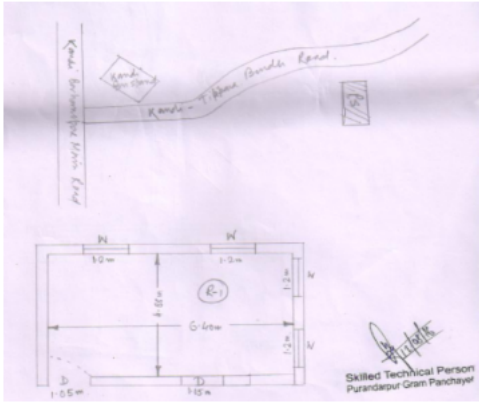

নির্বাচক নিবন্ধন আধিকারিকের স্বাক্ষর

Nazri Naksha

Google Map View

Polling Station Building Front View

Polling Station Front View

Cad View

Key MAP View

1 নাম : চম্পা প্রধান সাহা স্বামীর নাম: সহদেব সাহা বাড়ির নং : - বয়স : 25 লিঙ্গ : মহিলা	WOB2136661 ফটো উপলব্ধ	2 নাম : সুজিত কুণ্ডু পিতার নাম: নাগর কুণ্ডু বাড়ির নং : n0223 বয়স : 27 লিঙ্গ : পুরুষ	WOB1758879 ফটো উপলব্ধ	3 নাম : খুশি কুণ্ডু স্বামীর নাম: মনোজীৎ কুণ্ডু বাড়ির নং : এন0000 বয়স : 24 লিঙ্গ : মহিলা	WOB2276491 ফটো উপলব্ধ
4 নাম : নিত্যানন্দ কুণ্ডু পিতার নাম: বিদ্যাসাগর কুণ্ডু বাড়ির নং : - বয়স : 24 লিঙ্গ : পুরুষ	WOB2136208 ফটো উপলব্ধ	5 নাম : সুজিত কুণ্ডু মায়ের নাম: শেফালী কুণ্ডু বাড়ির নং : এন000 বয়স : 40 লিঙ্গ : পুরুষ	WOB2276160 ফটো উপলব্ধ	6 নাম : পলি কুণ্ডু পিতার নাম: অনিল কুণ্ডু বাড়ির নং : এন0000 বয়স : 23 লিঙ্গ : মহিলা	WOB2276764 ফটো উপলব্ধ
7 নাম : মঙ্গলী কুণ্ডু স্বামীর নাম: নন্দকিশোর কুণ্ডু বাড়ির নং : - বয়স : 24 লিঙ্গ : মহিলা	WOB2136422 ফটো উপলব্ধ	8 নাম : পিউ কুণ্ডু পিতার নাম: সঞ্জীব কুণ্ডু বাড়ির নং : এন00118 বয়স : 22 লিঙ্গ : মহিলা	WOB2366292 ফটো উপলব্ধ	9 নাম : মহাদেব কুণ্ডু পিতার নাম: পাতু কুণ্ডু বাড়ির নং : n0051 বয়স : 49 লিঙ্গ : পুরুষ	LQR1455666 ফটো উপলব্ধ
10 নাম : সন্তোষী কুণ্ডু স্বামীর নাম: সঞ্জীব কুণ্ডু বাড়ির নং : n0245 বয়স : 45 লিঙ্গ : মহিলা	WOB1833185 ফটো উপলব্ধ	11 নাম : সঞ্জীব কুণ্ডু পিতার নাম: ধনদা নারায়ন কুণ্ডু বাড়ির নং : n0246 বয়স : 53 লিঙ্গ : পুরুষ	WOB1834928 ফটো উপলব্ধ	12 নাম : সমিরন কুণ্ডু পিতার নাম: সঞ্জীব কুণ্ডু বাড়ির নং : এন0245 বয়স : 26 লিঙ্গ : পুরুষ	WOB1841147 ফটো উপলব্ধ
13 নাম : মধুমিতা কুণ্ডু স্বামীর নাম: মহাদেব কুণ্ডু বাড়ির নং : এন0051 বয়স : 42 লিঙ্গ : মহিলা	WOB1840982 ফটো উপলব্ধ	14 নাম : রুদ্রদেব কুণ্ডু পিতার নাম: মহাদেব কুণ্ডু বাড়ির নং : এন0051 বয়স : 25 লিঙ্গ : পুরুষ	WOB1840669 ফটো উপলব্ধ	15 নাম : পূজা কুণ্ডু দাস স্বামীর নাম: অভিজিৎ দাস বাড়ির নং : n0287 বয়স : 28 লিঙ্গ : মহিলা	AOJ2059244 ফটো উপলব্ধ
16 নাম : অনিমা পাল কুণ্ডু স্বামীর নাম: বিশাজিৎ কুণ্ডু বাড়ির নং : এন0048 বয়স : 26 লিঙ্গ : মহিলা	WOB2366334 ফটো উপলব্ধ	17 নাম : নব কিশোর কুণ্ডু পিতার নাম: বিপদ ভঞ্জন কুণ্ডু বাড়ির নং : n0002 বয়স : 61 লিঙ্গ : পুরুষ	WOB1080829 ফটো উপলব্ধ	18 নাম : নন্দিতা দাস পিতার নাম: নিতাই রমন দাস বাড়ির নং : এন0003 বয়স : 30 লিঙ্গ : মহিলা	WOB1584200 ফটো উপলব্ধ
19 নাম : কৌশিক কুণ্ডু পিতার নাম: মানিক কুণ্ডু বাড়ির নং : এন0140 বয়স : 23 লিঙ্গ : পুরুষ	WOB2276673 ফটো উপলব্ধ	20 নাম : কবিতা কুণ্ডু পিতার নাম: ব্রোজেশ্বর কুণ্ডু বাড়ির নং : গ্রাম - তিলিপাড়া বয়স : 28 লিঙ্গ : মহিলা	WOB2276137 ফটো উপলব্ধ	21 নাম : পায়োল কুণ্ডু নন্দী স্বামীর নাম: মনোজ কুণ্ডু বাড়ির নং : এন0140 বয়স : 23 লিঙ্গ : মহিলা	WOB2276889 ফটো উপলব্ধ
22 নাম : প্রলয় কুণ্ডু পিতার নাম: আনন্দ কুণ্ডু বাড়ির নং : এন0126 বয়স : 24 লিঙ্গ : পুরুষ	WOB2276103 ফটো উপলব্ধ	23 নাম : সঞ্জয় কুণ্ডু পিতার নাম: অমত কুণ্ডু বাড়ির নং : N0139 বয়স : 25 লিঙ্গ : পুরুষ	WOB1841154 ফটো উপলব্ধ	24 নাম : রাজ কুণ্ডু পিতার নাম: নব কিশোর কুণ্ডু বাড়ির নং : এন0002 বয়স : 25 লিঙ্গ : পুরুষ	WOB1840909 ফটো উপলব্ধ
25 নাম : বিদ্যাসাগর কুণ্ডু পিতার নাম: বসুদাম কুণ্ডু বাড়ির নং : n0048 বয়স : 55 লিঙ্গ : পুরুষ	WOB2070233 ফটো উপলব্ধ	26 নাম : মাধবী কুণ্ডু স্বামীর নাম: মন্দিরপ্রসাদ কুণ্ডু বাড়ির নং : n0139 বয়স : 59 লিঙ্গ : মহিলা	WOB2075075 ফটো উপলব্ধ	27 নাম : নয়নমনি কুণ্ডু স্বামীর নাম: গধাধর কুণ্ডু বাড়ির নং : 140 বয়স : 30 লিঙ্গ : মহিলা	WOB1809839 ফটো উপলব্ধ
28 নাম : রাইচরন কুণ্ডু পিতার নাম: মদনমোহন কুণ্ডু বাড়ির নং : n0127 বয়স : 74 লিঙ্গ : পুরুষ	WOB2475374 ফটো উপলব্ধ	29 নাম : দীপঙ্কর কুণ্ডু পিতার নাম: অনিল কুণ্ডু বাড়ির নং : এন0147 বয়স : 20 লিঙ্গ : পুরুষ	WOB2480150 ফটো উপলব্ধ	30 নাম : ঝুলন কুণ্ডু স্বামীর নাম: ভাগ্যধর কুণ্ডু বাড়ির নং : 0139 বয়স : 27 লিঙ্গ : মহিলা	WOB1809730 ফটো উপলব্ধ