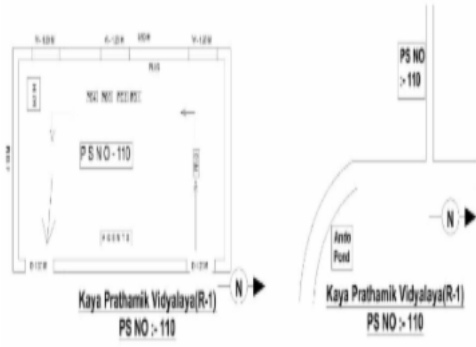

নির্বাচক তালিকা 2026 S25 পশ্চিমবঙ্গ

বিধানসভা নির্বাচনক্ষেত্রের নং, নাম ও সংরক্ষণের স্থিতি : 68 - কান্দি (সাধারণ)		অংশ নং : 114			
বিধানসভা নির্বাচনক্ষেত্রটি যে লোকসভা নির্বাচনক্ষেত্রের / ক্ষেত্রসমূহের অন্তর্ভুক্ত তার নং, নাম ও সংরক্ষণ স্থিতি : 10 - বহরমপুর (সাধারণ)					
1. সংশোধনের পূর্ণ বিবরণ					
সংশোধনের বৎসর :	2026	নির্বাচক তালিকার পরিচিতি :			
ভিত্তি তারিখ :	01-01-2026	বিশেষ নিবিড় সংশোধনী ২০২৬-এর চূড়ান্ত ভোটের তালিকা			
সংশোধনের প্রকৃতি :	বিশেষ নিবিড় সংশোধনী 2026				
প্রকাশনার তারিখ :	28-02-2026				
2. অংশ ও নির্বাচনী এলাকার পূর্ণ বিবরণ :					
অংশের ভাগ নং ও নাম :					
1-কয়া পশ্চিমপাড়া	প্রধান শহর/গ্রাম		: কয়া		
2-কয়া পূর্বপাড়া	ওয়ার্ড		:		
3-রাতুনী	থানা		: কান্দি		
4-লক্ষনপুর	গ্রাম পঞ্চগায়েত		: যশোহরি আনুখা - 1		
	ব্লক		: কান্দি		
	মহকুমা		: কান্দি		
	জেলা		: মুর্শিদাবাদ		
	পিন		: 742161		
3. ভোট গ্রহন কেন্দ্রের পূর্ণ বিবরণ :					
ভোট গ্রহন কেন্দ্রের নং, নাম :		ভোট গ্রহন কেন্দ্রের শ্রেণী :		গ্রামীণ	
114 - কয়া প্রাইমারী স্কুল		এই অংশে সহায়ক ভোটগ্রহন কেন্দ্রের সংখ্যা		0	
ভোট গ্রহন কেন্দ্রের ঠিকানা :		:			
কয়া প্রাইমারী স্কুল, রুম-1, কয়া					
4. নির্বাচকের সংখ্যা :					
প্রথম ক্রমিক নং	শেষ ক্রমিক নং	মোট সংখ্যা			
		পুরুষ	মহিলা	তৃতীয় লিঙ্গ	মোট
1	1159	621	538	0	1159

নির্বাচক নিবন্ধন আধিকারিকের স্বাক্ষর

Nazri Naksha

Google Map View

Polling Station Building Front View

Polling Station Front View

Cad View

Key MAP View

বিধানসভা নির্বাচনক্ষেত্রের নং, নাম : 68-কান্দি
ভাগ নং, নাম : 1-কয়া পশ্চিমপাড়া