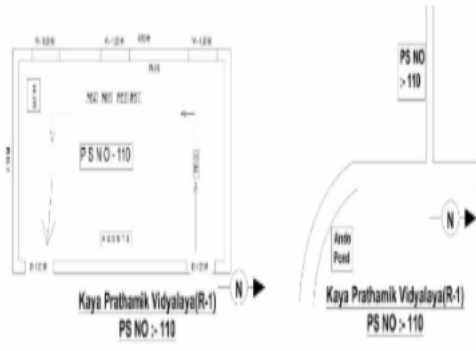

নির্বাচক তালিকা 2026 S25 পশ্চিমবঙ্গ

বিধানসভা নির্বাচনক্ষেত্রের নং, নাম ও সংরক্ষণের স্থিতি : 68 - কান্দি (সাধারণ)		অংশ নং : 114			
বিধানসভা নির্বাচনক্ষেত্রটি যে লোকসভা নির্বাচনক্ষেত্রের / ক্ষেত্রসমূহের অন্তর্ভুক্ত তার নং, নাম ও সংরক্ষণ স্থিতি : 10 - বহরমপুর (সাধারণ)					
1. সংশোধনের পূর্ণ বিবরণ					
সংশোধনের বৎসর :	2026	নির্বাচক তালিকার পরিচিতি :			
ভিত্তি তারিখ :	01-01-2026	বিশেষ নিবিড় সংশোধনী ২০২৬-এর চূড়ান্ত ভোটের তালিকা			
সংশোধনের প্রকৃতি :	বিশেষ নিবিড় সংশোধনী 2026				
প্রকাশনার তারিখ :	28-02-2026				
2. অংশ ও নির্বাচনী এলাকার পূর্ণ বিবরণ :					
অংশের ভাগ নং ও নাম :					
1-কয়া পশ্চিমপাড়া	প্রধান শহর/গ্রাম		: কয়া		
2-কয়া পূর্বপাড়া	ওয়ার্ড		:		
3-রাতুনী	থানা		: কান্দি		
4-লক্ষনপুর	গ্রাম পঞ্চগায়েত		: যশোহরি আনুখা - 1		
	ব্লক		: কান্দি		
	মহকুমা		: কান্দি		
	জেলা		: মুর্শিদাবাদ		
	পিন		: 742161		
3. ভোট গ্রহন কেন্দ্রের পূর্ণ বিবরণ :					
ভোট গ্রহন কেন্দ্রের নং, নাম :		ভোট গ্রহন কেন্দ্রের শ্রেণী :		গ্রামীণ	
114 - কয়া প্রাইমারী স্কুল		এই অংশে সহায়ক ভোটগ্রহন কেন্দ্রের সংখ্যা		0	
ভোট গ্রহন কেন্দ্রের ঠিকানা :		:			
কয়া প্রাইমারী স্কুল, রুম-1, কয়া					
4. নির্বাচকের সংখ্যা :					
প্রথম ক্রমিক নং	শেষ ক্রমিক নং	মোট সংখ্যা			
		পুরুষ	মহিলা	তৃতীয় লিঙ্গ	মোট
1	1159	621	538	0	1159

নির্বাচক নিবন্ধন আধিকারিকের স্বাক্ষর

Nazri Naksha

Google Map View

Polling Station Building Front View

Polling Station Front View

Cad View

Key MAP View

বিধানসভা নির্বাচনক্ষেত্রের নং, নাম : 68-কান্দি
ভাগ নং, নাম : 1-কয়া পশ্চিমপাড়া