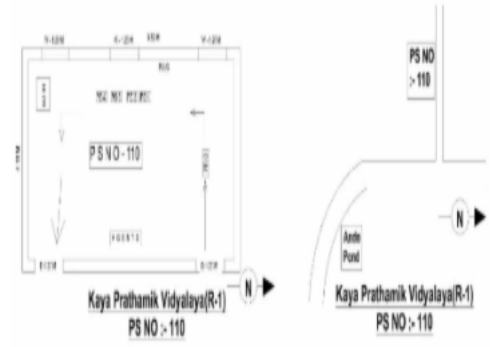

নির্বাচক নিবন্ধন আধিকারিকের স্বাক্ষর

Nazri Naksha

Google Map View

Polling Station Building Front View

Polling Station Front View

Cad View

Key MAP View

বিধানসভা নির্বাচনক্ষেত্রের নং, নাম : 68-কান্দি
ভাগ নং, নাম : 1-কয়া পশ্চিমপাড়া