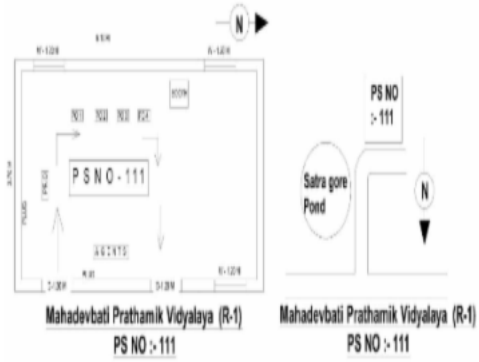

নির্বাচক নিবন্ধন আধিকারিকের স্বাক্ষর

Nazri Naksha

Google Map View

Polling Station Building Front View

Polling Station Front View

Cad View

Key MAP View

বিধানসভা নির্বাচনক্ষেত্রের নং, নাম : 68-কান্দি  
ভাগ নং, নাম : 1-মহাদেব বাটী