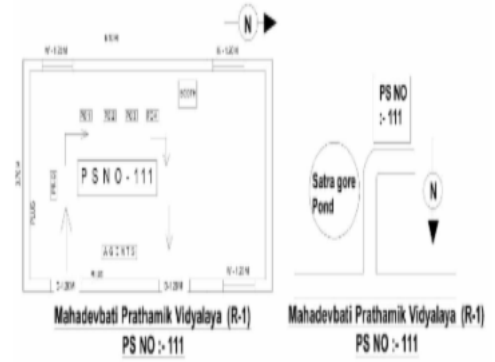

নির্বাচক নিবন্ধন আধিকারিকের স্বাক্ষর

Nazri Naksha

Google Map View

Polling Station Building Front View

Polling Station Front View

Cad View

Key MAP View

বিধানসভা নির্বাচনক্ষেত্রের নং, নাম : 68-কান্দি  
ভাগ নং, নাম : 1-মহাদেব বাটী