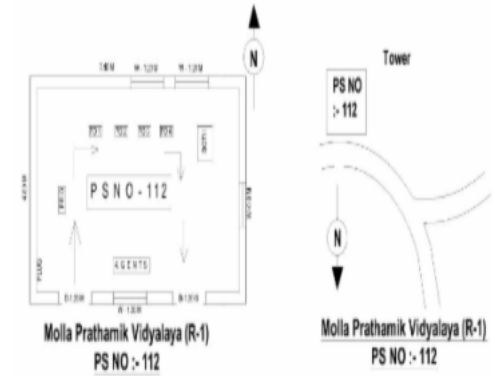

Cad View

Key MAP View