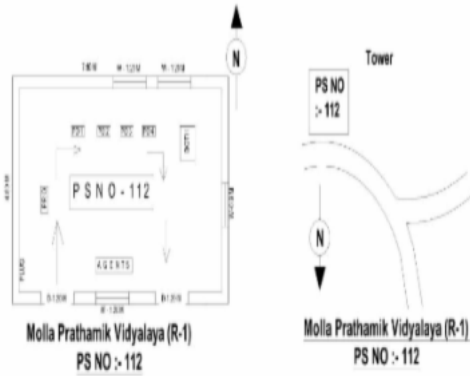

Cad View

Key MAP View