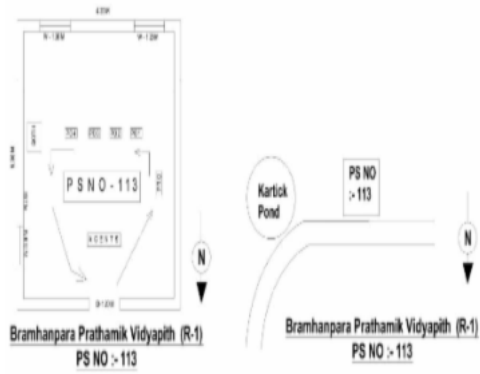

নির্বাচক নিবন্ধন আধিকারিকের স্বাক্ষর

Nazri Naksha

Google Map View

Polling Station Building Front View

Polling Station Front View

Cad View

Key MAP View

1 নাম : পদ্ম কর্মকার স্বামীর নাম: অরুণ কর্মকার বাড়ির নং : n0003 বয়স : 64 লিঙ্গ : মহিলা ফটো উপলব্ধ	WB/10/065/009001	2 নাম : তপন কুমার কর্মকার পিতার নাম: অরুণ কর্মকার বাড়ির নং : n0003 বয়স : 39 লিঙ্গ : পুরুষ ফটো উপলব্ধ	WOB1213933	3 নাম : স্বপন কুমার কর্মকার পিতার নাম: অরুণ কুমার কর্মকার বাড়ির নং : n0003 বয়স : 42 লিঙ্গ : পুরুষ ফটো উপলব্ধ	LQR2618221
4 নাম : তরুণ কর্মকার পিতার নাম: ব্রহ্মপদ কর্মকার বাড়ির নং : n0004 বয়স : 76 লিঙ্গ : পুরুষ ফটো উপলব্ধ	WB/10/065/009002	5 নাম : অরুণ কর্মকার পিতার নাম: ব্রহ্মপদ কর্মকার বাড়ির নং : n0003 বয়স : 67 লিঙ্গ : পুরুষ ফটো উপলব্ধ	LQR1651223	6 নাম : বুল্টি কর্মকার স্বামীর নাম: সৌমেন কর্মকার বাড়ির নং : n0002 বয়স : 40 লিঙ্গ : মহিলা ফটো উপলব্ধ	LQR2966752
7 নাম : রুপা কর্মকার স্বামীর নাম: সুকুমার কর্মকার বাড়ির নং : n0002 বয়স : 37 লিঙ্গ : মহিলা ফটো উপলব্ধ	WOB1082627	8 নাম : সুকুমার কর্মকার পিতার নাম: করুনা কর্মকার বাড়ির নং : n0002 বয়স : 43 লিঙ্গ : পুরুষ ফটো উপলব্ধ	LQR1841147	9 নাম : সৌমেন কর্মকার পিতার নাম: করুনা কর্মকার বাড়ির নং : n0002 বয়স : 46 লিঙ্গ : পুরুষ ফটো উপলব্ধ	LQR1650191
10 নাম : মালতী কর্মকার স্বামীর নাম: করুনা কর্মকার বাড়ির নং : n0002 বয়স : 70 লিঙ্গ : মহিলা ফটো উপলব্ধ	WB/10/065/009007	11 নাম : করুনা কর্মকার পিতার নাম: ব্রহ্মপদ কর্মকার বাড়ির নং : n0002 বয়স : 73 লিঙ্গ : পুরুষ ফটো উপলব্ধ	WB/10/065/009006	12 নাম : আরতি কর্মকার স্বামীর নাম: তারক কর্মকার বাড়ির নং : n0001 বয়স : 34 লিঙ্গ : মহিলা ফটো উপলব্ধ	WOB1299643
13 নাম : তারক কর্মকার পিতার নাম: যষ্টিপদ কর্মকার বাড়ির নং : n0001 বয়স : 43 লিঙ্গ : পুরুষ ফটো উপলব্ধ	LQR2257715	14 নাম : পুষ্পালা কর্মকার স্বামীর নাম: যষ্টিপদ কর্মকার বাড়ির নং : n0001 বয়স : 80 লিঙ্গ : মহিলা ফটো উপলব্ধ	WB/10/065/009005	15 নাম : অর্চনা কর্মকার স্বামীর নাম: তরুণ কর্মকার বাড়ির নং : n0004 বয়স : 56 লিঙ্গ : মহিলা ফটো উপলব্ধ	WB/10/065/009003
16 নাম : অনিমা কর্মকার স্বামীর নাম: স্বপন কর্মকার বাড়ির নং : - বয়স : 29 লিঙ্গ : মহিলা ফটো উপলব্ধ	WOB2100238	17 নাম : অলকা পাল স্বামীর নাম: গৌতম পাল বাড়ির নং : এন0222 বয়স : 54 লিঙ্গ : মহিলা ফটো উপলব্ধ	LQR2670990	18 নাম : আদুরী কোনাই স্বামীর নাম: ননীগোপাল কোনাই বাড়ির নং : n0058 বয়স : 87 লিঙ্গ : মহিলা ফটো উপলব্ধ	WOB2247971
19 নাম : কম্পনা কোনাই স্বামীর নাম: শিশির কোনাই বাড়ির নং : n0006 বয়স : 75 লিঙ্গ : মহিলা ফটো উপলব্ধ	WOB2475507	20 নাম : দীপালি ঘোষ স্বামীর নাম: বিকাশ চন্দ্র ঘোষ বাড়ির নং : N0058 বয়স : 27 লিঙ্গ : মহিলা ফটো উপলব্ধ	WOB1923655	21 নাম : সীমা কোনাই স্বামীর নাম: প্রদীপ কোনাই বাড়ির নং : n0169 বয়স : 26 লিঙ্গ : মহিলা ফটো উপলব্ধ	WOB1822808
22 নাম : নমিতা কোনাই স্বামীর নাম: মিহির কোনাই বাড়ির নং : n0005 বয়স : 63 লিঙ্গ : মহিলা ফটো উপলব্ধ	LQR1650423	23 নাম : প্রদীপ কোনাই পিতার নাম: মিহির কোনাই বাড়ির নং : n0005 বয়স : 34 লিঙ্গ : পুরুষ ফটো উপলব্ধ	WOB1299650	24 নাম : প্রবীর কোনাই পিতার নাম: মিহির কোনাই বাড়ির নং : n0005 বয়স : 30 লিঙ্গ : পুরুষ ফটো উপলব্ধ	WOB1577394
25 নাম : সাধন কোনাই পিতার নাম: অভিমন্যু কোনাই বাড়ির নং : n0058 বয়স : 41 লিঙ্গ : পুরুষ ফটো উপলব্ধ	LQR2618239	26 নাম : ঋতুপর্ণা কোনাই স্বামীর নাম: সাধন কোনাই বাড়ির নং : n0058 বয়স : 35 লিঙ্গ : মহিলা ফটো উপলব্ধ	WOB1213800	27 নাম : শিশির কোনাই পিতার নাম: পঞ্চানন কোনাই বাড়ির নং : n0006 বয়স : 79 লিঙ্গ : পুরুষ ফটো উপলব্ধ	WOB2078459
28 নাম : মিহির কোনাই পিতার নাম: পঞ্চানন কোনাই বাড়ির নং : n0005 বয়স : 67 লিঙ্গ : পুরুষ ফটো উপলব্ধ	WOB2078939	29 নাম : চন্দনা ঘোষ স্বামীর নাম: প্রশান্ত ঘোষ বাড়ির নং : n0063 বয়স : 58 লিঙ্গ : মহিলা ফটো উপলব্ধ	WOB2078418	30 নাম : প্রোসেনজীত ঘোষ পিতার নাম: রামপ্রসাদ ঘোষ বাড়ির নং : n0063 বয়স : 35 লিঙ্গ : পুরুষ ফটো উপলব্ধ	WOB1082858