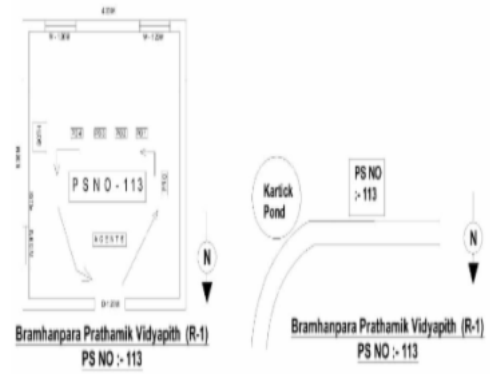

নির্বাচক নিবন্ধন আধিকারিকের স্বাক্ষর

Nazri Naksha

Google Map View

Polling Station Building Front View

Polling Station Front View

Cad View

Key MAP View

1 নাম : পদ্ম কর্মকার স্বামীর নাম: অরুণ কর্মকার বাড়ির নং : n0003 বয়স : 64 লিঙ্গ : মহিলা ফটো উপলব্ধ	WB/10/065/009001	2 নাম : তপন কুমার কর্মকার পিতার নাম: অরুণ কর্মকার বাড়ির নং : n0003 বয়স : 39 লিঙ্গ : পুরুষ ফটো উপলব্ধ	WOB1213933	3 নাম : স্বপন কুমার কর্মকার পিতার নাম: অরুণ কুমার কর্মকার বাড়ির নং : n0003 বয়স : 42 লিঙ্গ : পুরুষ ফটো উপলব্ধ	LQR2618221
4 নাম : তরুণ কর্মকার পিতার নাম: ব্রহ্মপদ কর্মকার বাড়ির নং : n0004 বয়স : 76 লিঙ্গ : পুরুষ ফটো উপলব্ধ	WB/10/065/009002	5 নাম : অরুণ কর্মকার পিতার নাম: ব্রহ্মপদ কর্মকার বাড়ির নং : n0003 বয়স : 67 লিঙ্গ : পুরুষ ফটো উপলব্ধ	LQR1651223	6 নাম : বুল্টি কর্মকার স্বামীর নাম: সৌমেন কর্মকার বাড়ির নং : n0002 বয়স : 40 লিঙ্গ : মহিলা ফটো উপলব্ধ	LQR2966752
7 নাম : রুপা কর্মকার স্বামীর নাম: সুকুমার কর্মকার বাড়ির নং : n0002 বয়স : 37 লিঙ্গ : মহিলা ফটো উপলব্ধ	WOB1082627	8 নাম : সুকুমার কর্মকার পিতার নাম: করুনা কর্মকার বাড়ির নং : n0002 বয়স : 43 লিঙ্গ : পুরুষ ফটো উপলব্ধ	LQR1841147	9 নাম : সৌমেন কর্মকার পিতার নাম: করুনা কর্মকার বাড়ির নং : n0002 বয়স : 46 লিঙ্গ : পুরুষ ফটো উপলব্ধ	LQR1650191
10 নাম : মালতী কর্মকার স্বামীর নাম: করুনা কর্মকার বাড়ির নং : n0002 বয়স : 70 লিঙ্গ : মহিলা ফটো উপলব্ধ	WB/10/065/009007	11 নাম : করুনা কর্মকার পিতার নাম: ব্রহ্মপদ কর্মকার বাড়ির নং : n0002 বয়স : 73 লিঙ্গ : পুরুষ ফটো উপলব্ধ	WB/10/065/009006	12 নাম : আরতি কর্মকার স্বামীর নাম: তারক কর্মকার বাড়ির নং : n0001 বয়স : 34 লিঙ্গ : মহিলা ফটো উপলব্ধ	WOB1299643
13 নাম : তারক কর্মকার পিতার নাম: যষ্টিপদ কর্মকার বাড়ির নং : n0001 বয়স : 43 লিঙ্গ : পুরুষ ফটো উপলব্ধ	LQR2257715	14 নাম : পুষ্পালা কর্মকার স্বামীর নাম: যষ্টিপদ কর্মকার বাড়ির নং : n0001 বয়স : 80 লিঙ্গ : মহিলা ফটো উপলব্ধ	WB/10/065/009005	15 নাম : অর্চনা কর্মকার স্বামীর নাম: তরুণ কর্মকার বাড়ির নং : n0004 বয়স : 56 লিঙ্গ : মহিলা ফটো উপলব্ধ	WB/10/065/009003
16 নাম : অনিমা কর্মকার স্বামীর নাম: স্বপন কর্মকার বাড়ির নং : - বয়স : 29 লিঙ্গ : মহিলা ফটো উপলব্ধ	WOB2100238	17 নাম : অলকা পাল স্বামীর নাম: গৌতম পাল বাড়ির নং : এন0222 বয়স : 54 লিঙ্গ : মহিলা ফটো উপলব্ধ	LQR2670990	18 নাম : আদুরী কোনাই স্বামীর নাম: ননীগোপাল কোনাই বাড়ির নং : n0058 বয়স : 87 লিঙ্গ : মহিলা ফটো উপলব্ধ	WOB2247971
19 নাম : কম্পনা কোনাই স্বামীর নাম: শিশির কোনাই বাড়ির নং : n0006 বয়স : 75 লিঙ্গ : মহিলা ফটো উপলব্ধ	WOB2475507	20 নাম : দীপালি ঘোষ স্বামীর নাম: বিকাশ চন্দ্র ঘোষ বাড়ির নং : N0058 বয়স : 27 লিঙ্গ : মহিলা ফটো উপলব্ধ	WOB1923655	21 নাম : সীমা কোনাই স্বামীর নাম: প্রদীপ কোনাই বাড়ির নং : n0169 বয়স : 26 লিঙ্গ : মহিলা ফটো উপলব্ধ	WOB1822808
22 নাম : নমিতা কোনাই স্বামীর নাম: মিহির কোনাই বাড়ির নং : n0005 বয়স : 63 লিঙ্গ : মহিলা ফটো উপলব্ধ	LQR1650423	23 নাম : প্রদীপ কোনাই পিতার নাম: মিহির কোনাই বাড়ির নং : n0005 বয়স : 34 লিঙ্গ : পুরুষ ফটো উপলব্ধ	WOB1299650	24 নাম : প্রবীর কোনাই পিতার নাম: মিহির কোনাই বাড়ির নং : n0005 বয়স : 30 লিঙ্গ : পুরুষ ফটো উপলব্ধ	WOB1577394
25 নাম : সাধন কোনাই পিতার নাম: অভিমন্যু কোনাই বাড়ির নং : n0058 বয়স : 41 লিঙ্গ : পুরুষ ফটো উপলব্ধ	LQR2618239	26 নাম : ঋতুপর্ণা কোনাই স্বামীর নাম: সাধন কোনাই বাড়ির নং : n0058 বয়স : 35 লিঙ্গ : মহিলা ফটো উপলব্ধ	WOB1213800	27 নাম : শিশির কোনাই পিতার নাম: পঞ্চানন কোনাই বাড়ির নং : n0006 বয়স : 79 লিঙ্গ : পুরুষ ফটো উপলব্ধ	WOB2078459
28 নাম : মিহির কোনাই পিতার নাম: পঞ্চানন কোনাই বাড়ির নং : n0005 বয়স : 67 লিঙ্গ : পুরুষ ফটো উপলব্ধ	WOB2078939	29 নাম : চন্দনা ঘোষ স্বামীর নাম: প্রশান্ত ঘোষ বাড়ির নং : n0063 বয়স : 58 লিঙ্গ : মহিলা ফটো উপলব্ধ	WOB2078418	30 নাম : প্রোসেনজীত ঘোষ পিতার নাম: রামপ্রসাদ ঘোষ বাড়ির নং : n0063 বয়স : 35 লিঙ্গ : পুরুষ ফটো উপলব্ধ	WOB1082858