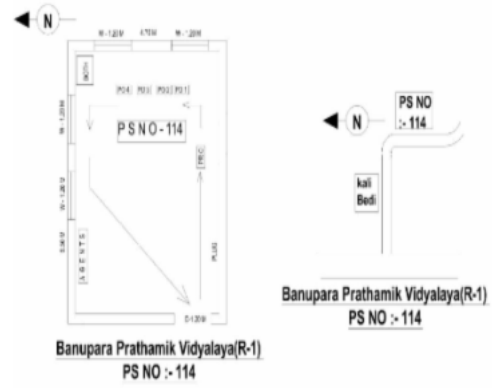

Cad View

Key MAP View