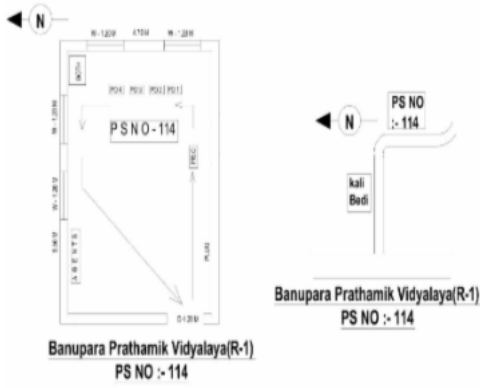

Cad View

Key MAP View