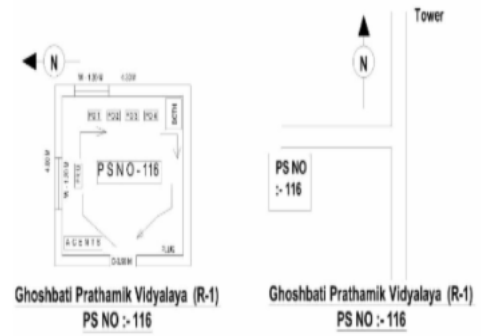

নির্বাচক নিবন্ধন আধিকারিকের স্বাক্ষর

Nazri Naksha

Google Map View

Polling Station Building Front View

Polling Station Front View

Cad View

Key MAP View

বিধানসভা নির্বাচনক্ষেত্রের নং, নাম : 68-কান্দি
ভাগ নং, নাম : 1-ঘোষবাটি