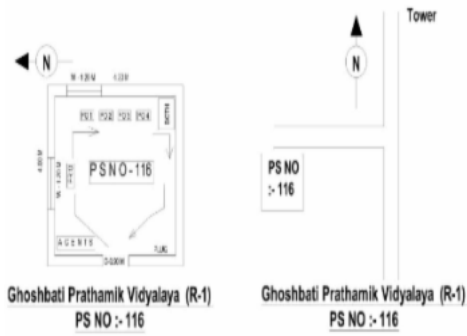

নির্বাচক নিবন্ধন আধিকারিকের স্বাক্ষর

Nazri Naksha

Google Map View

Polling Station Building Front View

Polling Station Front View

Cad View

Key MAP View

বিধানসভা নির্বাচনক্ষেত্রের নং, নাম : 68-কান্দি
ভাগ নং, নাম : 1-ঘোষবাটি