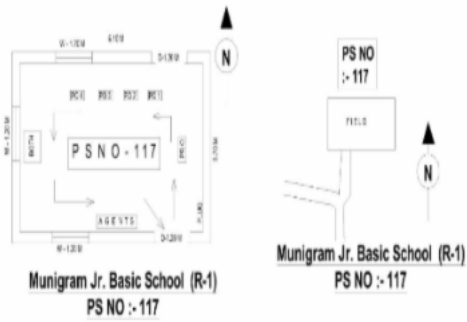

নির্বাচক নিবন্ধন আধিকারিকের স্বাক্ষর

Nazri Naksha

Google Map View

Polling Station Building Front View

Polling Station Front View

Cad View

Key MAP View

1 নাম : আমিনা খাতুন (বিবি) স্বামীর নাম: সেমিমুজ্জামান বাড়ির নং : n0037 বয়স : 35 লিঙ্গ : মহিলা	WOB1084607 ফটো উপলব্ধ	2 নাম : এলেন বিবি স্বামীর নাম: মসগর সেখ বাড়ির নং : n0011 বয়স : 74 লিঙ্গ : মহিলা	LQR1351048 ফটো উপলব্ধ	3 নাম : বেদানা বিবি স্বামীর নাম: ওয়াদুত সেখ বাড়ির নং : n0015 বয়স : 47 লিঙ্গ : মহিলা	LQR2614089 ফটো উপলব্ধ
4 নাম : মতলেবা বিবি স্বামীর নাম: আলিম সেখ বাড়ির নং : n0018 বয়স : 59 লিঙ্গ : মহিলা	LQR1352004 ফটো উপলব্ধ	5 নাম : তাসাই সেখ পিতার নাম: জেরবান সেখ বাড়ির নং : n0007 বয়স : 49 লিঙ্গ : পুরুষ	WB/10/065/003166 ফটো উপলব্ধ	6 নাম : সাহিদা বেগম স্বামীর নাম: হাফিজুল ইসলাম বাড়ির নং : n0038 বয়স : 49 লিঙ্গ : মহিলা	LQR3056439 ফটো উপলব্ধ
7 নাম : সাকিবুল ইসলাম পিতার নাম: নজরুল ইসলাম বাড়ির নং : n0038 বয়স : 42 লিঙ্গ : পুরুষ	WOB1214758 ফটো উপলব্ধ	8 নাম : কবিতা বিবি স্বামীর নাম: মহঃ মুক্তেদার সেখ বাড়ির নং : n0108 বয়স : 40 লিঙ্গ : মহিলা	LQR2615177 ফটো উপলব্ধ	9 নাম : রোজী বিবি স্বামীর নাম: মহঃ মুক্তেদার সেখ বাড়ির নং : n0108 বয়স : 54 লিঙ্গ : মহিলা	WB/10/065/003027 ফটো উপলব্ধ
10 নাম : এমফর সেখ পিতার নাম: জেরবান সেখ বাড়ির নং : n0007 বয়স : 48 লিঙ্গ : পুরুষ	WB/10/065/003167 ফটো উপলব্ধ	11 নাম : সম্রাট সেখ পিতার নাম: নিয়ামত সেখ বাড়ির নং : n0053 বয়স : 41 লিঙ্গ : পুরুষ	LQR2614949 ফটো উপলব্ধ	12 নাম : সানোয়ারা বিবি স্বামীর নাম: নিয়ামত সেখ বাড়ির নং : n0053 বয়স : 72 লিঙ্গ : মহিলা	LQR1350107 ফটো উপলব্ধ
13 নাম : উলফত সেখ পিতার নাম: লতিফ সেখ বাড়ির নং : n0004 বয়স : 35 লিঙ্গ : পুরুষ	WOB1385582 ফটো উপলব্ধ	14 নাম : চাঁদমুন বিবি স্বামীর নাম: লখিব সেখ বাড়ির নং : n0004 বয়স : 84 লিঙ্গ : মহিলা	WB/10/065/003176 ফটো উপলব্ধ	15 নাম : সারাফত সেখ পিতার নাম: সারফত সেখ বাড়ির নং : n0063 বয়স : 62 লিঙ্গ : পুরুষ	LQR1350669 ফটো উপলব্ধ
16 নাম : রাইহান সেখ পিতার নাম: বাইতুল্লা সেখ বাড়ির নং : n0063 বয়স : 34 লিঙ্গ : পুরুষ	WOB1485762 ফটো উপলব্ধ	17 নাম : রুলাই বিবি স্বামীর নাম: বাইতুল্লা সেখ বাড়ির নং : n0063 বয়স : 51 লিঙ্গ : মহিলা	WB/10/065/003144 ফটো উপলব্ধ	18 নাম : বাইতুল্লা সেখ পিতার নাম: সারাফত সেখ বাড়ির নং : n0063 বয়স : 56 লিঙ্গ : পুরুষ	LQR1351162 ফটো উপলব্ধ
19 নাম : সাহাজাহান সেখ পিতার নাম: কাবাই সেখ বাড়ির নং : n0063 বয়স : 38 লিঙ্গ : পুরুষ	LQR3164050 ফটো উপলব্ধ	20 নাম : তাজকিরা বিবি স্বামীর নাম: কাবাই সেখ বাড়ির নং : n0063 বয়স : 51 লিঙ্গ : মহিলা	LQR3164027 ফটো উপলব্ধ	21 নাম : রেণ্টু সেখ পিতার নাম: আলিম সেখ বাড়ির নং : n0018 বয়স : 39 লিঙ্গ : পুরুষ	LQR3163979 ফটো উপলব্ধ
22 নাম : আজিদা বিবি স্বামীর নাম: তাজাই সেখ বাড়ির নং : n0018 বয়স : 39 লিঙ্গ : মহিলা	LQR3164217 ফটো উপলব্ধ	23 নাম : তাজাই সেখ পিতার নাম: আলিম সেখ বাড়ির নং : n0018 বয়স : 51 লিঙ্গ : পুরুষ	WB/10/065/003219 ফটো উপলব্ধ	24 নাম : ওয়াদুত সেখ পিতার নাম: আবোল সেখ বাড়ির নং : n0015 বয়স : 57 লিঙ্গ : পুরুষ	WOB2002152 ফটো উপলব্ধ
25 নাম : আসেরা বিবি স্বামীর নাম: আবোল সেখ বাড়ির নং : n0015 বয়স : 74 লিঙ্গ : মহিলা	LQR1350826 ফটো উপলব্ধ	26 নাম : হোসনেহারা বিবি স্বামীর নাম: সেরআলি সেখ বাড়ির নং : n0014 বয়স : 30 লিঙ্গ : মহিলা	WOB1485747 ফটো উপলব্ধ	27 নাম : সেরআলি সেখ পিতার নাম: মানিক সেখ বাড়ির নং : n0014 বয়স : 37 লিঙ্গ : পুরুষ	WOB1300615 ফটো উপলব্ধ
28 নাম : ফুলসুরা বিবি স্বামীর নাম: এমফোর সেখ বাড়ির নং : n0007 বয়স : 39 লিঙ্গ : মহিলা	LQR3164134 ফটো উপলব্ধ	29 নাম : তাফরুল সেখ পিতার নাম: জেরবান সেখ বাড়ির নং : n0007 বয়স : 38 লিঙ্গ : পুরুষ	LQR3163946 ফটো উপলব্ধ	30 নাম : নাসিফা বিবি স্বামীর নাম: শারফুল সেখ বাড়ির নং : n0007 বয়স : 29 লিঙ্গ : মহিলা	WOB1577899 ফটো উপলব্ধ