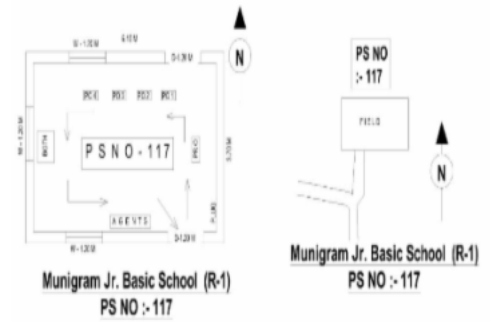

নির্বাচক নিবন্ধন আধিকারিকের স্বাক্ষর

Nazri Naksha

Google Map View

Polling Station Building Front View

Polling Station Front View

Cad View

Key MAP View

1 নাম : আমিনা খাতুন (বিবি) স্বামীর নাম: সেমিমুজ্জামান বাড়ির নং : n0037 বয়স : 35 লিঙ্গ : মহিলা	WOB1084607 ফটো উপলব্ধ	2 নাম : এলেন বিবি স্বামীর নাম: মসগর সেখ বাড়ির নং : n0011 বয়স : 74 লিঙ্গ : মহিলা	LQR1351048 ফটো উপলব্ধ	3 নাম : বেদানা বিবি স্বামীর নাম: ওয়াদুত সেখ বাড়ির নং : n0015 বয়স : 47 লিঙ্গ : মহিলা	LQR2614089 ফটো উপলব্ধ
4 নাম : মতলেবা বিবি স্বামীর নাম: আলিম সেখ বাড়ির নং : n0018 বয়স : 59 লিঙ্গ : মহিলা	LQR1352004 ফটো উপলব্ধ	5 নাম : তাসাই সেখ পিতার নাম: জেরবান সেখ বাড়ির নং : n0007 বয়স : 49 লিঙ্গ : পুরুষ	WB/10/065/003166 ফটো উপলব্ধ	6 নাম : সাহিদা বেগম স্বামীর নাম: হাফিজুল ইসলাম বাড়ির নং : n0038 বয়স : 49 লিঙ্গ : মহিলা	LQR3056439 ফটো উপলব্ধ
7 নাম : সাকিবুল ইসলাম পিতার নাম: নজরুল ইসলাম বাড়ির নং : n0038 বয়স : 42 লিঙ্গ : পুরুষ	WOB1214758 ফটো উপলব্ধ	8 নাম : কবিতা বিবি স্বামীর নাম: মহঃ মুক্তেদার সেখ বাড়ির নং : n0108 বয়স : 40 লিঙ্গ : মহিলা	LQR2615177 ফটো উপলব্ধ	9 নাম : রোজী বিবি স্বামীর নাম: মহঃ মুক্তেদার সেখ বাড়ির নং : n0108 বয়স : 54 লিঙ্গ : মহিলা	WB/10/065/003027 ফটো উপলব্ধ
10 নাম : এমফর সেখ পিতার নাম: জেরবান সেখ বাড়ির নং : n0007 বয়স : 48 লিঙ্গ : পুরুষ	WB/10/065/003167 ফটো উপলব্ধ	11 নাম : সম্রাট সেখ পিতার নাম: নিয়ামত সেখ বাড়ির নং : n0053 বয়স : 41 লিঙ্গ : পুরুষ	LQR2614949 ফটো উপলব্ধ	12 নাম : সানোয়ারা বিবি স্বামীর নাম: নিয়ামত সেখ বাড়ির নং : n0053 বয়স : 72 লিঙ্গ : মহিলা	LQR1350107 ফটো উপলব্ধ
13 নাম : উলফত সেখ পিতার নাম: লতিফ সেখ বাড়ির নং : n0004 বয়স : 35 লিঙ্গ : পুরুষ	WOB1385582 ফটো উপলব্ধ	14 নাম : চাঁদমুন বিবি স্বামীর নাম: লখিব সেখ বাড়ির নং : n0004 বয়স : 84 লিঙ্গ : মহিলা	WB/10/065/003176 ফটো উপলব্ধ	15 নাম : সারাফত সেখ পিতার নাম: সারফত সেখ বাড়ির নং : n0063 বয়স : 62 লিঙ্গ : পুরুষ	LQR1350669 ফটো উপলব্ধ
16 নাম : রাইহান সেখ পিতার নাম: বাইতুল্লা সেখ বাড়ির নং : n0063 বয়স : 34 লিঙ্গ : পুরুষ	WOB1485762 ফটো উপলব্ধ	17 নাম : রুলাই বিবি স্বামীর নাম: বাইতুল্লা সেখ বাড়ির নং : n0063 বয়স : 51 লিঙ্গ : মহিলা	WB/10/065/003144 ফটো উপলব্ধ	18 নাম : বাইতুল্লা সেখ পিতার নাম: সারাফত সেখ বাড়ির নং : n0063 বয়স : 56 লিঙ্গ : পুরুষ	LQR1351162 ফটো উপলব্ধ
19 নাম : সাহাজাহান সেখ পিতার নাম: কাবাই সেখ বাড়ির নং : n0063 বয়স : 38 লিঙ্গ : পুরুষ	LQR3164050 ফটো উপলব্ধ	20 নাম : তাজকিরা বিবি স্বামীর নাম: কাবাই সেখ বাড়ির নং : n0063 বয়স : 51 লিঙ্গ : মহিলা	LQR3164027 ফটো উপলব্ধ	21 নাম : রেণ্টু সেখ পিতার নাম: আলিম সেখ বাড়ির নং : n0018 বয়স : 39 লিঙ্গ : পুরুষ	LQR3163979 ফটো উপলব্ধ
22 নাম : আজিদা বিবি স্বামীর নাম: তাজাই সেখ বাড়ির নং : n0018 বয়স : 39 লিঙ্গ : মহিলা	LQR3164217 ফটো উপলব্ধ	23 নাম : তাজাই সেখ পিতার নাম: আলিম সেখ বাড়ির নং : n0018 বয়স : 51 লিঙ্গ : পুরুষ	WB/10/065/003219 ফটো উপলব্ধ	24 নাম : ওয়াদুত সেখ পিতার নাম: আবোল সেখ বাড়ির নং : n0015 বয়স : 57 লিঙ্গ : পুরুষ	WOB2002152 ফটো উপলব্ধ
25 নাম : আসেরা বিবি স্বামীর নাম: আবোল সেখ বাড়ির নং : n0015 বয়স : 74 লিঙ্গ : মহিলা	LQR1350826 ফটো উপলব্ধ	26 নাম : হোসনেহারা বিবি স্বামীর নাম: সেরআলি সেখ বাড়ির নং : n0014 বয়স : 30 লিঙ্গ : মহিলা	WOB1485747 ফটো উপলব্ধ	27 নাম : সেরআলি সেখ পিতার নাম: মানিক সেখ বাড়ির নং : n0014 বয়স : 37 লিঙ্গ : পুরুষ	WOB1300615 ফটো উপলব্ধ
28 নাম : ফুলসুরা বিবি স্বামীর নাম: এমফোর সেখ বাড়ির নং : n0007 বয়স : 39 লিঙ্গ : মহিলা	LQR3164134 ফটো উপলব্ধ	29 নাম : তাফরুল সেখ পিতার নাম: জেরবান সেখ বাড়ির নং : n0007 বয়স : 38 লিঙ্গ : পুরুষ	LQR3163946 ফটো উপলব্ধ	30 নাম : নাসিফা বিবি স্বামীর নাম: শারফুল সেখ বাড়ির নং : n0007 বয়স : 29 লিঙ্গ : মহিলা	WOB1577899 ফটো উপলব্ধ