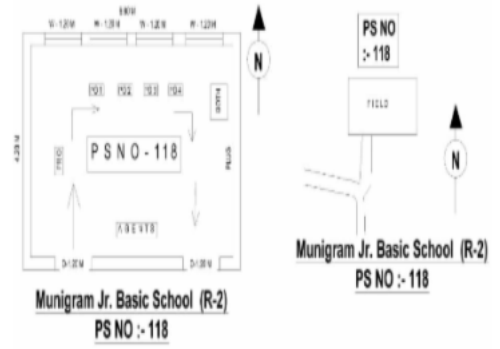

নির্বাচক নিবন্ধন আধিকারিকের স্বাক্ষর

Nazri Naksha

Google Map View

Polling Station Building Front View

Polling Station Front View

Cad View

Key MAP View

1 নাম : ডলি বিবি স্বামীর নাম: সিগ্তার মল্লিক বাড়ির নং : n0128 বয়স : 66 লিঙ্গ : মহিলা	WB/10/065/006203	2 নাম : দিসামুদ্দিন মল্লিক পিতার নাম: ছিগ্তার মল্লিক বাড়ির নং : n0128 বয়স : 33 লিঙ্গ : পুরুষ	WOB1215235	3 নাম : মহ ইউসুফ পিতার নাম: আবুল কায়েম সেখ বাড়ির নং : n0033 বয়স : 52 লিঙ্গ : পুরুষ	LQR1551258
4 নাম : আজমিরা বিবি স্বামীর নাম: মহম্মাদ ইউসুফ বাড়ির নং : n0033 বয়স : 40 লিঙ্গ : মহিলা	LQR1550193	5 নাম : রাখিয়া বিবি স্বামীর নাম: ইয়ারবক্স সেখ বাড়ির নং : n0032 বয়স : 59 লিঙ্গ : মহিলা	LQR2256246	6 নাম : রুপেলা বিবি সেখ স্বামীর নাম: শেরআলী সেখ বাড়ির নং : n0032 বয়স : 51 লিঙ্গ : মহিলা	WB/10/065/006390
7 নাম : রাখিয়া বিবি স্বামীর নাম: সায়ের সেখ বাড়ির নং : n0052 বয়স : 37 লিঙ্গ : মহিলা	LQR3233269	8 নাম : সায়ের সেখ পিতার নাম: ইনসান সেখ বাড়ির নং : n0052 বয়স : 52 লিঙ্গ : পুরুষ	WB/10/065/006422	9 নাম : রাখিয়া বিবি স্বামীর নাম: ইনসান সেখ বাড়ির নং : n0052 বয়স : 83 লিঙ্গ : মহিলা	LQR3057262
10 নাম : নেকবর সেখ পিতার নাম: মুসাদ সেখ বাড়ির নং : n0090 বয়স : 40 লিঙ্গ : পুরুষ	LQR2618106	11 নাম : নুরজিলা বিবি স্বামীর নাম: জালিমুদ্দিন সেখ বাড়ির নং : n0049 বয়স : 31 লিঙ্গ : মহিলা	WOB1486539	12 নাম : জালিমুদ্দিন সেখ পিতার নাম: নুরইসলাম সেখ বাড়ির নং : n0049 বয়স : 33 লিঙ্গ : পুরুষ	WOB1301381
13 নাম : দুধবাসী বিবি স্বামীর নাম: আলফেল সেখ বাড়ির নং : n0219 বয়স : 38 লিঙ্গ : মহিলা	WOB0473108	14 নাম : সেলিনা বিবি স্বামীর নাম: নুরচাঁদ সেখ বাড়ির নং : n0217 বয়স : 36 লিঙ্গ : মহিলা	WOB1215524	15 নাম : দোয়াতুন বিবি স্বামীর নাম: সাইরুল সেখ বাড়ির নং : n0009 বয়স : 47 লিঙ্গ : মহিলা	WOB1486679
16 নাম : পিয়ারুল সেখ পিতার নাম: কালু সেখ বাড়ির নং : n0009 বয়স : 45 লিঙ্গ : পুরুষ	WOB1215458	17 নাম : নুরউদ্দিন সেখ পিতার নাম: মসেহর রহমান বাড়ির নং : n0118 বয়স : 44 লিঙ্গ : পুরুষ	LQR2616183	18 নাম : নুরেমা বিবি স্বামীর নাম: মসেহর রহমান বাড়ির নং : n0118 বয়স : 56 লিঙ্গ : মহিলা	LQR3056934
19 নাম : মজিবর রহমান পিতার নাম: আতাহার সেখ বাড়ির নং : n0118 বয়স : 66 লিঙ্গ : পুরুষ	LQR2616134	20 নাম : কামু বিবি স্বামীর নাম: আলমগীর সেখ বাড়ির নং : n0116 বয়স : 49 লিঙ্গ : মহিলা	LQR2255339	21 নাম : বাবু মিঞা পিতার নাম: আলাউদ্দিন মিঞা বাড়ির নং : n0122 বয়স : 30 লিঙ্গ : পুরুষ	WOB1486513
22 নাম : সাহাদত সেখ পিতার নাম: বুলু সেখ বাড়ির নং : n0122 বয়স : 38 লিঙ্গ : পুরুষ	LQR3164464	23 নাম : ফিরদৌসী খাতুন (বিবি) স্বামীর নাম: সাহাদত সেখ বাড়ির নং : n0122 বয়স : 39 লিঙ্গ : মহিলা	WOB1386069	24 নাম : জাহান্নারা বিবি স্বামীর নাম: টিকু রহমান বাড়ির নং : n0122 বয়স : 34 লিঙ্গ : মহিলা	WOB1486026
25 নাম : টিকু রহমান পিতার নাম: মহঃ ইসমাইল সেখ বাড়ির নং : n0122 বয়স : 42 লিঙ্গ : পুরুষ	LQR3164514	26 নাম : খুরসেদ মিঞা মায়ের নাম: ইসফেতারা বেগম বাড়ির নং : n0122 বয়স : 34 লিঙ্গ : পুরুষ	WOB1301480	27 নাম : ইসফেতারা বেগম স্বামীর নাম: আলাউদ্দিন সেখ বাড়ির নং : n0122 বয়স : 56 লিঙ্গ : মহিলা	WB/10/065/006372
28 নাম : রেনুকা বিবি পিতার নাম: ইসমাইল সেখ বাড়ির নং : n0122 বয়স : 42 লিঙ্গ : মহিলা	LQR2257517	29 নাম : সালেহার বিবি স্বামীর নাম: ফিরাই সেখ বাড়ির নং : n0122 বয়স : 38 লিঙ্গ : মহিলা	WOB1386077	30 নাম : ফিরাই সেখ পিতার নাম: ইসমাইল সেখ বাড়ির নং : n0122 বয়স : 46 লিঙ্গ : পুরুষ	LQR1840065