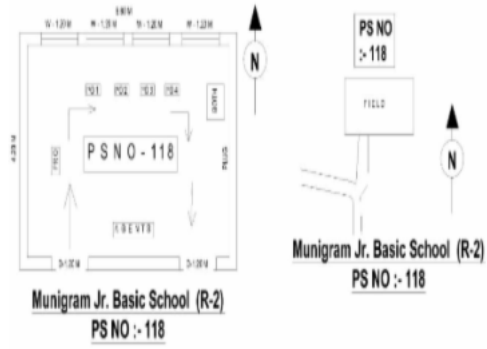

নির্বাচক নিবন্ধন আধিকারিকের স্বাক্ষর

Nazri Naksha

Google Map View

Polling Station Building Front View

Polling Station Front View

Cad View

Key MAP View

1 নাম : ডলি বিবি স্বামীর নাম: সিগ্তার মল্লিক বাড়ির নং : n0128 বয়স : 66 লিঙ্গ : মহিলা	WB/10/065/006203	2 নাম : দিসামুদ্দিন মল্লিক পিতার নাম: ছিগ্তার মল্লিক বাড়ির নং : n0128 বয়স : 33 লিঙ্গ : পুরুষ	WOB1215235	3 নাম : মহ ইউসুফ পিতার নাম: আবুল কায়েম সেখ বাড়ির নং : n0033 বয়স : 52 লিঙ্গ : পুরুষ	LQR1551258
4 নাম : আজমিরা বিবি স্বামীর নাম: মহম্মাদ ইউসুফ বাড়ির নং : n0033 বয়স : 40 লিঙ্গ : মহিলা	LQR1550193	5 নাম : রাখিয়া বিবি স্বামীর নাম: ইয়ারবক্স সেখ বাড়ির নং : n0032 বয়স : 59 লিঙ্গ : মহিলা	LQR2256246	6 নাম : রুপেলা বিবি সেখ স্বামীর নাম: শেরআলী সেখ বাড়ির নং : n0032 বয়স : 51 লিঙ্গ : মহিলা	WB/10/065/006390
7 নাম : রাখিয়া বিবি স্বামীর নাম: সায়ের সেখ বাড়ির নং : n0052 বয়স : 37 লিঙ্গ : মহিলা	LQR3233269	8 নাম : সায়ের সেখ পিতার নাম: ইনসান সেখ বাড়ির নং : n0052 বয়স : 52 লিঙ্গ : পুরুষ	WB/10/065/006422	9 নাম : রাখিয়া বিবি স্বামীর নাম: ইনসান সেখ বাড়ির নং : n0052 বয়স : 83 লিঙ্গ : মহিলা	LQR3057262
10 নাম : নেকবর সেখ পিতার নাম: মুসাদ সেখ বাড়ির নং : n0090 বয়স : 40 লিঙ্গ : পুরুষ	LQR2618106	11 নাম : নুরজিলা বিবি স্বামীর নাম: জালিমুদ্দিন সেখ বাড়ির নং : n0049 বয়স : 31 লিঙ্গ : মহিলা	WOB1486539	12 নাম : জালিমুদ্দিন সেখ পিতার নাম: নুরইসলাম সেখ বাড়ির নং : n0049 বয়স : 33 লিঙ্গ : পুরুষ	WOB1301381
13 নাম : দুধবাসী বিবি স্বামীর নাম: আলফেল সেখ বাড়ির নং : n0219 বয়স : 38 লিঙ্গ : মহিলা	WOB0473108	14 নাম : সেলিনা বিবি স্বামীর নাম: নুরচাঁদ সেখ বাড়ির নং : n0217 বয়স : 36 লিঙ্গ : মহিলা	WOB1215524	15 নাম : দোয়াতুন বিবি স্বামীর নাম: সাইরুল সেখ বাড়ির নং : n0009 বয়স : 47 লিঙ্গ : মহিলা	WOB1486679
16 নাম : পিয়ারুল সেখ পিতার নাম: কালু সেখ বাড়ির নং : n0009 বয়স : 45 লিঙ্গ : পুরুষ	WOB1215458	17 নাম : নুরউদ্দিন সেখ পিতার নাম: মসেহর রহমান বাড়ির নং : n0118 বয়স : 44 লিঙ্গ : পুরুষ	LQR2616183	18 নাম : নুরেমা বিবি স্বামীর নাম: মসেহর রহমান বাড়ির নং : n0118 বয়স : 56 লিঙ্গ : মহিলা	LQR3056934
19 নাম : মজিবর রহমান পিতার নাম: আতাহার সেখ বাড়ির নং : n0118 বয়স : 66 লিঙ্গ : পুরুষ	LQR2616134	20 নাম : কামু বিবি স্বামীর নাম: আলমগীর সেখ বাড়ির নং : n0116 বয়স : 49 লিঙ্গ : মহিলা	LQR2255339	21 নাম : বাবু মিঞা পিতার নাম: আলাউদ্দিন মিঞা বাড়ির নং : n0122 বয়স : 30 লিঙ্গ : পুরুষ	WOB1486513
22 নাম : সাহাদত সেখ পিতার নাম: বুলু সেখ বাড়ির নং : n0122 বয়স : 38 লিঙ্গ : পুরুষ	LQR3164464	23 নাম : ফিরদৌসী খাতুন (বিবি) স্বামীর নাম: সাহাদত সেখ বাড়ির নং : n0122 বয়স : 39 লিঙ্গ : মহিলা	WOB1386069	24 নাম : জাহান্নারা বিবি স্বামীর নাম: টিকু রহমান বাড়ির নং : n0122 বয়স : 34 লিঙ্গ : মহিলা	WOB1486026
25 নাম : টিকু রহমান পিতার নাম: মহঃ ইসমাইল সেখ বাড়ির নং : n0122 বয়স : 42 লিঙ্গ : পুরুষ	LQR3164514	26 নাম : খুরসেদ মিঞা মায়ের নাম: ইসফেতারা বেগম বাড়ির নং : n0122 বয়স : 34 লিঙ্গ : পুরুষ	WOB1301480	27 নাম : ইসফেতারা বেগম স্বামীর নাম: আলাউদ্দিন সেখ বাড়ির নং : n0122 বয়স : 56 লিঙ্গ : মহিলা	WB/10/065/006372
28 নাম : রেনুকা বিবি পিতার নাম: ইসমাইল সেখ বাড়ির নং : n0122 বয়স : 42 লিঙ্গ : মহিলা	LQR2257517	29 নাম : সালেহার বিবি স্বামীর নাম: ফিরাই সেখ বাড়ির নং : n0122 বয়স : 38 লিঙ্গ : মহিলা	WOB1386077	30 নাম : ফিরাই সেখ পিতার নাম: ইসমাইল সেখ বাড়ির নং : n0122 বয়স : 46 লিঙ্গ : পুরুষ	LQR1840065