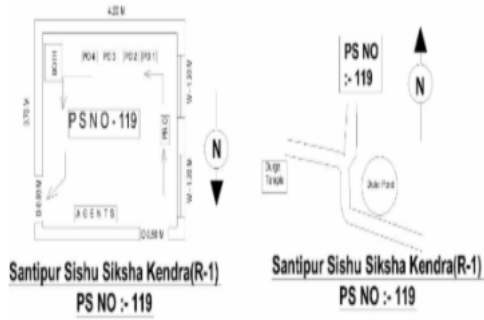

নির্বাচক নিবন্ধন আধিকারিকের স্বাক্ষর

Nazri Naksha

Google Map View

Polling Station Building Front View

Polling Station Front View

Cad View

Key MAP View

1 নাম : রীতা দাস স্বামীর নাম: সুফল দাস বাড়ির নং : n0036 বয়স : 30 লিঙ্গ : মহিলা	WOB1486851 ফটো উপলব্ধ	2 নাম : উৎপল দাস পিতার নাম: জীবন কুমার দাস বাড়ির নং : n0036 বয়স : 40 লিঙ্গ : পুরুষ	WOB1215037 ফটো উপলব্ধ	3 নাম : কাকলী দাস স্বামীর নাম: উৎপল দাস বাড়ির নং : n0036 বয়স : 38 লিঙ্গ : মহিলা	WOB0474080 ফটো উপলব্ধ
4 নাম : সুফল দাস পিতার নাম: জীবন দাস বাড়ির নং : n0036 বয়স : 38 লিঙ্গ : পুরুষ	WOB1215052 ফটো উপলব্ধ	5 নাম : ফুলন দেবী ঘোষ স্বামীর নাম: প্রভাত ঘোষ বাড়ির নং : এন0048 বয়স : 25 লিঙ্গ : মহিলা	WOB1838499 ফটো উপলব্ধ	6 নাম : পূজা বাগ্দী স্বামীর নাম: বিকাশ বাগ্দী বাড়ির নং : এন0051 বয়স : 26 লিঙ্গ : মহিলা	WOB1838531 ফটো উপলব্ধ
7 নাম : চুমকি ঘোষ স্বামীর নাম: তারক নাথ ঘোষ বাড়ির নং : এন0062 বয়স : 27 লিঙ্গ : মহিলা	WOB1838622 ফটো উপলব্ধ	8 নাম : দিবাকর ঘোষ পিতার নাম: নেপাল ঘোষ বাড়ির নং : এন0042 বয়স : 27 লিঙ্গ : পুরুষ	WOB1838374 ফটো উপলব্ধ	9 নাম : রত্নাকর ঘোষ পিতার নাম: জগন্নাথ ঘোষ বাড়ির নং : এন0050 বয়স : 27 লিঙ্গ : পুরুষ	WOB1838382 ফটো উপলব্ধ
10 নাম : নয়ন ঘোষ পিতার নাম: মনোরঞ্জন ঘোষ বাড়ির নং : এন0041 বয়স : 34 লিঙ্গ : পুরুষ	WOB1838473 ফটো উপলব্ধ	11 নাম : চিরন ঘোষ পিতার নাম: সশুভ ঘোষ বাড়ির নং : এন0048 বয়স : 25 লিঙ্গ : পুরুষ	WOB1838481 ফটো উপলব্ধ	12 নাম : সুপর্ণা ঘোষ স্বামীর নাম: নয়ন ঘোষ বাড়ির নং : এন0041 বয়স : 29 লিঙ্গ : মহিলা	WOB1838549 ফটো উপলব্ধ
13 নাম : অধীর ঘোষ পিতার নাম: কেশর ঘোষ বাড়ির নং : এন000 বয়স : 23 লিঙ্গ : পুরুষ	WOB2283356 ফটো উপলব্ধ	14 নাম : করবী ঘোষ স্বামীর নাম: নয়ন ঘোষ বাড়ির নং : এন0048 বয়স : 23 লিঙ্গ : মহিলা	WOB2368868 ফটো উপলব্ধ	15 নাম : বিক্রম ঘোষ পিতার নাম: রাজ্যধর ঘোষ বাড়ির নং : এন0004 বয়স : 22 লিঙ্গ : পুরুষ	WOB2368918 ফটো উপলব্ধ
16 নাম : অসিত ঘোষ পিতার নাম: সাপ্তম ঘোষ বাড়ির নং : এন0048 বয়স : 22 লিঙ্গ : পুরুষ	WOB2368942 ফটো উপলব্ধ	17 নাম : সুমিত্রা ঘোষ স্বামীর নাম: বুদ্ধদেব ঘোষ বাড়ির নং : n0032 বয়স : 28 লিঙ্গ : মহিলা	WOB1695188 ফটো উপলব্ধ	18 নাম : লোকনাথ ঘোষ পিতার নাম: সুকুমার ঘোষ বাড়ির নং : 6 বয়স : 26 লিঙ্গ : পুরুষ	WOB1785955 ফটো উপলব্ধ
19 নাম : শিব ঘোষ পিতার নাম: জগন্নাথ ঘোষ বাড়ির নং : 62 বয়স : 26 লিঙ্গ : পুরুষ	WOB1785971 ফটো উপলব্ধ	20 নাম : অচিন্ত্য ঘোষ পিতার নাম: হৃদয় ঘোষ বাড়ির নং : 41 বয়স : 27 লিঙ্গ : পুরুষ	WOB1785997 ফটো উপলব্ধ	21 নাম : পরিমল ঘোষ পিতার নাম: সুখেন ঘোষ বাড়ির নং : 41 বয়স : 27 লিঙ্গ : পুরুষ	WOB1786003 ফটো উপলব্ধ
22 নাম : নিত্য ঘোষ পিতার নাম: শ্রীপতি ঘোষ বাড়ির নং : n0041 বয়স : 64 লিঙ্গ : পুরুষ	WOB2472009 ফটো উপলব্ধ	23 নাম : নয়ন ঘোষ পিতার নাম: চণ্ডী ঘোষ বাড়ির নং : এন0005 বয়স : 21 লিঙ্গ : পুরুষ	WOB2448371 ফটো উপলব্ধ	24 নাম : পিঙ্কি ঘোষ স্বামীর নাম: তাপস ঘোষ বাড়ির নং : 51 বয়স : 32 লিঙ্গ : মহিলা	WOB1786094 ফটো উপলব্ধ
25 নাম : জহরলাল ঘোষ পিতার নাম: রাইপদ ঘোষ বাড়ির নং : n0099 বয়স : 60 লিঙ্গ : পুরুষ	WOB1730530 ফটো উপলব্ধ	26 নাম : মধু ঘোষ পিতার নাম: মহাদেব ঘোষ বাড়ির নং : n0100 বয়স : 27 লিঙ্গ : পুরুষ	WOB1730548 ফটো উপলব্ধ	27 নাম : শোভাকর ঘোষ পিতার নাম: নেপাল ঘোষ বাড়ির নং : n0101 বয়স : 27 লিঙ্গ : পুরুষ	WOB1730555 ফটো উপলব্ধ
28 নাম : বাপ্পা ঘোষ পিতার নাম: নিমাই ঘোষ বাড়ির নং : n0102 বয়স : 27 লিঙ্গ : পুরুষ	WOB1730563 ফটো উপলব্ধ	29 নাম : প্রবীর ঘোষ পিতার নাম: হৃদয় ঘোষ বাড়ির নং : N0041 বয়স : 27 লিঙ্গ : পুরুষ	WOB1730613 ফটো উপলব্ধ	30 নাম : নিমাই ঘোষ পিতার নাম: রক্ষাকর ঘোষ বাড়ির নং : N0051 বয়স : 33 লিঙ্গ : পুরুষ	WOB1730654 ফটো উপলব্ধ