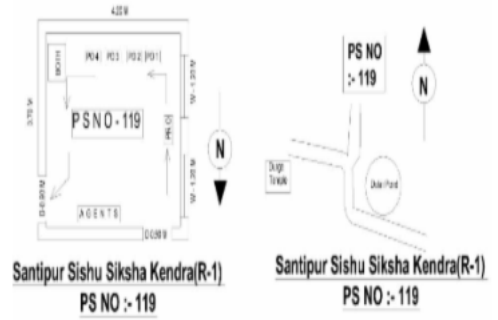

নির্বাচক নিবন্ধন আধিকারিকের স্বাক্ষর

Nazri Naksha

Google Map View

Polling Station Building Front View

Polling Station Front View

Cad View

Key MAP View

1 নাম : রীতা দাস স্বামীর নাম: সুফল দাস বাড়ির নং : n0036 বয়স : 30 লিঙ্গ : মহিলা	WOB1486851 ফটো উপলব্ধ	2 নাম : উৎপল দাস পিতার নাম: জীবন কুমার দাস বাড়ির নং : n0036 বয়স : 40 লিঙ্গ : পুরুষ	WOB1215037 ফটো উপলব্ধ	3 নাম : কাকলী দাস স্বামীর নাম: উৎপল দাস বাড়ির নং : n0036 বয়স : 38 লিঙ্গ : মহিলা	WOB0474080 ফটো উপলব্ধ
4 নাম : সুফল দাস পিতার নাম: জীবন দাস বাড়ির নং : n0036 বয়স : 38 লিঙ্গ : পুরুষ	WOB1215052 ফটো উপলব্ধ	5 নাম : ফুলন দেবী ঘোষ স্বামীর নাম: প্রভাত ঘোষ বাড়ির নং : এন0048 বয়স : 25 লিঙ্গ : মহিলা	WOB1838499 ফটো উপলব্ধ	6 নাম : পূজা বাগ্দী স্বামীর নাম: বিকাশ বাগ্দী বাড়ির নং : এন0051 বয়স : 26 লিঙ্গ : মহিলা	WOB1838531 ফটো উপলব্ধ
7 নাম : চুমকি ঘোষ স্বামীর নাম: তারক নাথ ঘোষ বাড়ির নং : এন0062 বয়স : 27 লিঙ্গ : মহিলা	WOB1838622 ফটো উপলব্ধ	8 নাম : দিবাকর ঘোষ পিতার নাম: নেপাল ঘোষ বাড়ির নং : এন0042 বয়স : 27 লিঙ্গ : পুরুষ	WOB1838374 ফটো উপলব্ধ	9 নাম : রত্নাকর ঘোষ পিতার নাম: জগন্নাথ ঘোষ বাড়ির নং : এন0050 বয়স : 27 লিঙ্গ : পুরুষ	WOB1838382 ফটো উপলব্ধ
10 নাম : নয়ন ঘোষ পিতার নাম: মনোরঞ্জন ঘোষ বাড়ির নং : এন0041 বয়স : 34 লিঙ্গ : পুরুষ	WOB1838473 ফটো উপলব্ধ	11 নাম : চিরন ঘোষ পিতার নাম: সশুভ ঘোষ বাড়ির নং : এন0048 বয়স : 25 লিঙ্গ : পুরুষ	WOB1838481 ফটো উপলব্ধ	12 নাম : সুপর্ণা ঘোষ স্বামীর নাম: নয়ন ঘোষ বাড়ির নং : এন0041 বয়স : 29 লিঙ্গ : মহিলা	WOB1838549 ফটো উপলব্ধ
13 নাম : অধীর ঘোষ পিতার নাম: কেশর ঘোষ বাড়ির নং : এন000 বয়স : 23 লিঙ্গ : পুরুষ	WOB2283356 ফটো উপলব্ধ	14 নাম : করবী ঘোষ স্বামীর নাম: নয়ন ঘোষ বাড়ির নং : এন0048 বয়স : 23 লিঙ্গ : মহিলা	WOB2368868 ফটো উপলব্ধ	15 নাম : বিক্রম ঘোষ পিতার নাম: রাজ্যধর ঘোষ বাড়ির নং : এন0004 বয়স : 22 লিঙ্গ : পুরুষ	WOB2368918 ফটো উপলব্ধ
16 নাম : অসিত ঘোষ পিতার নাম: সাপ্তম ঘোষ বাড়ির নং : এন0048 বয়স : 22 লিঙ্গ : পুরুষ	WOB2368942 ফটো উপলব্ধ	17 নাম : সুমিত্রা ঘোষ স্বামীর নাম: বুদ্ধদেব ঘোষ বাড়ির নং : n0032 বয়স : 28 লিঙ্গ : মহিলা	WOB1695188 ফটো উপলব্ধ	18 নাম : লোকনাথ ঘোষ পিতার নাম: সুকুমার ঘোষ বাড়ির নং : 6 বয়স : 26 লিঙ্গ : পুরুষ	WOB1785955 ফটো উপলব্ধ
19 নাম : শিব ঘোষ পিতার নাম: জগন্নাথ ঘোষ বাড়ির নং : 62 বয়স : 26 লিঙ্গ : পুরুষ	WOB1785971 ফটো উপলব্ধ	20 নাম : অচিন্ত্য ঘোষ পিতার নাম: হৃদয় ঘোষ বাড়ির নং : 41 বয়স : 27 লিঙ্গ : পুরুষ	WOB1785997 ফটো উপলব্ধ	21 নাম : পরিমল ঘোষ পিতার নাম: সুখেন ঘোষ বাড়ির নং : 41 বয়স : 27 লিঙ্গ : পুরুষ	WOB1786003 ফটো উপলব্ধ
22 নাম : নিত্য ঘোষ পিতার নাম: শ্রীপতি ঘোষ বাড়ির নং : n0041 বয়স : 64 লিঙ্গ : পুরুষ	WOB2472009 ফটো উপলব্ধ	23 নাম : নয়ন ঘোষ পিতার নাম: চণ্ডী ঘোষ বাড়ির নং : এন0005 বয়স : 21 লিঙ্গ : পুরুষ	WOB2448371 ফটো উপলব্ধ	24 নাম : পিঙ্কি ঘোষ স্বামীর নাম: তাপস ঘোষ বাড়ির নং : 51 বয়স : 32 লিঙ্গ : মহিলা	WOB1786094 ফটো উপলব্ধ
25 নাম : জহরলাল ঘোষ পিতার নাম: রাইপদ ঘোষ বাড়ির নং : n0099 বয়স : 60 লিঙ্গ : পুরুষ	WOB1730530 ফটো উপলব্ধ	26 নাম : মধু ঘোষ পিতার নাম: মহাদেব ঘোষ বাড়ির নং : n0100 বয়স : 27 লিঙ্গ : পুরুষ	WOB1730548 ফটো উপলব্ধ	27 নাম : শোভাকর ঘোষ পিতার নাম: নেপাল ঘোষ বাড়ির নং : n0101 বয়স : 27 লিঙ্গ : পুরুষ	WOB1730555 ফটো উপলব্ধ
28 নাম : বাপ্পা ঘোষ পিতার নাম: নিমাই ঘোষ বাড়ির নং : n0102 বয়স : 27 লিঙ্গ : পুরুষ	WOB1730563 ফটো উপলব্ধ	29 নাম : প্রবীর ঘোষ পিতার নাম: হৃদয় ঘোষ বাড়ির নং : N0041 বয়স : 27 লিঙ্গ : পুরুষ	WOB1730613 ফটো উপলব্ধ	30 নাম : নিমাই ঘোষ পিতার নাম: রক্ষাকর ঘোষ বাড়ির নং : N0051 বয়স : 33 লিঙ্গ : পুরুষ	WOB1730654 ফটো উপলব্ধ