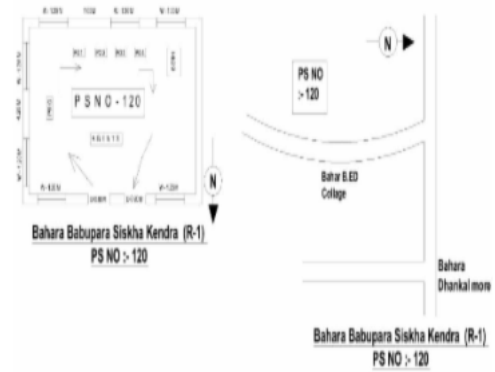

নির্বাচক নিবন্ধন আধিকারিকের স্বাক্ষর

Nazri Naksha

Google Map View

Polling Station Building Front View

Polling Station Front View

Cad View

Key MAP View

1 নাম : খোকন মণ্ডল পিতার নাম: দুলাল চন্দ্র মণ্ডল বাড়ির নং : এন0193 বয়স : 35 লিঙ্গ : পুরুষ	WOB1081884 ফটো উপলব্ধ	2 নাম : শ্রীকান্ত বায়েন পিতার নাম: গোলক বায়েন বাড়ির নং : এন0193 বয়স : 25 লিঙ্গ : পুরুষ	WOB1853910 ফটো উপলব্ধ	3 নাম : গোলক পিতার নাম: হারাদান বায়েন বাড়ির নং : n0193 বয়স : 46 লিঙ্গ : পুরুষ	LQR1552033 ফটো উপলব্ধ
4 নাম : প্রীতম ত্রিবেদী পিতার নাম: বিদ্যুত বরণ ত্রিবেদী বাড়ির নং : N0096 বয়স : 27 লিঙ্গ : পুরুষ	WOB1730712 ফটো উপলব্ধ	5 নাম : পলাশ চন্দ্র ঘোষ পিতার নাম: গান্ধী ঘোষ বাড়ির নং : এন0127 বয়স : 42 লিঙ্গ : পুরুষ	WOB2283521 ফটো উপলব্ধ	6 নাম : শ্রীমন্ত ঘোষ পিতার নাম: স্বপন কুমার ঘোষ বাড়ির নং : n0088 বয়স : 38 লিঙ্গ : পুরুষ	LQR3232477 ফটো উপলব্ধ
7 নাম : মোম ঘোষ স্বামীর নাম: শ্রীমন্ত ঘোষ বাড়ির নং : এন0088 বয়স : 25 লিঙ্গ : মহিলা	WOB1853787 ফটো উপলব্ধ	Q 8 নাম : বিনয় ঘোষ পিতার নাম: নৃপতি ঘোষ বাড়ির নং : বয়স : 56 লিঙ্গ : পুরুষ	WOB1831858 ফটো উপলব্ধ	9 নাম : দেবী ঘোষ স্বামীর নাম: পলাশ চন্দ্র ঘোষ বাড়ির নং : n0129 বয়স : 33 লিঙ্গ : মহিলা	WOB1301738 ফটো উপলব্ধ
10 নাম : পূর্ণিমা ঘোষ স্বামীর নাম: গান্ধী ঘোষ বাড়ির নং : n0128 বয়স : 61 লিঙ্গ : মহিলা	WB/10/065/009125 ফটো উপলব্ধ	11 নাম : রুমকী ঘোষ স্বামীর নাম: কৃষ্ণ চন্দ্র ঘোষ বাড়ির নং : n0185 বয়স : 26 লিঙ্গ : মহিলা	WOB1826072 ফটো উপলব্ধ	12 নাম : রিঙ্কু ঘোষ পিতার নাম: অলোক কুমার ঘোষ বাড়ির নং : এন0366 বয়স : 25 লিঙ্গ : মহিলা	WOB1839018 ফটো উপলব্ধ
13 নাম : অমিত কুমার ঘোষ পিতার নাম: অলোক কুমার ঘোষ বাড়ির নং : এন0366 বয়স : 28 লিঙ্গ : পুরুষ	WOB1839042 ফটো উপলব্ধ	14 নাম : অলোক কুমার ঘোষ পিতার নাম: পশুপতি ঘোষ বাড়ির নং : এন0366 বয়স : 52 লিঙ্গ : পুরুষ	WOB1839067 ফটো উপলব্ধ	15 নাম : পূর্ণিমা ঘোষ স্বামীর নাম: অলোক কুমার ঘোষ বাড়ির নং : এন0366 বয়স : 48 লিঙ্গ : মহিলা	WOB1839083 ফটো উপলব্ধ
16 নাম : গান্ধী ঘোষ পিতার নাম: কালীপদ ঘোষ বাড়ির নং : n0127 বয়স : 64 লিঙ্গ : পুরুষ	LQR2966802 ফটো উপলব্ধ	17 নাম : কৃষ্ণচন্দ্র ঘোষ পিতার নাম: স্বপন ঘোষ বাড়ির নং : n0088 বয়স : 40 লিঙ্গ : পুরুষ	LQR3232568 ফটো উপলব্ধ	18 নাম : জয়ন্তী ঘোষ স্বামীর নাম: স্বপন ঘোষ বাড়ির নং : n0088 বয়স : 56 লিঙ্গ : মহিলা	LQR2250025 ফটো উপলব্ধ
19 নাম : স্বপন ঘোষ পিতার নাম: হরিনারায়ণ ঘোষ বাড়ির নং : n0088 বয়স : 62 লিঙ্গ : পুরুষ	LQR1841402 ফটো উপলব্ধ	20 নাম : মৌসুমী চক্রবর্তী ত্রিবেদী স্বামীর নাম: জ্যোতিষ্ময় ত্রিবেদী বাড়ির নং : n0156 বয়স : 50 লিঙ্গ : মহিলা	LQR1451814 ফটো উপলব্ধ	21 নাম : অর্পন ত্রিবেদী পিতার নাম: আলোক ত্রিবেদী বাড়ির নং : n0102 বয়স : 43 লিঙ্গ : পুরুষ	LQR1450402 ফটো উপলব্ধ
22 নাম : অনিমা ত্রিবেদী স্বামীর নাম: বংশীবদন ত্রিবেদী বাড়ির নং : n0102 বয়স : 96 লিঙ্গ : মহিলা	WB/10/065/000051 ফটো উপলব্ধ	23 নাম : মেম ঘোষ স্বামীর নাম: অমিয় কুমার ঘোষ বাড়ির নং : n0101 বয়স : 36 লিঙ্গ : মহিলা	WOB1301720 ফটো উপলব্ধ	24 নাম : তমালী ত্রিবেদী স্বামীর নাম: সৌমিত্র ত্রিবেদী বাড়ির নং : n0101 বয়স : 47 লিঙ্গ : মহিলা	LQR2586428 ফটো উপলব্ধ
25 নাম : কবিতা ত্রিবেদী স্বামীর নাম: সুব্রত ত্রিবেদী বাড়ির নং : n0101 বয়স : 52 লিঙ্গ : মহিলা	LQR2611754 ফটো উপলব্ধ	26 নাম : সুব্রত ত্রিবেদী পিতার নাম: আশীষ ত্রিবেদী বাড়ির নং : n0101 বয়স : 57 লিঙ্গ : পুরুষ	WB/10/065/000070 ফটো উপলব্ধ	27 নাম : সৌমিত্র ত্রিবেদী পিতার নাম: আশীষ ত্রিবেদী বাড়ির নং : n0101 বয়স : 56 লিঙ্গ : পুরুষ	LQR2250124 ফটো উপলব্ধ
28 নাম : সৌমিয়া সুরভিতা ত্রিবেদী পিতার নাম: সুপ্রিয় ত্রিবেদী বাড়ির নং : n0101 বয়স : 31 লিঙ্গ : মহিলা	WOB1487008 ফটো উপলব্ধ	29 নাম : সংঘ মিত্রা ত্রিবেদী স্বামীর নাম: সুপ্রিয় ত্রিবেদী বাড়ির নং : n0101 বয়স : 53 লিঙ্গ : মহিলা	WB/10/065/000069 ফটো উপলব্ধ	30 নাম : সুপ্রিয় ত্রিবেদী পিতার নাম: আশীষ ত্রিবেদী বাড়ির নং : n0101 বয়স : 59 লিঙ্গ : পুরুষ	WB/10/065/000068 ফটো উপলব্ধ