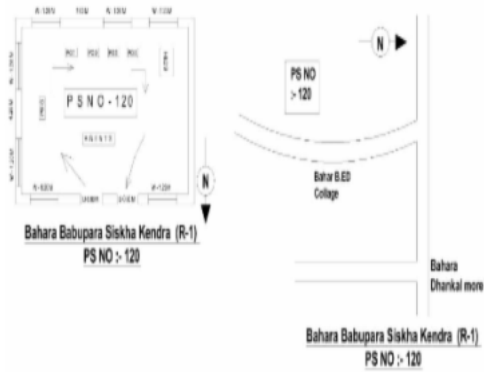

নির্বাচক নিবন্ধন আধিকারিকের স্বাক্ষর

Nazri Naksha

Google Map View

Polling Station Building Front View

Polling Station Front View

Cad View

Key MAP View

1 নাম : খোকন মণ্ডল পিতার নাম: দুলাল চন্দ্র মণ্ডল বাড়ির নং : এন0193 বয়স : 35 লিঙ্গ : পুরুষ	WOB1081884 ফটো উপলব্ধ	2 নাম : শ্রীকান্ত বায়েন পিতার নাম: গোলক বায়েন বাড়ির নং : এন0193 বয়স : 25 লিঙ্গ : পুরুষ	WOB1853910 ফটো উপলব্ধ	3 নাম : গোলক পিতার নাম: হারাদান বায়েন বাড়ির নং : n0193 বয়স : 46 লিঙ্গ : পুরুষ	LQR1552033 ফটো উপলব্ধ
4 নাম : প্রীতম ত্রিবেদী পিতার নাম: বিদ্যুত বরণ ত্রিবেদী বাড়ির নং : N0096 বয়স : 27 লিঙ্গ : পুরুষ	WOB1730712 ফটো উপলব্ধ	5 নাম : পলাশ চন্দ্র ঘোষ পিতার নাম: গান্ধী ঘোষ বাড়ির নং : এন0127 বয়স : 42 লিঙ্গ : পুরুষ	WOB2283521 ফটো উপলব্ধ	6 নাম : শ্রীমন্ত ঘোষ পিতার নাম: স্বপন কুমার ঘোষ বাড়ির নং : n0088 বয়স : 38 লিঙ্গ : পুরুষ	LQR3232477 ফটো উপলব্ধ
7 নাম : মোম ঘোষ স্বামীর নাম: শ্রীমন্ত ঘোষ বাড়ির নং : এন0088 বয়স : 25 লিঙ্গ : মহিলা	WOB1853787 ফটো উপলব্ধ	Q 8 নাম : বিনয় ঘোষ পিতার নাম: নৃপতি ঘোষ বাড়ির নং : বয়স : 56 লিঙ্গ : পুরুষ	WOB1831858 ফটো উপলব্ধ	9 নাম : দেবী ঘোষ স্বামীর নাম: পলাশ চন্দ্র ঘোষ বাড়ির নং : n0129 বয়স : 33 লিঙ্গ : মহিলা	WOB1301738 ফটো উপলব্ধ
10 নাম : পূর্ণিমা ঘোষ স্বামীর নাম: গান্ধী ঘোষ বাড়ির নং : n0128 বয়স : 61 লিঙ্গ : মহিলা	WB/10/065/009125 ফটো উপলব্ধ	11 নাম : রুমকী ঘোষ স্বামীর নাম: কৃষ্ণ চন্দ্র ঘোষ বাড়ির নং : n0185 বয়স : 26 লিঙ্গ : মহিলা	WOB1826072 ফটো উপলব্ধ	12 নাম : রিঙ্কু ঘোষ পিতার নাম: অলোক কুমার ঘোষ বাড়ির নং : এন0366 বয়স : 25 লিঙ্গ : মহিলা	WOB1839018 ফটো উপলব্ধ
13 নাম : অমিত কুমার ঘোষ পিতার নাম: অলোক কুমার ঘোষ বাড়ির নং : এন0366 বয়স : 28 লিঙ্গ : পুরুষ	WOB1839042 ফটো উপলব্ধ	14 নাম : অলোক কুমার ঘোষ পিতার নাম: পশুপতি ঘোষ বাড়ির নং : এন0366 বয়স : 52 লিঙ্গ : পুরুষ	WOB1839067 ফটো উপলব্ধ	15 নাম : পূর্ণিমা ঘোষ স্বামীর নাম: অলোক কুমার ঘোষ বাড়ির নং : এন0366 বয়স : 48 লিঙ্গ : মহিলা	WOB1839083 ফটো উপলব্ধ
16 নাম : গান্ধী ঘোষ পিতার নাম: কালীপদ ঘোষ বাড়ির নং : n0127 বয়স : 64 লিঙ্গ : পুরুষ	LQR2966802 ফটো উপলব্ধ	17 নাম : কৃষ্ণচন্দ্র ঘোষ পিতার নাম: স্বপন ঘোষ বাড়ির নং : n0088 বয়স : 40 লিঙ্গ : পুরুষ	LQR3232568 ফটো উপলব্ধ	18 নাম : জয়ন্তী ঘোষ স্বামীর নাম: স্বপন ঘোষ বাড়ির নং : n0088 বয়স : 56 লিঙ্গ : মহিলা	LQR2250025 ফটো উপলব্ধ
19 নাম : স্বপন ঘোষ পিতার নাম: হরিনারায়ণ ঘোষ বাড়ির নং : n0088 বয়স : 62 লিঙ্গ : পুরুষ	LQR1841402 ফটো উপলব্ধ	20 নাম : মৌসুমী চক্রবর্তী ত্রিবেদী স্বামীর নাম: জ্যোতিষ্ময় ত্রিবেদী বাড়ির নং : n0156 বয়স : 50 লিঙ্গ : মহিলা	LQR1451814 ফটো উপলব্ধ	21 নাম : অর্পন ত্রিবেদী পিতার নাম: আলোক ত্রিবেদী বাড়ির নং : n0102 বয়স : 43 লিঙ্গ : পুরুষ	LQR1450402 ফটো উপলব্ধ
22 নাম : অনিমা ত্রিবেদী স্বামীর নাম: বংশীবদন ত্রিবেদী বাড়ির নং : n0102 বয়স : 96 লিঙ্গ : মহিলা	WB/10/065/000051 ফটো উপলব্ধ	23 নাম : মেম ঘোষ স্বামীর নাম: অমিয় কুমার ঘোষ বাড়ির নং : n0101 বয়স : 36 লিঙ্গ : মহিলা	WOB1301720 ফটো উপলব্ধ	24 নাম : তমালী ত্রিবেদী স্বামীর নাম: সৌমিত্র ত্রিবেদী বাড়ির নং : n0101 বয়স : 47 লিঙ্গ : মহিলা	LQR2586428 ফটো উপলব্ধ
25 নাম : কবিতা ত্রিবেদী স্বামীর নাম: সুব্রত ত্রিবেদী বাড়ির নং : n0101 বয়স : 52 লিঙ্গ : মহিলা	LQR2611754 ফটো উপলব্ধ	26 নাম : সুব্রত ত্রিবেদী পিতার নাম: আশীষ ত্রিবেদী বাড়ির নং : n0101 বয়স : 57 লিঙ্গ : পুরুষ	WB/10/065/000070 ফটো উপলব্ধ	27 নাম : সৌমিত্র ত্রিবেদী পিতার নাম: আশীষ ত্রিবেদী বাড়ির নং : n0101 বয়স : 56 লিঙ্গ : পুরুষ	LQR2250124 ফটো উপলব্ধ
28 নাম : সৌমিয়া সুরভিতা ত্রিবেদী পিতার নাম: সুপ্রিয় ত্রিবেদী বাড়ির নং : n0101 বয়স : 31 লিঙ্গ : মহিলা	WOB1487008 ফটো উপলব্ধ	29 নাম : সংঘ মিত্রা ত্রিবেদী স্বামীর নাম: সুপ্রিয় ত্রিবেদী বাড়ির নং : n0101 বয়স : 53 লিঙ্গ : মহিলা	WB/10/065/000069 ফটো উপলব্ধ	30 নাম : সুপ্রিয় ত্রিবেদী পিতার নাম: আশীষ ত্রিবেদী বাড়ির নং : n0101 বয়স : 59 লিঙ্গ : পুরুষ	WB/10/065/000068 ফটো উপলব্ধ