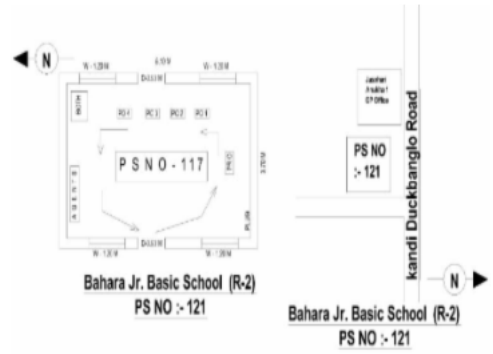

নির্বাচক নিবন্ধন আধিকারিকের স্বাক্ষর

Nazri Naksha

Google Map View

Polling Station Building Front View

Polling Station Front View

Cad View

Key MAP View

বিধানসভা নির্বাচনক্ষেত্রের নং, নাম : 68-কান্দি
ভাগ নং, নাম : 1-বহড়া নামুপাড়া