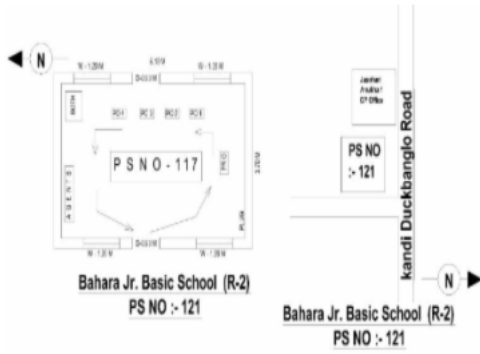

নির্বাচক নিবন্ধন আধিকারিকের স্বাক্ষর

Nazri Naksha

Google Map View

Polling Station Building Front View

Polling Station Front View

Cad View

Key MAP View

বিধানসভা নির্বাচনক্ষেত্রের নং, নাম : 68-কান্দি
ভাগ নং, নাম : 1-বহড়া নামুপাড়া