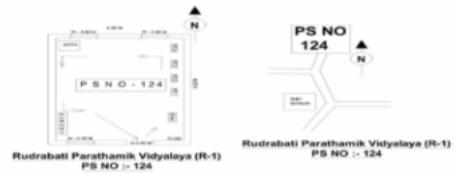

নির্বাচক নিবন্ধন আধিকারিকের স্বাক্ষর

Nazri Naksha

Google Map View

Polling Station Building Front View

Polling Station Front View

Cad View

Key MAP View

1 নাম : শম্পা দাস বায়েন স্বামীর নাম: স্বাধীন বায়েন বাড়ির নং : - বয়স : 26 লিঙ্গ : মহিলা	WOB2187193 ফটো উপলব্ধ	2 নাম : সুনীতা বাগ্দী পিতার নাম: গঙ্গাধর বাগ্দী বাড়ির নং : - বয়স : 24 লিঙ্গ : মহিলা	WOB2160620 ফটো উপলব্ধ	3 নাম : তৃপ্তি মন্ডল স্বামীর নাম: পলাশ মন্ডল বাড়ির নং : - বয়স : 28 লিঙ্গ : মহিলা	WOB2187573 ফটো উপলব্ধ
4 নাম : রিনা মন্ডল স্বামীর নাম: সুব্রত মন্ডল বাড়ির নং : - বয়স : 25 লিঙ্গ : মহিলা	WOB2160018 ফটো উপলব্ধ	5 নাম : ঈশ্বর ঘোষ পিতার নাম: সুনীল কুমার ঘোষ বাড়ির নং : - বয়স : 25 লিঙ্গ : পুরুষ	WOB2155349 ফটো উপলব্ধ	6 নাম : সন্তোষ বাগ্দী পিতার নাম: সঞ্জয় বাগ্দী বাড়ির নং : - বয়স : 25 লিঙ্গ : পুরুষ	WOB2160588 ফটো উপলব্ধ
7 নাম : বর্ণালী মন্ডল স্বামীর নাম: জগন্নাথ মন্ডল বাড়ির নং : - বয়স : 27 লিঙ্গ : মহিলা	WOB2155562 ফটো উপলব্ধ	8 নাম : ফেসী বাগ্দী পিতার নাম: নয়ন বাগ্দী বাড়ির নং : - বয়স : 32 লিঙ্গ : মহিলা	WOB2155448 ফটো উপলব্ধ	9 নাম : পিয়াস ঘোষ পিতার নাম: সুনীল কুমার ঘোষ বাড়ির নং : - বয়স : 25 লিঙ্গ : পুরুষ	WOB2155463 ফটো উপলব্ধ
10 নাম : কেয়া ঘোষ পাল স্বামীর নাম: তাপস পাল বাড়ির নং : - বয়স : 25 লিঙ্গ : মহিলা	WOB2187078 ফটো উপলব্ধ	11 নাম : মামনী মন্ডল স্বামীর নাম: শিবশঙ্কর মন্ডল বাড়ির নং : - বয়স : 30 লিঙ্গ : মহিলা	WOB2160562 ফটো উপলব্ধ	12 নাম : সোমনাথ বাগ্দী পিতার নাম: জটাধারী বাগ্দী বাড়ির নং : - বয়স : 25 লিঙ্গ : পুরুষ	WOB2155471 ফটো উপলব্ধ
13 নাম : পায়েল পাল পিতার নাম: সুধীর পাল বাড়ির নং : - বয়স : 25 লিঙ্গ : মহিলা	WOB2155216 ফটো উপলব্ধ	14 নাম : মাস্ত মন্ডল পিতার নাম: উজ্জ্বল মন্ডল বাড়ির নং : - বয়স : 28 লিঙ্গ : মহিলা	WOB2155323 ফটো উপলব্ধ	15 নাম : দীপ্তি ঘোষ স্বামীর নাম: বিশুজিৎ ঘোষ বাড়ির নং : - বয়স : 29 লিঙ্গ : মহিলা	WOB2160398 ফটো উপলব্ধ
16 নাম : সুমি ঘোষ স্বামীর নাম: লক্ষ্মণ চন্দ্র মন্ডল বাড়ির নং : - বয়স : 27 লিঙ্গ : মহিলা	WOB2187516 ফটো উপলব্ধ	17 নাম : ইতি ঘোষ স্বামীর নাম: সঞ্জীব ঘোষ বাড়ির নং : - বয়স : 24 লিঙ্গ : মহিলা	WOB2155547 ফটো উপলব্ধ	18 নাম : সঞ্জীব ঘোষ পিতার নাম: সন্তোষ ঘোষ বাড়ির নং : - বয়স : 25 লিঙ্গ : পুরুষ	WOB2160117 ফটো উপলব্ধ
19 নাম : সমাপ্তি ঘোষ স্বামীর নাম: সমীরণ ঘোষ বাড়ির নং : - বয়স : 28 লিঙ্গ : মহিলা	WOB2160323 ফটো উপলব্ধ	20 নাম : তনয় বাগ্দী পিতার নাম: দয়াল বাগ্দী বাড়ির নং : - বয়স : 24 লিঙ্গ : পুরুষ	WOB2155281 ফটো উপলব্ধ	21 নাম : বুল ঘোষ সরদার স্বামীর নাম: সন্দীপ ঘোষ বাড়ির নং : এন5086 বয়স : 35 লিঙ্গ : মহিলা	TYK1007442 ফটো উপলব্ধ
22 নাম : অত্রি মন্ডল ঘোষ স্বামীর নাম: অনিবার্ন ঘোষ বাড়ির নং : - বয়স : 26 লিঙ্গ : মহিলা	WOB2155380 ফটো উপলব্ধ	23 নাম : প্রীতি বাগ্দী পিতার নাম: মধুসূদন বদগী বাড়ির নং : - বয়স : 24 লিঙ্গ : পুরুষ	WOB2160299 ফটো উপলব্ধ	24 নাম : সুবাবু বাগ্দী পিতার নাম: প্রশান্ত বাগ্দী বাড়ির নং : - বয়স : 26 লিঙ্গ : পুরুষ	WOB2160083 ফটো উপলব্ধ
25 নাম : কাকুলি বাগ্দী স্বামীর নাম: আলোক বাগ্দী বাড়ির নং : - বয়স : 25 লিঙ্গ : মহিলা	WOB2160513 ফটো উপলব্ধ	26 নাম : সুরজিৎ মন্ডল পিতার নাম: তাপস মন্ডল বাড়ির নং : - বয়স : 26 লিঙ্গ : পুরুষ	WOB2155422 ফটো উপলব্ধ	27 নাম : বেনীবালা পাল স্বামীর নাম: গাজল পাল বাড়ির নং : - বয়স : 90 লিঙ্গ : মহিলা	WOB2160455 ফটো উপলব্ধ
28 নাম : লক্ষ্মণ মন্ডল পিতার নাম: সনৎ মন্ডল বাড়ির নং : এন0004 বয়স : 42 লিঙ্গ : পুরুষ	LQR1850064 ফটো উপলব্ধ	29 নাম : বিশুজিৎ মন্ডল পিতার নাম: অজিত মন্ডল বাড়ির নং : এন0004 বয়স : 23 লিঙ্গ : পুরুষ	WOB2285658 ফটো উপলব্ধ	30 নাম : সাধনা মন্ডল স্বামীর নাম: সনৎ কুমার মন্ডল বাড়ির নং : এন0004 বয়স : 65 লিঙ্গ : মহিলা	WB/10/065/054429 ফটো উপলব্ধ