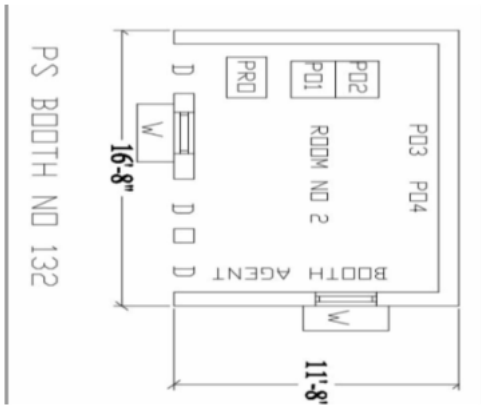

নির্বাচক নিবন্ধন আধিকারিকের স্বাক্ষর

Nazri Naksha

Google Map View

Polling Station Building Front View

Polling Station Front View

Cad View

Key MAP View

1 নাম : আপরুবি বিবি স্বামীর নাম: কদম সেখ বাড়ির নং : n0277 বয়স : 47 লিঙ্গ : মহিলা	LQR2631885 ফটো উপলব্ধ	2 নাম : চায়না বিবি স্বামীর নাম: কলিম সেখ বাড়ির নং : n0276 বয়স : 37 লিঙ্গ : মহিলা	LQR3235645 ফটো উপলব্ধ	3 নাম : হালিম সেখ পিতার নাম: গোলাম সেখ বাড়ির নং : n0283 বয়স : 47 লিঙ্গ : পুরুষ	LQR3060712 ফটো উপলব্ধ
4 নাম : সামরন বিবি স্বামীর নাম: যাদু সেখ বাড়ির নং : n0008 বয়স : 61 লিঙ্গ : মহিলা	LQR0004945 ফটো উপলব্ধ	5 নাম : সুবিন বাগ্দী পিতার নাম: বাকুনাথ বাগ্দী বাড়ির নং : N0122 বয়স : 27 লিঙ্গ : পুরুষ	WOB1731736 ফটো উপলব্ধ	6 নাম : আনোহার বিবি স্বামীর নাম: আজহার আলী বাড়ির নং : n0275 বয়স : 37 লিঙ্গ : মহিলা	WOB1095082 ফটো উপলব্ধ
7 নাম : সুরমা বিবি স্বামীর নাম: এনজেম সেখ বাড়ির নং : এন0175 বয়স : 46 লিঙ্গ : মহিলা	WOB1106491 ফটো উপলব্ধ	8 নাম : সোকেরা বিবি স্বামীর নাম: গোলাম সেখ বাড়ির নং : n0282 বয়স : 78 লিঙ্গ : মহিলা	WB/10/065/033151 ফটো উপলব্ধ	9 নাম : রুপেলা বিবি স্বামীর নাম: হজরত সেখ বাড়ির নং : এন001 বয়স : 49 লিঙ্গ : মহিলা	LQR3107281 ফটো উপলব্ধ
10 নাম : কাশেম সেখ পিতার নাম: নুরমহম্মদ সেখ বাড়ির নং : n0146 বয়স : 70 লিঙ্গ : পুরুষ	LQR3304706 ফটো উপলব্ধ	11 নাম : আসরাফুল বিবি স্বামীর নাম: কাসেম সেখ বাড়ির নং : n0146 বয়স : 61 লিঙ্গ : মহিলা	WOB1090364 ফটো উপলব্ধ	12 নাম : আসরাফিল সেখ পিতার নাম: কাসেম সেখ বাড়ির নং : n0146 বয়স : 42 লিঙ্গ : পুরুষ	WOB1090372 ফটো উপলব্ধ
13 নাম : পিয়ারী বিবি স্বামীর নাম: মালিক সেখ বাড়ির নং : n0160 বয়স : 54 লিঙ্গ : মহিলা	WOB2616837 ফটো উপলব্ধ	14 নাম : মমতা বিবি স্বামীর নাম: হারা সেখ বাড়ির নং : n0170 বয়স : 53 লিঙ্গ : মহিলা	WOB2610988 ফটো উপলব্ধ	15 নাম : মুরসালিম সেখ পিতার নাম: ভোলা সেখ বাড়ির নং : n0167 বয়স : 69 লিঙ্গ : পুরুষ	WOB2183424 ফটো উপলব্ধ
16 নাম : রুবিলা খাতুন স্বামীর নাম: কামাল হোসেন বাড়ির নং : এন0229 বয়স : 27 লিঙ্গ : মহিলা	WOB1911148 ফটো উপলব্ধ	17 নাম : সাহেলা খাতুন স্বামীর নাম: জাবীর সেখ বাড়ির নং : N0181 বয়স : 24 লিঙ্গ : মহিলা	WOB2201432 ফটো উপলব্ধ	18 নাম : রেশমিনা খাতুন স্বামীর নাম: মনিরুল ইসলাম বাড়ির নং : এন0217 বয়স : 24 লিঙ্গ : মহিলা	WOB2287035 ফটো উপলব্ধ
19 নাম : তালিমুন্নেসা খাতুন স্বামীর নাম: ফুলচাঁদ সেখ বাড়ির নং : এন0241 বয়স : 22 লিঙ্গ : মহিলা	WOB2450211 ফটো উপলব্ধ	20 নাম : প্রিয়া দাস স্বামীর নাম: বাপি দাস বাড়ির নং : n0386 বয়স : 26 লিঙ্গ : মহিলা	WOB1782937 ফটো উপলব্ধ	21 নাম : বেলা দাস স্বামীর নাম: লাদন দাস বাড়ির নং : এন0018 বয়স : 28 লিঙ্গ : মহিলা	WOB1910884 ফটো উপলব্ধ
22 নাম : শম্পা দাস স্বামীর নাম: মিঠুন দাস বাড়ির নং : n0306 বয়স : 37 লিঙ্গ : মহিলা	LQR3167954 ফটো উপলব্ধ	23 নাম : দেবাশিস দাস পিতার নাম: স্বপ্ন দাস বাড়ির নং : এন0039 বয়স : 26 লিঙ্গ : পুরুষ	WOB1899285 ফটো উপলব্ধ	24 নাম : আদুরী দাস স্বামীর নাম: জীতেন দাস বাড়ির নং : এন0017 বয়স : 37 লিঙ্গ : মহিলা	LQR3235959 ফটো উপলব্ধ
25 নাম : পাঞ্জ দাস পিতার নাম: চন্দন দাস বাড়ির নং : এন0014 বয়স : 23 লিঙ্গ : পুরুষ	WOB2287134 ফটো উপলব্ধ	26 নাম : আশা দাস পিতার নাম: চরন দাস বাড়ির নং : n0361 বয়স : 33 লিঙ্গ : মহিলা	WOB1782689 ফটো উপলব্ধ	27 নাম : পূজা দাস স্বামীর নাম: বাপন দাস বাড়ির নং : n0379 বয়স : 27 লিঙ্গ : মহিলা	WOB1782861 ফটো উপলব্ধ
28 নাম : সমর দাস পিতার নাম: বিধান দাস বাড়ির নং : n0011 বয়স : 28 লিঙ্গ : পুরুষ	WOB1656644 ফটো উপলব্ধ	29 নাম : আশিষ দাস পিতার নাম: চন্দন দাস বাড়ির নং : n0014 বয়স : 28 লিঙ্গ : পুরুষ	WOB1656651 ফটো উপলব্ধ	30 নাম : সমীরন দাস পিতার নাম: হীরালাল দাস বাড়ির নং : n0017 বয়স : 28 লিঙ্গ : পুরুষ	WOB1656669 ফটো উপলব্ধ