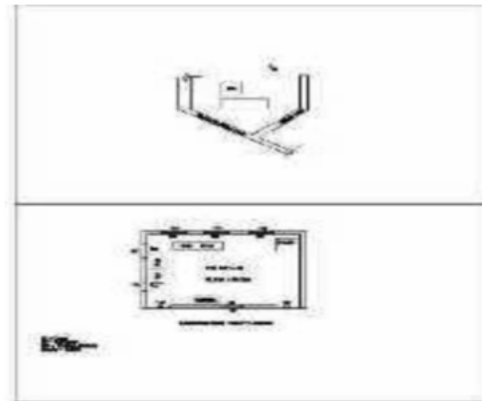

নির্বাচক নিবন্ধন আধিকারিকের স্বাক্ষর

Nazri Naksha

Google Map View

Polling Station Building Front View

Polling Station Front View

Cad View

Key MAP View

1 নাম : খোদেজা বিবি স্বামীর নাম: গাজু সেখ বাড়ির নং : n0003 বয়স : 80 লিঙ্গ : মহিলা	LQR2834216 ফটো উপলব্ধ	2 নাম : সাদ্দাম মিয়া পিতার নাম: বসির মিয়া বাড়ির নং : n0003 বয়স : 29 লিঙ্গ : পুরুষ	WOB1553288 ফটো উপলব্ধ	3 নাম : ধুরেজাবিবি স্বামীর নাম: আসের সেখ বাড়ির নং : n0004 বয়স : 67 লিঙ্গ : মহিলা	WB/10/065/441161 ফটো উপলব্ধ
4 নাম : রুলিম মিয়া পিতার নাম: বসির মিয়া বাড়ির নং : n0003 বয়স : 28 লিঙ্গ : পুরুষ	WOB1622893 ফটো উপলব্ধ	5 নাম : কবির মিয়া পিতার নাম: বসির মিয়া বাড়ির নং : n0003 বয়স : 34 লিঙ্গ : পুরুষ	WOB1187194 ফটো উপলব্ধ	6 নাম : বাবর আলী মায়ের নাম: লালমুনি বেওয়া সেখ বাড়ির নং : n0003 বয়স : 38 লিঙ্গ : পুরুষ	WOB0966580 ফটো উপলব্ধ
7 নাম : মেম রানি বিবি স্বামীর নাম: আফজার সেখ বাড়ির নং : N0429 বয়স : 58 লিঙ্গ : মহিলা	WB/10/065/444153 ফটো উপলব্ধ	8 নাম : লালমুনি বেওয়া স্বামীর নাম: কালু সেখ বাড়ির নং : n0003 বয়স : 57 লিঙ্গ : মহিলা	WOB2113157 ফটো উপলব্ধ	9 নাম : রিয়া খাতুন পিতার নাম: বক্তার সেখ বাড়ির নং : এন0023 বয়স : 23 লিঙ্গ : মহিলা	WOB2350007 ফটো উপলব্ধ
10 নাম : তাজমীরা খাতুন স্বামীর নাম: নাজিবর সেখ বাড়ির নং : এন0023 বয়স : 27 লিঙ্গ : মহিলা	WOB2259950 ফটো উপলব্ধ	11 নাম : বসির মিয়া পিতার নাম: রেজাক সেমদ বাড়ির নং : n0003 বয়স : 61 লিঙ্গ : পুরুষ	LQR1357623 ফটো উপলব্ধ	12 নাম : জ্যোৎস্না বিবি স্বামীর নাম: বসির মিয়া বাড়ির নং : n0003 বয়স : 49 লিঙ্গ : মহিলা	LQR1357466 ফটো উপলব্ধ
13 নাম : রুবেল সেখ পিতার নাম: গাফফার সেখ বাড়ির নং : এন0023 বয়স : 23 লিঙ্গ : পুরুষ	WOB2259927 ফটো উপলব্ধ	14 নাম : গিয়াসুদ্দিন সেখ পিতার নাম: সোহারাব সেখ বাড়ির নং : n0003 বয়স : 49 লিঙ্গ : পুরুষ	WOB0047100 ফটো উপলব্ধ	15 নাম : আকসার আলি পিতার নাম: রহমত সেখ বাড়ির নং : N0055 বয়স : 25 লিঙ্গ : পুরুষ	WOB2111334 ফটো উপলব্ধ
16 নাম : সাহিনা খাতুন পিতার নাম: সফিউর রহমান বাড়ির নং : এন0290 বয়স : 22 লিঙ্গ : মহিলা	WOB2349850 ফটো উপলব্ধ	17 নাম : নূরবানু খাতুন পিতার নাম: নুহ মোল্লা বাড়ির নং : এন0073 বয়স : 22 লিঙ্গ : মহিলা	WOB2349843 ফটো উপলব্ধ	18 নাম : আসবিরা খাতুন স্বামীর নাম: আবু তাহের সেখ বাড়ির নং : এন0059 বয়স : 22 লিঙ্গ : মহিলা	WOB2350015 ফটো উপলব্ধ
19 নাম : বিউটি খাতুন স্বামীর নাম: আবুতালেব সেখ বাড়ির নং : N0054 বয়স : 24 লিঙ্গ : মহিলা	WOB2111383 ফটো উপলব্ধ	20 নাম : সাগর সেখ পিতার নাম: আজিজুল সেখ বাড়ির নং : এন0058 বয়স : 23 লিঙ্গ : পুরুষ	WOB2259885 ফটো উপলব্ধ	21 নাম : আসীনা খাতুন পিতার নাম: আজিজুল সেখ বাড়ির নং : N0058 বয়স : 24 লিঙ্গ : মহিলা	WOB2110500 ফটো উপলব্ধ
22 নাম : সকিলা খাতুন স্বামীর নাম: সহীরুল মোলা বাড়ির নং : N0036 বয়স : 24 লিঙ্গ : মহিলা	WOB2111797 ফটো উপলব্ধ	23 নাম : মাগফেরা খাতুন মায়ের নাম: লল্ট সেখ বাড়ির নং : N0025 বয়স : 24 লিঙ্গ : মহিলা	WOB2111235 ফটো উপলব্ধ	24 নাম : হমীসা খাতুন স্বামীর নাম: বাপি সেখ বাড়ির নং : N0033 বয়স : 24 লিঙ্গ : মহিলা	WOB2111169 ফটো উপলব্ধ
25 নাম : শেষতারা খাতুন পিতার নাম: সনৌর সেখ বাড়ির নং : N0094 বয়স : 35 লিঙ্গ : মহিলা	WOB2111896 ফটো উপলব্ধ	26 নাম : বিণা খাতুন পিতার নাম: বদর মিয়া বাড়ির নং : এন004 বয়স : 27 লিঙ্গ : মহিলা	WOB1877836 ফটো উপলব্ধ	27 নাম : খাদিজা খাতুন স্বামীর নাম: আরোজ সেখ বাড়ির নং : এন0043 বয়স : 22 লিঙ্গ : মহিলা	WOB2425106 ফটো উপলব্ধ
28 নাম : আজমীরা খাতুন স্বামীর নাম: তাজিবর সেখ বাড়ির নং : এন0038 বয়স : 22 লিঙ্গ : মহিলা	WOB2350098 ফটো উপলব্ধ	29 নাম : পারভিনা খাতুন স্বামীর নাম: ওবাইদুর রহমান বাড়ির নং : এন0039 বয়স : 23 লিঙ্গ : মহিলা	WOB2350056 ফটো উপলব্ধ	30 নাম : তোয়বা খাতুন স্বামীর নাম: মোঃ রাজিব সেখ বাড়ির নং : এন0040 বয়স : 27 লিঙ্গ : মহিলা	WOB2110559 ফটো উপলব্ধ