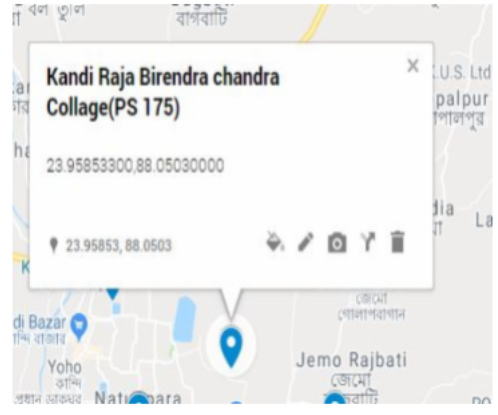

Google Map View