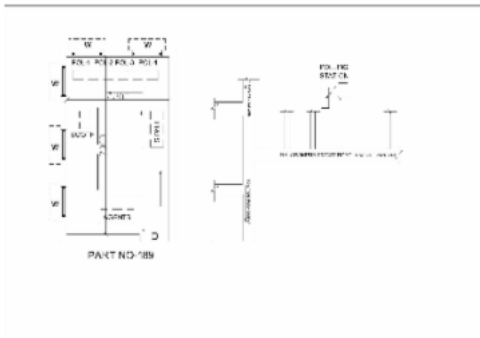

নির্বাচক নিবন্ধন আধিকারিকের স্বাক্ষর

Nazri Naksha

Google Map View

Polling Station Building Front View

Polling Station Front View

Cad View

Key MAP View

1 নাম : সূর্যদেব ঘোষ পিতার নাম: শোভাকর ঘোষ বাড়ির নং : n0079 বয়স : 36 লিঙ্গ : পুরুষ	WOB1129030 ফটো উপলব্ধ	2 নাম : লক্ষী দাস স্বামীর নাম: অমল দাস বাড়ির নং : n0079 বয়স : 36 লিঙ্গ : মহিলা	WOB1129014 ফটো উপলব্ধ	3 নাম : উষা অধিকারী স্বামীর নাম: বিপদতারন অধিকারী বাড়ির নং : n0079 বয়স : 50 লিঙ্গ : মহিলা	LQR1661677 ফটো উপলব্ধ
4 নাম : বিপদতারন অধিকারী পিতার নাম: রাইরঞ্জন অধিকারী বাড়ির নং : n0079 বয়স : 55 লিঙ্গ : পুরুষ	LQR1660646 ফটো উপলব্ধ	5 নাম : সন্ধ্যা অধিকারী স্বামীর নাম: রাইরঞ্জন অধিকারী বাড়ির নং : n0079 বয়স : 80 লিঙ্গ : মহিলা	LQR1661701 ফটো উপলব্ধ	6 নাম : অম্বু নাথ অধিকারী পিতার নাম: বিমল কুমার অধিকারী বাড়ির নং : n0078 বয়স : 40 লিঙ্গ : পুরুষ	LQR2724771 ফটো উপলব্ধ
7 নাম : হিমংগু অধিকারী পিতার নাম: বিমলকুমার অধিকারী বাড়ির নং : n0078 বয়স : 53 লিঙ্গ : পুরুষ	WB/10/065/174029 ফটো উপলব্ধ	8 নাম : যতীন্দ্র নাথ অধিকারী পিতার নাম: বিপদ তারন অধিকারী বাড়ির নং : n0079 বয়স : 32 লিঙ্গ : পুরুষ	WOB1312404 ফটো উপলব্ধ	9 নাম : মামনি মণ্ডল স্বামীর নাম: রাজ্যধর মণ্ডল বাড়ির নং : n0079 বয়স : 35 লিঙ্গ : মহিলা	WOB1129022 ফটো উপলব্ধ
10 নাম : দেবলীনা ঠাকুর অধিকারী স্বামীর নাম: যতীন্দ্রনাথ অধিকারী বাড়ির নং : এন0079 বয়স : 26 লিঙ্গ : মহিলা	WOB1880046 ফটো উপলব্ধ	11 নাম : বৈদ্যনাথ অধিকারী পিতার নাম: বিমল অধিকারী বাড়ির নং : n0078 বয়স : 48 লিঙ্গ : পুরুষ	LQR1660851 ফটো উপলব্ধ	12 নাম : দীপ্তি অধিকারী পিতার নাম: অম্বুনাথ অধিকারী বাড়ির নং : এন0078 বয়স : 21 লিঙ্গ : মহিলা	WOB2458115 ফটো উপলব্ধ
13 নাম : রত্না অধিকারী স্বামীর নাম: সুধাংশু অধিকারী বাড়ির নং : n0078 বয়স : 34 লিঙ্গ : মহিলা	WOB1312438 ফটো উপলব্ধ	14 নাম : করুনা অধিকারী স্বামীর নাম: হিমাংশু অধিকারী বাড়ির নং : n0078 বয়স : 51 লিঙ্গ : মহিলা	LQR1565142 ফটো উপলব্ধ	15 নাম : মধুমিতা কুন্ডু পিতার নাম: চন্দন কুন্ডু বাড়ির নং : এন000 বয়স : 37 লিঙ্গ : মহিলা	LQR3259132 ফটো উপলব্ধ
16 নাম : অঙ্কিতা খামারু পিতার নাম: বাবলু খামারু বাড়ির নং : এন0150 বয়স : 24 লিঙ্গ : মহিলা	WOB2304996 ফটো উপলব্ধ	17 নাম : নীলকান্ত খামারু পিতার নাম: স্বপন খামারু বাড়ির নং : এন0071 বয়স : 24 লিঙ্গ : পুরুষ	WOB2305019 ফটো উপলব্ধ	18 নাম : খোকন ঘোষ পিতার নাম: দয়াল ঘোষ বাড়ির নং : n0071 বয়স : 34 লিঙ্গ : পুরুষ	WOB1128982 ফটো উপলব্ধ
19 নাম : পৌতম মণ্ডল পিতার নাম: রাধামাধব মণ্ডল বাড়ির নং : n0069 বয়স : 31 লিঙ্গ : পুরুষ	WOB1613025 ফটো উপলব্ধ	20 নাম : মহামায়া খামারু স্বামীর নাম: বাবলু খামারু বাড়ির নং : n0243 বয়স : 49 লিঙ্গ : মহিলা	WOB1742816 ফটো উপলব্ধ	21 নাম : অভিজিৎ খামারু পিতার নাম: আলোক খামারু বাড়ির নং : এন0073 বয়স : 25 লিঙ্গ : পুরুষ	WOB1879493 ফটো উপলব্ধ
22 নাম : বিশ্বজিৎ খামারু পিতার নাম: আলোক খামারু বাড়ির নং : n0247 বয়স : 25 লিঙ্গ : পুরুষ	WOB1742857 ফটো উপলব্ধ	23 নাম : চুমকী খামারু স্বামীর নাম: স্বপন খামারু বাড়ির নং : N0160 বয়স : 34 লিঙ্গ : মহিলা	WOB2110658 ফটো উপলব্ধ	24 নাম : ষষ্ঠীচরন খামারু পিতার নাম: কিশোরী খামারু বাড়ির নং : n0069 বয়স : 53 লিঙ্গ : পুরুষ	LQR2355659 ফটো উপলব্ধ
25 নাম : ফুলজলী খামারু স্বামীর নাম: ব্রজগোপাল খামারু বাড়ির নং : n0069 বয়স : 55 লিঙ্গ : মহিলা	LQR2724813 ফটো উপলব্ধ	26 নাম : সাগরিকা খামারু স্বামীর নাম: তপন খামারু বাড়ির নং : n0063 বয়স : 55 লিঙ্গ : মহিলা	LQR1566744 ফটো উপলব্ধ	27 নাম : তপন খামারু পিতার নাম: জয়দেব খামারু বাড়ির নং : n0063 বয়স : 59 লিঙ্গ : পুরুষ	LQR1663269 ফটো উপলব্ধ
28 নাম : বনেশ্বর খামারু পিতার নাম: জয়দেব খামারু বাড়ির নং : n0150 বয়স : 67 লিঙ্গ : পুরুষ	LQR1566587 ফটো উপলব্ধ	29 নাম : শ্রীকান্ত খামারু পিতার নাম: স্বপন খামারু বাড়ির নং : n0071 বয়স : 29 লিঙ্গ : পুরুষ	WOB1596832 ফটো উপলব্ধ	30 নাম : সন্ধ্যানী খামারু স্বামীর নাম: স্বপন খামারু বাড়ির নং : n0071 বয়স : 51 লিঙ্গ : মহিলা	LQR1466721 ফটো উপলব্ধ