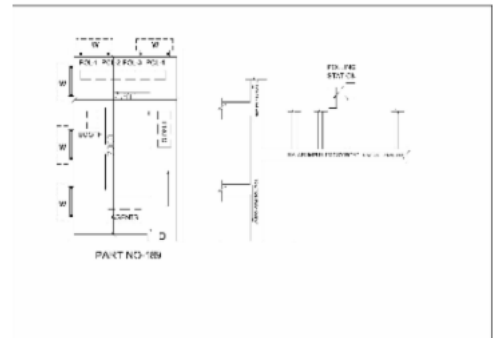

নির্বাচক নিবন্ধন আধিকারিকের স্বাক্ষর

Nazri Naksha

Google Map View

Polling Station Building Front View

Polling Station Front View

Cad View

Key MAP View

1 নাম : সূর্যদেব ঘোষ পিতার নাম: শোভাকর ঘোষ বাড়ির নং : n0079 বয়স : 36 লিঙ্গ : পুরুষ	WOB1129030 ফটো উপলব্ধ	2 নাম : লক্ষী দাস স্বামীর নাম: অমল দাস বাড়ির নং : n0079 বয়স : 36 লিঙ্গ : মহিলা	WOB1129014 ফটো উপলব্ধ	3 নাম : উষা অধিকারী স্বামীর নাম: বিপদতারন অধিকারী বাড়ির নং : n0079 বয়স : 50 লিঙ্গ : মহিলা	LQR1661677 ফটো উপলব্ধ
4 নাম : বিপদতারন অধিকারী পিতার নাম: রাইরঞ্জন অধিকারী বাড়ির নং : n0079 বয়স : 55 লিঙ্গ : পুরুষ	LQR1660646 ফটো উপলব্ধ	5 নাম : সন্ধ্যা অধিকারী স্বামীর নাম: রাইরঞ্জন অধিকারী বাড়ির নং : n0079 বয়স : 80 লিঙ্গ : মহিলা	LQR1661701 ফটো উপলব্ধ	6 নাম : অম্বু নাথ অধিকারী পিতার নাম: বিমল কুমার অধিকারী বাড়ির নং : n0078 বয়স : 40 লিঙ্গ : পুরুষ	LQR2724771 ফটো উপলব্ধ
7 নাম : হিমংগু অধিকারী পিতার নাম: বিমলকুমার অধিকারী বাড়ির নং : n0078 বয়স : 53 লিঙ্গ : পুরুষ	WB/10/065/174029 ফটো উপলব্ধ	8 নাম : যতীন্দ্র নাথ অধিকারী পিতার নাম: বিপদ তারন অধিকারী বাড়ির নং : n0079 বয়স : 32 লিঙ্গ : পুরুষ	WOB1312404 ফটো উপলব্ধ	9 নাম : মামনি মণ্ডল স্বামীর নাম: রাজ্যধর মণ্ডল বাড়ির নং : n0079 বয়স : 35 লিঙ্গ : মহিলা	WOB1129022 ফটো উপলব্ধ
10 নাম : দেবলীনা ঠাকুর অধিকারী স্বামীর নাম: যতীন্দ্রনাথ অধিকারী বাড়ির নং : এন0079 বয়স : 26 লিঙ্গ : মহিলা	WOB1880046 ফটো উপলব্ধ	11 নাম : বৈদ্যনাথ অধিকারী পিতার নাম: বিমল অধিকারী বাড়ির নং : n0078 বয়স : 48 লিঙ্গ : পুরুষ	LQR1660851 ফটো উপলব্ধ	12 নাম : দীপ্তি অধিকারী পিতার নাম: অম্বুনাথ অধিকারী বাড়ির নং : এন0078 বয়স : 21 লিঙ্গ : মহিলা	WOB2458115 ফটো উপলব্ধ
13 নাম : রত্না অধিকারী স্বামীর নাম: সুধাংশু অধিকারী বাড়ির নং : n0078 বয়স : 34 লিঙ্গ : মহিলা	WOB1312438 ফটো উপলব্ধ	14 নাম : করুনা অধিকারী স্বামীর নাম: হিমাংশু অধিকারী বাড়ির নং : n0078 বয়স : 51 লিঙ্গ : মহিলা	LQR1565142 ফটো উপলব্ধ	15 নাম : মধুমিতা কুন্ডু পিতার নাম: চন্দন কুন্ডু বাড়ির নং : এন000 বয়স : 37 লিঙ্গ : মহিলা	LQR3259132 ফটো উপলব্ধ
16 নাম : অঙ্কিতা খামারু পিতার নাম: বাবলু খামারু বাড়ির নং : এন0150 বয়স : 24 লিঙ্গ : মহিলা	WOB2304996 ফটো উপলব্ধ	17 নাম : নীলকান্ত খামারু পিতার নাম: স্বপন খামারু বাড়ির নং : এন0071 বয়স : 24 লিঙ্গ : পুরুষ	WOB2305019 ফটো উপলব্ধ	18 নাম : খোকন ঘোষ পিতার নাম: দয়াল ঘোষ বাড়ির নং : n0071 বয়স : 34 লিঙ্গ : পুরুষ	WOB1128982 ফটো উপলব্ধ
19 নাম : পৌতম মণ্ডল পিতার নাম: রাধামাধব মণ্ডল বাড়ির নং : n0069 বয়স : 31 লিঙ্গ : পুরুষ	WOB1613025 ফটো উপলব্ধ	20 নাম : মহামায়া খামারু স্বামীর নাম: বাবলু খামারু বাড়ির নং : n0243 বয়স : 49 লিঙ্গ : মহিলা	WOB1742816 ফটো উপলব্ধ	21 নাম : অভিজিৎ খামারু পিতার নাম: আলোক খামারু বাড়ির নং : এন0073 বয়স : 25 লিঙ্গ : পুরুষ	WOB1879493 ফটো উপলব্ধ
22 নাম : বিশ্বজিৎ খামারু পিতার নাম: আলোক খামারু বাড়ির নং : n0247 বয়স : 25 লিঙ্গ : পুরুষ	WOB1742857 ফটো উপলব্ধ	23 নাম : চুমকী খামারু স্বামীর নাম: স্বপন খামারু বাড়ির নং : N0160 বয়স : 34 লিঙ্গ : মহিলা	WOB2110658 ফটো উপলব্ধ	24 নাম : ষষ্ঠীচরন খামারু পিতার নাম: কিশোরী খামারু বাড়ির নং : n0069 বয়স : 53 লিঙ্গ : পুরুষ	LQR2355659 ফটো উপলব্ধ
25 নাম : ফুলজলী খামারু স্বামীর নাম: ব্রজগোপাল খামারু বাড়ির নং : n0069 বয়স : 55 লিঙ্গ : মহিলা	LQR2724813 ফটো উপলব্ধ	26 নাম : সাগরিকা খামারু স্বামীর নাম: তপন খামারু বাড়ির নং : n0063 বয়স : 55 লিঙ্গ : মহিলা	LQR1566744 ফটো উপলব্ধ	27 নাম : তপন খামারু পিতার নাম: জয়দেব খামারু বাড়ির নং : n0063 বয়স : 59 লিঙ্গ : পুরুষ	LQR1663269 ফটো উপলব্ধ
28 নাম : বনেশ্বর খামারু পিতার নাম: জয়দেব খামারু বাড়ির নং : n0150 বয়স : 67 লিঙ্গ : পুরুষ	LQR1566587 ফটো উপলব্ধ	29 নাম : শ্রীকান্ত খামারু পিতার নাম: স্বপন খামারু বাড়ির নং : n0071 বয়স : 29 লিঙ্গ : পুরুষ	WOB1596832 ফটো উপলব্ধ	30 নাম : সন্ধ্যানী খামারু স্বামীর নাম: স্বপন খামারু বাড়ির নং : n0071 বয়স : 51 লিঙ্গ : মহিলা	LQR1466721 ফটো উপলব্ধ