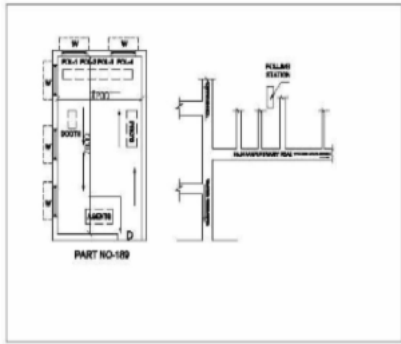

নির্বাচক নিবন্ধন আধিকারিকের স্বাক্ষর

Nazri Naksha

Google Map View

Polling Station Building Front View

Polling Station Front View

Cad View

Key MAP View

1 নাম : সুকন্যা ঘোষ পিতার নাম: হরি চরণ ঘোষ বাড়ির নং : এন0051 বয়স : 21 লিঙ্গ : মহিলা	WOB2458347 ফটো উপলব্ধ	2 নাম : শ্রাবন্তী ঘোষ পিতার নাম: প্রদ্যুত ঘোষ বাড়ির নং : এন0051 বয়স : 21 লিঙ্গ : মহিলা	WOB2458248 ফটো উপলব্ধ	3 নাম : কলি ঘোষ স্বামীর নাম: অমর ঘোষ বাড়ির নং : n0010 বয়স : 31 লিঙ্গ : মহিলা	WOB1674290 ফটো উপলব্ধ
4 নাম : গোবিন্দ ঘোষ পিতার নাম: গৌতম ঘোষ বাড়ির নং : এন0077 বয়স : 23 লিঙ্গ : পুরুষ	WOB2305027 ফটো উপলব্ধ	5 নাম : গোপাল ঘোষ পিতার নাম: উত্তম ঘোষ বাড়ির নং : 0054 বয়স : 26 লিঙ্গ : পুরুষ	WOB1778125 ফটো উপলব্ধ	6 নাম : সুমন ঘোষ পিতার নাম: অধীর ঘোষ বাড়ির নং : এন0058 বয়স : 23 লিঙ্গ : পুরুষ	WOB2305183 ফটো উপলব্ধ
7 নাম : রাকেশ ঘোষ পিতার নাম: গৌতম ঘোষ বাড়ির নং : এন0058 বয়স : 23 লিঙ্গ : পুরুষ	WOB2458206 ফটো উপলব্ধ	8 নাম : ছন্দা ঘোষ পিতার নাম: হরি চরণ ঘোষ বাড়ির নং : 0051 বয়স : 26 লিঙ্গ : মহিলা	WOB1817477 ফটো উপলব্ধ	9 নাম : বাসন্তী রানী ঘোষ স্বামীর নাম: মদন মোহন ঘোষ বাড়ির নং : n0051 বয়স : 82 লিঙ্গ : মহিলা	WOB2014769 ফটো উপলব্ধ
10 নাম : মেম ঘোষ স্বামীর নাম: পলাশ ঘোষ বাড়ির নং : এন0163 বয়স : 27 লিঙ্গ : মহিলা	WOB2305142 ফটো উপলব্ধ	11 নাম : করবী ঘোষ স্বামীর নাম: সিদ্ধাথ ঘোষ বাড়ির নং : এন0179 বয়স : 23 লিঙ্গ : মহিলা	WOB2305209 ফটো উপলব্ধ	12 নাম : রাখী মন্ডল স্বামীর নাম: দিপঙ্কর মন্ডল বাড়ির নং : n0057 বয়স : 30 লিঙ্গ : মহিলা	WOB1512607 ফটো উপলব্ধ
13 নাম : রাজ্যধর মন্ডল মায়ের নাম: সরস্বতী মন্ডল বাড়ির নং : এন0052 বয়স : 25 লিঙ্গ : পুরুষ	WOB2330132 ফটো উপলব্ধ	14 নাম : রাহুল ঘোষ পিতার নাম: রুহিতন ঘোষ বাড়ির নং : এন0036 বয়স : 23 লিঙ্গ : পুরুষ	WOB2335842 ফটো উপলব্ধ	15 নাম : রাজেশ ঘোষ পিতার নাম: গৌতম ঘোষ বাড়ির নং : এন0058 বয়স : 21 লিঙ্গ : পুরুষ	WOB2458180 ফটো উপলব্ধ
16 নাম : বুবাই ঘোষ পিতার নাম: রুহিতন ঘোষ বাড়ির নং : এন0036 বয়স : 21 লিঙ্গ : পুরুষ	WOB2458222 ফটো উপলব্ধ	17 নাম : সরস্বতী মণ্ডল স্বামীর নাম: মাধব মন্ডল বাড়ির নং : n0052 বয়স : 35 লিঙ্গ : মহিলা	WOB1129402 ফটো উপলব্ধ	18 নাম : রুমকি ঘোষ স্বামীর নাম: বাচ্চু ঘোষ বাড়ির নং : এন0025 বয়স : 23 লিঙ্গ : মহিলা	WOB2305035 ফটো উপলব্ধ
19 নাম : রাজ ঘোষ পিতার নাম: বালিরাজ ঘোষ বাড়ির নং : এন0153 বয়স : 21 লিঙ্গ : পুরুষ	WOB1901651 ফটো উপলব্ধ	20 নাম : সুপ্রীতি ঘোষ স্বামীর নাম: অধির কুমার ঘোষ বাড়ির নং : n0010 বয়স : 50 লিঙ্গ : মহিলা	LQR3103819 ফটো উপলব্ধ	21 নাম : অমর ঘোষ পিতার নাম: শ্রীধর ঘোষ বাড়ির নং : n0010 বয়স : 49 লিঙ্গ : পুরুষ	WB/10/065/177006 ফটো উপলব্ধ
22 নাম : সোমা ঘোষ পিতার নাম: হরি চরণ ঘোষ বাড়ির নং : n0051 বয়স : 31 লিঙ্গ : মহিলা	WOB1406313 ফটো উপলব্ধ	23 নাম : হরি চরণ ঘোষ পিতার নাম: মদনমোহন ঘোষ বাড়ির নং : n0051 বয়স : 57 লিঙ্গ : পুরুষ	WOB2013936 ফটো উপলব্ধ	24 নাম : প্রদ্যুত ঘোষ পিতার নাম: বাসন্তী ঘোষ বাড়ির নং : n0051 বয়স : 51 লিঙ্গ : পুরুষ	WOB1406305 ফটো উপলব্ধ
25 নাম : কল্যাণী ঘোষ স্বামীর নাম: রতন ঘোষ বাড়ির নং : n0036 বয়স : 38 লিঙ্গ : মহিলা	WOB0726851 ফটো উপলব্ধ	26 নাম : রতন ঘোষ পিতার নাম: অনিল ঘোষ বাড়ির নং : n0036 বয়স : 43 লিঙ্গ : পুরুষ	LQR2725752 ফটো উপলব্ধ	27 নাম : প্রার্থনা ঘোষ স্বামীর নাম: রুহিতন ঘোষ বাড়ির নং : n0036 বয়স : 43 লিঙ্গ : মহিলা	LQR2725745 ফটো উপলব্ধ
28 নাম : রুহিতন ঘোষ পিতার নাম: অনিল ঘোষ বাড়ির নং : n0036 বয়স : 46 লিঙ্গ : পুরুষ	LQR2725737 ফটো উপলব্ধ	29 নাম : জয়ন্তী ঘোষ স্বামীর নাম: অনিল ঘোষ বাড়ির নং : n0036 বয়স : 70 লিঙ্গ : মহিলা	WB/10/065/177038 ফটো উপলব্ধ	30 নাম : চন্দ্রধর ঘোষ পিতার নাম: ফাল্গুনী ঘোষ বাড়ির নং : 0025 বয়স : 29 লিঙ্গ : পুরুষ	WOB1817220 ফটো উপলব্ধ