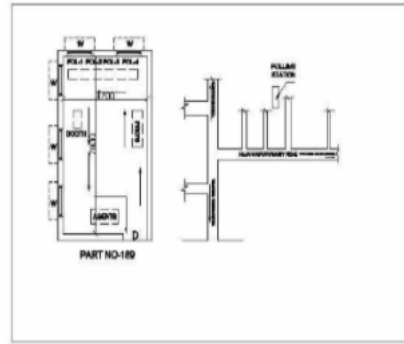

নির্বাচক নিবন্ধন আধিকারিকের স্বাক্ষর

Nazri Naksha

Google Map View

Polling Station Building Front View

Polling Station Front View

Cad View

Key MAP View

1 নাম : সুকন্যা ঘোষ পিতার নাম: হরি চরণ ঘোষ বাড়ির নং : এন0051 বয়স : 21 লিঙ্গ : মহিলা	WOB2458347 ফটো উপলব্ধ	2 নাম : শ্রাবন্তী ঘোষ পিতার নাম: প্রদ্যুত ঘোষ বাড়ির নং : এন0051 বয়স : 21 লিঙ্গ : মহিলা	WOB2458248 ফটো উপলব্ধ	3 নাম : কলি ঘোষ স্বামীর নাম: অমর ঘোষ বাড়ির নং : n0010 বয়স : 31 লিঙ্গ : মহিলা	WOB1674290 ফটো উপলব্ধ
4 নাম : গোবিন্দ ঘোষ পিতার নাম: গৌতম ঘোষ বাড়ির নং : এন0077 বয়স : 23 লিঙ্গ : পুরুষ	WOB2305027 ফটো উপলব্ধ	5 নাম : গোপাল ঘোষ পিতার নাম: উত্তম ঘোষ বাড়ির নং : 0054 বয়স : 26 লিঙ্গ : পুরুষ	WOB1778125 ফটো উপলব্ধ	6 নাম : সুমন ঘোষ পিতার নাম: অধীর ঘোষ বাড়ির নং : এন0058 বয়স : 23 লিঙ্গ : পুরুষ	WOB2305183 ফটো উপলব্ধ
7 নাম : রাকেশ ঘোষ পিতার নাম: গৌতম ঘোষ বাড়ির নং : এন0058 বয়স : 23 লিঙ্গ : পুরুষ	WOB2458206 ফটো উপলব্ধ	8 নাম : ছন্দা ঘোষ পিতার নাম: হরি চরণ ঘোষ বাড়ির নং : 0051 বয়স : 26 লিঙ্গ : মহিলা	WOB1817477 ফটো উপলব্ধ	9 নাম : বাসন্তী রানী ঘোষ স্বামীর নাম: মদন মোহন ঘোষ বাড়ির নং : n0051 বয়স : 82 লিঙ্গ : মহিলা	WOB2014769 ফটো উপলব্ধ
10 নাম : মেম ঘোষ স্বামীর নাম: পলাশ ঘোষ বাড়ির নং : এন0163 বয়স : 27 লিঙ্গ : মহিলা	WOB2305142 ফটো উপলব্ধ	11 নাম : করবী ঘোষ স্বামীর নাম: সিদ্ধাথ ঘোষ বাড়ির নং : এন0179 বয়স : 23 লিঙ্গ : মহিলা	WOB2305209 ফটো উপলব্ধ	12 নাম : রাখী মন্ডল স্বামীর নাম: দিপঙ্কর মন্ডল বাড়ির নং : n0057 বয়স : 30 লিঙ্গ : মহিলা	WOB1512607 ফটো উপলব্ধ
13 নাম : রাজ্যধর মন্ডল মায়ের নাম: সরস্বতী মন্ডল বাড়ির নং : এন0052 বয়স : 25 লিঙ্গ : পুরুষ	WOB2330132 ফটো উপলব্ধ	14 নাম : রাহুল ঘোষ পিতার নাম: রুহিতন ঘোষ বাড়ির নং : এন0036 বয়স : 23 লিঙ্গ : পুরুষ	WOB2335842 ফটো উপলব্ধ	15 নাম : রাজেশ ঘোষ পিতার নাম: গৌতম ঘোষ বাড়ির নং : এন0058 বয়স : 21 লিঙ্গ : পুরুষ	WOB2458180 ফটো উপলব্ধ
16 নাম : বুবাই ঘোষ পিতার নাম: রুহিতন ঘোষ বাড়ির নং : এন0036 বয়স : 21 লিঙ্গ : পুরুষ	WOB2458222 ফটো উপলব্ধ	17 নাম : সরস্বতী মণ্ডল স্বামীর নাম: মাধব মন্ডল বাড়ির নং : n0052 বয়স : 35 লিঙ্গ : মহিলা	WOB1129402 ফটো উপলব্ধ	18 নাম : রুমকি ঘোষ স্বামীর নাম: বাচ্চু ঘোষ বাড়ির নং : এন0025 বয়স : 23 লিঙ্গ : মহিলা	WOB2305035 ফটো উপলব্ধ
19 নাম : রাজ ঘোষ পিতার নাম: বালিরাজ ঘোষ বাড়ির নং : এন0153 বয়স : 21 লিঙ্গ : পুরুষ	WOB1901651 ফটো উপলব্ধ	20 নাম : সুপ্রীতি ঘোষ স্বামীর নাম: অধির কুমার ঘোষ বাড়ির নং : n0010 বয়স : 50 লিঙ্গ : মহিলা	LQR3103819 ফটো উপলব্ধ	21 নাম : অমর ঘোষ পিতার নাম: শ্রীধর ঘোষ বাড়ির নং : n0010 বয়স : 49 লিঙ্গ : পুরুষ	WB/10/065/177006 ফটো উপলব্ধ
22 নাম : সোমা ঘোষ পিতার নাম: হরি চরণ ঘোষ বাড়ির নং : n0051 বয়স : 31 লিঙ্গ : মহিলা	WOB1406313 ফটো উপলব্ধ	23 নাম : হরি চরণ ঘোষ পিতার নাম: মদনমোহন ঘোষ বাড়ির নং : n0051 বয়স : 57 লিঙ্গ : পুরুষ	WOB2013936 ফটো উপলব্ধ	24 নাম : প্রদ্যুত ঘোষ পিতার নাম: বাসন্তী ঘোষ বাড়ির নং : n0051 বয়স : 51 লিঙ্গ : পুরুষ	WOB1406305 ফটো উপলব্ধ
25 নাম : কল্যাণী ঘোষ স্বামীর নাম: রতন ঘোষ বাড়ির নং : n0036 বয়স : 38 লিঙ্গ : মহিলা	WOB0726851 ফটো উপলব্ধ	26 নাম : রতন ঘোষ পিতার নাম: অনিল ঘোষ বাড়ির নং : n0036 বয়স : 43 লিঙ্গ : পুরুষ	LQR2725752 ফটো উপলব্ধ	27 নাম : প্রার্থনা ঘোষ স্বামীর নাম: রুহিতন ঘোষ বাড়ির নং : n0036 বয়স : 43 লিঙ্গ : মহিলা	LQR2725745 ফটো উপলব্ধ
28 নাম : রুহিতন ঘোষ পিতার নাম: অনিল ঘোষ বাড়ির নং : n0036 বয়স : 46 লিঙ্গ : পুরুষ	LQR2725737 ফটো উপলব্ধ	29 নাম : জয়ন্তী ঘোষ স্বামীর নাম: অনিল ঘোষ বাড়ির নং : n0036 বয়স : 70 লিঙ্গ : মহিলা	WB/10/065/177038 ফটো উপলব্ধ	30 নাম : চন্দ্রধর ঘোষ পিতার নাম: ফাল্গুনী ঘোষ বাড়ির নং : 0025 বয়স : 29 লিঙ্গ : পুরুষ	WOB1817220 ফটো উপলব্ধ