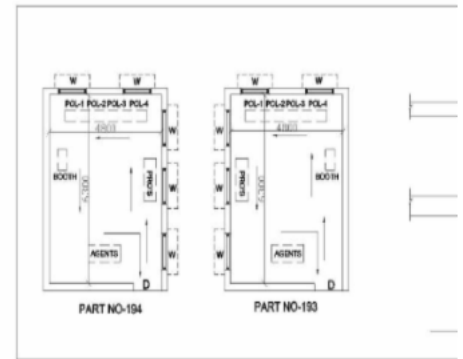

নির্বাচক নিবন্ধন আধিকারিকের স্বাক্ষর

Nazri Naksha

Google Map View

Polling Station Building Front View

Polling Station Front View

Cad View

Key MAP View

1 নাম : বারেনা বিবি স্বামীর নাম: নইমুদ্দিন সেখ বাড়ির নং : n0039 বয়স : 76 লিঙ্গ : মহিলা	WOB2017937 ফটো উপলব্ধ	2 নাম : নজাই সেখ পিতার নাম: নইমুদ্দিন সেখ বাড়ির নং : n0039 বয়স : 63 লিঙ্গ : পুরুষ	LQR3107141 ফটো উপলব্ধ	3 নাম : ডলি বিবি স্বামীর নাম: নজাই সেখ বাড়ির নং : n0039 বয়স : 58 লিঙ্গ : মহিলা	WB/10/065/192638 ফটো উপলব্ধ
4 নাম : সাহাদ আলি পিতার নাম: নইমুদ্দিন সেখ বাড়ির নং : n0039 বয়স : 61 লিঙ্গ : পুরুষ	WB/10/065/192639 ফটো উপলব্ধ	5 নাম : রেজিনাবিবি স্বামীর নাম: সাহাদ আলি বাড়ির নং : n0039 বয়স : 59 লিঙ্গ : মহিলা	WB/10/065/192640 ফটো উপলব্ধ	6 নাম : সিরাজুল সেখ পিতার নাম: সাহাদ আলি বাড়ির নং : n0039 বয়স : 33 লিঙ্গ : পুরুষ	WOB1314673 ফটো উপলব্ধ
7 নাম : ফুলবারি সেখ পিতার নাম: নইমুদ্দিন সেখ বাড়ির নং : n0039 বয়স : 56 লিঙ্গ : পুরুষ	LQR3107158 ফটো উপলব্ধ	8 নাম : মনফা বিবি স্বামীর নাম: ফুলবারি সেখ বাড়ির নং : n0039 বয়স : 51 লিঙ্গ : মহিলা	WB/10/065/192641 ফটো উপলব্ধ	9 নাম : সোনারুল সেখ পিতার নাম: মসলিম সেখ বাড়ির নং : n0039 বয়স : 36 লিঙ্গ : পুরুষ	WOB1132208 ফটো উপলব্ধ
10 নাম : আহমাদা বিবি স্বামীর নাম: মসলিম সেখ বাড়ির নং : n0039 বয়স : 36 লিঙ্গ : মহিলা	WOB1132224 ফটো উপলব্ধ	11 নাম : রেজিল হক পিতার নাম: সাহাদ আলী বাড়ির নং : n0039 বয়স : 35 লিঙ্গ : পুরুষ	WOB1238823 ফটো উপলব্ধ	12 নাম : জাহানারা বিবি স্বামীর নাম: ইদ্রিস সেখ বাড়ির নং : n0065 বয়স : 71 লিঙ্গ : মহিলা	WB/10/065/192749 ফটো উপলব্ধ
13 নাম : হারাধন সেখ পিতার নাম: ইদ্রিস সেখ বাড়ির নং : n0065 বয়স : 38 লিঙ্গ : পুরুষ	LQR3182284 ফটো উপলব্ধ	14 নাম : জবা বিবি স্বামীর নাম: হারাধন সেখ বাড়ির নং : n0065 বয়স : 36 লিঙ্গ : মহিলা	LQR3251550 ফটো উপলব্ধ	15 নাম : আনেজা বিবি স্বামীর নাম: কুদু সেখ বাড়ির নং : n0066 বয়স : 71 লিঙ্গ : মহিলা	WOB2000214 ফটো উপলব্ধ
16 নাম : কিতাব সেখ পিতার নাম: ইদ্রিস সেখ বাড়ির নং : n0066 বয়স : 69 লিঙ্গ : পুরুষ	WB/10/065/192752 ফটো উপলব্ধ	17 নাম : সেরবানু বিবি স্বামীর নাম: কিতাব সেখ বাড়ির নং : n0066 বয়স : 64 লিঙ্গ : মহিলা	WB/10/065/192753 ফটো উপলব্ধ	18 নাম : সাইরুল সেখ পিতার নাম: জিয়ারত সেখ বাড়ির নং : n0066 বয়স : 36 লিঙ্গ : পুরুষ	WOB1132380 ফটো উপলব্ধ
19 নাম : রুনালায়লা বিবি স্বামীর নাম: সাইদুল রহমান বাড়ির নং : n0066 বয়স : 36 লিঙ্গ : মহিলা	WOB1132398 ফটো উপলব্ধ	20 নাম : সাহাজান সেখ পিতার নাম: কুদুস সেখ বাড়ির নং : n0066 বয়স : 34 লিঙ্গ : পুরুষ	WOB1314566 ফটো উপলব্ধ	21 নাম : সেরিনা বিবি স্বামীর নাম: সাইরুল সেখ বাড়ির নং : n0066 বয়স : 34 লিঙ্গ : মহিলা	WOB1132406 ফটো উপলব্ধ
22 নাম : জামাত সেখ পিতার নাম: সাদেম সেখ বাড়ির নং : n0048 বয়স : 56 লিঙ্গ : পুরুষ	WOB2051977 ফটো উপলব্ধ	23 নাম : জুম্মা বিবি স্বামীর নাম: জামাত সেখ বাড়ির নং : n0048 বয়স : 51 লিঙ্গ : মহিলা	WOB2051738 ফটো উপলব্ধ	24 নাম : হারাই সেখ পিতার নাম: আখের সেখ বাড়ির নং : n0048 বয়স : 38 লিঙ্গ : পুরুষ	LQR2986636 ফটো উপলব্ধ
25 নাম : মরিউন খাতুন পিতার নাম: মহঃ ইদ্রিশ বাড়ির নং : n0048 বয়স : 37 লিঙ্গ : মহিলা	WOB1132307 ফটো উপলব্ধ	26 নাম : রাসুলা বিবি স্বামীর নাম: আলাম সেখ বাড়ির নং : n0052 বয়স : 35 লিঙ্গ : মহিলা	WOB1132331 ফটো উপলব্ধ	27 নাম : সাথী বিবি স্বামীর নাম: হাপিজুল সেখ বাড়ির নং : n0052 বয়স : 34 লিঙ্গ : মহিলা	WOB1314475 ফটো উপলব্ধ
28 নাম : নাজমিরা বেগম স্বামীর নাম: আজহার আলি বাড়ির নং : n0013 বয়স : 33 লিঙ্গ : মহিলা	WOB1314665 ফটো উপলব্ধ	29 নাম : মজরুল সেখ পিতার নাম: কুরবান সেখ বাড়ির নং : n0044 বয়স : 34 লিঙ্গ : পুরুষ	WOB1314558 ফটো উপলব্ধ	30 নাম : রেহেদা বিবি স্বামীর নাম: সুরমান সেখ বাড়ির নং : n0044 বয়স : 60 লিঙ্গ : মহিলা	WB/10/065/192620 ফটো উপলব্ধ