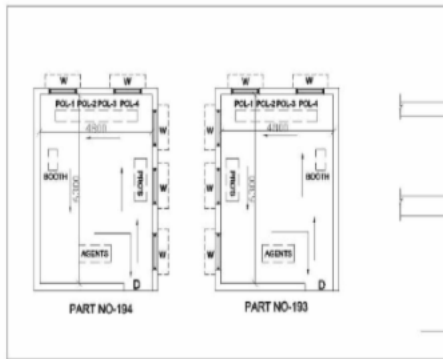

নির্বাচক নিবন্ধন আধিকারিকের স্বাক্ষর

Nazri Naksha

Google Map View

Polling Station Building Front View

Polling Station Front View

Cad View

Key MAP View

1 নাম : বারেনা বিবি স্বামীর নাম: নইমুদ্দিন সেখ বাড়ির নং : n0039 বয়স : 76 লিঙ্গ : মহিলা	WOB2017937 ফটো উপলব্ধ	2 নাম : নজাই সেখ পিতার নাম: নইমুদ্দিন সেখ বাড়ির নং : n0039 বয়স : 63 লিঙ্গ : পুরুষ	LQR3107141 ফটো উপলব্ধ	3 নাম : ডলি বিবি স্বামীর নাম: নজাই সেখ বাড়ির নং : n0039 বয়স : 58 লিঙ্গ : মহিলা	WB/10/065/192638 ফটো উপলব্ধ
4 নাম : সাহাদ আলি পিতার নাম: নইমুদ্দিন সেখ বাড়ির নং : n0039 বয়স : 61 লিঙ্গ : পুরুষ	WB/10/065/192639 ফটো উপলব্ধ	5 নাম : রেজিনাবিবি স্বামীর নাম: সাহাদ আলি বাড়ির নং : n0039 বয়স : 59 লিঙ্গ : মহিলা	WB/10/065/192640 ফটো উপলব্ধ	6 নাম : সিরাজুল সেখ পিতার নাম: সাহাদ আলি বাড়ির নং : n0039 বয়স : 33 লিঙ্গ : পুরুষ	WOB1314673 ফটো উপলব্ধ
7 নাম : ফুলবারি সেখ পিতার নাম: নইমুদ্দিন সেখ বাড়ির নং : n0039 বয়স : 56 লিঙ্গ : পুরুষ	LQR3107158 ফটো উপলব্ধ	8 নাম : মনফা বিবি স্বামীর নাম: ফুলবারি সেখ বাড়ির নং : n0039 বয়স : 51 লিঙ্গ : মহিলা	WB/10/065/192641 ফটো উপলব্ধ	9 নাম : সোনারুল সেখ পিতার নাম: মসলিম সেখ বাড়ির নং : n0039 বয়স : 36 লিঙ্গ : পুরুষ	WOB1132208 ফটো উপলব্ধ
10 নাম : আহমাদা বিবি স্বামীর নাম: মসলিম সেখ বাড়ির নং : n0039 বয়স : 36 লিঙ্গ : মহিলা	WOB1132224 ফটো উপলব্ধ	11 নাম : রেজিল হক পিতার নাম: সাহাদ আলী বাড়ির নং : n0039 বয়স : 35 লিঙ্গ : পুরুষ	WOB1238823 ফটো উপলব্ধ	12 নাম : জাহানারা বিবি স্বামীর নাম: ইদ্রিস সেখ বাড়ির নং : n0065 বয়স : 71 লিঙ্গ : মহিলা	WB/10/065/192749 ফটো উপলব্ধ
13 নাম : হারাধন সেখ পিতার নাম: ইদ্রিস সেখ বাড়ির নং : n0065 বয়স : 38 লিঙ্গ : পুরুষ	LQR3182284 ফটো উপলব্ধ	14 নাম : জবা বিবি স্বামীর নাম: হারাধন সেখ বাড়ির নং : n0065 বয়স : 36 লিঙ্গ : মহিলা	LQR3251550 ফটো উপলব্ধ	15 নাম : আনেজা বিবি স্বামীর নাম: কুদু সেখ বাড়ির নং : n0066 বয়স : 71 লিঙ্গ : মহিলা	WOB2000214 ফটো উপলব্ধ
16 নাম : কিতাব সেখ পিতার নাম: ইদ্রিস সেখ বাড়ির নং : n0066 বয়স : 69 লিঙ্গ : পুরুষ	WB/10/065/192752 ফটো উপলব্ধ	17 নাম : সেরবানু বিবি স্বামীর নাম: কিতাব সেখ বাড়ির নং : n0066 বয়স : 64 লিঙ্গ : মহিলা	WB/10/065/192753 ফটো উপলব্ধ	18 নাম : সাইরুল সেখ পিতার নাম: জিয়ারত সেখ বাড়ির নং : n0066 বয়স : 36 লিঙ্গ : পুরুষ	WOB1132380 ফটো উপলব্ধ
19 নাম : রুনালায়লা বিবি স্বামীর নাম: সাইদুল রহমান বাড়ির নং : n0066 বয়স : 36 লিঙ্গ : মহিলা	WOB1132398 ফটো উপলব্ধ	20 নাম : সাহাজান সেখ পিতার নাম: কুদুস সেখ বাড়ির নং : n0066 বয়স : 34 লিঙ্গ : পুরুষ	WOB1314566 ফটো উপলব্ধ	21 নাম : সেরিনা বিবি স্বামীর নাম: সাইরুল সেখ বাড়ির নং : n0066 বয়স : 34 লিঙ্গ : মহিলা	WOB1132406 ফটো উপলব্ধ
22 নাম : জামাত সেখ পিতার নাম: সাদেম সেখ বাড়ির নং : n0048 বয়স : 56 লিঙ্গ : পুরুষ	WOB2051977 ফটো উপলব্ধ	23 নাম : জুম্মা বিবি স্বামীর নাম: জামাত সেখ বাড়ির নং : n0048 বয়স : 51 লিঙ্গ : মহিলা	WOB2051738 ফটো উপলব্ধ	24 নাম : হারাই সেখ পিতার নাম: আখের সেখ বাড়ির নং : n0048 বয়স : 38 লিঙ্গ : পুরুষ	LQR2986636 ফটো উপলব্ধ
25 নাম : মরিউন খাতুন পিতার নাম: মহঃ ইদ্রিশ বাড়ির নং : n0048 বয়স : 37 লিঙ্গ : মহিলা	WOB1132307 ফটো উপলব্ধ	26 নাম : রাসুলা বিবি স্বামীর নাম: আলাম সেখ বাড়ির নং : n0052 বয়স : 35 লিঙ্গ : মহিলা	WOB1132331 ফটো উপলব্ধ	27 নাম : সাথী বিবি স্বামীর নাম: হাপিজুল সেখ বাড়ির নং : n0052 বয়স : 34 লিঙ্গ : মহিলা	WOB1314475 ফটো উপলব্ধ
28 নাম : নাজমিরা বেগম স্বামীর নাম: আজহার আলি বাড়ির নং : n0013 বয়স : 33 লিঙ্গ : মহিলা	WOB1314665 ফটো উপলব্ধ	29 নাম : মজরুল সেখ পিতার নাম: কুরবান সেখ বাড়ির নং : n0044 বয়স : 34 লিঙ্গ : পুরুষ	WOB1314558 ফটো উপলব্ধ	30 নাম : রেহেদা বিবি স্বামীর নাম: সুরমান সেখ বাড়ির নং : n0044 বয়স : 60 লিঙ্গ : মহিলা	WB/10/065/192620 ফটো উপলব্ধ