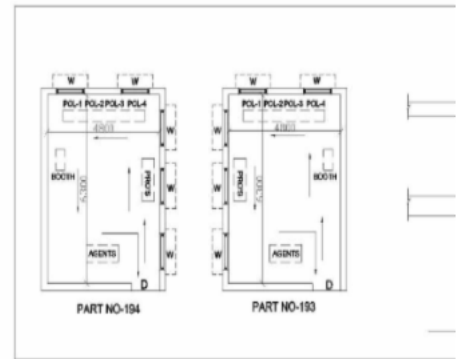

নির্বাচক নিবন্ধন আধিকারিকের স্বাক্ষর

Nazri Naksha

Google Map View

Polling Station Building Front View

Polling Station Front View

Cad View

Key MAP View

1 নাম : ইদ্রিশ সেখ পিতার নাম: ইদ্রিশ সেখ বাড়ির নং : n0126 বয়স : 66 লিঙ্গ : পুরুষ	LQR2365559 ফটো উপলব্ধ	2 নাম : মিনারুল সেখ পিতার নাম: ইদ্রিশ সেখ বাড়ির নং : n0133 বয়স : 39 লিঙ্গ : পুরুষ	WOB1238849 ফটো উপলব্ধ	3 নাম : সাফিরুল বিবি স্বামীর নাম: আলী সেখ বাড়ির নং : n0161 বয়স : 38 লিঙ্গ : মহিলা	LQR3182169 ফটো উপলব্ধ
4 নাম : জিল্লার রহমান পিতার নাম: আব্দুল রাসিদ বাড়ির নং : n0047 বয়স : 47 লিঙ্গ : পুরুষ	LQR1664333 ফটো উপলব্ধ	5 নাম : বসির সেখ পিতার নাম: আব্দুল সেখ বাড়ির নং : n0077 বয়স : 33 লিঙ্গ : পুরুষ	WOB1238435 ফটো উপলব্ধ	6 নাম : আনোয়ারাবিবি স্বামীর নাম: মেরু সেখ বাড়ির নং : n0038 বয়স : 60 লিঙ্গ : মহিলা	WOB1998392 ফটো উপলব্ধ
7 নাম : আলিম সেখ পিতার নাম: মেরু সেখ বাড়ির নং : n0038 বয়স : 43 লিঙ্গ : পুরুষ	LQR3251261 ফটো উপলব্ধ	8 নাম : সাইরুন বিবি স্বামীর নাম: আলিম সেখ বাড়ির নং : n0038 বয়স : 38 লিঙ্গ : মহিলা	LQR3181849 ফটো উপলব্ধ	9 নাম : জালেহার বিবি স্বামীর নাম: আনের সেখ বাড়ির নং : n0038 বয়স : 35 লিঙ্গ : মহিলা	WOB1238526 ফটো উপলব্ধ
10 নাম : নুরেফা বিবি স্বামীর নাম: ভুটার সেখ বাড়ির নং : n0045 বয়স : 38 লিঙ্গ : মহিলা	LQR3251253 ফটো উপলব্ধ	11 নাম : লুথার সেখ পিতার নাম: মানোয়ার সেখ বাড়ির নং : n0045 বয়স : 41 লিঙ্গ : পুরুষ	LQR2735389 ফটো উপলব্ধ	12 নাম : আল্লারাখা সেখ পিতার নাম: মানোয়ার সেখ বাড়ির নং : n0045 বয়স : 36 লিঙ্গ : পুরুষ	LQR3251238 ফটো উপলব্ধ
13 নাম : সাহাবান বিবি স্বামীর নাম: বাবাই সেখ বাড়ির নং : n0032 বয়স : 49 লিঙ্গ : মহিলা	LQR1664077 ফটো উপলব্ধ	14 নাম : চাঁদনিহার বিবি স্বামীর নাম: হাবাই সেখ বাড়ির নং : n0032 বয়স : 46 লিঙ্গ : মহিলা	LQR1664408 ফটো উপলব্ধ	15 নাম : বাপি সেখ পিতার নাম: আলারুদ্দিন সেখ বাড়ির নং : n0032 বয়স : 38 লিঙ্গ : পুরুষ	WOB1314194 ফটো উপলব্ধ
16 নাম : মফু সেখ পিতার নাম: নফর সেখ বাড়ির নং : n0035 বয়স : 38 লিঙ্গ : পুরুষ	LQR2986412 ফটো উপলব্ধ	17 নাম : আদরীবিবি স্বামীর নাম: আনোয়ার সেখ বাড়ির নং : n0035 বয়স : 50 লিঙ্গ : মহিলা	WOB2029486 ফটো উপলব্ধ	18 নাম : ইসলাম সেখ পিতার নাম: গাজল সেখ বাড়ির নং : n0028 বয়স : 46 লিঙ্গ : পুরুষ	LQR2363901 ফটো উপলব্ধ
19 নাম : আলিজান সেখ পিতার নাম: গাজল সেখ বাড়ির নং : n0028 বয়স : 39 লিঙ্গ : পুরুষ	LQR2986438 ফটো উপলব্ধ	20 নাম : রেজিন বিবি স্বামীর নাম: আলিজান সেখ বাড়ির নং : n0028 বয়স : 38 লিঙ্গ : মহিলা	LQR3107570 ফটো উপলব্ধ	21 নাম : কালাম সেখ পিতার নাম: গাজল সেখ বাড়ির নং : n0028 বয়স : 38 লিঙ্গ : পুরুষ	LQR3181799 ফটো উপলব্ধ
22 নাম : রশ্মি বিবি স্বামীর নাম: হাপিজুল সেখ বাড়ির নং : n0001 বয়স : 40 লিঙ্গ : মহিলা	WOB0991570 ফটো উপলব্ধ	23 নাম : নুরবানু বিবি স্বামীর নাম: মঃঃ রিপন আলি বাড়ির নং : n0001 বয়স : 36 লিঙ্গ : মহিলা	WOB1131374 ফটো উপলব্ধ	24 নাম : সামিহার বেগম স্বামীর নাম: জেহান সেখ বাড়ির নং : n0006 বয়স : 55 লিঙ্গ : মহিলা	WOB2341006 ফটো উপলব্ধ
25 নাম : লালবানুবিবি স্বামীর নাম: ইব্রাহিম সেখ বাড়ির নং : n0030 বয়স : 59 লিঙ্গ : মহিলা	WB/10/065/192343 ফটো উপলব্ধ	26 নাম : রুলাই সেখ পিতার নাম: ইসমাইল সেখ বাড়ির নং : n0042 বয়স : 49 লিঙ্গ : পুরুষ	WOB1992502 ফটো উপলব্ধ	27 নাম : পিয়ারি বিবি স্বামীর নাম: রুলাই সেখ বাড়ির নং : n0042 বয়স : 46 লিঙ্গ : মহিলা	LQR2734010 ফটো উপলব্ধ
28 নাম : চাদু বিবি স্বামীর নাম: আরমান সেখ বাড়ির নং : n0043 বয়স : 53 লিঙ্গ : মহিলা	WOB2539765 ফটো উপলব্ধ	29 নাম : ইনতাজ সেখ পিতার নাম: আরমান সেখ বাড়ির নং : n0043 বয়স : 29 লিঙ্গ : পুরুষ	WOB1314137 ফটো উপলব্ধ	30 নাম : ফেসীবিবি স্বামীর নাম: আরমান সেখ বাড়ির নং : n0043 বয়স : 56 লিঙ্গ : মহিলা	WB/10/065/192250 ফটো উপলব্ধ