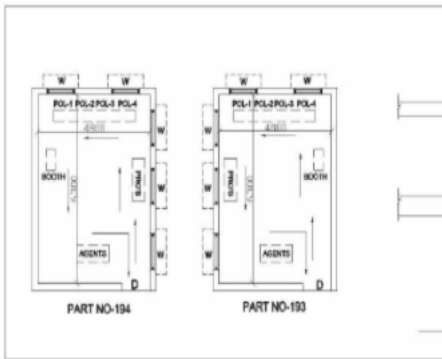

নির্বাচক নিবন্ধন আধিকারিকের স্বাক্ষর

Nazri Naksha

Google Map View

Polling Station Building Front View

Polling Station Front View

Cad View

Key MAP View

1 নাম : ইদ্রিশ সেখ পিতার নাম: ইদ্রিশ সেখ বাড়ির নং : n0126 বয়স : 66 লিঙ্গ : পুরুষ	LQR2365559 ফটো উপলব্ধ	2 নাম : মিনারুল সেখ পিতার নাম: ইদ্রিশ সেখ বাড়ির নং : n0133 বয়স : 39 লিঙ্গ : পুরুষ	WOB1238849 ফটো উপলব্ধ	3 নাম : সাফিরুল বিবি স্বামীর নাম: আলী সেখ বাড়ির নং : n0161 বয়স : 38 লিঙ্গ : মহিলা	LQR3182169 ফটো উপলব্ধ
4 নাম : জিল্লার রহমান পিতার নাম: আব্দুল রাসিদ বাড়ির নং : n0047 বয়স : 47 লিঙ্গ : পুরুষ	LQR1664333 ফটো উপলব্ধ	5 নাম : বসির সেখ পিতার নাম: আব্দুল সেখ বাড়ির নং : n0077 বয়স : 33 লিঙ্গ : পুরুষ	WOB1238435 ফটো উপলব্ধ	6 নাম : আনোয়ারাবিবি স্বামীর নাম: মেরু সেখ বাড়ির নং : n0038 বয়স : 60 লিঙ্গ : মহিলা	WOB1998392 ফটো উপলব্ধ
7 নাম : আলিম সেখ পিতার নাম: মেরু সেখ বাড়ির নং : n0038 বয়স : 43 লিঙ্গ : পুরুষ	LQR3251261 ফটো উপলব্ধ	8 নাম : সাইরুন বিবি স্বামীর নাম: আলিম সেখ বাড়ির নং : n0038 বয়স : 38 লিঙ্গ : মহিলা	LQR3181849 ফটো উপলব্ধ	9 নাম : জালেহার বিবি স্বামীর নাম: আনের সেখ বাড়ির নং : n0038 বয়স : 35 লিঙ্গ : মহিলা	WOB1238526 ফটো উপলব্ধ
10 নাম : নুরেফা বিবি স্বামীর নাম: ভুটার সেখ বাড়ির নং : n0045 বয়স : 38 লিঙ্গ : মহিলা	LQR3251253 ফটো উপলব্ধ	11 নাম : লুথার সেখ পিতার নাম: মানোয়ার সেখ বাড়ির নং : n0045 বয়স : 41 লিঙ্গ : পুরুষ	LQR2735389 ফটো উপলব্ধ	12 নাম : আল্লারাখা সেখ পিতার নাম: মানোয়ার সেখ বাড়ির নং : n0045 বয়স : 36 লিঙ্গ : পুরুষ	LQR3251238 ফটো উপলব্ধ
13 নাম : সাহাবান বিবি স্বামীর নাম: বাবাই সেখ বাড়ির নং : n0032 বয়স : 49 লিঙ্গ : মহিলা	LQR1664077 ফটো উপলব্ধ	14 নাম : চাঁদনিহার বিবি স্বামীর নাম: হাবাই সেখ বাড়ির নং : n0032 বয়স : 46 লিঙ্গ : মহিলা	LQR1664408 ফটো উপলব্ধ	15 নাম : বাপি সেখ পিতার নাম: আলারুদ্দিন সেখ বাড়ির নং : n0032 বয়স : 38 লিঙ্গ : পুরুষ	WOB1314194 ফটো উপলব্ধ
16 নাম : মফু সেখ পিতার নাম: নফর সেখ বাড়ির নং : n0035 বয়স : 38 লিঙ্গ : পুরুষ	LQR2986412 ফটো উপলব্ধ	17 নাম : আদরীবিবি স্বামীর নাম: আনোয়ার সেখ বাড়ির নং : n0035 বয়স : 50 লিঙ্গ : মহিলা	WOB2029486 ফটো উপলব্ধ	18 নাম : ইসলাম সেখ পিতার নাম: গাজল সেখ বাড়ির নং : n0028 বয়স : 46 লিঙ্গ : পুরুষ	LQR2363901 ফটো উপলব্ধ
19 নাম : আলিজান সেখ পিতার নাম: গাজল সেখ বাড়ির নং : n0028 বয়স : 39 লিঙ্গ : পুরুষ	LQR2986438 ফটো উপলব্ধ	20 নাম : রেজিন বিবি স্বামীর নাম: আলিজান সেখ বাড়ির নং : n0028 বয়স : 38 লিঙ্গ : মহিলা	LQR3107570 ফটো উপলব্ধ	21 নাম : কালাম সেখ পিতার নাম: গাজল সেখ বাড়ির নং : n0028 বয়স : 38 লিঙ্গ : পুরুষ	LQR3181799 ফটো উপলব্ধ
22 নাম : রশ্মি বিবি স্বামীর নাম: হাপিজুল সেখ বাড়ির নং : n0001 বয়স : 40 লিঙ্গ : মহিলা	WOB0991570 ফটো উপলব্ধ	23 নাম : নুরবানু বিবি স্বামীর নাম: মঃঃ রিপন আলি বাড়ির নং : n0001 বয়স : 36 লিঙ্গ : মহিলা	WOB1131374 ফটো উপলব্ধ	24 নাম : সামিহার বেগম স্বামীর নাম: জেহান সেখ বাড়ির নং : n0006 বয়স : 55 লিঙ্গ : মহিলা	WOB2341006 ফটো উপলব্ধ
25 নাম : লালবানুবিবি স্বামীর নাম: ইব্রাহিম সেখ বাড়ির নং : n0030 বয়স : 59 লিঙ্গ : মহিলা	WB/10/065/192343 ফটো উপলব্ধ	26 নাম : রুলাই সেখ পিতার নাম: ইসমাইল সেখ বাড়ির নং : n0042 বয়স : 49 লিঙ্গ : পুরুষ	WOB1992502 ফটো উপলব্ধ	27 নাম : পিয়ারি বিবি স্বামীর নাম: রুলাই সেখ বাড়ির নং : n0042 বয়স : 46 লিঙ্গ : মহিলা	LQR2734010 ফটো উপলব্ধ
28 নাম : চাদু বিবি স্বামীর নাম: আরমান সেখ বাড়ির নং : n0043 বয়স : 53 লিঙ্গ : মহিলা	WOB2539765 ফটো উপলব্ধ	29 নাম : ইনতাজ সেখ পিতার নাম: আরমান সেখ বাড়ির নং : n0043 বয়স : 29 লিঙ্গ : পুরুষ	WOB1314137 ফটো উপলব্ধ	30 নাম : ফেসীবিবি স্বামীর নাম: আরমান সেখ বাড়ির নং : n0043 বয়স : 56 লিঙ্গ : মহিলা	WB/10/065/192250 ফটো উপলব্ধ