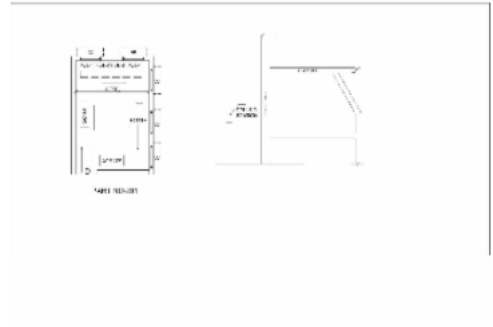

নির্বাচক নিবন্ধন আধিকারিকের স্বাক্ষর

Nazri Naksha

Google Map View

Polling Station Building Front View

Polling Station Front View

Cad View

Key MAP View

1 নাম : রুমা বিবি স্বামীর নাম: আনসার সেখ বাড়ির নং : n0042 বয়স : 41 লিঙ্গ : মহিলা	WOB1174234 ফটো উপলব্ধ	2 নাম : মোসাম্মত মেরিনা খাতুন স্বামীর নাম: সেখ আক্কেল সালাম বাড়ির নং : n0050 বয়স : 49 লিঙ্গ : মহিলা	LQR2360352 ফটো উপলব্ধ	3 নাম : রীনা বিবি স্বামীর নাম: কিতাব সেখ বাড়ির নং : n0042 বয়স : 41 লিঙ্গ : মহিলা	WOB1174259 ফটো উপলব্ধ
4 নাম : সবনম সিদ্দিকা পিতার নাম: সেখ আক্কেল সালাম বাড়ির নং : এন0050 বয়স : 23 লিঙ্গ : মহিলা	WOB2289759 ফটো উপলব্ধ	5 নাম : রনি সেখ পিতার নাম: সামিরুল সেখ বাড়ির নং : এন0128 বয়স : 20 লিঙ্গ : পুরুষ	WOB2461424 ফটো উপলব্ধ	6 নাম : সেখ আক্কেল সালাম পিতার নাম: আনিসার রহমান বাড়ির নং : n0050 বয়স : 70 লিঙ্গ : পুরুষ	WB/10/065/183640 ফটো উপলব্ধ
7 নাম : আয়েশা সিদ্দিকা পিতার নাম: আক্কেল সালাম সেখ বাড়ির নং : এন0050 বয়স : 25 লিঙ্গ : মহিলা	WOB1874361 ফটো উপলব্ধ	8 নাম : সফিকুল আলম পিতার নাম: ইই বদরুদ্দোজা সেখ বাড়ির নং : এন0084 বয়স : 25 লিঙ্গ : পুরুষ	WOB1929181 ফটো উপলব্ধ	9 নাম : সাবিনা ইয়াসমিন স্বামীর নাম: সাদিকুল ইসলাম বাড়ির নং : 10 বয়স : 29 লিঙ্গ : মহিলা	WOB2048155 ফটো উপলব্ধ
10 নাম : মহিদুল ইসলাম পিতার নাম: মনোয়ার সেখ বাড়ির নং : n0296 বয়স : 38 লিঙ্গ : পুরুষ	WOB1774777 ফটো উপলব্ধ	11 নাম : কাকলী কর স্বামীর নাম: গৌতম কর বাড়ির নং : n0049 বয়স : 43 লিঙ্গ : মহিলা	LQR2359370 ফটো উপলব্ধ	12 নাম : গৌতম কর পিতার নাম: শ্যামাপদ কর বাড়ির নং : n0049 বয়স : 59 লিঙ্গ : পুরুষ	WOB2403251 ফটো উপলব্ধ
13 নাম : গোলাপ খাঁ পিতার নাম: নফিস খাঁ বাড়ির নং : n0051 বয়স : 46 লিঙ্গ : পুরুষ	LQR3072899 ফটো উপলব্ধ	14 নাম : সাবিনা খাতুন পিতার নাম: রাহাতুল্লা সেখ বাড়ির নং : এন0143 বয়স : 29 লিঙ্গ : মহিলা	WOB1874346 ফটো উপলব্ধ	15 নাম : মাগফেরাত খাতুন স্বামীর নাম: আলা রুদ্দিন সেখ বাড়ির নং : এন0080 বয়স : 26 লিঙ্গ : মহিলা	WOB1874387 ফটো উপলব্ধ
16 নাম : জেসমিনা খাতুন স্বামীর নাম: আলমত সেখ বাড়ির নং : এন0085 বয়স : 21 লিঙ্গ : মহিলা	WOB2488427 ফটো উপলব্ধ	17 নাম : রেসমি খাতুন স্বামীর নাম: আমির হামজার বাড়ির নং : এন0155 বয়স : 22 লিঙ্গ : মহিলা	WOB2461408 ফটো উপলব্ধ	18 নাম : কুমলে হারা বিবি স্বামীর নাম: ইব্রাহিম সেখ বাড়ির নং : এন0192 বয়স : 26 লিঙ্গ : মহিলা	WOB1875467 ফটো উপলব্ধ
19 নাম : ফিরদৌসী খাতুন স্বামীর নাম: সরিফুল ইসলাম বাড়ির নং : এন0107 বয়স : 26 লিঙ্গ : মহিলা	WOB1874494 ফটো উপলব্ধ	20 নাম : পারসোনা খাতুন স্বামীর নাম: গাফফার সেখ বাড়ির নং : এন0112 বয়স : 26 লিঙ্গ : মহিলা	WOB1874536 ফটো উপলব্ধ	21 নাম : রাজিফা খাতুন স্বামীর নাম: জম জম সেখ বাড়ির নং : এন0185 বয়স : 29 লিঙ্গ : মহিলা	WOB1874684 ফটো উপলব্ধ
22 নাম : রসেনা খাতুন স্বামীর নাম: ইব্রাহিম সেখ বাড়ির নং : এন0165 বয়স : 26 লিঙ্গ : মহিলা	WOB1874718 ফটো উপলব্ধ	23 নাম : শিল্পা খাতুন স্বামীর নাম: সনিব সেখ বাড়ির নং : এন0115 বয়স : 31 লিঙ্গ : মহিলা	WOB1874742 ফটো উপলব্ধ	24 নাম : রুবিনা খাতুন স্বামীর নাম: আব্দুল সেখ বাড়ির নং : এন0162 বয়স : 27 লিঙ্গ : মহিলা	WOB1874775 ফটো উপলব্ধ
25 নাম : টুস্পা খাতুন স্বামীর নাম: হাসাদ আলি বাড়ির নং : এন0086 বয়স : 26 লিঙ্গ : মহিলা	WOB1873736 ফটো উপলব্ধ	26 নাম : জেসমিন খাতুন স্বামীর নাম: আশাফির রহমান বাড়ির নং : এন0119 বয়স : 25 লিঙ্গ : মহিলা	WOB1873835 ফটো উপলব্ধ	27 নাম : আমিনা খাতুন পিতার নাম: ফরিদ শেখ বাড়ির নং : এন0106 বয়স : 25 লিঙ্গ : মহিলা	WOB1873900 ফটো উপলব্ধ
28 নাম : নারগিস খাতুন পিতার নাম: রাজ্জাক সেখ বাড়ির নং : এন000 বয়স : 26 লিঙ্গ : মহিলা	WOB2289882 ফটো উপলব্ধ	29 নাম : রাশী খাতুন পিতার নাম: রাইহেব সেখ বাড়ির নং : এন0202 বয়স : 24 লিঙ্গ : মহিলা	WOB2289916 ফটো উপলব্ধ	30 নাম : সামিনা খাতুন পিতার নাম: সামাদ সেখ বাড়ির নং : এন000 বয়স : 23 লিঙ্গ : মহিলা	WOB2289908 ফটো উপলব্ধ