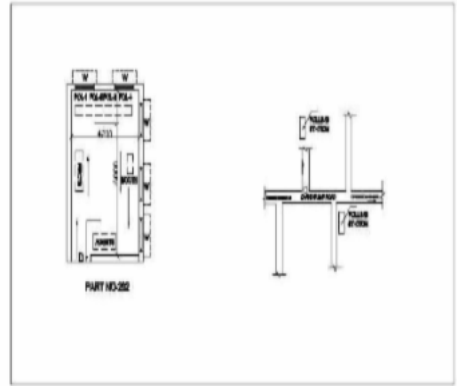

নির্বাচক নিবন্ধন আধিকারিকের স্বাক্ষর

Nazri Naksha

Google Map View

Polling Station Building Front View

Polling Station Front View

Cad View

Key MAP View

বিধানসভা নির্বাচনক্ষেত্রের নং, নাম : 68-কান্দি  
ভাগ নং, নাম : 1-চাঁদনগর হিন্দু পাড়া