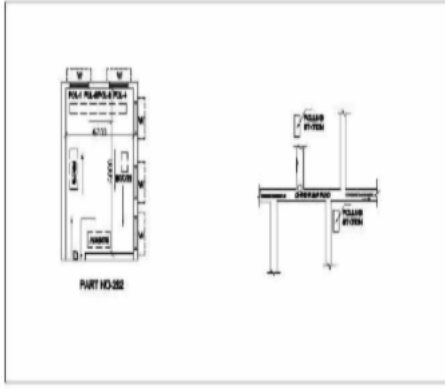

নির্বাচক নিবন্ধন আধিকারিকের স্বাক্ষর

Nazri Naksha

Google Map View

Polling Station Building Front View

Polling Station Front View

Cad View

Key MAP View

বিধানসভা নির্বাচনক্ষেত্রের নং, নাম : 68-কান্দি  
ভাগ নং, নাম : 1-চাঁদনগর হিন্দু পাড়া