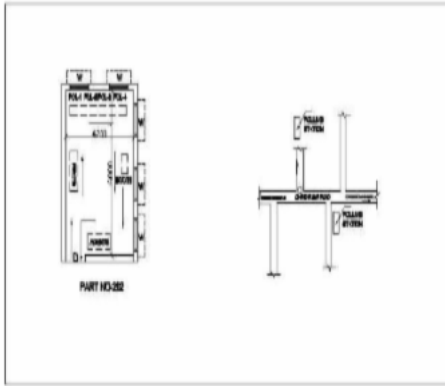

নির্বাচক নিবন্ধন আধিকারিকের স্বাক্ষর

Nazri Naksha

Google Map View

Polling Station Building Front View

Polling Station Front View

Cad View

Key MAP View

বিধানসভা নির্বাচনক্ষেত্রের নং, নাম : 68-কান্দি  
ভাগ নং, নাম : 1-চাঁদনগর হিন্দু পাড়া