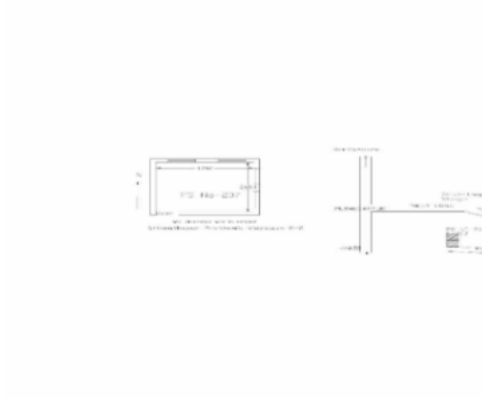

নির্বাচক নিবন্ধন আধিকারিকের স্বাক্ষর

Nazri Naksha

Google Map View

Polling Station Building Front View

Polling Station Front View

Cad View

Key MAP View

1 নাম : হাসিনা বিবি স্বামীর নাম: লোকেশ্বরী সেখ বাড়ির নং : n0038 বয়স : 67 লিঙ্গ : মহিলা	WB/10/065/249595	ফটো উপলব্ধ	2 নাম : ফিরোজ আলী পিতার নাম: লোকেশ্বরী সেখ বাড়ির নং : n0038 বয়স : 39 লিঙ্গ : পুরুষ	LQR2993236	ফটো উপলব্ধ	3 নাম : মহঃহোসেন সেখ পিতার নাম: লোকেশ্বরী সেখ বাড়ির নং : n0038 বয়স : 32 লিঙ্গ : পুরুষ	WOB1318740	ফটো উপলব্ধ
4 নাম : জেসমিনা বিবি স্বামীর নাম: ফিরোজ সেখ বাড়ির নং : n0038 বয়স : 35 লিঙ্গ : মহিলা	WOB0993246	ফটো উপলব্ধ	5 নাম : মহঃ তহিদুল সেখ পিতার নাম: মহঃ আনসার আলী বাড়ির নং : n0046 বয়স : 39 লিঙ্গ : পুরুষ	LQR2993160	ফটো উপলব্ধ	6 নাম : মোহঃ অভরসা সেখ পিতার নাম: গৌফুর আলি বাড়ির নং : n0084 বয়স : 32 লিঙ্গ : পুরুষ	WOB1318948	ফটো উপলব্ধ
7 নাম : মহঃ ফিরোজ আলি পিতার নাম: আব্দুল গফফার সেখ বাড়ির নং : n0084 বয়স : 38 লিঙ্গ : পুরুষ	LQR3188059	ফটো উপলব্ধ	8 নাম : আমেলা বিবি সেখ স্বামীর নাম: গফুর সেখ বাড়ির নং : n0084 বয়স : 57 লিঙ্গ : মহিলা	WOB2595155	ফটো উপলব্ধ	9 নাম : কুমেল্লা বিবি সেখ স্বামীর নাম: হামিদ সেখ বাড়ির নং : n0084 বয়স : 60 লিঙ্গ : মহিলা	WB/10/065/249266	ফটো উপলব্ধ
10 নাম : সুজাউদ্দিন আহমোদ পিতার নাম: মহঃ সাইদুর রহমান বাড়ির নং : n0092 বয়স : 32 লিঙ্গ : পুরুষ	WOB1319086	ফটো উপলব্ধ	11 নাম : মহঃ আলী হোসেন পিতার নাম: মহঃ ওয়াসুদ্দিন সেখ বাড়ির নং : n0128 বয়স : 45 লিঙ্গ : পুরুষ	LQR2388858	ফটো উপলব্ধ	12 নাম : লালবানু বিবি স্বামীর নাম: মহঃ মাইনুল সেখ বাড়ির নং : n0127 বয়স : 41 লিঙ্গ : মহিলা	WOB0871467	ফটো উপলব্ধ
13 নাম : ফিরোজা খাতুন স্বামীর নাম: আহাদ আলি বাড়ির নং : এন0038 বয়স : 26 লিঙ্গ : মহিলা	WOB1902352	ফটো উপলব্ধ	14 নাম : মুনকীর সেখ পিতার নাম: আলহামদো সেখ বাড়ির নং : n0084 বয়স : 67 লিঙ্গ : পুরুষ	WOB2069276	ফটো উপলব্ধ	15 নাম : আদরী বিবি স্বামীর নাম: মুনকীর সেখ বাড়ির নং : n0084 বয়স : 61 লিঙ্গ : মহিলা	WOB2069284	ফটো উপলব্ধ
16 নাম : মোহাম্মদ মিরাজুল হক পিতার নাম: মোঃ মুনকীর সেখ বাড়ির নং : n0084 বয়স : 41 লিঙ্গ : পুরুষ	LQR1886027	ফটো উপলব্ধ	17 নাম : রেবিকা ইয়াসমিন স্বামীর নাম: মোহাম্মদ ফিরোজ আলি বাড়ির নং : N0084 বয়স : 24 লিঙ্গ : মহিলা	WOB2204568	ফটো উপলব্ধ	18 নাম : নাসিরুদ্দিন সেখ পিতার নাম: লোকেশ্বরী সেখ বাড়ির নং : n0038 বয়স : 41 লিঙ্গ : পুরুষ	LQR3188273	ফটো উপলব্ধ
19 নাম : মমতাজ বিবি স্বামীর নাম: মহঃ সাইদুর রহমান বাড়ির নং : n0092 বয়স : 48 লিঙ্গ : মহিলা	WOB2205078	ফটো উপলব্ধ	20 নাম : মহঃ সাইদুর রহমান পিতার নাম: মহঃ মসলেম সেখ বাড়ির নং : n0092 বয়স : 65 লিঙ্গ : পুরুষ	WOB2205110	ফটো উপলব্ধ	21 নাম : তানজিলা বিবি স্বামীর নাম: লোকেশ্বরী সেখ বাড়ির নং : n0035 বয়স : 39 লিঙ্গ : মহিলা	WOB1138841	ফটো উপলব্ধ
22 নাম : নসিবা বিবি স্বামীর নাম: শাহাদাত সেখ বাড়ির নং : n0039 বয়স : 36 লিঙ্গ : মহিলা	WOB1138890	ফটো উপলব্ধ	23 নাম : সারফয়াল হোসেন পিতার নাম: নাসিরুদ্দিন সেখ বাড়ির নং : এন0038 বয়স : 23 লিঙ্গ : পুরুষ	WOB2293959	ফটো উপলব্ধ	24 নাম : হামিদ সেখ পিতার নাম: আলহামদো সেখ বাড়ির নং : n0084 বয়স : 65 লিঙ্গ : পুরুষ	WOB2328821	ফটো উপলব্ধ
25 নাম : মহঃ রোজাউদ্দিন আহামোদ পিতার নাম: মহঃ সাইদুর রহমান বাড়ির নং : N0092 বয়স : 28 লিঙ্গ : পুরুষ	WOB1747153	ফটো উপলব্ধ	26 নাম : তহিদা বিবি স্বামীর নাম: আব্দুল গফফার বাড়ির নং : n0167 বয়স : 57 লিঙ্গ : মহিলা	WOB2473882	ফটো উপলব্ধ	27 নাম : আহাদ আলি পিতার নাম: লোকেশ্বরী সেখ বাড়ির নং : n0038 বয়স : 34 লিঙ্গ : পুরুষ	WOB1243237	ফটো উপলব্ধ
28 নাম : জেসমিনা খাতুন স্বামীর নাম: মহঃ হোসেন সেখ বাড়ির নং : এন0038 বয়স : 22 লিঙ্গ : মহিলা	WOB2554236	ফটো উপলব্ধ	29 নাম : জসিমুদ্দিন সেখ পিতার নাম: গফুর সেখ বাড়ির নং : N0084 বয়স : 27 লিঙ্গ : পুরুষ	WOB1747252	ফটো উপলব্ধ	30 নাম : হাসিবা বিবি স্বামীর নাম: সাইদুর রহমান সেখ বাড়ির নং : n0128 বয়স : 36 লিঙ্গ : মহিলা	WOB1318484	ফটো উপলব্ধ