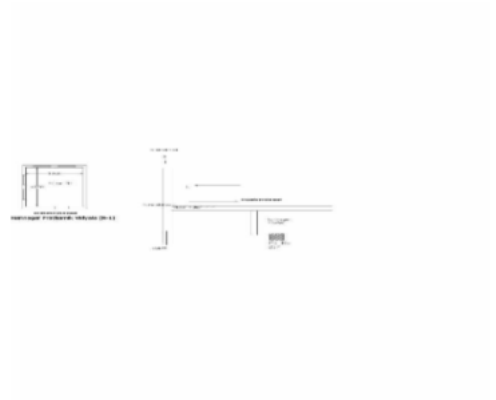

নির্বাচক নিবন্ধন আধিকারিকের স্বাক্ষর

Nazri Naksha

Google Map View

Polling Station Building Front View

Polling Station Front View

Cad View

Key MAP View

1 নাম : সাবিলা বিবি স্বামীর নাম: মুরশেদ আলী বাড়ির নং : n0068 বয়স : 57 লিঙ্গ : মহিলা	LQR0465369 ফটো উপলব্ধ	2 নাম : মহঃ সাবু সিদ্দিক পিতার নাম: মুরসেদ আলী বাড়ির নং : n0068 বয়স : 45 লিঙ্গ : পুরুষ	LQR1885326 ফটো উপলব্ধ	3 নাম : ফেরিনা বিবি স্বামীর নাম: মহঃ সাবুসিদ্দিক বাড়ির নং : n0068 বয়স : 38 লিঙ্গ : মহিলা	LQR3203981 ফটো উপলব্ধ
4 নাম : লাইলা বিবি স্বামীর নাম: আব্দুল সেখ বাড়ির নং : n0029 বয়স : 53 লিঙ্গ : মহিলা	WB/10/065/252676 ফটো উপলব্ধ	5 নাম : গোলাম পাঞ্জাতন পিতার নাম: আব্দুর রহিম সেখ বাড়ির নং : n0091 বয়স : 80 লিঙ্গ : পুরুষ	WB/10/065/252451 ফটো উপলব্ধ	6 নাম : সেখ সেরেতুল্লা পিতার নাম: নূরবাস সেখ বাড়ির নং : n0041 বয়স : 69 লিঙ্গ : পুরুষ	WOB2029171 ফটো উপলব্ধ
7 নাম : নাসিমা বিবি স্বামীর নাম: সেখ সেরেতুল্লা বাড়ির নং : n0041 বয়স : 61 লিঙ্গ : মহিলা	WOB2032019 ফটো উপলব্ধ	8 নাম : রজব সেখ পিতার নাম: সেরেতুল্লা সেখ বাড়ির নং : n0041 বয়স : 37 লিঙ্গ : পুরুষ	WOB0834770 ফটো উপলব্ধ	9 নাম : মাসরেফা বিবি স্বামীর নাম: রজব সেখ বাড়ির নং : n0041 বয়স : 31 লিঙ্গ : মহিলা	WOB1602192 ফটো উপলব্ধ
10 নাম : ফুলসুরা বিবি স্বামীর নাম: সেখ হাসমতুল্লা বাড়ির নং : n0042 বয়স : 83 লিঙ্গ : মহিলা	WB/10/065/252518 ফটো উপলব্ধ	11 নাম : সেখ আশাদুল হক পিতার নাম: রেফাতুল্লা সেখ বাড়ির নং : n0046 বয়স : 51 লিঙ্গ : পুরুষ	WB/10/065/252598 ফটো উপলব্ধ	12 নাম : উমির্লাবিবি স্বামীর নাম: ছাবের সেখ বাড়ির নং : n0047 বয়স : 76 লিঙ্গ : মহিলা	LQR0465484 ফটো উপলব্ধ
13 নাম : আনেরা বিবি স্বামীর নাম: কাজেম আলি বাড়ির নং : n0097 বয়স : 71 লিঙ্গ : মহিলা	WB/10/065/252444 ফটো উপলব্ধ	14 নাম : মুনফা বিবি স্বামীর নাম: মাওলাজান সেখ বাড়ির নং : n0129 বয়স : 66 লিঙ্গ : মহিলা	WB/10/065/252343 ফটো উপলব্ধ	15 নাম : তহিরা বিবি স্বামীর নাম: সেখ মাওলাজান বাড়ির নং : n0129 বয়স : 76 লিঙ্গ : মহিলা	WOB2031334 ফটো উপলব্ধ
16 নাম : আব্বাসউদ্দিন সেখ পিতার নাম: হুমায়ন কবীর বাড়ির নং : n0121 বয়স : 29 লিঙ্গ : পুরুষ	WOB1601996 ফটো উপলব্ধ	17 নাম : তানজিলা বিবি স্বামীর নাম: মজিবুর রহমান বাড়ির নং : n0042 বয়স : 39 লিঙ্গ : মহিলা	WOB0994442 ফটো উপলব্ধ	18 নাম : মহঃ সুরাত আলি পিতার নাম: মহঃ হাসমোতুল্লা সেখ বাড়ির নং : n0042 বয়স : 41 লিঙ্গ : পুরুষ	LQR2595049 ফটো উপলব্ধ
19 নাম : মজিবুর রহমান পিতার নাম: হাসমতুল্লা সেখ বাড়ির নং : n0042 বয়স : 51 লিঙ্গ : পুরুষ	WOB1943422 ফটো উপলব্ধ	20 নাম : গোলাম কিবরিয়া সেখ পিতার নাম: ইমামতুল্লা সেখ বাড়ির নং : n0042 বয়স : 57 লিঙ্গ : পুরুষ	WOB1945914 ফটো উপলব্ধ	21 নাম : গনেহার খাতুন পিতার নাম: হাসমতুল্লা সেখ বাড়ির নং : n0042 বয়স : 59 লিঙ্গ : মহিলা	WB/10/065/252522 ফটো উপলব্ধ
22 নাম : সরিফা বেগম স্বামীর নাম: সিয়ামুদ্দিন সেখ বাড়ির নং : n0047 বয়স : 53 লিঙ্গ : মহিলা	WOB2028090 ফটো উপলব্ধ	23 নাম : রাজমুল হাসান পিতার নাম: আশাদুল সেখ বাড়ির নং : n0046 বয়স : 29 লিঙ্গ : পুরুষ	WOB1601939 ফটো উপলব্ধ	24 নাম : মতিউর রহমান পিতার নাম: ইমামতুল্লা সেখ বাড়ির নং : n0103 বয়স : 37 লিঙ্গ : পুরুষ	WOB0834416 ফটো উপলব্ধ
25 নাম : সফিউল হক পিতার নাম: গোলাম পাঞ্জাতন বাড়ির নং : n0091 বয়স : 39 লিঙ্গ : পুরুষ	LQR3188562 ফটো উপলব্ধ	26 নাম : তকব্বিরা বিবি স্বামীর নাম: আমিরুল সেখ বাড়ির নং : n0097 বয়স : 48 লিঙ্গ : মহিলা	LQR1886506 ফটো উপলব্ধ	27 নাম : রতনোনারা বেগম স্বামীর নাম: মোস্তাফিজ আলি বাড়ির নং : n0156 বয়স : 44 লিঙ্গ : মহিলা	LQR1888601 ফটো উপলব্ধ
28 নাম : রুবিয়া বেগম স্বামীর নাম: নূর কবিরুল ইসলাম বাড়ির নং : n0156 বয়স : 29 লিঙ্গ : মহিলা	WOB1602150 ফটো উপলব্ধ	29 নাম : নূর কবিরুল ইসলাম পিতার নাম: মহঃ নূরতাজ আলি বাড়ির নং : n0156 বয়স : 39 লিঙ্গ : পুরুষ	LQR2993384 ফটো উপলব্ধ	30 নাম : মহঃ নূরতাজ আলি পিতার নাম: ইমামতুল্লা সেখ বাড়ির নং : n0156 বয়স : 67 লিঙ্গ : পুরুষ	WOB2585313 ফটো উপলব্ধ