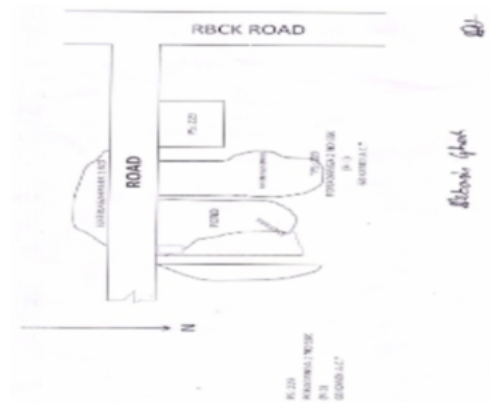

নির্বাচক নিবন্ধন আধিকারিকের স্বাক্ষর

Nazri Naksha

Google Map View

Polling Station Building Front View

Polling Station Front View

Cad View

Key MAP View

বিধানসভা নির্বাচনক্ষেত্রের নং, নাম : 68-কান্দি
ভাগ নং, নাম : 1-পূর্ব বাগ আছড়া সাঁতালপাড়া