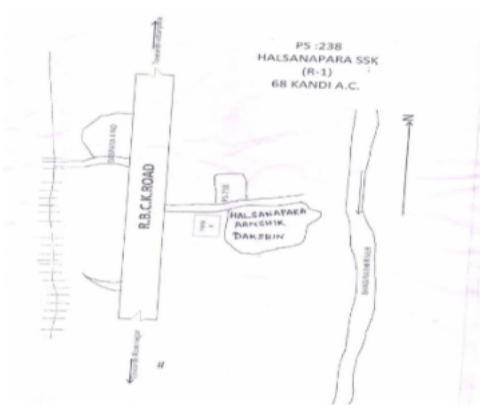

নির্বাচক নিবন্ধন আধিকারিকের স্বাক্ষর

Nazri Naksha

Google Map View

Polling Station Building Front View

Polling Station Front View

Cad View

Key MAP View

1 নাম : পবিত্র ঘোষ পিতার নাম: জগন্নাথ ঘোষ বাড়ির নং : N0106 বয়স : 27 লিঙ্গ : পুরুষ	WOB2204808 ফটো উপলব্ধ	2 নাম : উজ্জল ঘোষ পিতার নাম: পবন ঘোষ বাড়ির নং : N0103 বয়স : 24 লিঙ্গ : পুরুষ	WOB2205748 ফটো উপলব্ধ	3 নাম : রমা ঘোষ স্বামীর নাম: বেদানা ঘোষ বাড়ির নং : N0091 বয়স : 32 লিঙ্গ : মহিলা	RJG1386598 ফটো উপলব্ধ
4 নাম : পম্পি ঘোষ স্বামীর নাম: প্রসেনজিৎ ঘোষ বাড়ির নং : N0108 বয়স : 29 লিঙ্গ : মহিলা	WOB2198018 ফটো উপলব্ধ	5 নাম : ভাস্কর ঘোষ পিতার নাম: পার্থ ঘোষ বাড়ির নং : N0104 বয়স : 26 লিঙ্গ : পুরুষ	WOB2206068 ফটো উপলব্ধ	6 নাম : ললিতা ঘোষ স্বামীর নাম: রাজেশ ঘোষ বাড়ির নং : এন0082 বয়স : 23 লিঙ্গ : মহিলা	WOB2311959 ফটো উপলব্ধ
7 নাম : লাবণী ঘোষ স্বামীর নাম: ভাস্কর ঘোষ বাড়ির নং : এন0104 বয়স : 23 লিঙ্গ : মহিলা	WOB2311967 ফটো উপলব্ধ	8 নাম : রিঙ্কি ঘোষ স্বামীর নাম: দিপান্জয় ঘোষ বাড়ির নং : এন0100 বয়স : 23 লিঙ্গ : মহিলা	WOB2311991 ফটো উপলব্ধ	9 নাম : রাজেশ ঘোষ পিতার নাম: কৃষ্ণ ঘোষ বাড়ির নং : N0082 বয়স : 25 লিঙ্গ : পুরুষ	WOB2205664 ফটো উপলব্ধ
10 নাম : মানিক ঘোষ পিতার নাম: লেবুরাম ঘোষ বাড়ির নং : N0085 বয়স : 25 লিঙ্গ : পুরুষ	WOB2237048 ফটো উপলব্ধ	11 নাম : মহাদেব প্রামাণিক পিতার নাম: উত্তম প্রামাণিক বাড়ির নং : N00151 বয়স : 27 লিঙ্গ : পুরুষ	WOB2205532 ফটো উপলব্ধ	12 নাম : কাজল প্রামাণিক স্বামীর নাম: নরেন্দ্র প্রামাণিক বাড়ির নং : নং 160 বয়স : 23 লিঙ্গ : মহিলা	WOB2388734 ফটো উপলব্ধ
13 নাম : আশালতা ব্যানার্জী স্বামীর নাম: অসিত কুমার ব্যানার্জী বাড়ির নং : n0004 বয়স : 89 লিঙ্গ : মহিলা	WB/10/065/621002 ফটো উপলব্ধ	14 নাম : পারুল ব্যানার্জী স্বামীর নাম: কাশীনাথ ব্যানার্জী বাড়ির নং : n0005 বয়স : 71 লিঙ্গ : মহিলা	WOB1947985 ফটো উপলব্ধ	15 নাম : তুহীন বিশ্বাস পিতার নাম: বিশ্বনাথ বিশ্বাস বাড়ির নং : নং 153 বয়স : 24 লিঙ্গ : পুরুষ	WOB2388718 ফটো উপলব্ধ
16 নাম : সৌরিতা বিশ্বাস পিতার নাম: সোমনাথ বিশ্বাস বাড়ির নং : এন0153 বয়স : 22 লিঙ্গ : মহিলা	WOB2388742 ফটো উপলব্ধ	17 নাম : দেবশ্রী ভট্টাচার্য রায় স্বামীর নাম: সুনীল রায় বাড়ির নং : এন0149 বয়স : 34 লিঙ্গ : মহিলা	WOB2388882 ফটো উপলব্ধ	18 নাম : অনিতা মন্ডল স্বামীর নাম: সোমনাথ মন্ডল বাড়ির নং : এন0003 বয়স : 23 লিঙ্গ : মহিলা	WOB2388783 ফটো উপলব্ধ
19 নাম : পম্পি মণ্ডল স্বামীর নাম: পিন্টু মণ্ডল বাড়ির নং : n0150 বয়স : 28 লিঙ্গ : মহিলা	WOB1687706 ফটো উপলব্ধ	20 নাম : সন্ধ্যারানী মন্ডল স্বামীর নাম: হীরেন মন্ডল বাড়ির নং : n0011 বয়স : 61 লিঙ্গ : মহিলা	WOB2264752 ফটো উপলব্ধ	21 নাম : প্রদীপ মন্ডল পিতার নাম: সমিরন মন্ডল বাড়ির নং : এন0150 বয়স : 24 লিঙ্গ : পুরুষ	WOB2311934 ফটো উপলব্ধ
22 নাম : দোলমনি মন্ডল স্বামীর নাম: প্রহ্লাদ মন্ডল বাড়ির নং : N0026 বয়স : 30 লিঙ্গ : মহিলা	WOB2237345 ফটো উপলব্ধ	23 নাম : সুবর্ণা মন্ডল স্বামীর নাম: প্রভাত মন্ডল বাড়ির নং : n0051 বয়স : 42 লিঙ্গ : মহিলা	LQR2574762 ফটো উপলব্ধ	24 নাম : মাধব মন্ডল পিতার নাম: নিমাই মন্ডল বাড়ির নং : n0010 বয়স : 45 লিঙ্গ : পুরুষ	LQR2611127 ফটো উপলব্ধ
25 নাম : শ্রীমতি মন্ডল স্বামীর নাম: নকড়ি মন্ডল বাড়ির নং : n0030 বয়স : 69 লিঙ্গ : মহিলা	WOB2082287 ফটো উপলব্ধ	26 নাম : পারমিতা মন্ডল স্বামীর নাম: মাধব মন্ডল বাড়ির নং : n0010 বয়স : 34 লিঙ্গ : মহিলা	WOB1176858 ফটো উপলব্ধ	27 নাম : হেমন্ত মন্ডল পিতার নাম: বিশ্বনাথ মন্ডল বাড়ির নং : N0016 বয়স : 25 লিঙ্গ : পুরুষ	WOB2237139 ফটো উপলব্ধ
28 নাম : দয়াময় মন্ডল পিতার নাম: সুরেন্দ্রনাথ মন্ডল বাড়ির নং : n0036 বয়স : 36 লিঙ্গ : পুরুষ	LQR3302486 ফটো উপলব্ধ	29 নাম : বাপন মণ্ডল পিতার নাম: দেব নারায়ন মণ্ডল বাড়ির নং : n0189 বয়স : 31 লিঙ্গ : পুরুষ	WOB1754142 ফটো উপলব্ধ	30 নাম : সুদীপ মণ্ডল পিতার নাম: অজিত কুমার মণ্ডল বাড়ির নং : n0040 বয়স : 38 লিঙ্গ : পুরুষ	LQR3025665 ফটো উপলব্ধ