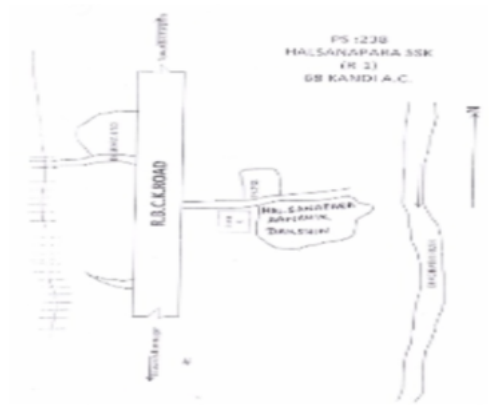

নির্বাচক নিবন্ধন আধিকারিকের স্বাক্ষর

Nazri Naksha

Google Map View

Polling Station Building Front View

Polling Station Front View

Cad View

Key MAP View

1 নাম : পবিত্র ঘোষ পিতার নাম: জগন্নাথ ঘোষ বাড়ির নং : N0106 বয়স : 27 লিঙ্গ : পুরুষ	WOB2204808 ফটো উপলব্ধ	2 নাম : উজ্জল ঘোষ পিতার নাম: পবন ঘোষ বাড়ির নং : N0103 বয়স : 24 লিঙ্গ : পুরুষ	WOB2205748 ফটো উপলব্ধ	3 নাম : রমা ঘোষ স্বামীর নাম: বেদানা ঘোষ বাড়ির নং : N0091 বয়স : 32 লিঙ্গ : মহিলা	RJG1386598 ফটো উপলব্ধ
4 নাম : পম্পি ঘোষ স্বামীর নাম: প্রসেনজিৎ ঘোষ বাড়ির নং : N0108 বয়স : 29 লিঙ্গ : মহিলা	WOB2198018 ফটো উপলব্ধ	5 নাম : ভাস্কর ঘোষ পিতার নাম: পার্থ ঘোষ বাড়ির নং : N0104 বয়স : 26 লিঙ্গ : পুরুষ	WOB2206068 ফটো উপলব্ধ	6 নাম : ললিতা ঘোষ স্বামীর নাম: রাজেশ ঘোষ বাড়ির নং : এন0082 বয়স : 23 লিঙ্গ : মহিলা	WOB2311959 ফটো উপলব্ধ
7 নাম : লাবণী ঘোষ স্বামীর নাম: ভাস্কর ঘোষ বাড়ির নং : এন0104 বয়স : 23 লিঙ্গ : মহিলা	WOB2311967 ফটো উপলব্ধ	8 নাম : রিঙ্কি ঘোষ স্বামীর নাম: দিপান্জয় ঘোষ বাড়ির নং : এন0100 বয়স : 23 লিঙ্গ : মহিলা	WOB2311991 ফটো উপলব্ধ	9 নাম : রাজেশ ঘোষ পিতার নাম: কৃষ্ণ ঘোষ বাড়ির নং : N0082 বয়স : 25 লিঙ্গ : পুরুষ	WOB2205664 ফটো উপলব্ধ
10 নাম : মানিক ঘোষ পিতার নাম: লেবুরাম ঘোষ বাড়ির নং : N0085 বয়স : 25 লিঙ্গ : পুরুষ	WOB2237048 ফটো উপলব্ধ	11 নাম : মহাদেব প্রামাণিক পিতার নাম: উত্তম প্রামাণিক বাড়ির নং : N00151 বয়স : 27 লিঙ্গ : পুরুষ	WOB2205532 ফটো উপলব্ধ	12 নাম : কাজল প্রামাণিক স্বামীর নাম: নরেন্দ্র প্রামাণিক বাড়ির নং : নং 160 বয়স : 23 লিঙ্গ : মহিলা	WOB2388734 ফটো উপলব্ধ
13 নাম : আশালতা ব্যানার্জী স্বামীর নাম: অসিত কুমার ব্যানার্জী বাড়ির নং : n0004 বয়স : 89 লিঙ্গ : মহিলা	WB/10/065/621002 ফটো উপলব্ধ	14 নাম : পারুল ব্যানার্জী স্বামীর নাম: কাশীনাথ ব্যানার্জী বাড়ির নং : n0005 বয়স : 71 লিঙ্গ : মহিলা	WOB1947985 ফটো উপলব্ধ	15 নাম : তুহীন বিশ্বাস পিতার নাম: বিশ্বনাথ বিশ্বাস বাড়ির নং : নং 153 বয়স : 24 লিঙ্গ : পুরুষ	WOB2388718 ফটো উপলব্ধ
16 নাম : সৌরিতা বিশ্বাস পিতার নাম: সোমনাথ বিশ্বাস বাড়ির নং : এন0153 বয়স : 22 লিঙ্গ : মহিলা	WOB2388742 ফটো উপলব্ধ	17 নাম : দেবশ্রী ভট্টাচার্য রায় স্বামীর নাম: সুনীল রায় বাড়ির নং : এন0149 বয়স : 34 লিঙ্গ : মহিলা	WOB2388882 ফটো উপলব্ধ	18 নাম : অনিতা মন্ডল স্বামীর নাম: সোমনাথ মন্ডল বাড়ির নং : এন0003 বয়স : 23 লিঙ্গ : মহিলা	WOB2388783 ফটো উপলব্ধ
19 নাম : পম্পি মণ্ডল স্বামীর নাম: পিন্টু মণ্ডল বাড়ির নং : n0150 বয়স : 28 লিঙ্গ : মহিলা	WOB1687706 ফটো উপলব্ধ	20 নাম : সন্ধ্যারানী মন্ডল স্বামীর নাম: হীরেন মন্ডল বাড়ির নং : n0011 বয়স : 61 লিঙ্গ : মহিলা	WOB2264752 ফটো উপলব্ধ	21 নাম : প্রদীপ মন্ডল পিতার নাম: সমিরন মন্ডল বাড়ির নং : এন0150 বয়স : 24 লিঙ্গ : পুরুষ	WOB2311934 ফটো উপলব্ধ
22 নাম : দোলমনি মন্ডল স্বামীর নাম: প্রহ্লাদ মন্ডল বাড়ির নং : N0026 বয়স : 30 লিঙ্গ : মহিলা	WOB2237345 ফটো উপলব্ধ	23 নাম : সুবর্ণা মন্ডল স্বামীর নাম: প্রভাত মন্ডল বাড়ির নং : n0051 বয়স : 42 লিঙ্গ : মহিলা	LQR2574762 ফটো উপলব্ধ	24 নাম : মাধব মন্ডল পিতার নাম: নিমাই মন্ডল বাড়ির নং : n0010 বয়স : 45 লিঙ্গ : পুরুষ	LQR2611127 ফটো উপলব্ধ
25 নাম : শ্রীমতি মন্ডল স্বামীর নাম: নকড়ি মন্ডল বাড়ির নং : n0030 বয়স : 69 লিঙ্গ : মহিলা	WOB2082287 ফটো উপলব্ধ	26 নাম : পারমিতা মন্ডল স্বামীর নাম: মাধব মন্ডল বাড়ির নং : n0010 বয়স : 34 লিঙ্গ : মহিলা	WOB1176858 ফটো উপলব্ধ	27 নাম : হেমন্ত মন্ডল পিতার নাম: বিশ্বনাথ মন্ডল বাড়ির নং : N0016 বয়স : 25 লিঙ্গ : পুরুষ	WOB2237139 ফটো উপলব্ধ
28 নাম : দয়াময় মন্ডল পিতার নাম: সুরেন্দ্রনাথ মন্ডল বাড়ির নং : n0036 বয়স : 36 লিঙ্গ : পুরুষ	LQR3302486 ফটো উপলব্ধ	29 নাম : বাপন মণ্ডল পিতার নাম: দেব নারায়ন মণ্ডল বাড়ির নং : n0189 বয়স : 31 লিঙ্গ : পুরুষ	WOB1754142 ফটো উপলব্ধ	30 নাম : সুদীপ মণ্ডল পিতার নাম: অজিত কুমার মণ্ডল বাড়ির নং : n0040 বয়স : 38 লিঙ্গ : পুরুষ	LQR3025665 ফটো উপলব্ধ